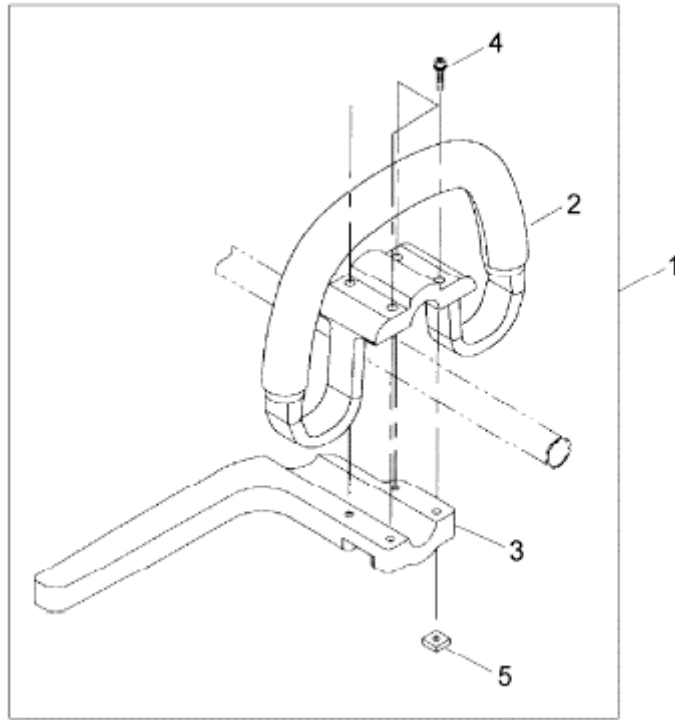

Fig. 8

Ref. No	Part No.	Part Name	Q`ty
8- 1	22554-12101	OUTERPIPECOMP	1
2	22410-12120	*BUSH	5
27	63901-62140	GRIP	1
3	22410-12210	HANGER	1
4	01020-05120	BOLT	1
5	01500-05041	NUT	1
6	22070-12410	MAINSHAFT	1
7	72017-12150	HANDLELABEL	1
8	19422-00010	LABELCAUTION	1
9	19402-00223	LABELCAUTION	1
10	63002-62161	THROTTLELEVERASSY	1
11	63002-62320	*BODYRIGHT	1
12	63002-62330	*BODYLEFT	1
13	63002-62340	*LEVER	1
14	63901-62352	*LOCKLEVER	1
15	63002-62350	*HOLDER	1
16	63880-65350	*COILSPRING	1
17	63901-62370	*COILSPRING	1
18	63002-62360	*SWITCH	1
19	63880-65360	*SCREWTAPPING	3
20	11206-05201	*SCREWPMSPW	1
21	01501-05030	*NUT	1
22	63880-65411	*PLUG	1
23	63002-62170	THROTTLECABLE	1

24	22422-14540	TUBE	1
25	01501-06041	NUT	2
26	65006-62310	PROTECTOR	1
27	63901-62140	GRIP	1

Fig. 9

Ref. No	Part No.	Part Name	Q`ty
9- 1	63002-63020	GEARCASECOMP	1
2	22035-13113	*GEARCASE	1
3	02000-00626	*BEARING	1
4	37004-63310	*BEARING	1
5	02432-26120	*SNAPRING	1
6	01014-06100	*BOLT	1
7	22000-13410	*GASKET	1
8	22410-13210	*GEARSHAFT	1
9	22035-13220	*BEVELGEAR	1
10	22035-13391	*PINIONSET	1
11	02000-00608	*BEARING	1
12	02002-00608	*BEARING	1
13	22035-13340	*SNAPRING	1
14	02432-22100	*SNAPRING	1
15	11022-05160	*BOLTSPW	1
16	11022-05350	*BOLTSPW	1
17	22000-13420	*SHIM	1
18	72480-16130	LOWERCLAMP	1
19	01613-05080	WASHER	1
20	01500-05041	NUT	1
21	72432-13230	COLLAR	1
22	72432-13240	HOLDER	1
23	37013-63311	BOLTGUARD	1
24	22035-13271	BOLT	1
25	22410-13530	SLIDECLIP	1

Fig. 10

Ref. No	Part No.	Part Name	Q`ty
10- 1	22410-91000	TOOLSET	1
2	19639-01400	*TOOLBAG	1
3	22000-91181	*PLUGWRENCH	1
4	09026-04001	*HEXAWRENCH	1
5	22000-91120	*SPANNER	1

Fig. 11

Ref. No	Part No.	Part Name	Q`ty
11- 1	62002-64010	HANDLE	1
2	62901-64321	*HANDLE	1
3	65011-64120	*BARRIER	1
4	11022-05350	*BOLTSPW	4
5	22420-16120	*NUT	4