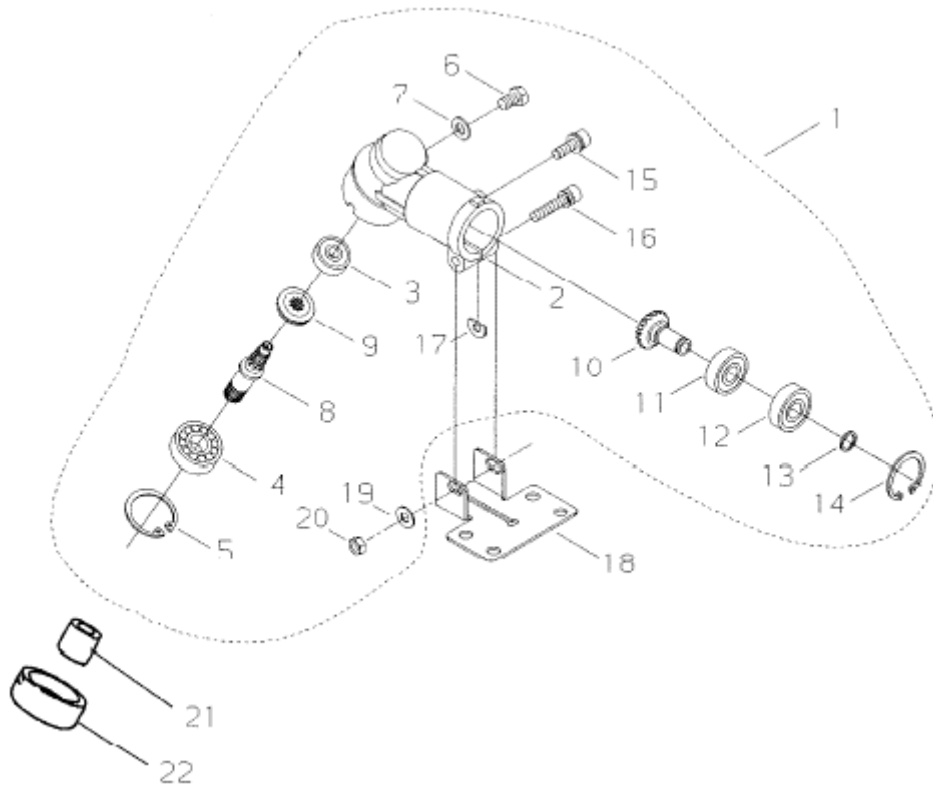

Fig. 7

Ref. No	Part No.	Part Name	Q`ty
7- 1	20142-85113	FUELTANK	1
2	70168-85201	FUELCAPASSY	1
3	20000-85221	*GASKET	1
4	20140-85310	FUELPIPE	1
6	20016-85400	FUELFILTER	1
7	20112-85361	PIPE	1
8	72933-85620	JOINT	1
9	20035-85522	VALVE	1
10	20020-85540	CLIP	5
11	20087-86130	TANKCUSHION	1
12	20087-86141	TANKCUSHION	2
13	37013-85310	CLIP	1

Fig. 8

Ref. No	Part No.	Part Name	Q`ty
8- 1	22554-12101	OUTERPIPECOMP	1
2	22410-12120	*BUSH	5
27	63901-62140	GRIP	1
3	22410-12210	HANGER	1
4	01020-05120	BOLT	1
5	01500-05041	NUT	1
6	22070-12410	MAINSHAFT	1
7	72017-12150	HANDLELABEL	1
8	19422-00010	LABELCAUTION	1
9	19402-00223	LABELCAUTION	1
10	63002-62161	THROTTLELEVERASSY	1
11	63002-62320	*BODYRIGHT	1
12	63002-62330	*BODYLEFT	1
13	63002-62340	*LEVER	1
14	63901-62352	*LOCKLEVER	1
15	63002-62350	*HOLDER	1
16	63880-65350	*COILSPRING	1
17	63901-62370	*COILSPRING	1
18	63002-62360	*SWITCH	1
19	63880-65360	*SCREWTAPPING	3
20	11206-05201	*SCREWPMSPW	1
21	01501-05030	*NUT	1
22	63880-65411	*PLUG	1
23	63002-62170	THROTTLECABLE	1

24	22422-14540	TUBE	1
25	01501-06041	NUT	2
26	65006-62310	PROTECTOR	1
27	63901-62140	GRIP	1

Fig. 9

Ref. No	Part No.	Part Name	Q`ty
9- 1	63002-63020	GEARCASECOMP	1
2	22035-13113	*GEARCASE	1
3	02000-00626	*BEARING	1
4	37004-63310	*BEARING	1
5	02432-26120	*SNAPRING	1
6	01014-06100	*BOLT	1
7	22000-13410	*GASKET	1
8	22410-13210	*GEARSHAFT	1
9	22035-13220	*BEVELGEAR	1
10	22035-13391	*PINIONSET	1
11	02000-00608	*BEARING	1
12	02002-00608	*BEARING	1
13	22035-13340	*SNAPRING	1
14	02432-22100	*SNAPRING	1
15	11022-05160	*BOLTSPW	1
16	11022-05350	*BOLTSPW	1
17	22000-13420	*SHIM	1
18	72480-16130	LOWERCLAMP	1
19	01613-05080	WASHER	1
20	01500-05041	NUT	1
21	72432-13230	COLLAR	1
22	72432-13240	HOLDER	1
23	37013-63311	BOLTGUARD	1
24	22035-13271	BOLT	1
25	22410-13530	SLIDECLIP	1