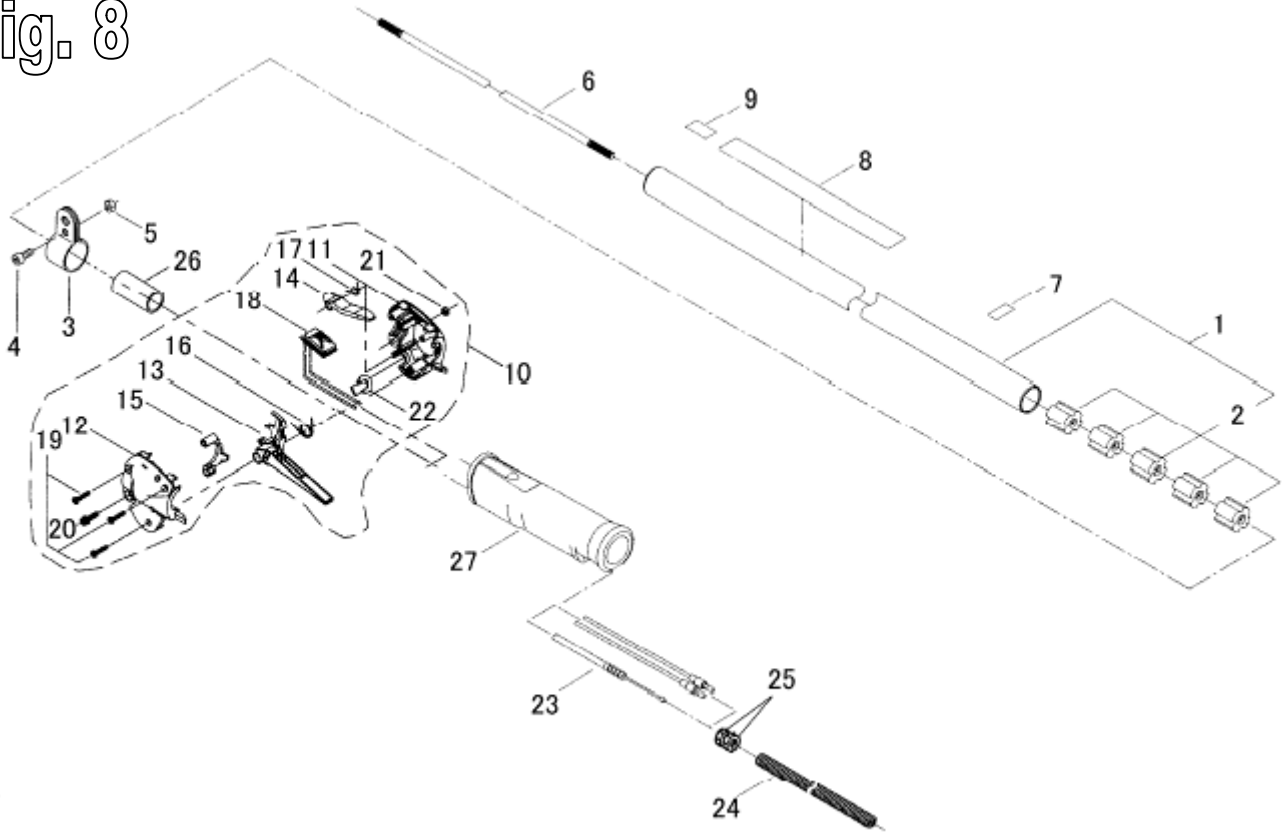

Fig. 5

Ref. No	Part No.	Part Name	Q`ty
5- 1	20140-75100	RECOILSTARTERSUBASSY	1
2	20140-75110	*STARTERCASE	1
3	20140-75120	*REEL	1
4	20140-75130	*SPRING	1
5	20140-75140	*DOG	1
6	20140-75150	*BRAKESPRING	1
7	20140-75160	*SCREW	1
8	20140-75170	*RETAINER	1
9	20140-75180	*WASHER	1
10	70064-75190	*ROPE	1
11	70064-75211	*HANDLE	1
12	70064-75220	*STOPPER	1
13	70064-75250	*NAMEPLATE	1
14	20140-75310	STARTERPULLEY	1
15	01511-08051	NUT	1
16	11024-04120	BOLTSPW	4

Fig. 6

Ref. No	Part No.	Part Name	Q`ty
6- 1	20140-81000	CARBURETOR	1
2	20016-81180	*VALVEASSY	1
3	22154-81270	*PLUG	1
4	70064-81290	*SCREW	1
5	70097-81220	*ORING	1
6	20140-81230	*MAINJET	1
7	70097-81310	*GASKETPUMP	1
8	70097-81320	*DIAPHRAGM	1
9	72933-81410	*PUMPBODYASSY	1
10	70030-81380	**SCREEN	1
11	20036-81440	**NEEDLEVALVE	1
12	72933-81270	**SPRING	1
13	20016-81450	**SCREW	1
14	22100-81250	**PIN	1
15	22100-81230	**LEVER	1
16	22100-81260	*DIAPHRAGMASSY	1
17	20016-81280	*GASKET	1
18	20016-81420	*PUMPBASECOMP	1
19	20016-81510	*PUMPCOVER	1
20	20036-81670	*PRIMERPUMP	1
21	20016-81140	*SCREW	1
22	20016-81250	*ORING	1

Fig. 8

Ref. No	Part No.	Part Name	Q`ty
8- 1	22554-12101	OUTERPIPECOMP	1
2	22410-12120	*BUSH	5
27	63901-62140	GRIP	1
3	22410-12210	HANGER	1
4	01020-05120	BOLT	1
5	01500-05041	NUT	1
6	22070-12410	MAINSHAFT	1
7	72017-12150	HANDLELABEL	1
8	19422-00010	LABELCAUTION	1
9	19402-00223	LABELCAUTION	1
10	63002-62161	THROTTLELEVERASSY	1
11	63002-62320	*BODYRIGHT	1
12	63002-62330	*BODYLEFT	1
13	63002-62340	*LEVER	1
14	63901-62352	*LOCKLEVER	1
15	63002-62350	*HOLDER	1
16	63880-65350	*COILSPRING	1
17	63901-62370	*COILSPRING	1
18	63002-62360	*SWITCH	1
19	63880-65360	*SCREWTAPPING	3
20	11206-05201	*SCREWPMSPW	1
21	01501-05030	*NUT	1
22	63880-65411	*PLUG	1
23	63002-62170	THROTTLECABLE	1