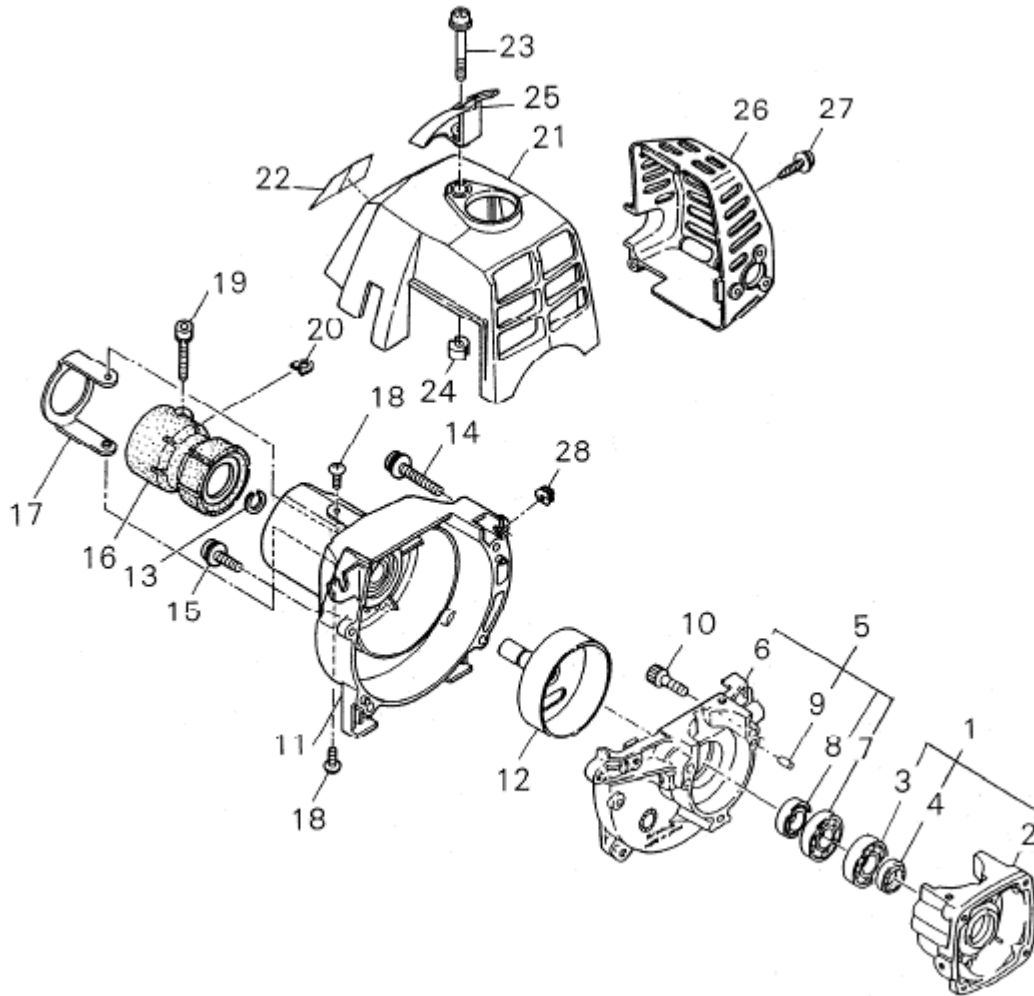

shindaiwa

Dece spugliatore

22 T

Motore da matr. 3089081

Fig. 1

Ref. No	Part No.	Part Name	Q`ty
1- 1	20142-12110	CYLINDER	1
2	20016-12120	GASKET	1
3	11022-05250	BOLTSPW	2
4	20140-12210	INSULATOR	1
5	20140-12221	GASKET	1
6	20011-12260	NUT	2
7	11022-05250	BOLTSPW	2
8	20142-15110	MUFFLER	1
9	20140-15120	GASKET	1
10	01020-05400	BOLT	2
11	01610-05080	WASHER	2

Fig. 2

Ref. No	Part No.	Part Name	Q`ty
2- 1	20035-21101	CRANKCASESCOMP	1
2	20036-21112	*CRANKCASES	1
3	12900-60010	*BEARING	1
4	22150-21250	*OILSEAL	1
5	20140-21201	CRANKCASEMCOMP	1
6	20036-21124	*CRANKCASEM	1
7	12900-60010	*BEARING	1
8	20000-21211	*OILSEAL	1
9	12492-40080	*ROLLER	2
10	01020-05250	BOLT	3
11	20142-31112	FANCOVER	1
12	20016-31212	CLUTCHDRUM	1
13	20000-31140	SNAPRING	1
14	11206-05300	SCREWPMSPW	3
15	11206-05160	SCREWPMSPW	1
16	20087-31410	JOINT	1
17	20142-31420	STOPPER	1
18	11260-04081	SCREWADHESIVE	2
19	11020-05220	BOLTSW	1
20	20018-31460	SHIM	1
21	20140-32112	CYLINDERCOVER	1

Fig. 5

Ref. No	Part No.	Part Name	Q`ty
5- 1	20140-75100	RECOILSTARTERSUBASSY	1
2	20140-75110	*STARTERCASE	1
3	20140-75120	*REEL	1
4	20140-75130	*SPRING	1
5	20140-75140	*DOG	1
6	20140-75150	*BRAKESPRING	1
7	20140-75160	*SCREW	1
8	20140-75170	*RETAINER	1
9	20140-75180	*WASHER	1
10	70064-75190	*ROPE	1
11	70064-75211	*HANDLE	1
12	70064-75220	*STOPPER	1
13	70064-75250	*NAMEPLATE	1
14	20140-75310	STARTERPULLEY	1
15	01511-08051	NUT	1
16	11024-04120	BOLTSPW	4