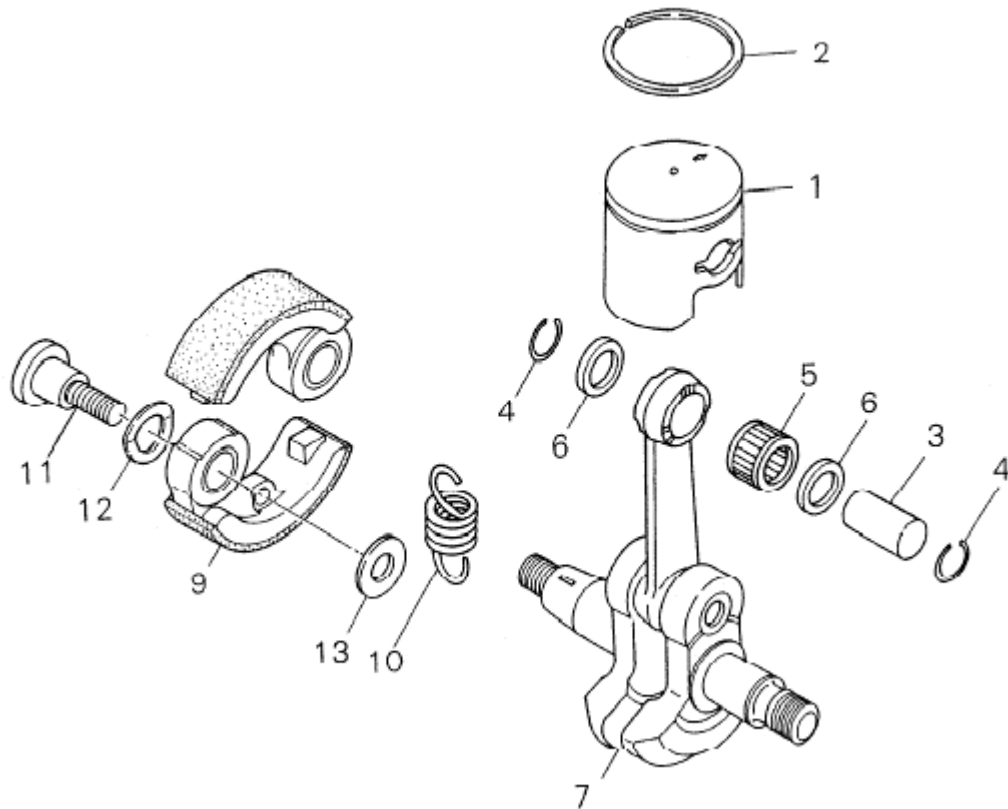

Fig. 3

Ref. No	Part No.	Part Name	Q`ty
3- 1	20142-41110	PISTON	1
2	20142-41210	PISTONRING	1
3	20142-41310	PISTONPIN	1
4	70030-41320	SNAPRING	2
5	67000-41230	NEEDLEBEARING	1
6	20016-41340	THRUSTWASHER	2
7	67000-42010	CRANKSHAFT	1
9	20035-51111	CLUTSHOE	2
10	20035-51221	CLUTCHSPRING	1
11	20142-51210	BOLT	2
12	20087-51231	SPRINGPLATE	2
13	22100-71430	WASHER	2