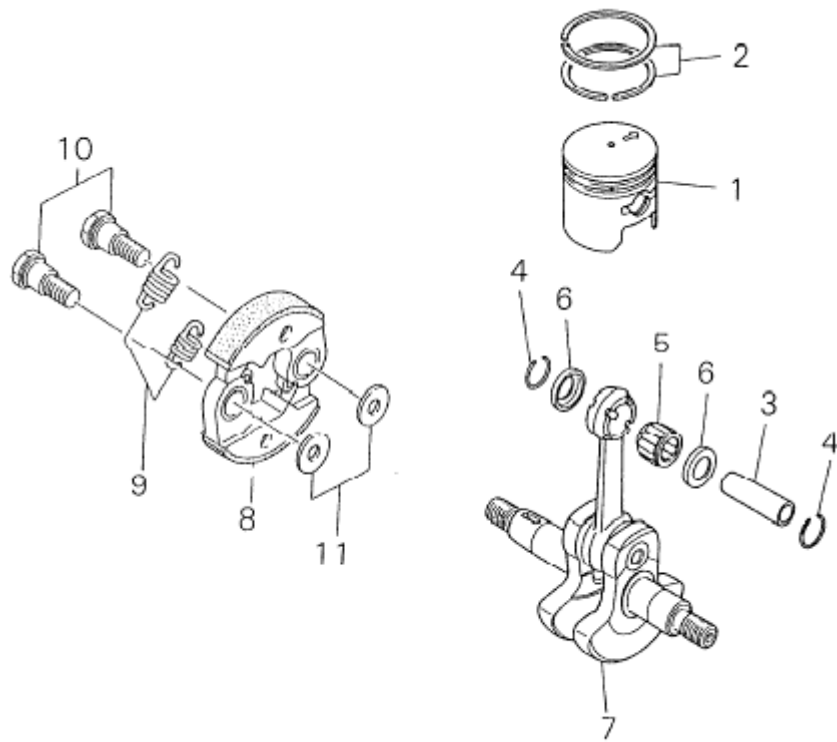

Fig. 2

Ref. No	Part No.	Part Name	Q`ty
2-	20051-21000	CRANKCASEASSY	1
1	20051-21110	*CRANKCASES	1
2	70012-21121	*CRANKCASEM	1
3	12492-50100	*DOWELPIN	4
4	12900-62020	*BEARING	2
5	20010-21211	*OILSEAL	2
6	01020-05300	*BOLT	4
7	70012-31111	FANCOVER	1
8	02006-06002	BEARING	2
9	02432-32120	SNAPRING	1
10	70051-31150	NAMEPLATE	1
11	20050-31210	CLUTCHDRUM	1
12	20011-31230	SNAPRING	1
13	11022-05200	BOLTSPW	2
14	11022-05350	BOLTSPW	2
15	70196-32110	CYLINDERCOVER	1
16	70196-32141	GASKET	1
17	11020-05140	BOLT SW	2
18	70196-32150	WASHER	2
19	70196-32160	COVER	2
20	20051-35130	JOINTCASE	1
21	20112-35200	PINCOMP	1
22	11022-05200	BOLTSPW	4
23	20024-83152	CABLEHOLDER	1

24	70056-83140	EARTHCORDB	1
----	-------------	------------	---

Fig. 3

Ref. No	Part No.	Part Name	Q`ty
3- 1	20010-41110	PISTON	1
2	20010-41210	PISTONRING	2
3	20010-41310	PISTONPIN	1
4	22100-41230	SNAPRING	2
5	20010-41330	NEEDLEBEARING	1
6	20010-41340	THRUSTWASHER	2
7	20010-42002	CRANKSHAFTASSY	1
	20050-51102	CLUTCHSHOEASSY	1
8	20050-51111	*CLUTCHSHOE	2
9	20050-51121	*CLUTCHSPRING	2
10	20010-51130	*CLUTCHBOLT	2
11	20010-51141	*WASHER	2

Fig. 6

Ref. No	Part No.	Part Name	Q`ty
6-	70199-81020	CARBURETOR BODY ASSY	1
1	20055-81810	*CABLE ADJUSTER	1
2	20000-81260	*LOCK NUT	1
3	20055-81830	*ADJUST PIPE	1
4	20055-81120	*BODY CAP	1
5	20055-81130	*CAP	1
6	20003-81140	*THROTTLE SPRING	1
7	20000-81150	*SPRING RECEIVER	1
8	20055-81182	*THROTTLE VALVE	1
9	20055-81212	*JET NEEDLE	1
10	20055-81232	*NEEDLE JET	1
11	20055-81242	*MAIN JET	1
12	20027-81310	*FLOAT CHAMBER	1
13	20014-81320	*SCREW	2
14	20014-81330	*PACKING	1
15	20014-81340	*FLOAT	1
16	20014-81350	*FLOAT HINGE	1
17	20014-81360	*HINGE PIN	1
18	20014-81381	*NEEDLE VALVE	1
19	20014-81390	*SCREW	1
20	20014-81510	*BAND	1
21	20014-81521	*BAND BOLT	1