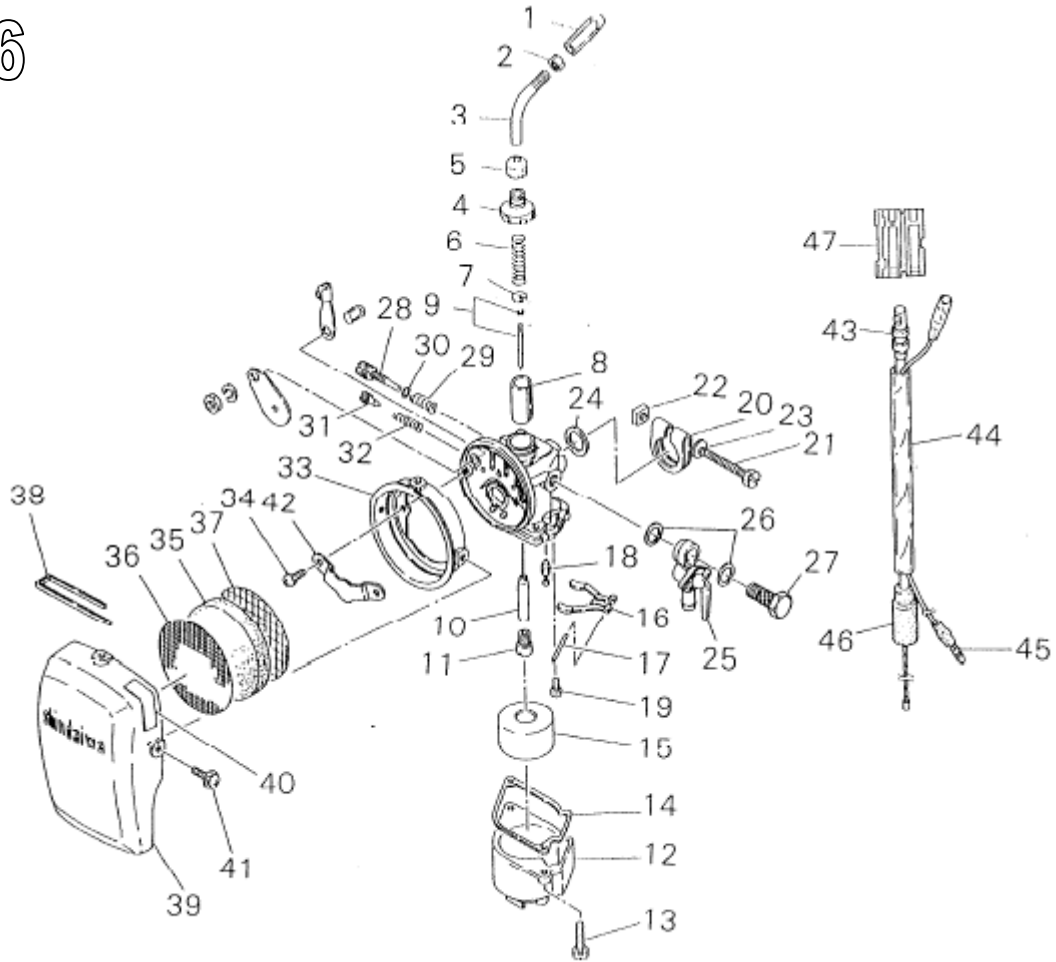

24	70056-83140	EARTHCORDB	1
----	-------------	------------	---

Fig. 3

Ref. No	Part No.	Part Name	Q`ty
3- 1	20010-41110	PISTON	1
2	20010-41210	PISTONRING	2
3	20010-41310	PISTONPIN	1
4	22100-41230	SNAPRING	2
5	20010-41330	NEEDLEBEARING	1
6	20010-41340	THRUSTWASHER	2
7	20010-42002	CRANKSHAFTASSY	1
	20050-51102	CLUTCHSHOEASSY	1
8	20050-51111	*CLUTCHSHOE	2
9	20050-51121	*CLUTCHSPRING	2
10	20010-51130	*CLUTCHBOLT	2
11	20010-51141	*WASHER	2

Fig. 4

Ref. No	Part No.	Part Name	Q`ty
4- 1	20010-71201	ROTOR	1
2	02403-03100	KEY	1
3	01511-10061	NUT	1
4	01600-10251	SPRINGWASHER	1
5	20011-71611	COIL	1
6	20010-71631	SPACERCOIL	2
7	11024-04261	BOLTSLPW	2
10	20011-71660	TUBE	1
11	72920-71711	UNIT	1
12	11024-04120	BOLTSPW	2
13	20011-72110	GROMMET	1
14	20011-72120	GROMMET	2
15	20010-72221	PLUGCAP	1
16	20000-72241	PLUGCAPCOVER	1
17	20000-72250	COVERBAND	1
20	70180-72260	SHIELD	1
18	20000-72230	SPRINGSPARKPLUG	1
19	13000-13406	SPARKPLUGBMR6A	1

Fig. 6

Ref. No	Part No.	Part Name	Q`ty
6-	70199-81020	CARBURETOR BODY ASSY	1
1	20055-81810	*CABLE ADJUSTER	1
2	20000-81260	*LOCK NUT	1
3	20055-81830	*ADJUST PIPE	1
4	20055-81120	*BODY CAP	1
5	20055-81130	*CAP	1
6	20003-81140	*THROTTLE SPRING	1
7	20000-81150	*SPRING RECEIVER	1
8	20055-81182	*THROTTLE VALVE	1
9	20055-81212	*JET NEEDLE	1
10	20055-81232	*NEEDLE JET	1
11	20055-81242	*MAIN JET	1
12	20027-81310	*FLOAT CHAMBER	1
13	20014-81320	*SCREW	2
14	20014-81330	*PACKING	1
15	20014-81340	*FLOAT	1
16	20014-81350	*FLOAT HINGE	1
17	20014-81360	*HINGE PIN	1
18	20014-81381	*NEEDLE VALVE	1
19	20014-81390	*SCREW	1
20	20014-81510	*BAND	1
21	20014-81521	*BAND BOLT	1