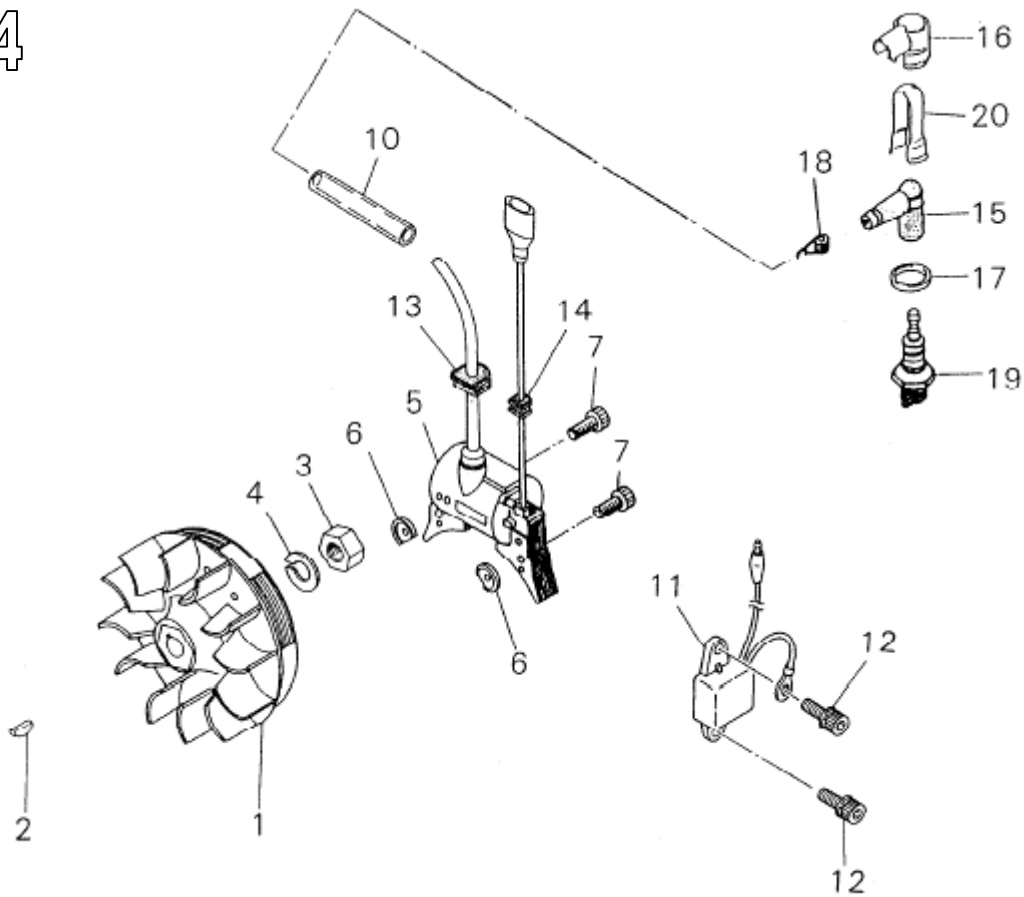

Fig. 4

Ref. No	Part No.	Part Name	Q`ty
4- 1	20010-71201	ROTOR	1
2	02403-03100	KEY	1
3	01511-10061	NUT	1
4	01600-10251	SPRINGWASHER	1
5	20011-71611	COIL	1
6	20010-71631	SPACERCOIL	2
7	11024-04261	BOLTSLPW	2
10	20011-71660	TUBE	1
11	72920-71711	UNIT	1
12	11024-04120	BOLTSPW	2
13	20011-72110	GROMMET	1
14	20011-72120	GROMMET	2
15	20010-72221	PLUGCAP	1
16	20000-72241	PLUGCAPCOVER	1
17	20000-72250	COVERBAND	1
20	70180-72260	SHIELD	1
18	20000-72230	SPRINGSPARKPLUG	1
19	13000-13406	SPARKPLUGBMR6A	1