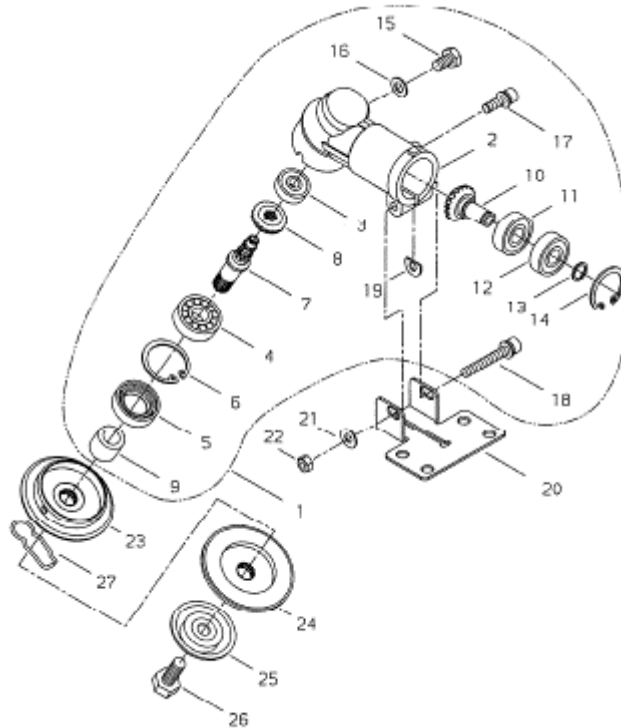

Fig. 9

Ref. No	Part No.	Part Name	Q`ty
9- 1	63000-63020	GEARCASECOMP	1
2	22024-13112	*GEARCASE	1
3	02046-00609	*BEARING	1
4	02000-06201	*BEARING	1
5	22024-13121	*OILSEAL	1
6	02432-32120	*SNAPRING	1
7	72435-13210	*GEARSHAFT	1
8	22024-13220	*BEVELGEAR	1
9	22000-13230	*COLLAR	1
10	22024-13391	*PINIONSET	1
11	02000-06901	*BEARING	1
12	02002-06901	*BEARING	1
13	20000-31140	*SNAPRING	1
14	02432-24120	*SNAPRING	1
15	22015-13410	*BOLT	1
16	22015-13420	*GASKET	1
17	11022-05160	*BOLTSPW	1
18	11022-06400	*BOLTSPW	1
19	22011-13450	*SHIM	1
20	72441-16130	LOWERCLAMP	1
21	01613-06100	WASHER	1
22	01500-06051	NUT	1
23	22024-13912	HOLDERA	1
24	72435-13920	HOLDERB	1
25	22024-13291	BOLTGUARD	1
26	22000-13512	BOLT	1
27	22000-13530	SLIDEPIN	1