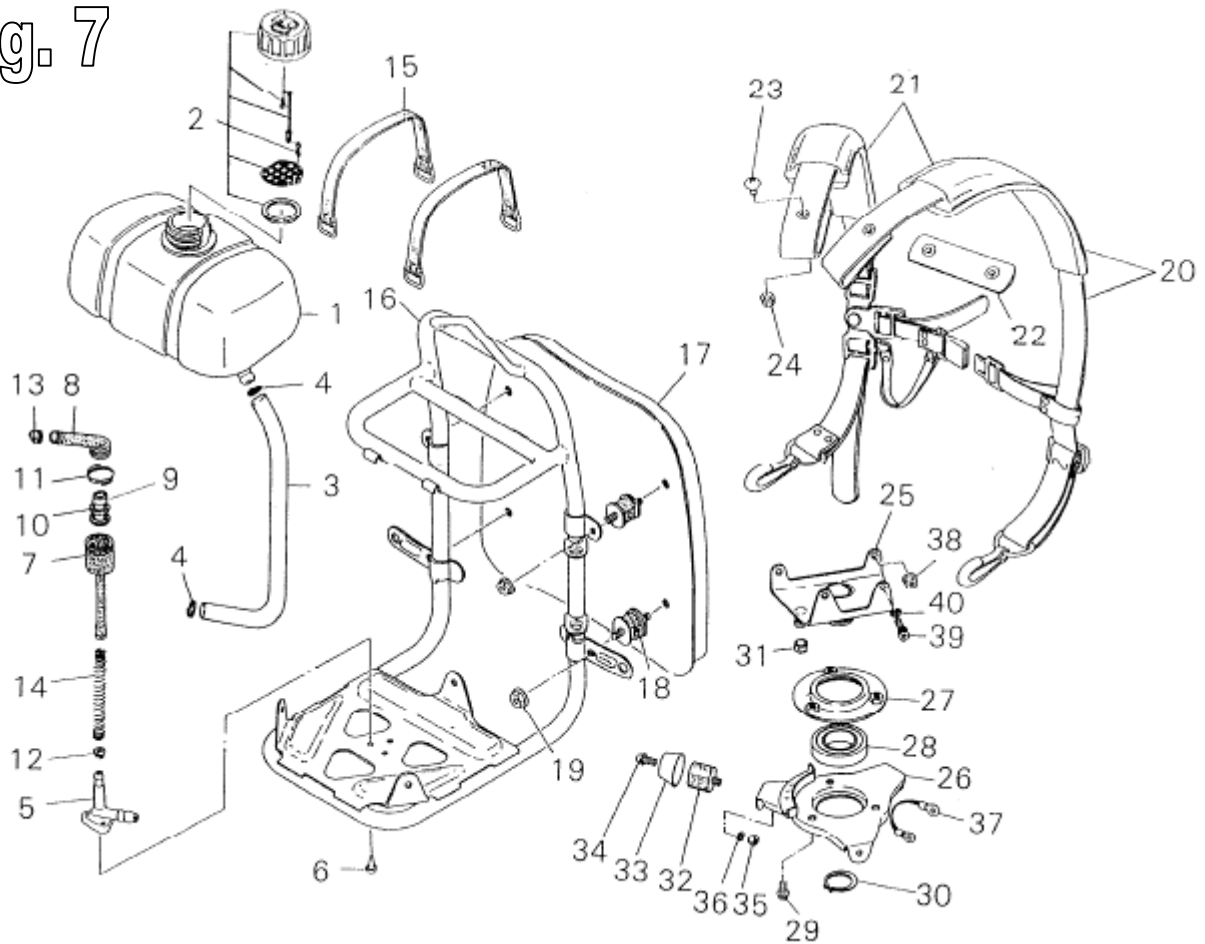

Fig. 7

Ref. No	Part No.	Part Name	Q`ty
7- 1	20050-85110	FUELTANK	1
2	70199-85202	FUELCAPASSY	1
3	20051-85410	FUELPIPE	1
4	20051-85420	CLIP	2
5	20050-85461	ELBOW	1
6	11202-40100	SCREWHILO4X10	3
	20051-85503	FILTERASSY	1
7	20051-85510	*FUELPIPE	1
8	20051-85521	*FUELPIPEA	1
	22999-00001	*FILTERSET#	1
9	20051-85540	**FILTERA	1
10	20051-85531	**FILTER	1
11	20050-85580	*CLIP	1
12	20050-85560	*CLIP	1
13	20051-85570	*CLIPA	1
14	20051-85590	*SPRING	1
15	20010-86140	BAND	2
16	20051-86112	FRAME	1
17	20051-86120	PAD	1
18	20051-86160	CUSHION18K	4
19	11526-05112	FLANGENUT	4
20	70199-86200	BANDASSY	1
21	22044-17230	*PROTECTOR	2