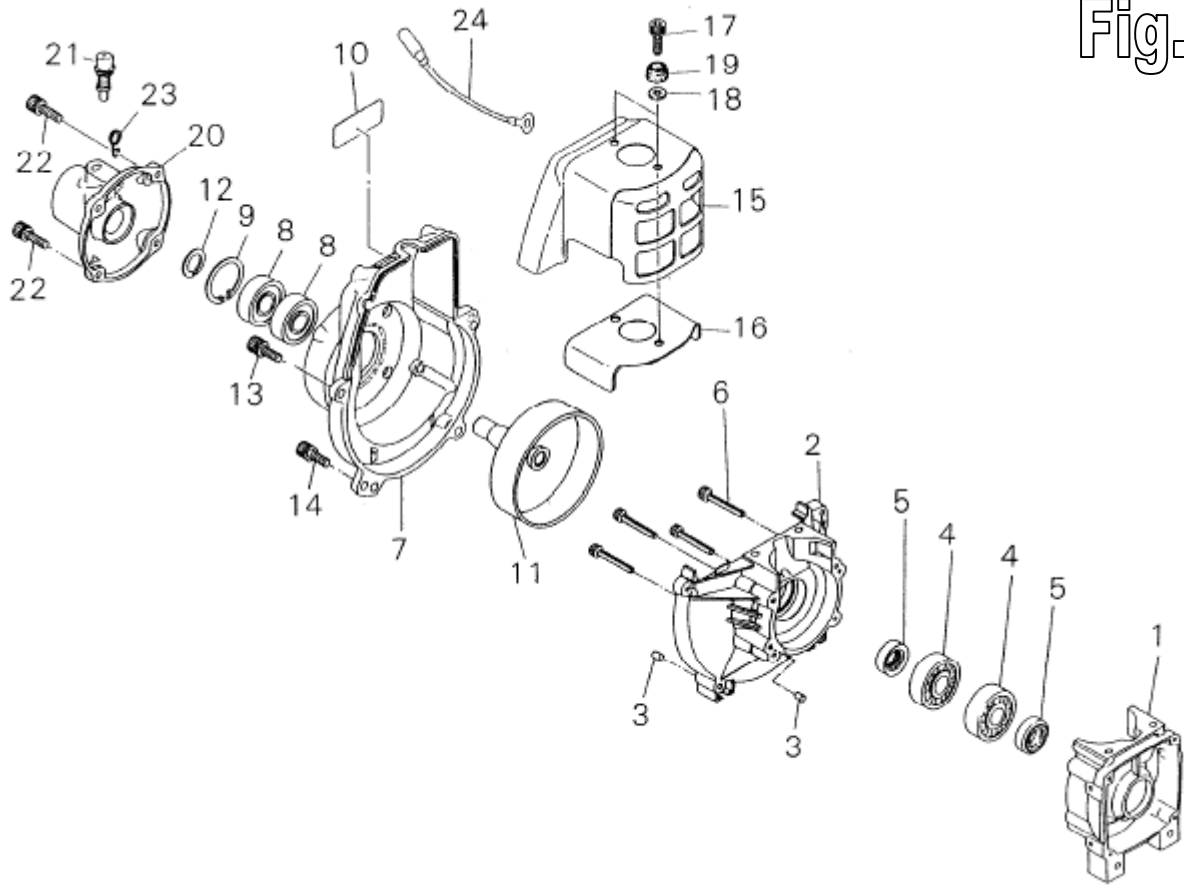

Fig. 2

Ref. No	Part No.	Part Name	Q`ty
2-	20051-21000	CRANKCASEASSY	1
1	20051-21110	*CRANKCASES	1
2	70012-21121	*CRANKCASEM	1
3	12492-50100	*DOWELPIN	4
4	12900-62020	*BEARING	2
5	20010-21211	*OILSEAL	2
6	01020-05300	*BOLT	4
7	70012-31111	FANCOVER	1
8	02006-06002	BEARING	2
9	02432-32120	SNAPRING	1
10	70051-31150	NAMEPLATE	1
11	20050-31210	CLUTCHDRUM	1
12	20011-31230	SNAPRING	1
13	11022-05200	BOLTSPW	2
14	11022-05350	BOLTSPW	2
15	70196-32110	CYLINDERCOVER	1
16	70196-32141	GASKET	1
17	11020-05140	BOLT SW	2
18	70196-32150	WASHER	2
19	70196-32160	COVER	2
20	20051-35130	JOINTCASE	1
21	20112-35200	PINCOMP	1
22	11022-05200	BOLTSPW	4
23	20024-83152	CABLEHOLDER	1

24	70056-83140	EARTHCORDB	1
----	-------------	------------	---

Fig. 3

Ref. No	Part No.	Part Name	Q`ty
3- 1	20010-41110	PISTON	1
2	20010-41210	PISTONRING	2
3	20010-41310	PISTONPIN	1
4	22100-41230	SNAPRING	2
5	20010-41330	NEEDLEBEARING	1
6	20010-41340	THRUSTWASHER	2
7	20010-42002	CRANKSHAFTASSY	1
	20050-51102	CLUTCHSHOEASSY	1
8	20050-51111	*CLUTCHSHOE	2
9	20050-51121	*CLUTCHSPRING	2
10	20010-51130	*CLUTCHBOLT	2
11	20010-51141	*WASHER	2

Fig. 6

Ref. No	Part No.	Part Name	Q`ty
6-	70199-81020	CARBURETOR BODY ASSY	1
1	20055-81810	*CABLE ADJUSTER	1
2	20000-81260	*LOCK NUT	1
3	20055-81830	*ADJUST PIPE	1
4	20055-81120	*BODY CAP	1
5	20055-81130	*CAP	1
6	20003-81140	*THROTTLE SPRING	1
7	20000-81150	*SPRING RECEIVER	1
8	20055-81182	*THROTTLE VALVE	1
9	20055-81212	*JET NEEDLE	1
10	20055-81232	*NEEDLE JET	1
11	20055-81242	*MAIN JET	1
12	20027-81310	*FLOAT CHAMBER	1
13	20014-81320	*SCREW	2
14	20014-81330	*PACKING	1
15	20014-81340	*FLOAT	1
16	20014-81350	*FLOAT HINGE	1
17	20014-81360	*HINGE PIN	1
18	20014-81381	*NEEDLE VALVE	1
19	20014-81390	*SCREW	1
20	20014-81510	*BAND	1
21	20014-81521	*BAND BOLT	1