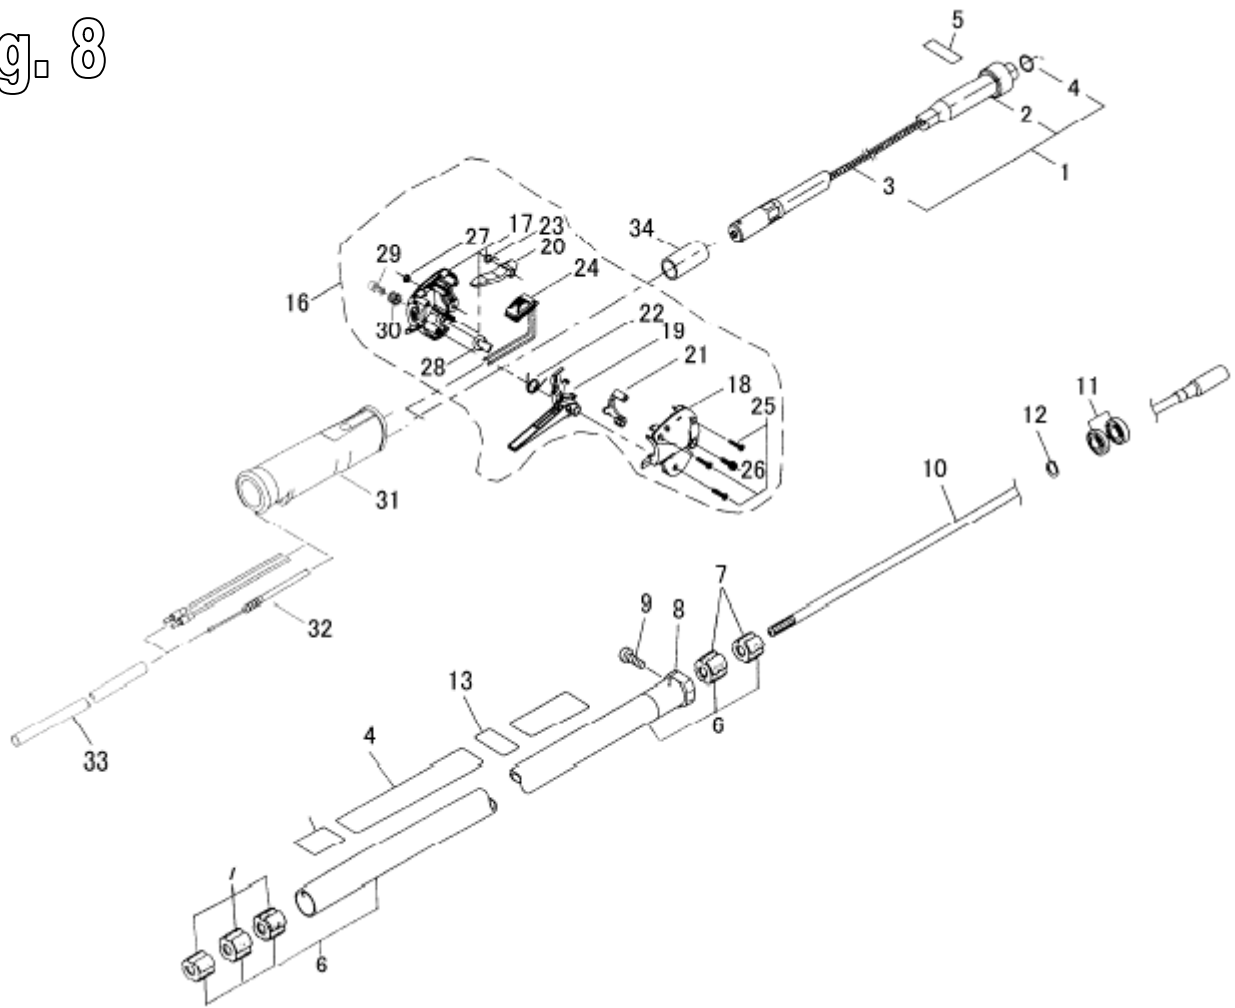

Fig. 8

Ref. No	Part No.	Part Name	Q`ty
8- 1	72517-61010	FLEXIBLEASSY	1
2	72517-61110	*FLEXIBLEPIPE	1
3	72517-11121	*FLEXIBLESHAFT	1
4	22056-11140	*ORING	1
5	72051-11150	CAUTIONPLATE	1
6	72517-12100	OUTERPIPESUBASSY	1
7	22000-12120	*BUSHING	5
8	72517-12130	JOINTPIPE	1
9	22056-12340	SCREW	1
10	72517-12410	MAINSHAFT	1
11	02002-06900	BEARING	2
12	02430-10100	SNAPRING	1
13	72017-12150	HANDLELABEL	1
14	19422-00010	LABELCAUTION	1
15	19402-00223	LABELCAUTION	1
16	72517-62310	THROTTLELEVERASSY	1
17	63000-62340	*BODYRIGHT	1
18	63000-62350	*BODYLEFT	1
19	63002-62340	*LEVER	1
20	63901-62352	*LOCKLEVER	1
21	63002-62350	*HOLDER	1