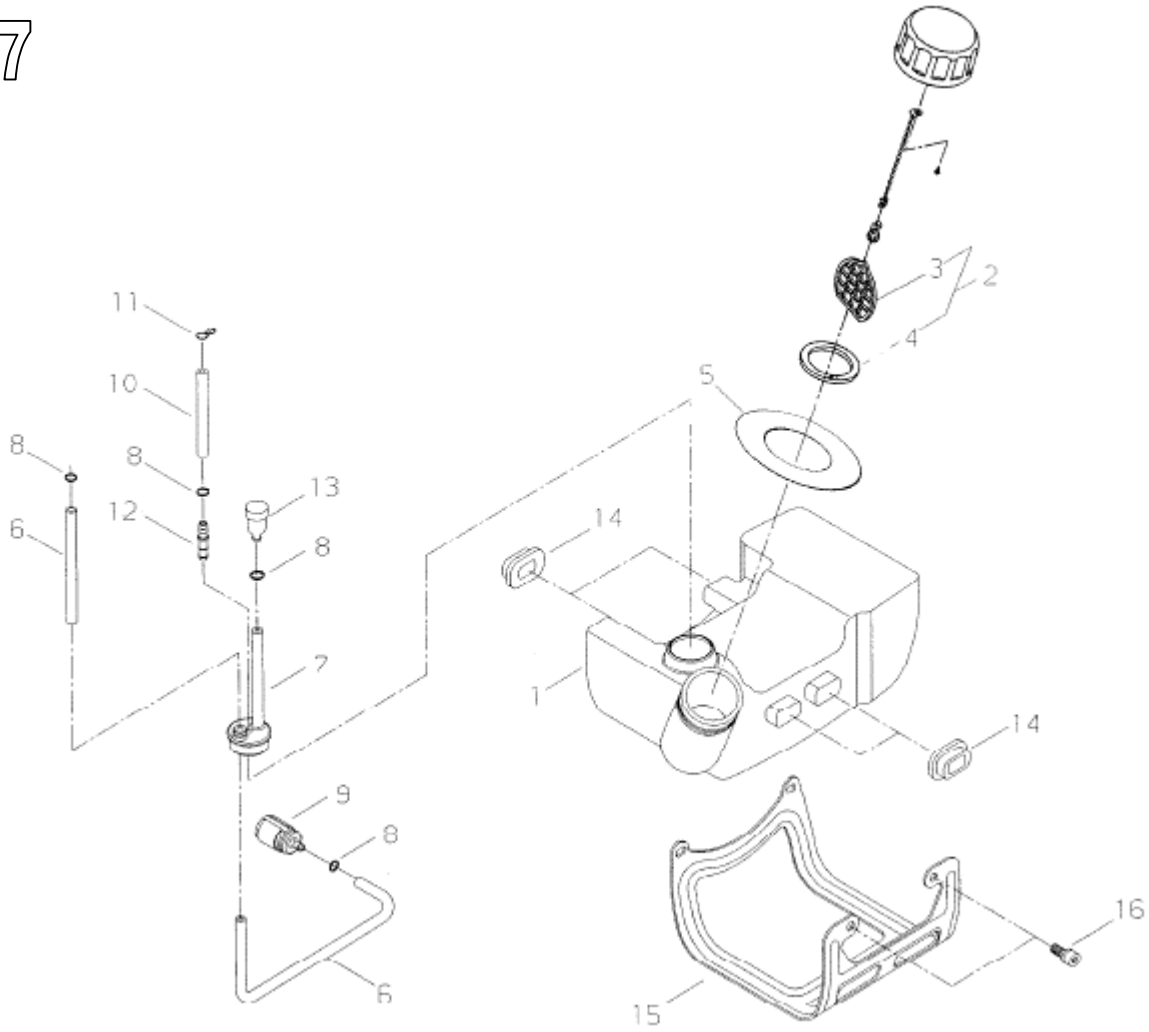

Fig. 7

Ref. No	Part No.	Part Name	Q`ty
7-	62903-85011	FUELTANKASSY	1
1	62901-85110	*FUELTANK	1
2	70168-85201	*FUELCAPASSY	1
3	70168-85210	**FUELCAP	1
4	20000-85221	**GASKET	1
5	19500-02000	*PLATECAUTION	1
6	62901-85310	*FUELPIPE	1
7	20144-85350	*GROMMET	1
8	20020-85540	*CLIP	4
9	20016-85400	*FUELFILTER	1
10	20112-85360	*PIPE	1
11	37013-85310	*CLIP	1
12	72933-85620	*JOINT	1
13	22197-33960	*VALVE	1
14	62901-85220	TANKCUSHION	4
15	70135-86130	TANKGUARD	1
16	01020-05080	BOLT	2