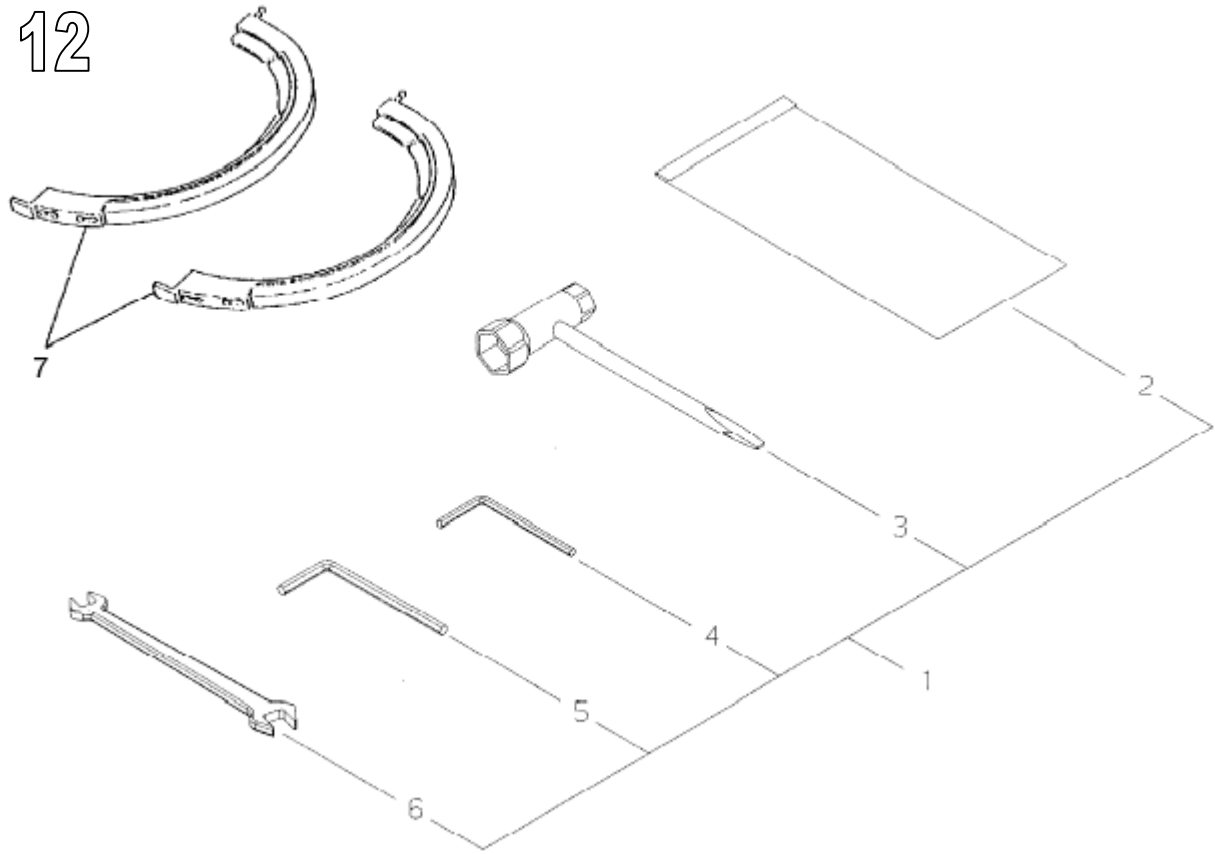

Fig. 12

Ref. No	Part No.	Part Name	Q`ty
12- 1	62901-92010	TOOLSET	1
2	19639-01401	*POLYBAG	1
3	22580-91180	*PLUGWRENCH	1
4	09026-03001	*HEXAWRENCH	1
5	09026-04001	*HEXAWRENCH	1
6	22000-91120	*SPANNER	1
7	19601-00300	BLADECOVER	1