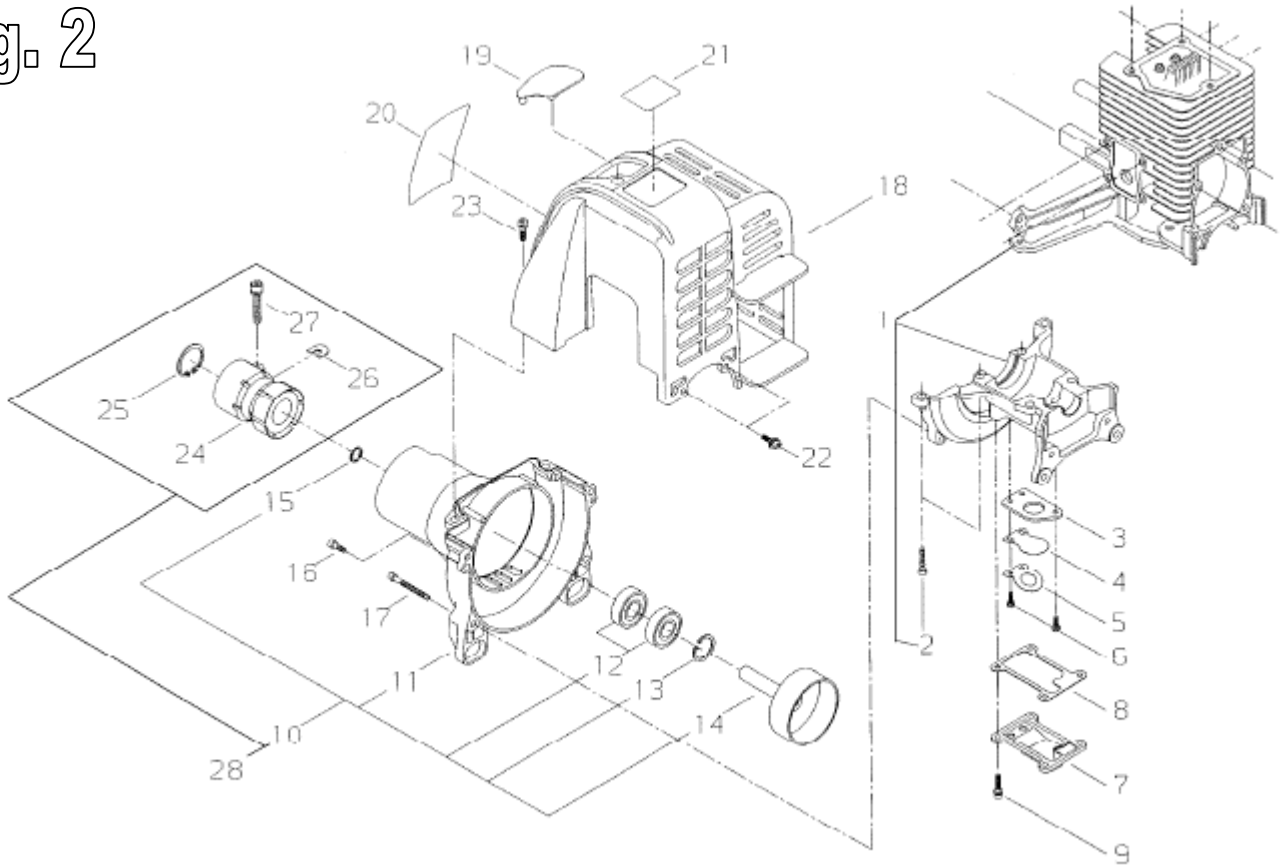

shindaiwa

DeceSpugliatore

T 2500

Fig. 1

Ref. No	Part No.	Part Name	Q`ty
1- 2	12492-40080	ROLLER	2
3	62902-12310	LEADVALVE	1
	62902-12320	DEFECTORHEATCOMP	1
4	62901-12320	*DEFECTORHEAT	1
5	62901-12220	*GASKET	2
6	14350-01101	LEADWIRE	1
7	62901-83310	BRACKETTHROTTLECABLE	1
8	62902-83310	CABLEADJUSTER	1
9	01501-06048	NUT	1
10	11206-05220	SCREWPMSPW	4
11	62903-15010	MUFFLERASSY	1
12	62902-15110	*MUFFLER	1
14	62902-15160	*EXHAUSTOUTLET	1
15	11204-04060	*SCREWPM	2
16	62901-15210	GASKETMUFFLER	1
17	62901-15310	BOLT	2
18	01020-05160	BOLT	1
19	01610-05080	WASHER	3

Fig. 2

Ref. No	Part No.	Part Name	Q`ty
2- 1	60902-98010	CYLINDERBLOCKSET	1
2	01020-05160	*BOLT	6
	62902-21310	REEDVALVESET	1
3	62901-21320	*INSULATOR	1
4	72320-83121	*VALVE	1
5	72320-83132	*STOPPER	1
6	01211-03100	*SCREWSW	3
7	62901-21120	COVER	1
8	62901-21130	GASKET	1
9	11022-04120	BOLTSW	4
28	60902-98020	FANCOVERASSY	1
10	62901-31011	*FANCOVERCOMP	1
11	62901-31111	**FANCOVER	1
12	02002-06000	**BEARING	2
13	02432-26120	**SNAPRING	1
14	20087-31211	**CLUTCHDRUM	1
15	22000-13320	**SNAPRING	1
24	20087-31410	*JOINT	1
25	02432-40170	*SNAPRING	1
26	20018-31460	*SHIM	1
27	11020-05220	*BOLTSW	1
16	01020-05160	BOLT	2
17	01020-05350	BOLT	2
18	62901-32111	CYLINDERCOVER	1