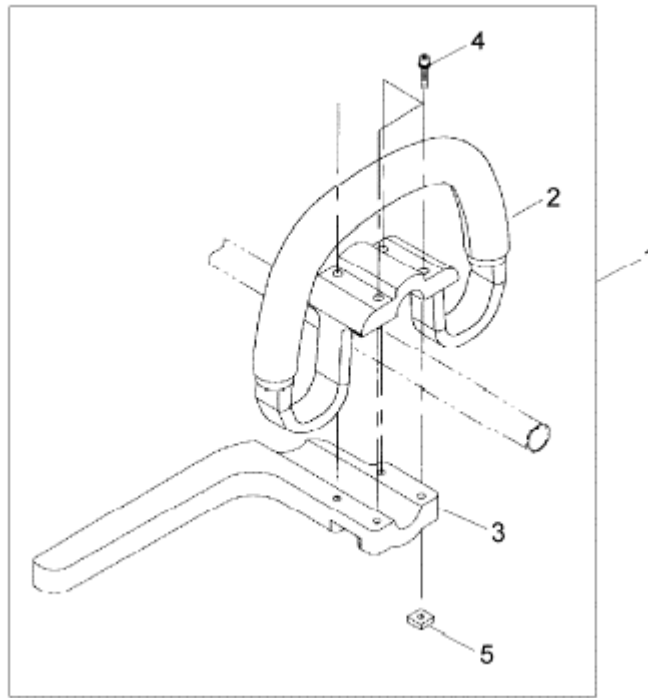

Fig. 10

Ref. No	Part No.	Part Name	Q`ty
10- 1	65011-64010	HANDLEASSY	1
2	62901-64112	*HANDLE	1
3	65011-64120	*BARRIER	1
4	11022-05350	*BOLTSPW	4
5	22420-16120	*NUT	4