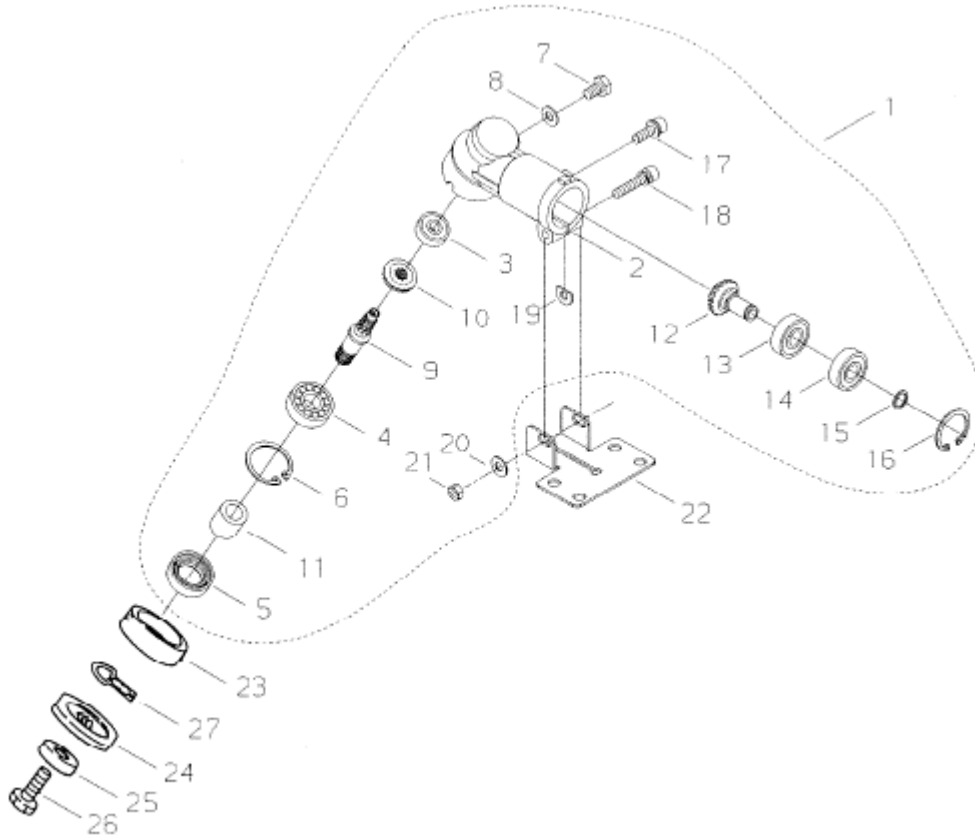

Fig. 7

Ref. No	Part No.	Part Name	Q`ty
7-	62903-85011	FUELTANKASSY	1
1	62901-85110	*FUELTANK	1
2	70168-85201	*FUELCAPASSY	1
3	70168-85210	**FUELCAP	1
4	20000-85221	**GASKET	1
5	19500-02000	*PLATECAUTION	1
6	62901-85310	*FUELPIPE	1
7	20144-85350	*GROMMET	1
8	20020-85540	*CLIP	4
9	20016-85400	*FUELFILTER	1
10	20112-85360	*PIPE	1
11	37013-85310	*CLIP	1
12	72933-85620	*JOINT	1
13	22197-33960	*VALVE	1
14	62901-85220	TANKCUSHION	4
15	70135-86130	TANKGUARD	1
16	01020-05080	BOLT	2

Fig. 8

Ref. No	Part No.	Part Name	Q`ty
8- 1	63901-62010	OUTERPIPECOMP	1
3	22035-12120	*BUSH	5
4	63901-62140	GRIP	1
5	22070-12410	MAINSHAFT	1
6	63901-62312	THROTTLELEVERASSY	1
7	63901-62321	*BODYRIGHT	1
8	63901-62332	*BODYLEFT	1
9	63901-62341	*LEVER	1
10	63901-62351	*LOCKLEVER	1
11	63901-62361	*HOLDER	1
12	63880-65350	*COILSPRING	1
13	63901-62370	*COILSPRING	1
14	63901-62380	*SWITCH	1
15	63880-65360	*SCREW TAPPING	3
16	63901-62390	*SCREW TAPPING	1
17	63901-62410	*SCREWSPW	1
18	01501-05030	*NUT	1
19	63880-65411	*PLUG	1
20	63901-62173	THROTTLECABLE	1
21	63901-62440	TUBE	1
22	19402-00236	LABELCAUTION	1
23	19420-00072	LABELTRADE	1
24	19402-00090	LABELCAUTION	1
25	19404-00033	LABELDECIBEL	1

Fig. 9

Ref. No	Part No.	Part Name	Q`ty
9- 1	63901-63022	GEARCASUBASSY	1
2	22035-13113	*GEARCASE	1
3	02006-00626	*BEARING	1
4	02000-06000	*BEARING	1
5	22035-13140	*OILSEAL	1
6	02432-26120	*SNAPRING	1
7	01014-06100	*BOLT	1
8	22000-13410	*GASKET	1
9	37013-63130	*GEARSHAFT	1
10	22035-13220	*BEVELGEAR	1
11	22035-13230	*COLLAR	1
12	22035-13391	*PINIONSET	1
13	02000-00608	*BEARING	1
14	02002-00608	*BEARING	1
15	22035-13340	*SNAPRING	1
16	02432-22100	*SNAPRING	1
17	11022-05160	*BOLTSPW	1
18	11023-05250	*BOLT SW	1
19	22000-13420	*SHIM	1
20	01613-05080	WASHER	1
21	01500-05041	NUT	1
22	72480-16130	LOWERCLAMP	1
23	22035-13242	HOLDERA	1
24	65011-63171	HOLDER	1
25	37013-63311	BOLTGUARD	1