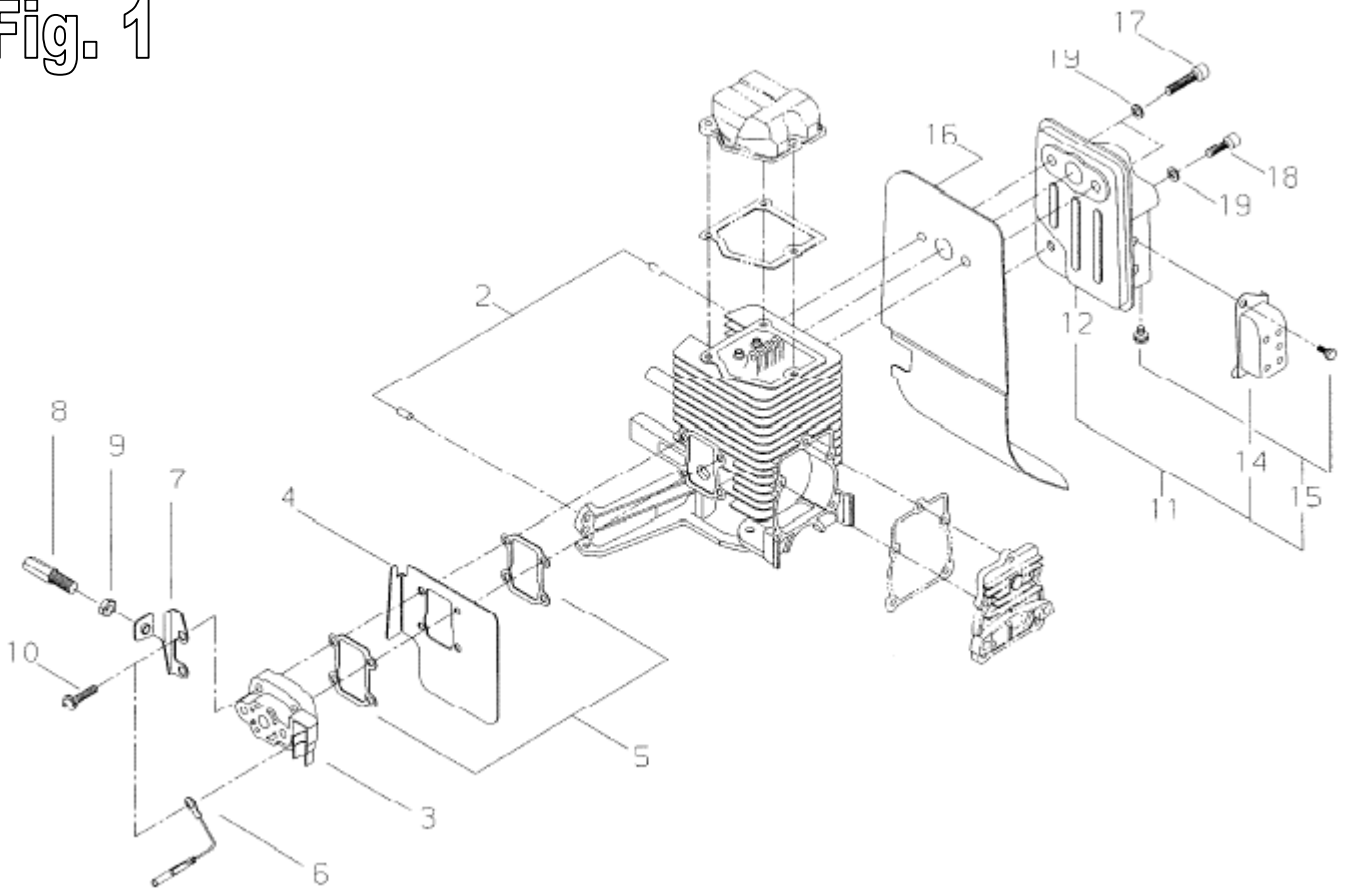

shindaiwa

DeceSpugliatore

T 2500

Fig. 1

Ref. No	Part No.	Part Name	Q`ty
1- 2	12492-40080	ROLLER	2
3	62902-12310	LEADVALVE	1
	62902-12320	DEFECTORHEATCOMP	1
4	62901-12320	*DEFECTORHEAT	1
5	62901-12220	*GASKET	2
6	14350-01101	LEADWIRE	1
7	62901-83310	BRACKETTHROTTLECABLE	1
8	62902-83310	CABLEADJUSTER	1
9	01501-06048	NUT	1
10	11206-05220	SCREWPMSPW	4
11	62903-15010	MUFFLERASSY	1
12	62902-15110	*MUFFLER	1
14	62902-15160	*EXHAUSTOUTLET	1
15	11204-04060	*SCREWPM	2
16	62901-15210	GASKETMUFFLER	1
17	62901-15310	BOLT	2
18	01020-05160	BOLT	1
19	01610-05080	WASHER	3

Fig. 2

Ref. No	Part No.	Part Name	Q`ty
2- 1	60902-98010	CYLINDERBLOCKSET	1
2	01020-05160	*BOLT	6
	62902-21310	REEDVALVESET	1
3	62901-21320	*INSULATOR	1
4	72320-83121	*VALVE	1
5	72320-83132	*STOPPER	1
6	01211-03100	*SCREWSW	3
7	62901-21120	COVER	1
8	62901-21130	GASKET	1
9	11022-04120	BOLTSW	4
28	60902-98020	FANCOVERASSY	1
10	62901-31011	*FANCOVERCOMP	1
11	62901-31111	**FANCOVER	1
12	02002-06000	**BEARING	2
13	02432-26120	**SNAPRING	1
14	20087-31211	**CLUTCHDRUM	1
15	22000-13320	**SNAPRING	1
24	20087-31410	*JOINT	1
25	02432-40170	*SNAPRING	1
26	20018-31460	*SHIM	1
27	11020-05220	*BOLTSW	1
16	01020-05160	BOLT	2
17	01020-05350	BOLT	2
18	62901-32111	CYLINDERCOVER	1