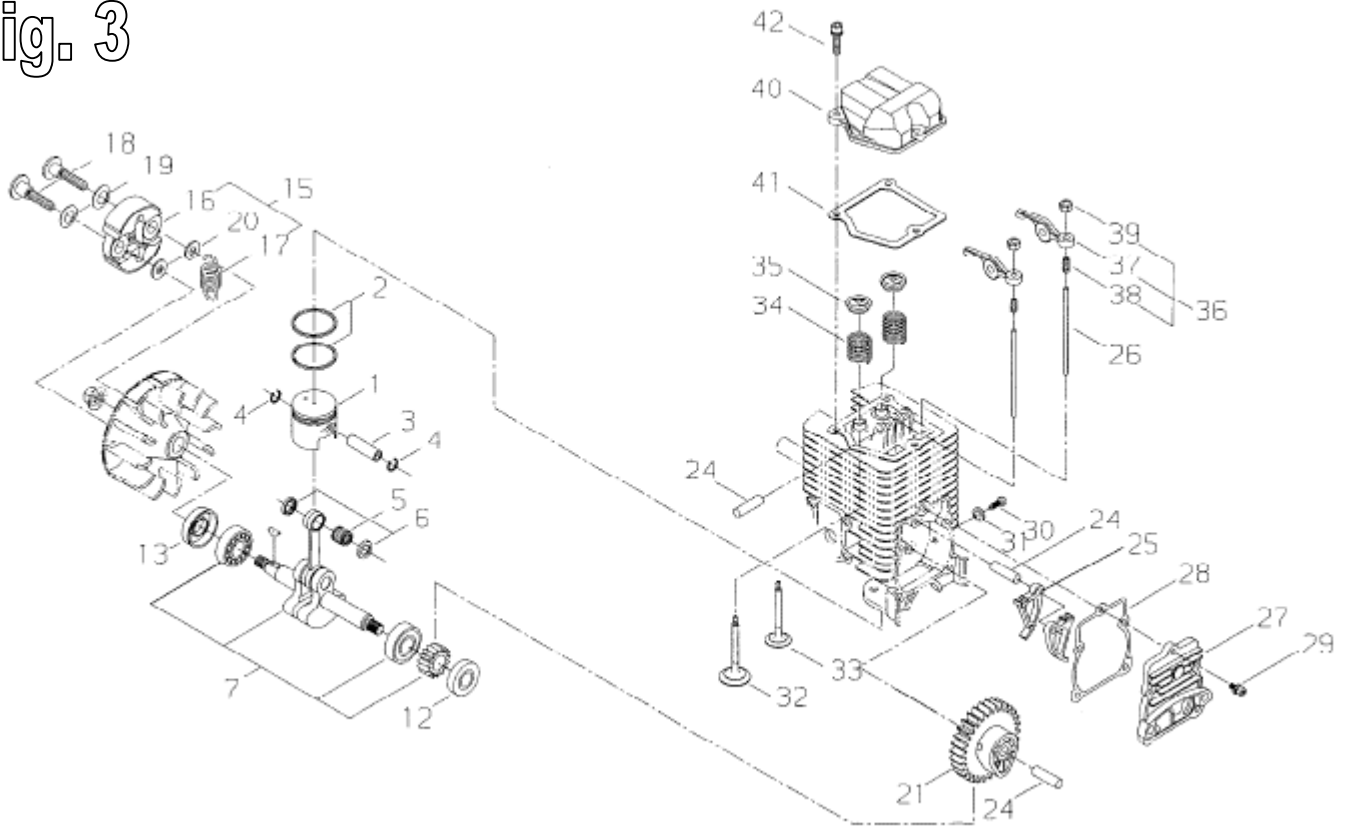

Fig. 3

Ref. No	Part No.	Part Name	Q`ty
3-	62902-41310	PISTONSET	1
1	62902-41110	*PISTON	1
2	62902-41120	*PISTONRING	2
3	62901-41210	*PISTONPIN	1
4	20000-41320	*SNAPRING	2
5	62901-41230	*NEEDLEBEARING	1
6	37019-41240	*THRUSTWASHER	2
7	62902-42020	CRANKSHAFTCOMP	1
12	62901-42260	OILSEAL	1
13	62901-42270	OILSEAL	1
15	62901-51021	CLUTCHSHOEASSY	1
16	70140-51113	*CLUTCHSHOE	2
17	70140-51220	*CLUTCHSPRING	1
18	20087-51210	BOLT	2
19	20087-51231	SPRINGPLATE	2
20	22100-71430	WASHER	2
21	62902-43310	CAMGEAR	1
24	12492-50290	SHAFT	3
25	62901-43210	CAMFOLLOWER	2
26	62901-43220	PUSHROD	2
27	62901-43330	CAMGEARCOVER	1
28	62901-43240	GASKET	1
29	11022-04140	BOLTSPW	5
30	62901-43310	SCREW	1
31	15401-10028	COLLAR	1