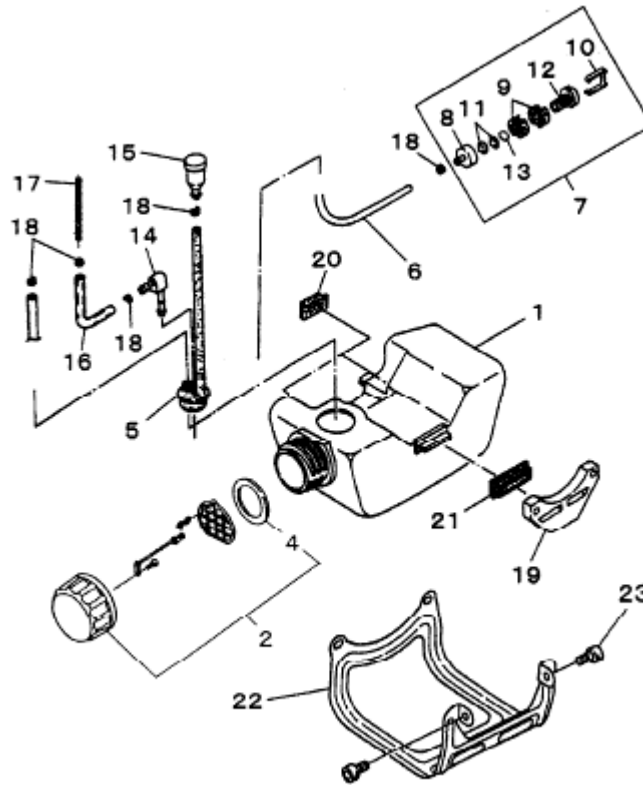

Fig. 7

Ref. No	Part No.	Part Name	Q`ty
7- 1	70244-85110	FUELTANK	1
2	70168-85201	FUELCAPASSY	1
4	20000-85221	*GASKET	1
5	20089-85350	GROMMET	1
6	70170-85310	FUELPIPE	1
7	22115-85401	FUELFILTERSUBASSY	1
8	22128-85410	*WEIGHTFUEL	1
9	22128-85421	*FILTER	2
10	22128-85440	*CLIPFILTER	1
11	22118-85460	*SCREEN	2
12	22128-85470	*SLEEVE	1
13	22128-85480	*RING	1
14	20087-85340	JOINT	1
15	22197-33960	VALVE	1
16	70170-83311	PIPE	1
17	20019-83320	SPRING	1
18	20020-85540	CLIP	5
19	20024-86112	TANKHOLDER	1
20	20024-86120	TANKCUSHION	2
21	20024-86130	TANKCUSHION	1
22	70103-86130	TANKGUARD	1
23	11022-05120	BOLTSPW	2