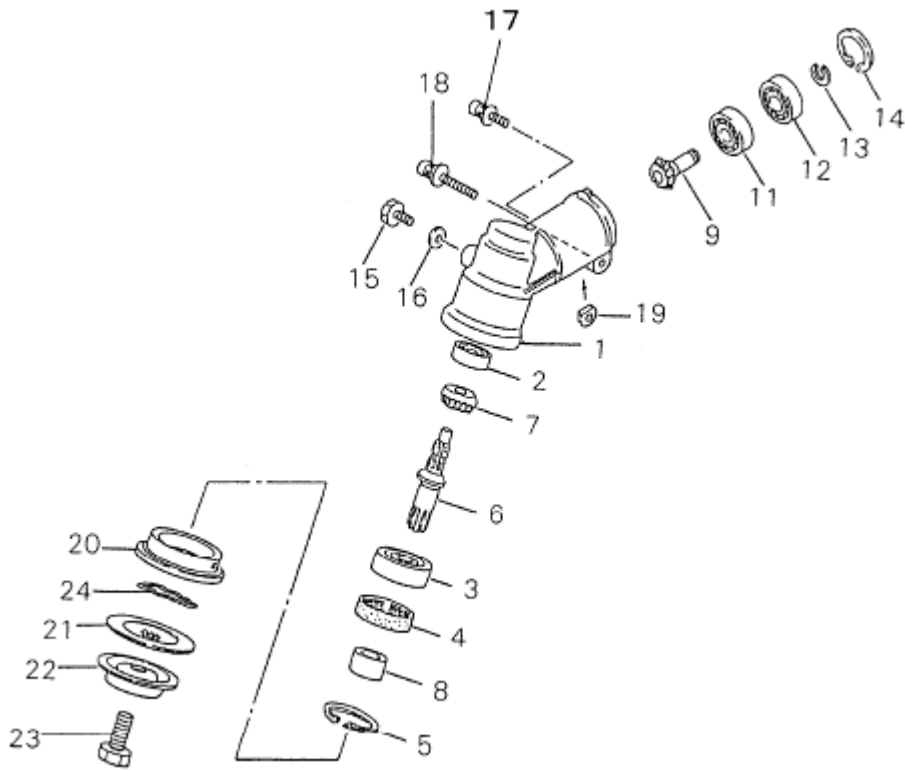

Fig. 9

Ref. No	Part No.	Part Name	Q`ty
9-	72435-13013	GEARCASESUBASSY	1
1	72435-13112	*GEARCASE	1
2	02046-00609	*BEARING	1
3	02000-06201	*BEARING	1
4	22024-13121	*OILSEAL	1
5	02432-32120	*SNAPRING	1
6	72435-13210	*GEARSHAFT	1
7	22024-13220	*BEVELGEAR	1
8	22000-13230	*COLLAR	1
9	22024-13391	*PINIONSET	1
11	02000-06901	*BEARING	1
12	02002-06901	*BEARING	1
13	20000-31140	*SNAPRING	1
14	02432-24120	*SNAPRING	1
15	22015-13410	*BOLT	1
16	22015-13420	*GASKET	1
17	11022-05160	*BOLTSPW	1
18	11022-06280	*BOLTSPW	1
19	22011-13450	*SHIM	1
20	22024-13912	HOLDERA	1
21	72435-13920	HOLDERB	1
22	22024-13291	BOLTGUARD	1
23	22000-13512	BOLT	1
24	22000-13530	SLIDEPIN	1