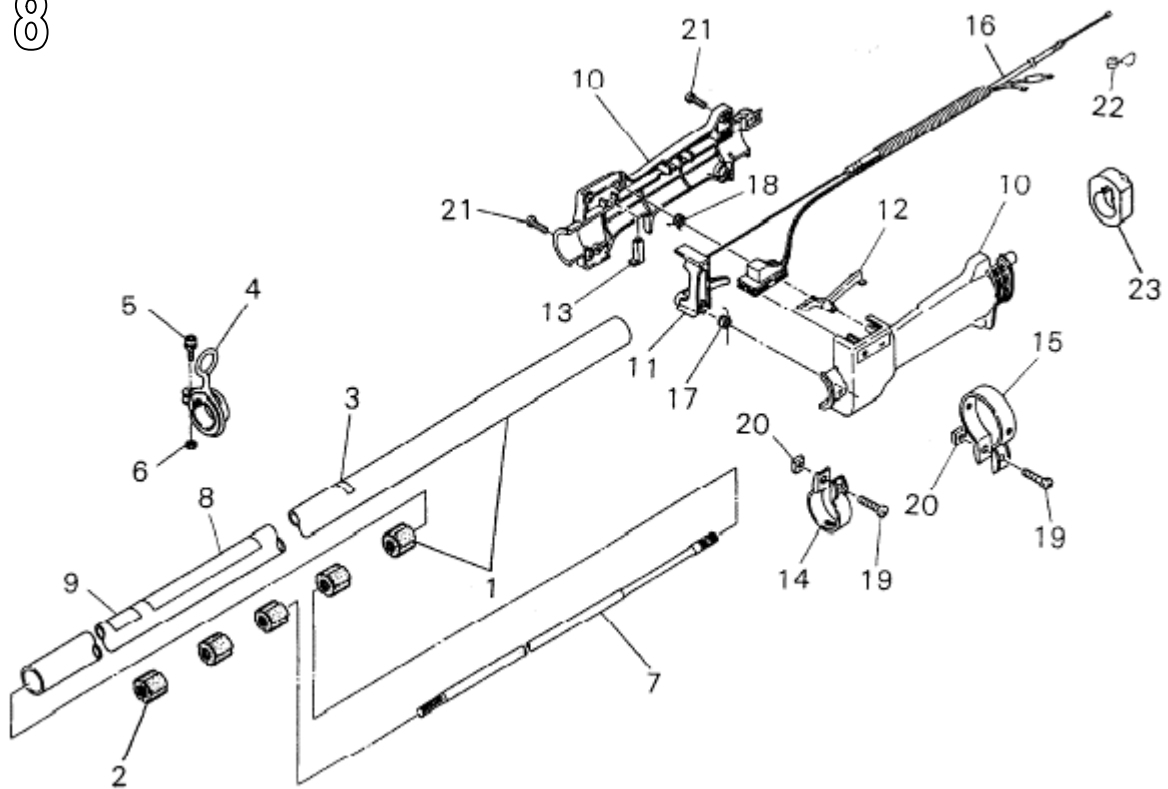

Fig. 6

Ref. No	Part No.	Part Name	Q`ty
6-	62000-81010	CARBURETORASSY	1
1	20055-81810	*CABLEADJUSTER	1
2	70107-81830	*ADJUSTPIPE	1
3	20000-81260	*LOCKNUT	1
4	20055-81120	*BODYCAP	1
5	20055-81130	*CAP	1
6	20003-81140	*THROTTLESPRING	1
7	20000-81150	*SPRINGRECEIVE	1
8	20056-81210	*JETNEEDLE	1
9	70170-81180	*THROTTLEVALVE	1
10	20000-81310	*SLOWSTOPSCREW	1
11	72920-81820	*SPRING	1
12	20000-81330	*SLOWAIRSCREW	1
13	20000-81340	*SPRING	1
15	20011-81360	*SPRING	1
16	20087-81411	*CHECKVALVE	1
17	20087-81420	*PACKING	1
18	20087-81430	*PLATE	1
19	20000-81441	*NEEDLEVALVE	1
20	20019-81450	*CONTROLLEVER	1
21	20011-81460	*PIN	1
22	20011-81470	*SCREW	2
23	20087-81480	*SPRING	1

# Fig. 8

Ref. No	Part No.	Part Name	Q`ty
8- 1	22024-12102	OUTERPIPESUBASSY	1
2	22024-12120	*BUSH	5
3	72017-12150	HANDLELABEL	1
4	22009-12210	HANGER	1
5	11022-05120	BOLTSPW	1
6	01500-05041	NUT	1
7	22000-12413	MAINSHAFT	1
8	19422-00010	LABELCAUTION	1
9	19402-00223	LABELCAUTION	1
	72430-12702	THROTTLELEVERASSY	1
10	72430-12800	*BODYSUBASSY	1
11	72430-12730	*LEVER	1
12	72430-12740	*LOCKLEVER	1
13	72451-14550	*BUTTON	1
14	72451-14560	*CLAMP	1
15	72430-12750	*CLAMP	1
16	72430-12762	*THROTTLECABLECOMP	1
17	72451-14580	*RETURNSPRING	1
18	72451-14590	*SPRING	1
19	11203-06200	*SCREW	2
20	72451-14610	*NUT	2
21	72451-14620	*SCREW TAPPING	4
22	20024-83152	CABLEHOLDER	1
23	72430-12190	HOLDER	1