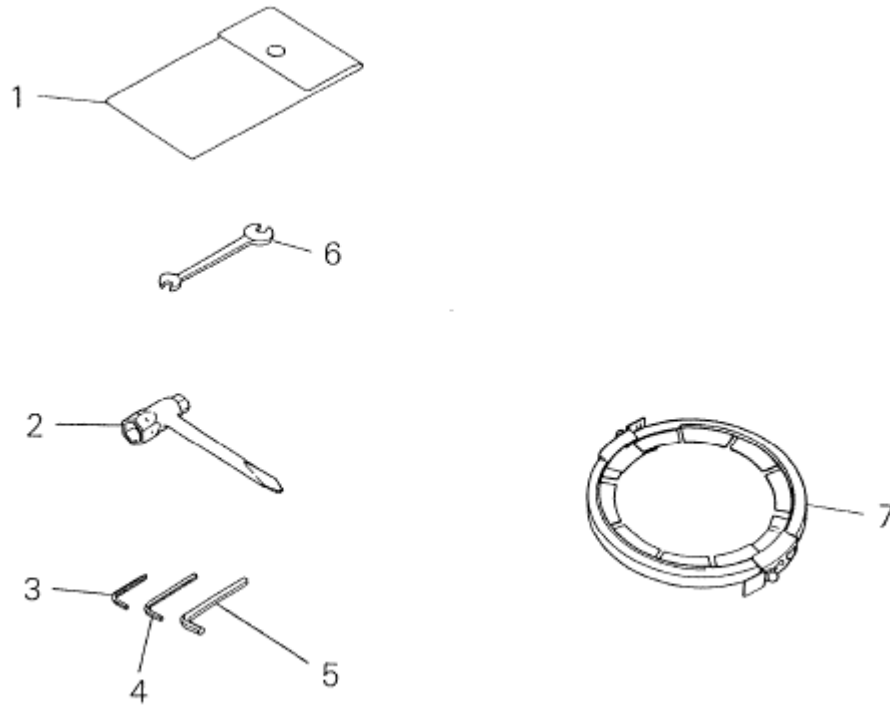

# Fig. 8

Ref. No	Part No.	Part Name	Q`ty
8- 1	22024-12102	OUTERPIPESUBASSY	1
2	22024-12120	*BUSH	5
3	72017-12150	HANDLELABEL	1
4	22009-12210	HANGER	1
5	11022-05120	BOLTSPW	1
6	01500-05041	NUT	1
7	22000-12413	MAINSHAFT	1
8	19422-00010	LABELCAUTION	1
9	19402-00223	LABELCAUTION	1
	72430-12702	THROTTLELEVERASSY	1
10	72430-12800	*BODYSUBASSY	1
11	72430-12730	*LEVER	1
12	72430-12740	*LOCKLEVER	1
13	72451-14550	*BUTTON	1
14	72451-14560	*CLAMP	1
15	72430-12750	*CLAMP	1
16	72430-12762	*THROTTLECABLECOMP	1
17	72451-14580	*RETURNSPRING	1
18	72451-14590	*SPRING	1
19	11203-06200	*SCREW	2
20	72451-14610	*NUT	2
21	72451-14620	*SCREW TAPPING	4
22	20024-83152	CABLEHOLDER	1
23	72430-12190	HOLDER	1

Fig. 10

Ref. No	Part No.	Part Name	Q`ty
10-	72512-91000	TOOLSET	1
1	19610-02100	*TOOLBAG	1
2	22000-91181	*PLUGWRENCH	1
3	09026-03001	*HEXAWRENCH	1
4	09026-04001	*HEXAWRENCH	1
5	09026-05001	*HEXAWRENCH	1
6	22000-91120	*SPANNER	1
7	19601-00300	BLADECOVER	1