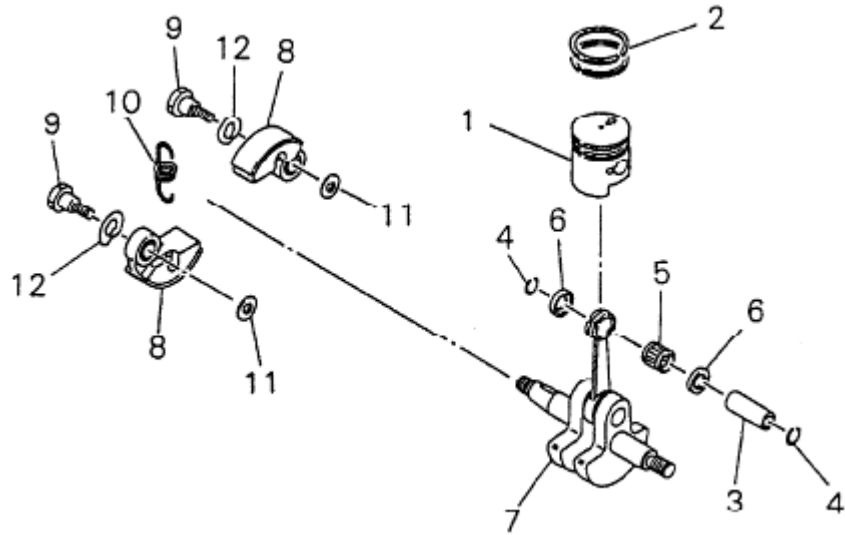

# T 300

Motore fino a matr. 3008900

Fig. 1

Ref. No	Part No.	Part Name	Q`ty
1- 1	20024-12110	CYLINDER	1
2	20024-12120	GASKETCYLINDER	1
3	11020-05160	BOLT SW	3
4	11020-05300	BOLT SW	1
5	70244-12210	INSULATOR	1
6	20024-12220	GASKETINSULATOR	1
7	20024-12260	NUT	2
8	11022-05200	BOLTSPW	2
9	20024-15116	MUFFLER	1
10	70102-15180	MUFFLERGUARD	1
11	20024-15210	GASKETMUFFLER	1
12	01020-05550	BOLT	2
13	01610-05080	WASHER	2
14	11022-05120	BOLTSPW	1
15	11022-05160	BOLTSPW	2

Fig. 2

Ref. No	Part No.	Part Name	Q`ty
2-	20024-21000	CRANKCASEASSY	1
1	20024-21110	*CRANKCASES	1
2	20024-21120	*CRANKCASEM	1
3	12492-50100	*ROLLER	2
4	02030-06201	*BEARING	2
5	20000-21211	*OILSEAL	2
6	01020-05250	*BOLT	4
7	70102-31110	FANCOVER	1
8	20024-31130	CLUTCHCASE	1
9	20024-31151	CLUTCHDRUM	1
10	02036-06001	BEARING	2
11	02432-28120	SNAPRING	1
12	20000-31140	SNAPRING	1
13	11022-05160	BOLTSPW	4
14	11020-05180	BOLT SW	2
15	20024-31410	JOINT	1
16	20024-31421	FRONTCUSHION	1
17	20024-31431	REARCUSHION	1
18	11022-05160	BOLTSPW	1
19	11022-06280	BOLTSPW	1
20	20024-31460	SHIM	1
21	70102-31211	CYLINDERCOVER	1
22	62000-91020	LABELTRADE	1
23	20024-31231	DUSTCAP	1
24	11022-05160	BOLTSPW	2
26	11022-05200	BOLTSPW	2
27	70192-31510	EARTHCORD	1

Fig. 3

Ref. No	Part No.	Part Name	Q`ty
3- 1	20024-41110	PISTON	1
2	20024-41210	PISTONRING	2
3	20024-41311	PISTONPIN	1
4	20000-41320	SNAPRING	2
5	20000-41330	NEEDLEBEARING	1
6	20000-41341	THRUSTWASHER	2
7	20024-42001	CRANKSHAFTASSY	1
	70102-51100	CLUTCHSHOEASSY	1
8	70102-51110	*CLUTCHSHOE	2
9	20024-51210	*CLUTCHBOLT	2
10	70102-51220	*SPRING	1
11	22100-71430	*WASHER	2
12	20087-51231	*SPRINGPLATE	2