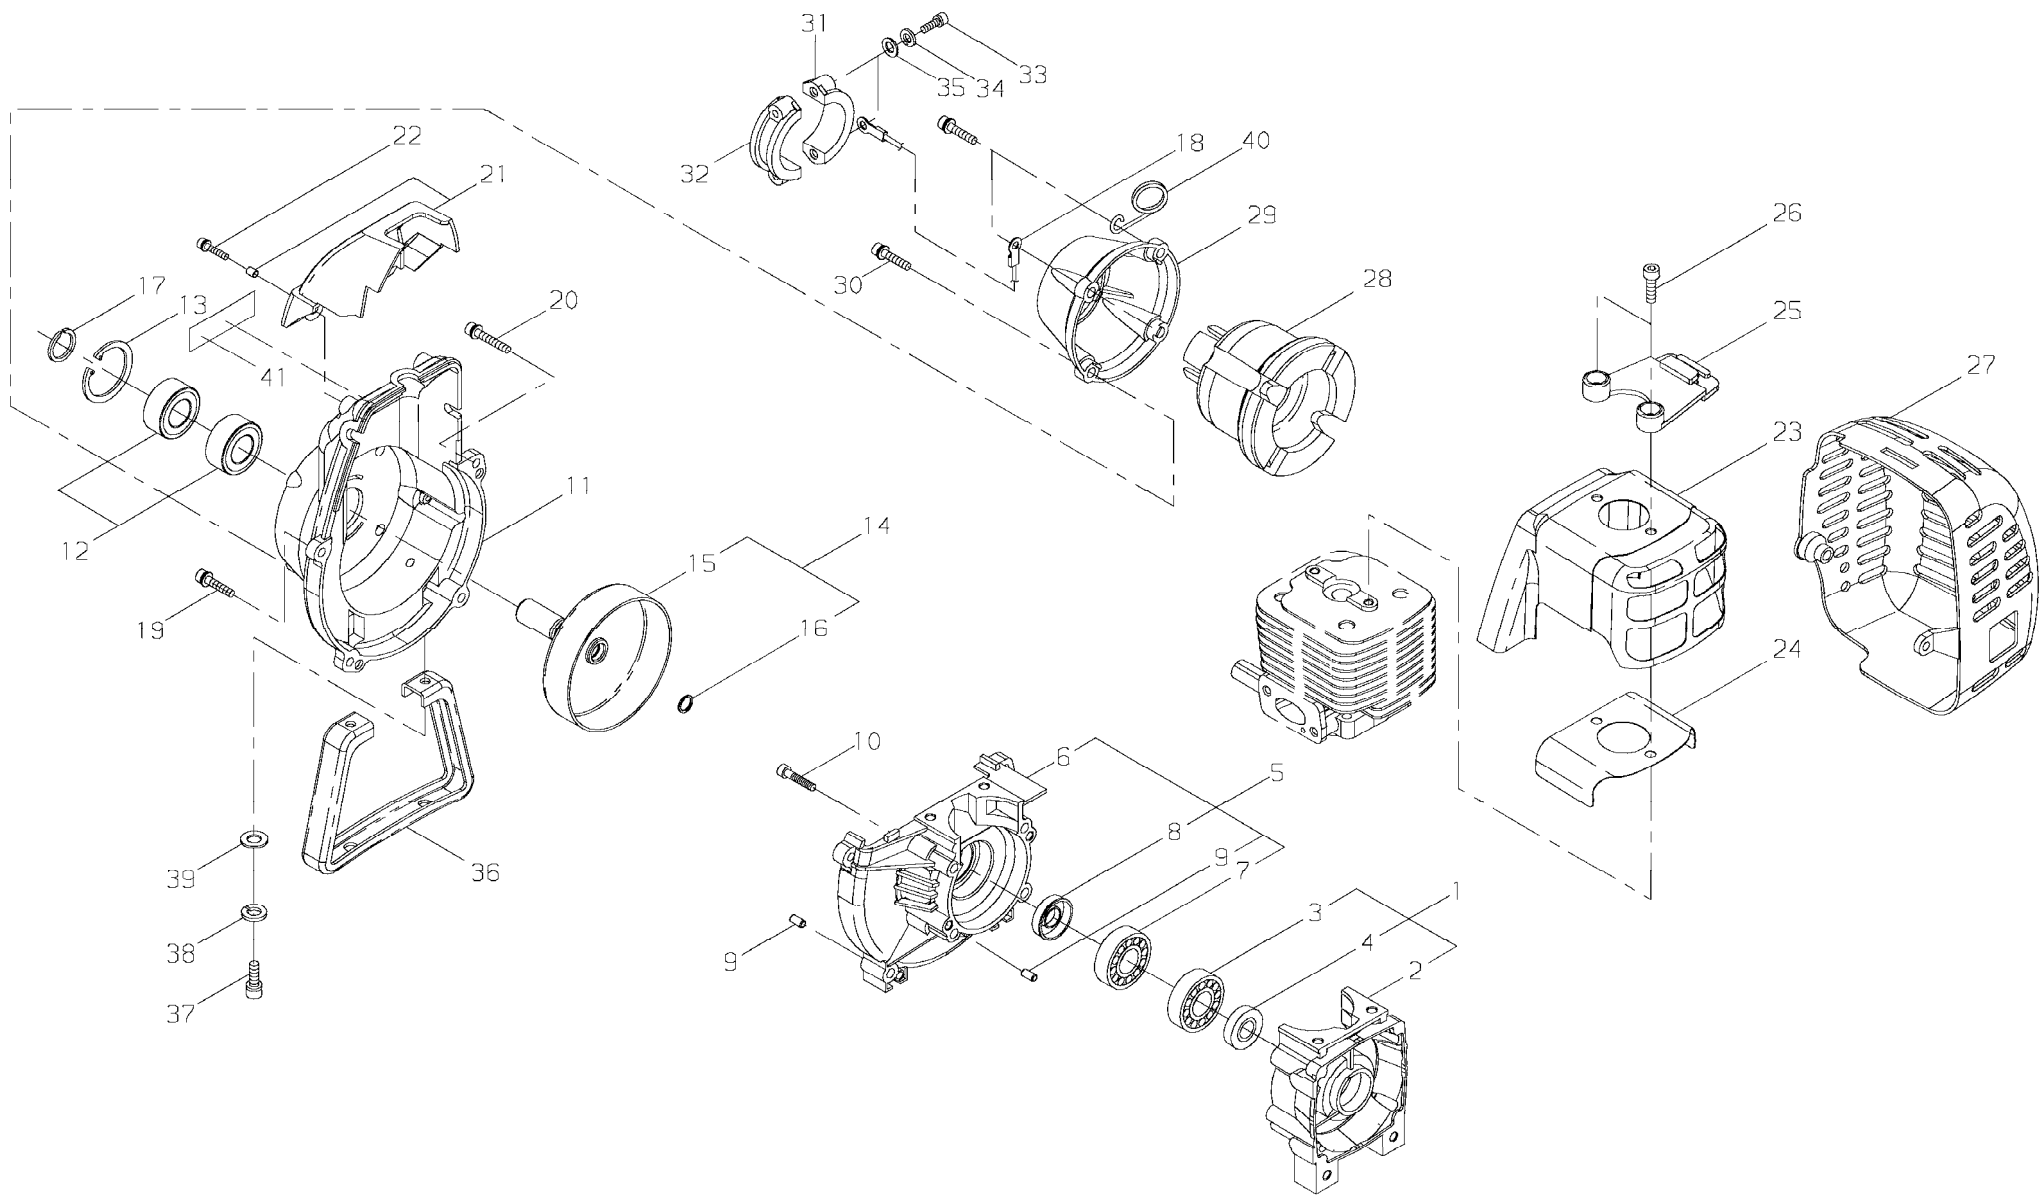

PRICE:($)

Ref. No.	Part No.	Part Name	Q`ty	Unit Price($)	Remarks
2-1	72935-21101	CRANKCASE,S COMP	1		
2	72935-21111	*CRANKCASE,S	1		
3	12900-62020	*BALL BEARING	1		6202,C3
4	20010-21211	*OIL SEAL	1		
5	70062-21200	CRANKCASE,M COMP	1		
6	72921-21121	*CRANKCASE,M	1		
7	12900-62020	*BALL BEARING	1		6202,C3
8	20010-21211	*OIL SEAL	1		
9	12492-50100	*ROLLER	4		φ5xL10
10	01020-05300	BOLT	4		M5x30
11	70012-31111	FAN COVER	1		
12	02006-06002	BALL BEARING	2		6002DDU
13	02432-32120	SNAP RING	1		32mm
14	20021-31200	CLUTCH DRUM SET	1		
15	20021-31210	CLUTCH DRUM	1		
16	20021-31220	SNAP RING	1		
17	20011-31230	SNAP RING	1		
18	70192-31510	EARTH CORD	1		
19	11022-05200	BOLT-SPW	3		M5x20
20	11022-05300	BOLT-SPW	1		M5x30
21	70131-34100	PROTECTOR COMP	1		
22	11024-04160	BOLT-SLPW	2		M4x16
23	70210-32111	CYLINDER COVER	1		
24	70196-32141	GASKET	1		
25	11022-05180	BOLT-SPW	2		M5x18
26	62104-32310	STAY	1		
27	62104-32321	MUFFLER COVER	1		
28	20011-35110	JOINT	1		
29	70012-35130	CAP	1		
30	11022-05200	BOLT-SPW	4		M5x20
31	20011-35141	CLAMP,A	1		
32	20011-35151	CLAMP,B	1		
33	01020-05250	BOLT	2		M5x25
34	01600-05131	SPRING WASHER	2		5mm
35	01610-05080	WASHER	2		5mm
36	70200-33112	STAND	1		
37	70210-33120	BOLT	2		
38	01600-05131	SPRING WASHER	2		5mm