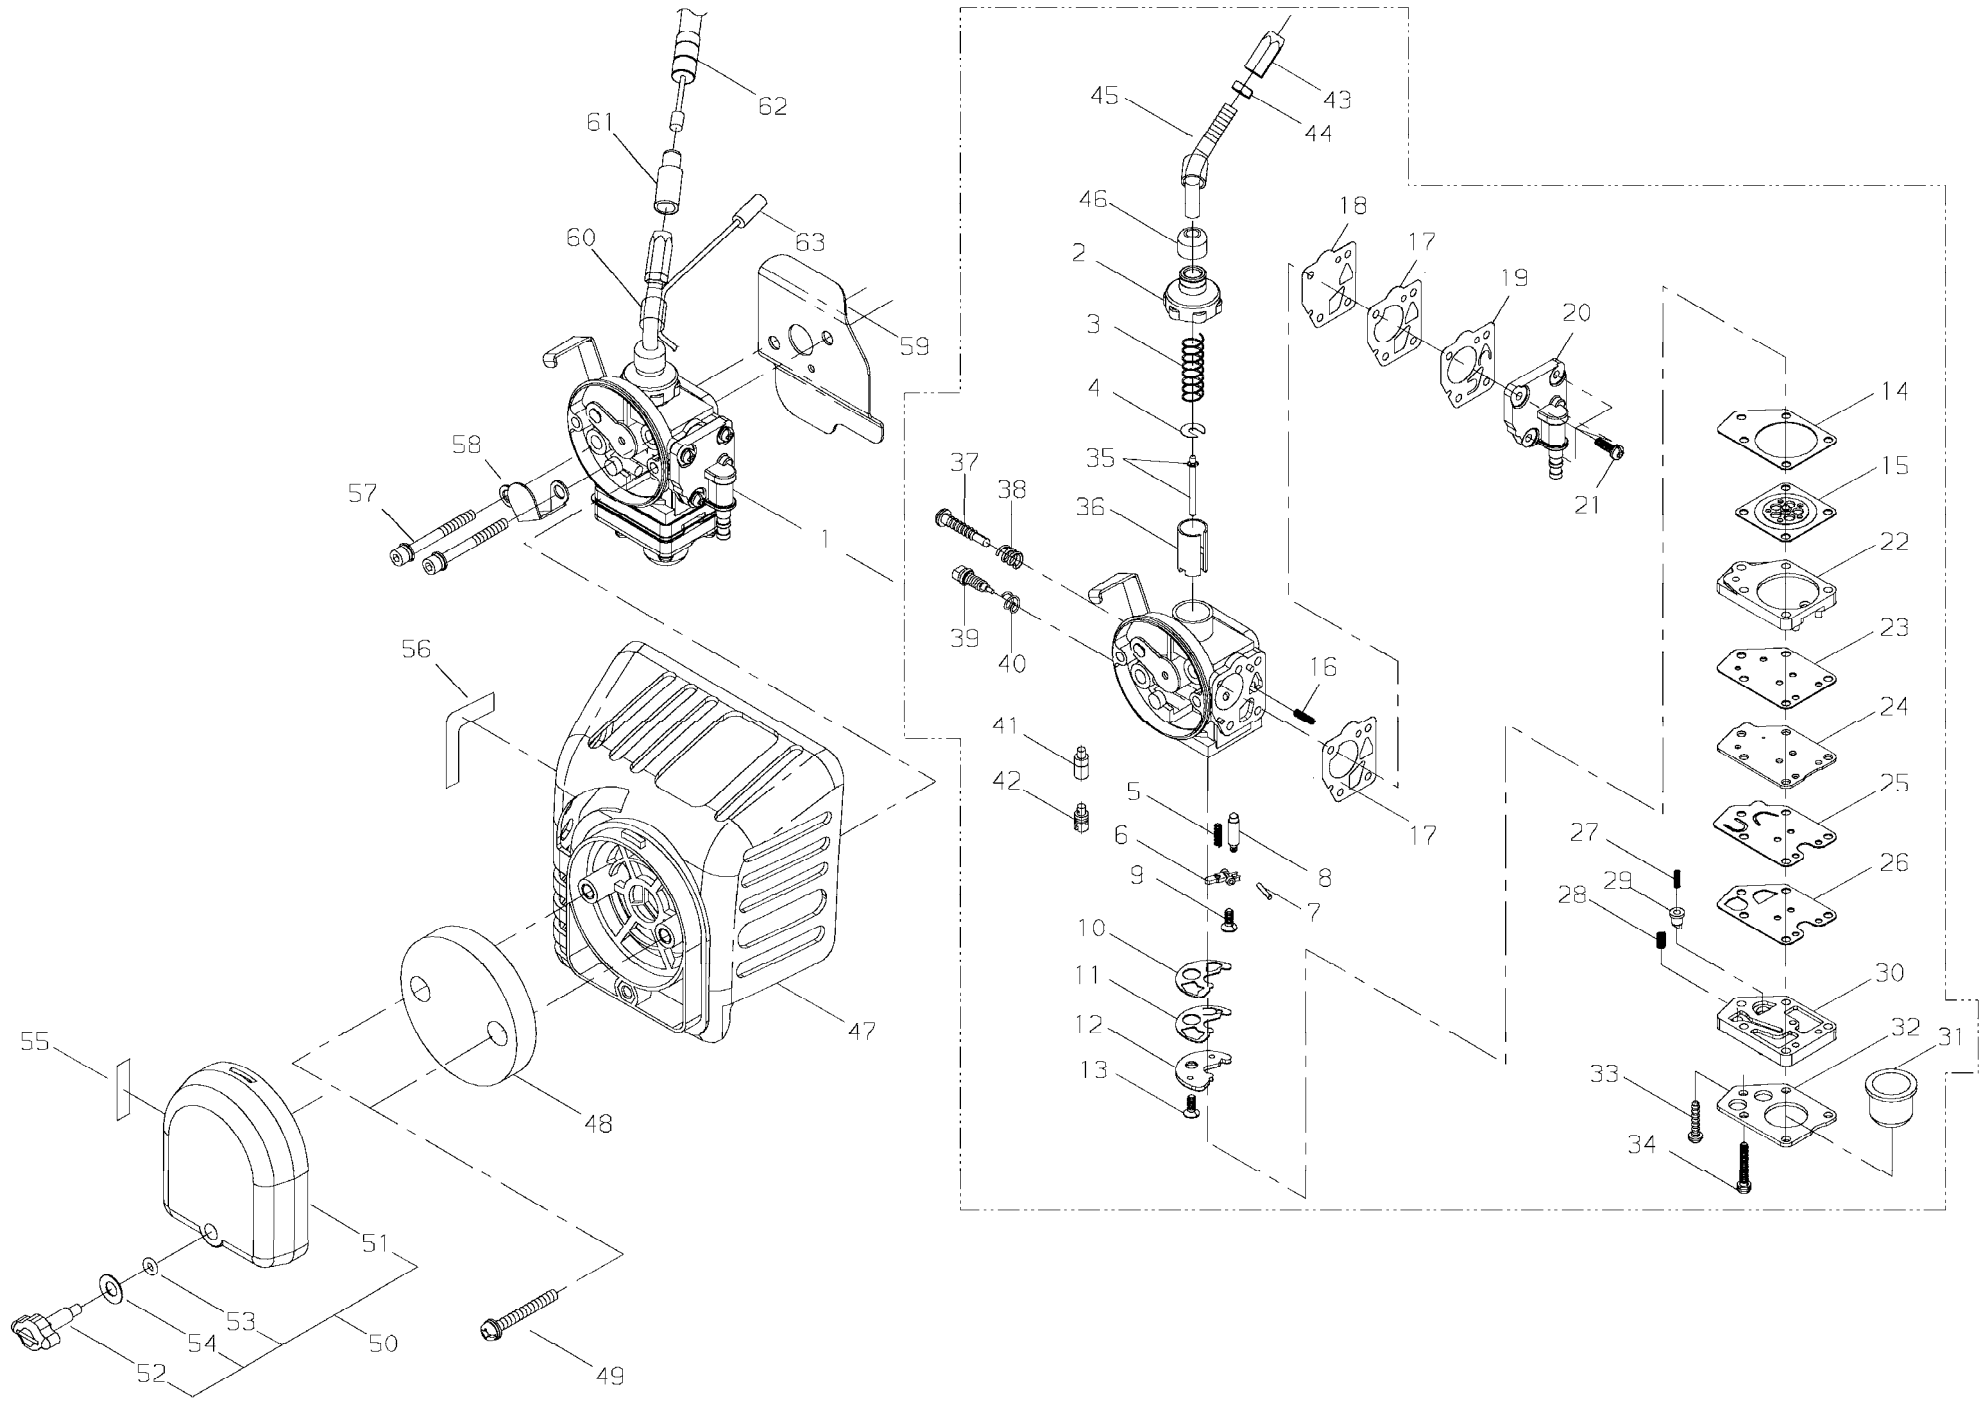

PRICE:(\\$)

Ref. No.	Part No.	Part Name	Q`ty	Unit Price(\$)	Remarks
6-1	62104-81011	CARBURETOR ASSY	1		
2	20055-81120	*BODY CAP	1		
3	20003-81140	*SPRING	1		
4	20000-81150	*SPRING RECEIVE	1		
5	20040-81430	*SPRING	1		
6	20011-81451	*LEVER	1		
7	20011-81460	*PIN	1		
8	20000-81441	*NEEDLE VALVE	1		
9	20011-81470	*SCREW	1		
10	70210-81440	*PACKING	1		
11	70210-81430	*CHECK VALVE	1		
12	70210-81451	*PLATE	1		
13	20011-81470	*SCREW	1		
14	20087-81510	*GASKET	1		
15	20087-81520	*DIAPHRAGM	1		
16	20040-81680	*SPRING	3		
17	20011-81630	*GASKET	2		
18	20011-81621	*DIAPHRAGM	1		
19	20087-81660	*PUMP VALVE	1		
20	20087-81640	*PUMP BODY	1		
21	20000-81650	*SCREW	4		
22	20087-81550	*COVER	1		
23	20087-81890	*PACKING	1		
24	20087-81560	*PLATE	1		
25	20087-81571	*CHECK VALVE	1		
26	20087-81540	*GASKET	1		
27	20087-81851	*SPRING	1		
28	20087-81870	*SPRING	1		
29	20087-81861	*VALVE	1		
30	70210-81810	*PUMP BASE	1		
31	20087-81820	*PUMP	1		
32	20087-81830	*PLATE	1		
33	20087-81840	*SCREW	1		
34	20087-81880	*SCREW	4		
35	62022-81310	*JET NEEDLE	1		
36	70131-81180	*THROTTLE VALVE	1		
37	20000-81310	*SLOW STOP SCREW	1		
38	72920-81820	*SPRING	1		