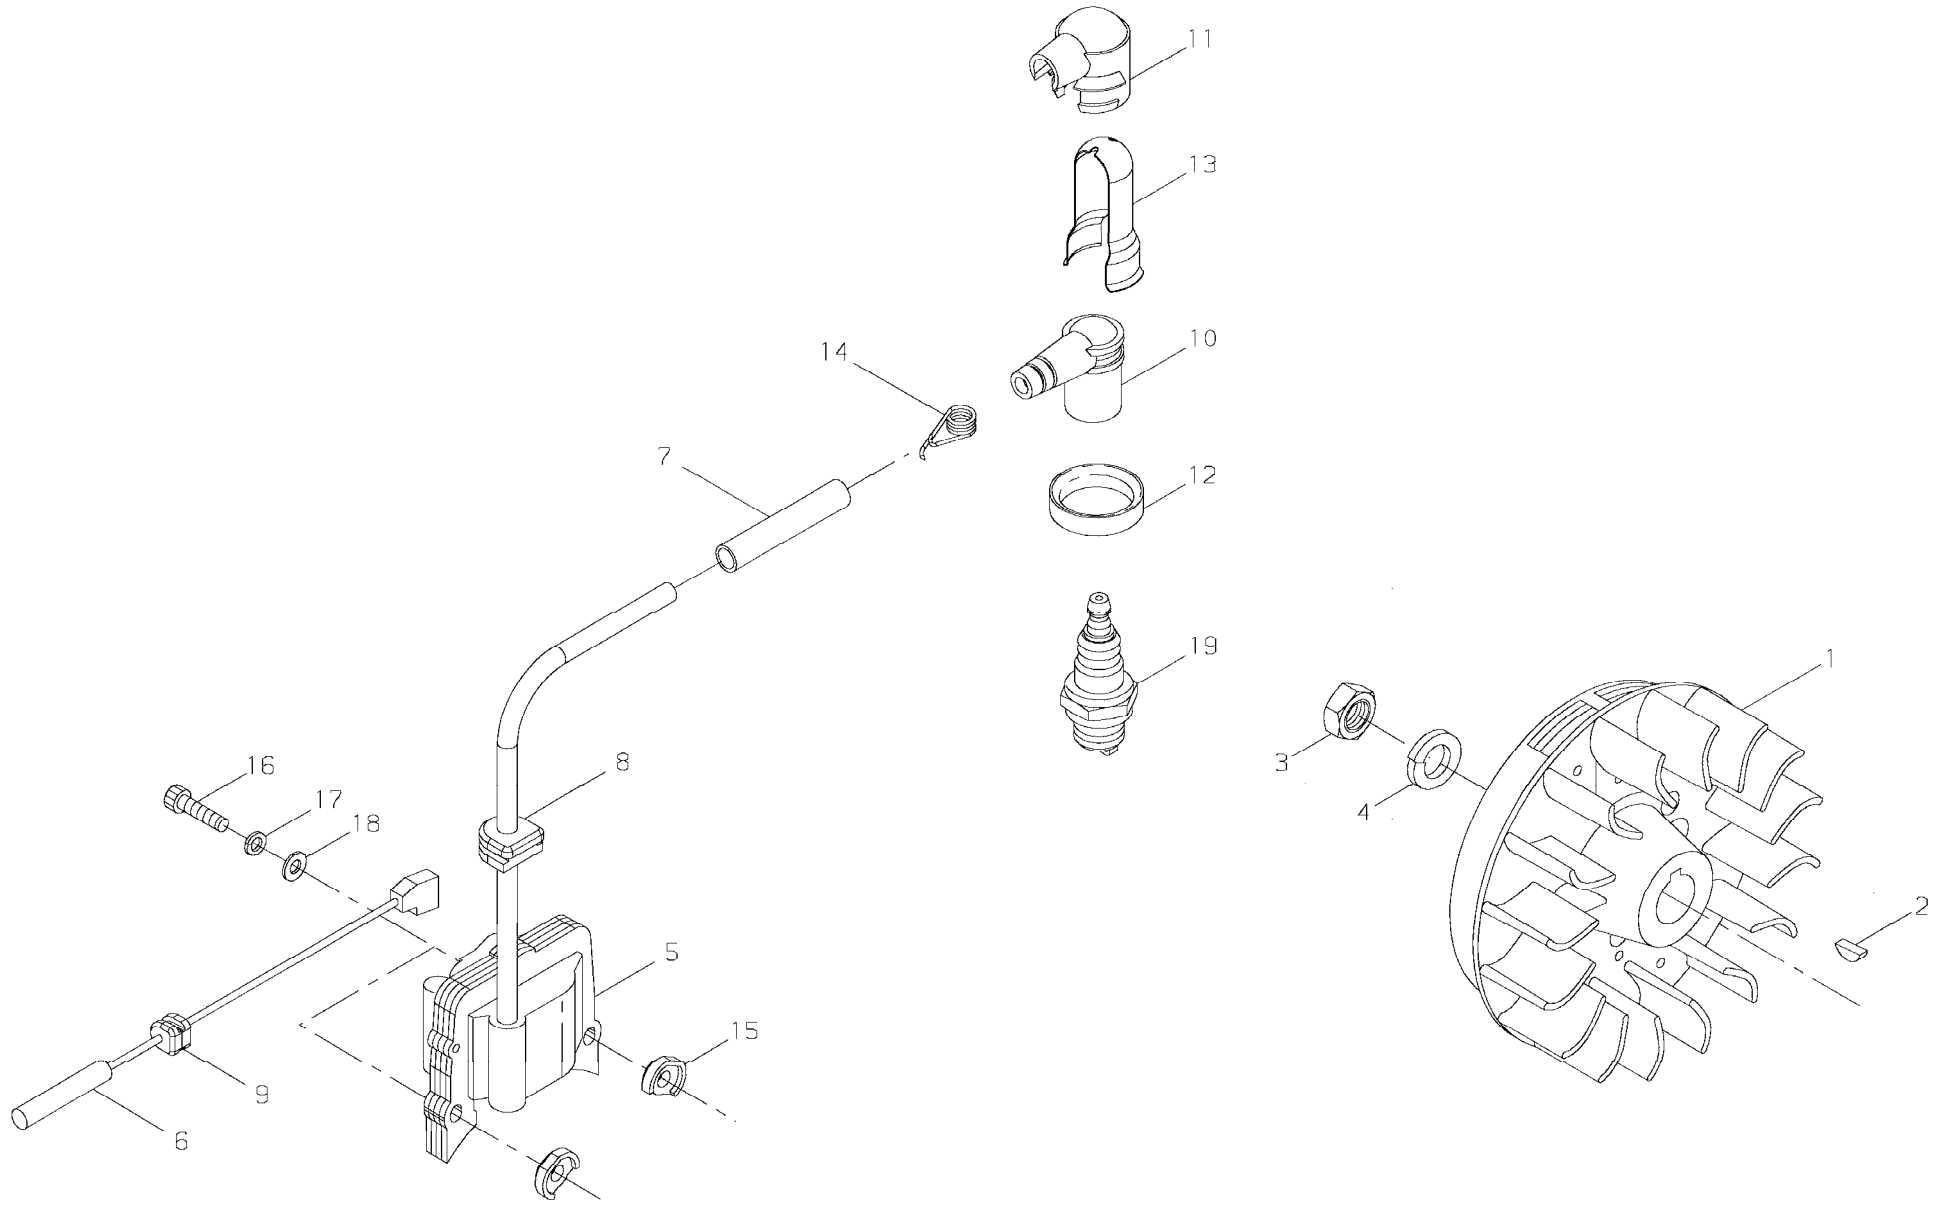

PRICE:(\\$)

Ref. No.	Part No.	Part Name	Q`ty	Unit Price(\$)	Remarks
6-1	62104-81011	CARBURETOR ASSY	1		
2	20055-81120	*BODY CAP	1		
3	20003-81140	*SPRING	1		
4	20000-81150	*SPRING RECEIVE	1		
5	20040-81430	*SPRING	1		
6	20011-81451	*LEVER	1		
7	20011-81460	*PIN	1		
8	20000-81441	*NEEDLE VALVE	1		
9	20011-81470	*SCREW	1		
10	70210-81440	*PACKING	1		
11	70210-81430	*CHECK VALVE	1		
12	70210-81451	*PLATE	1		
13	20011-81470	*SCREW	1		
14	20087-81510	*GASKET	1		
15	20087-81520	*DIAPHRAGM	1		
16	20040-81680	*SPRING	3		
17	20011-81630	*GASKET	2		
18	20011-81621	*DIAPHRAGM	1		
19	20087-81660	*PUMP VALVE	1		
20	20087-81640	*PUMP BODY	1		
21	20000-81650	*SCREW	4		
22	20087-81550	*COVER	1		
23	20087-81890	*PACKING	1		
24	20087-81560	*PLATE	1		
25	20087-81571	*CHECK VALVE	1		
26	20087-81540	*GASKET	1		
27	20087-81851	*SPRING	1		
28	20087-81870	*SPRING	1		
29	20087-81861	*VALVE	1		
30	70210-81810	*PUMP BASE	1		
31	20087-81820	*PUMP	1		
32	20087-81830	*PLATE	1		
33	20087-81840	*SCREW	1		
34	20087-81880	*SCREW	4		
35	62022-81310	*JET NEEDLE	1		
36	70131-81180	*THROTTLE VALVE	1		
37	20000-81310	*SLOW STOP SCREW	1		
38	72920-81820	*SPRING	1		