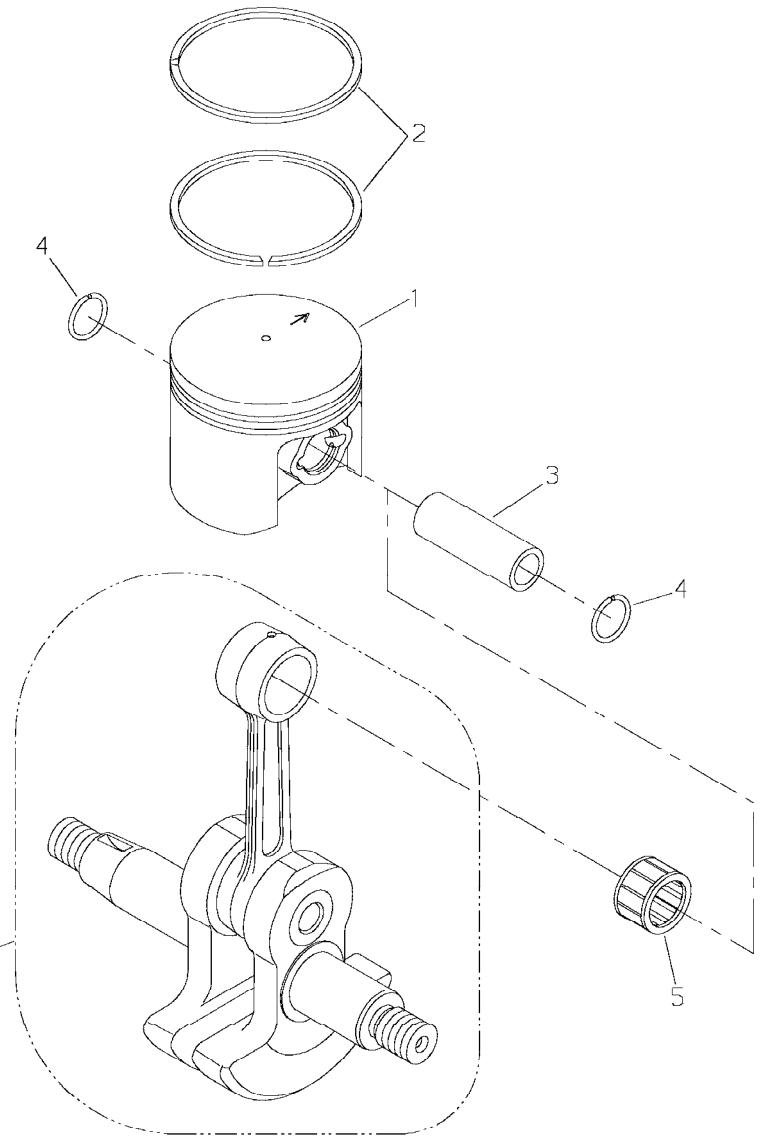

PRICE:(\\$)

Ref. No.	Part No.	Part Name	Q`ty	Unit Price(\$)	Remarks
6-1	62104-81011	CARBURETOR ASSY	1		
2	20055-81120	*BODY CAP	1		
3	20003-81140	*SPRING	1		
4	20000-81150	*SPRING RECEIVE	1		
5	20040-81430	*SPRING	1		
6	20011-81451	*LEVER	1		
7	20011-81460	*PIN	1		
8	20000-81441	*NEEDLE VALVE	1		
9	20011-81470	*SCREW	1		
10	70210-81440	*PACKING	1		
11	70210-81430	*CHECK VALVE	1		
12	70210-81451	*PLATE	1		
13	20011-81470	*SCREW	1		
14	20087-81510	*GASKET	1		
15	20087-81520	*DIAPHRAGM	1		
16	20040-81680	*SPRING	3		
17	20011-81630	*GASKET	2		
18	20011-81621	*DIAPHRAGM	1		
19	20087-81660	*PUMP VALVE	1		
20	20087-81640	*PUMP BODY	1		
21	20000-81650	*SCREW	4		
22	20087-81550	*COVER	1		
23	20087-81890	*PACKING	1		
24	20087-81560	*PLATE	1		
25	20087-81571	*CHECK VALVE	1		
26	20087-81540	*GASKET	1		
27	20087-81851	*SPRING	1		
28	20087-81870	*SPRING	1		
29	20087-81861	*VALVE	1		
30	70210-81810	*PUMP BASE	1		
31	20087-81820	*PUMP	1		
32	20087-81830	*PLATE	1		
33	20087-81840	*SCREW	1		
34	20087-81880	*SCREW	4		
35	62022-81310	*JET NEEDLE	1		
36	70131-81180	*THROTTLE VALVE	1		
37	20000-81310	*SLOW STOP SCREW	1		
38	72920-81820	*SPRING	1		