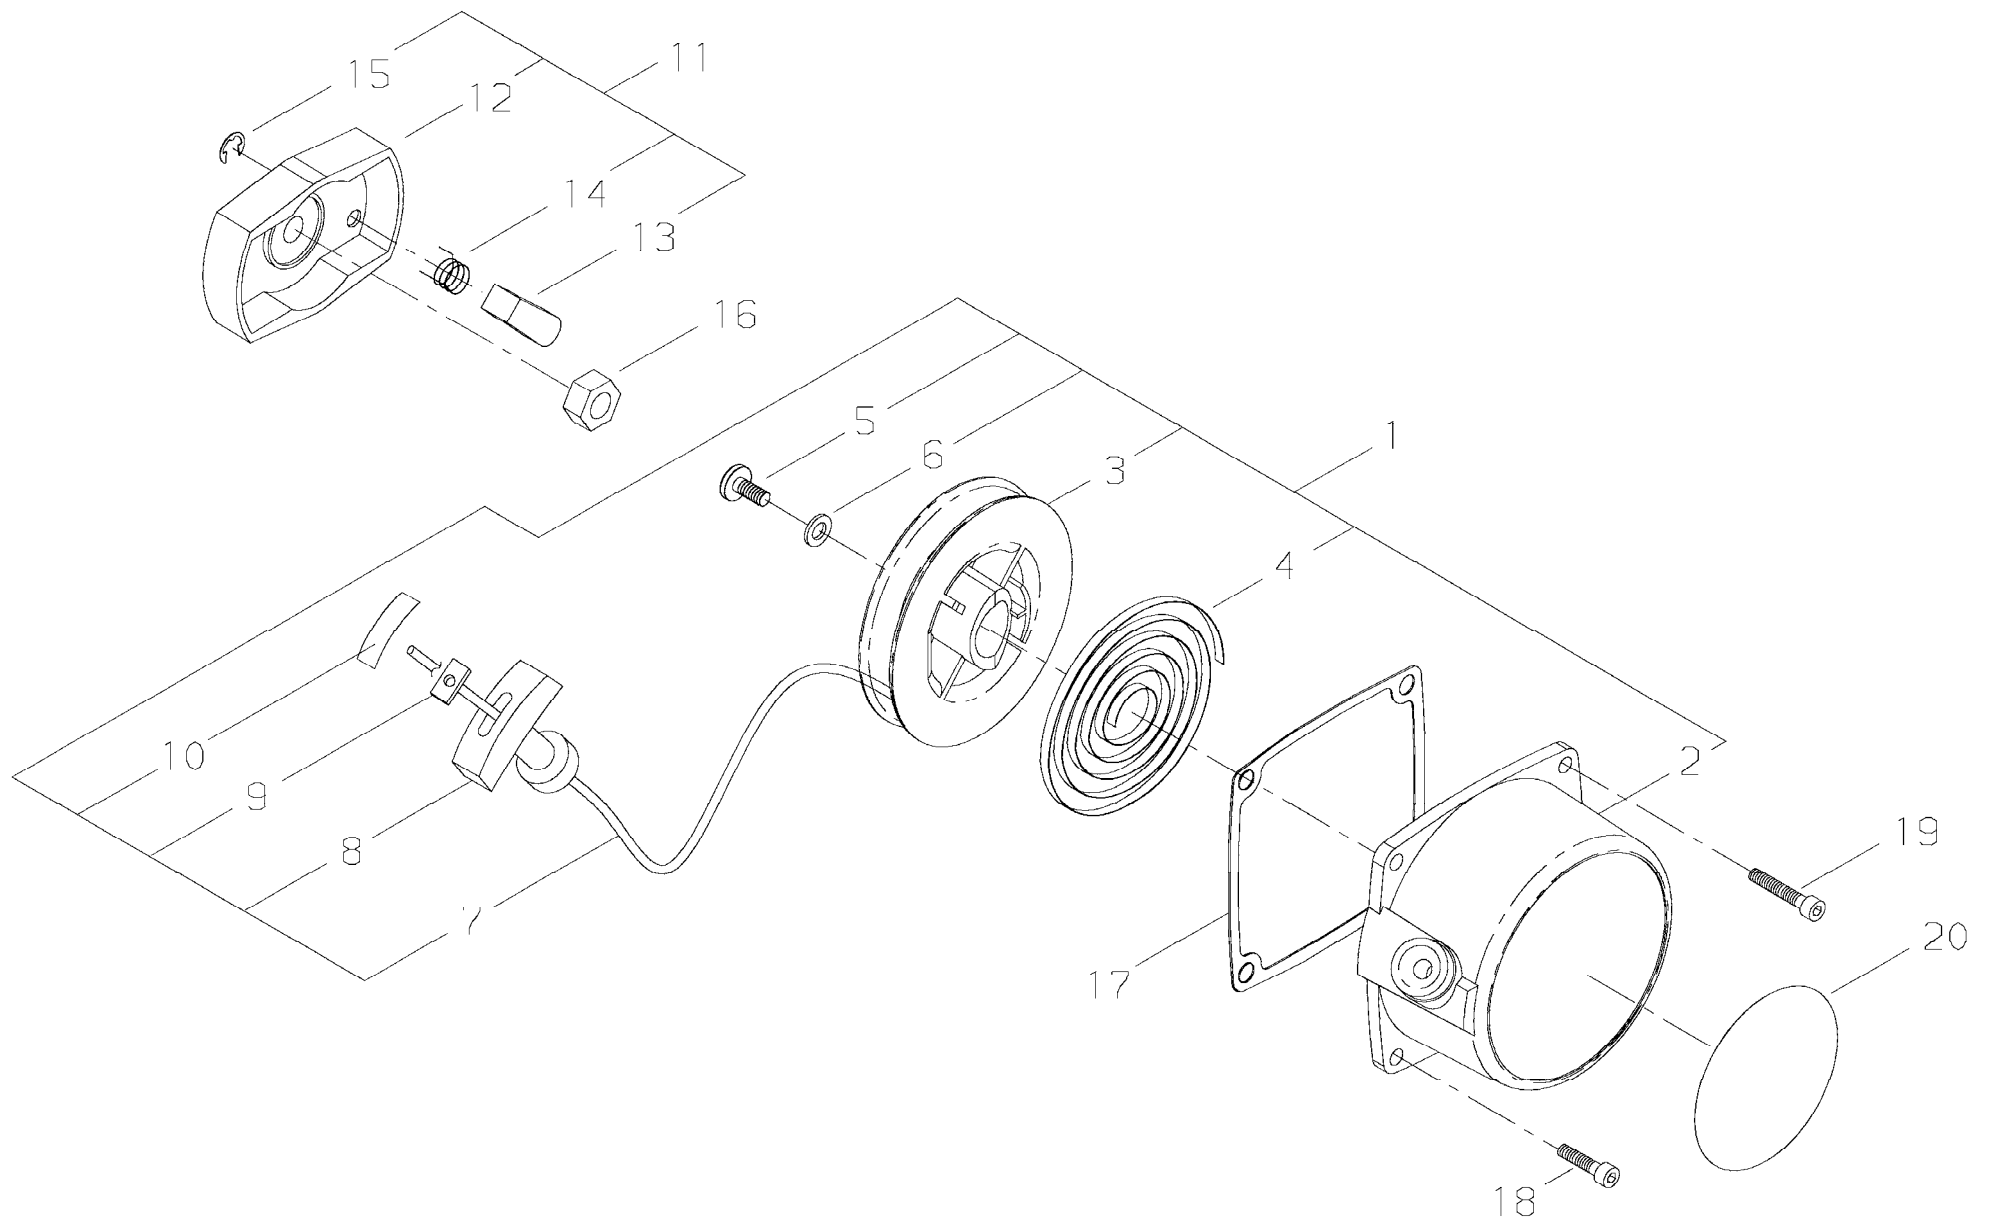

PRICE:(\\$)

Ref. No.	Part No.	Part Name	Q`ty	Unit Price(\$)	Remarks
6-1	62104-81011	CARBURETOR ASSY	1		
2	20055-81120	*BODY CAP	1		
3	20003-81140	*SPRING	1		
4	20000-81150	*SPRING RECEIVE	1		
5	20040-81430	*SPRING	1		
6	20011-81451	*LEVER	1		
7	20011-81460	*PIN	1		
8	20000-81441	*NEEDLE VALVE	1		
9	20011-81470	*SCREW	1		
10	70210-81440	*PACKING	1		
11	70210-81430	*CHECK VALVE	1		
12	70210-81451	*PLATE	1		
13	20011-81470	*SCREW	1		
14	20087-81510	*GASKET	1		
15	20087-81520	*DIAPHRAGM	1		
16	20040-81680	*SPRING	3		
17	20011-81630	*GASKET	2		
18	20011-81621	*DIAPHRAGM	1		
19	20087-81660	*PUMP VALVE	1		
20	20087-81640	*PUMP BODY	1		
21	20000-81650	*SCREW	4		
22	20087-81550	*COVER	1		
23	20087-81890	*PACKING	1		
24	20087-81560	*PLATE	1		
25	20087-81571	*CHECK VALVE	1		
26	20087-81540	*GASKET	1		
27	20087-81851	*SPRING	1		
28	20087-81870	*SPRING	1		
29	20087-81861	*VALVE	1		
30	70210-81810	*PUMP BASE	1		
31	20087-81820	*PUMP	1		
32	20087-81830	*PLATE	1		
33	20087-81840	*SCREW	1		
34	20087-81880	*SCREW	4		
35	62022-81310	*JET NEEDLE	1		
36	70131-81180	*THROTTLE VALVE	1		
37	20000-81310	*SLOW STOP SCREW	1		
38	72920-81820	*SPRING	1		