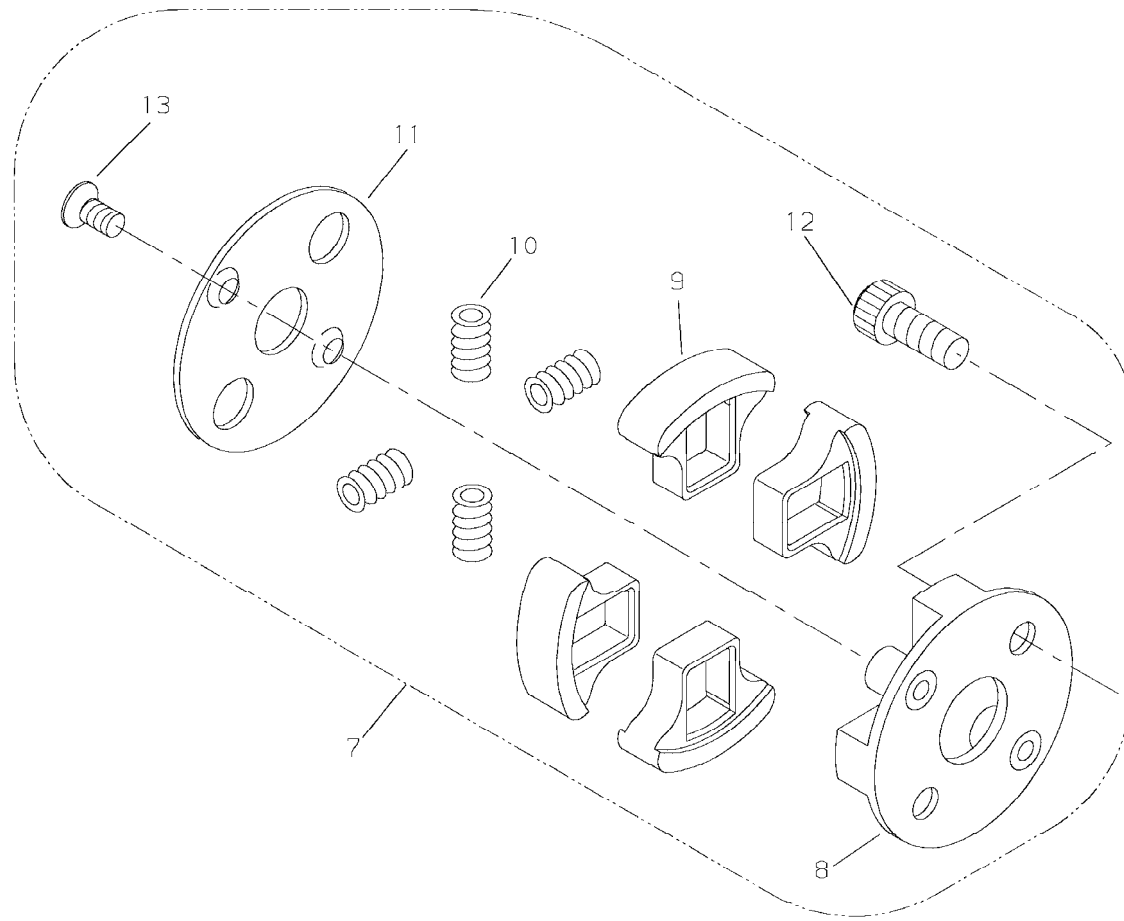

### Shindaiwa Corporation

6-2-11,Ozuka-Nishi, Asaminami-ku, Hiroshima, 731-3167, Japan

Telephone (082) 849-2005 Fax (082) 849-2481

T 4 5 0 / E C 1

M A R . 2 , 2 0 0 9

P r i n t e d i n J a p a n

PRICE:(\$)

Ref. No.	Part No.	Part Name	Q`ty	Unit Price(\$)	Remarks
2-1	72935-21101	CRANKCASE,S COMP	1		
2	72935-21111	*CRANKCASE,S	1		
3	12900-62020	*BALL BEARING	1		6202,C3
4	20010-21211	*OIL SEAL	1		
5	70062-21200	CRANKCASE,M COMP	1		
6	72921-21121	*CRANKCASE,M	1		
7	12900-62020	*BALL BEARING	1		6202,C3
8	20010-21211	*OIL SEAL	1		
9	12492-50100	*ROLLER	4		φ5xL10
10	01020-05300	BOLT	4		M5x30
11	70012-31111	FAN COVER	1		
12	02006-06002	BALL BEARING	2		6002DDU
13	02432-32120	SNAP RING	1		32mm
14	20021-31200	CLUTCH DRUM SET	1		
15	20021-31210	CLUTCH DRUM	1		
16	20021-31220	SNAP RING	1		
17	20011-31230	SNAP RING	1		
18	70192-31510	EARTH CORD	1		
19	11022-05200	BOLT-SPW	3		M5x20
20	11022-05300	BOLT-SPW	1		M5x30
21	70131-34100	PROTECTOR COMP	1		
22	11024-04160	BOLT-SLPW	2		M4x16
23	70210-32111	CYLINDER COVER	1		
24	70196-32141	GASKET	1		
25	11022-05180	BOLT-SPW	2		M5x18
26	62104-32310	STAY	1		
27	62104-32321	MUFFLER COVER	1		
28	20011-35110	JOINT	1		
29	70012-35130	CAP	1		
30	11022-05200	BOLT-SPW	4		M5x20
31	20011-35141	CLAMP,A	1		
32	20011-35151	CLAMP,B	1		
33	01020-05250	BOLT	2		M5x25
34	01600-05131	SPRING WASHER	2		5mm
35	01610-05080	WASHER	2		5mm
36	70200-33112	STAND	1		
37	70210-33120	BOLT	2		
38	01600-05131	SPRING WASHER	2		5mm