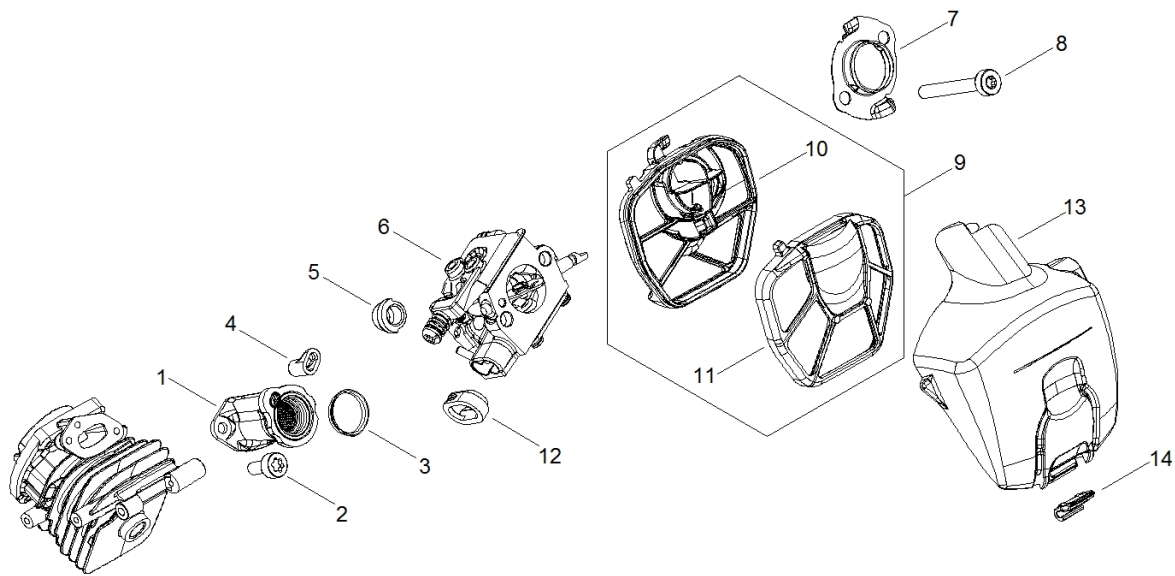

Illustrazione Collettore, filtro, carburatore

Rif.	Articolo	Descrizione	Q.tà	Nota
1	ECRA202000290	COLLETTORE ASPIRAZIONE	1	
2	ECRV804000040	BOLT, TORX 4	2	TB-4*10 10.9
3	ECRV358000220	COLLARINO 14	1	14*16*2.5
4	ECRV351000030	COLLARINO 3	1	
5	ECRV162000770	TAPPO	2	
6	ECRA021004550	CARBURATORE X SDK250TC	1	WT-1155
7	ECRA204000250	ISOLATORE	1	T:0.5
8	ECRV805000070	BULLONE TORX 5	2	TB-5*40 10.9
9	ECRA226002140	FILTRO ARIA COMPLETO	1	
10	ECRA226002120	ELEMENTO FILTRO ARIA	1	
11	ECRA226002130	ELEMENTO FILTRO ARIA	1	
12	ECRV131000220	GOMMINO	1	
13	ECRA232001841	COPERCHIO FILTRO ARIA	1	
14	ECRA235000420	GANCIO FILTRO ARIA	1