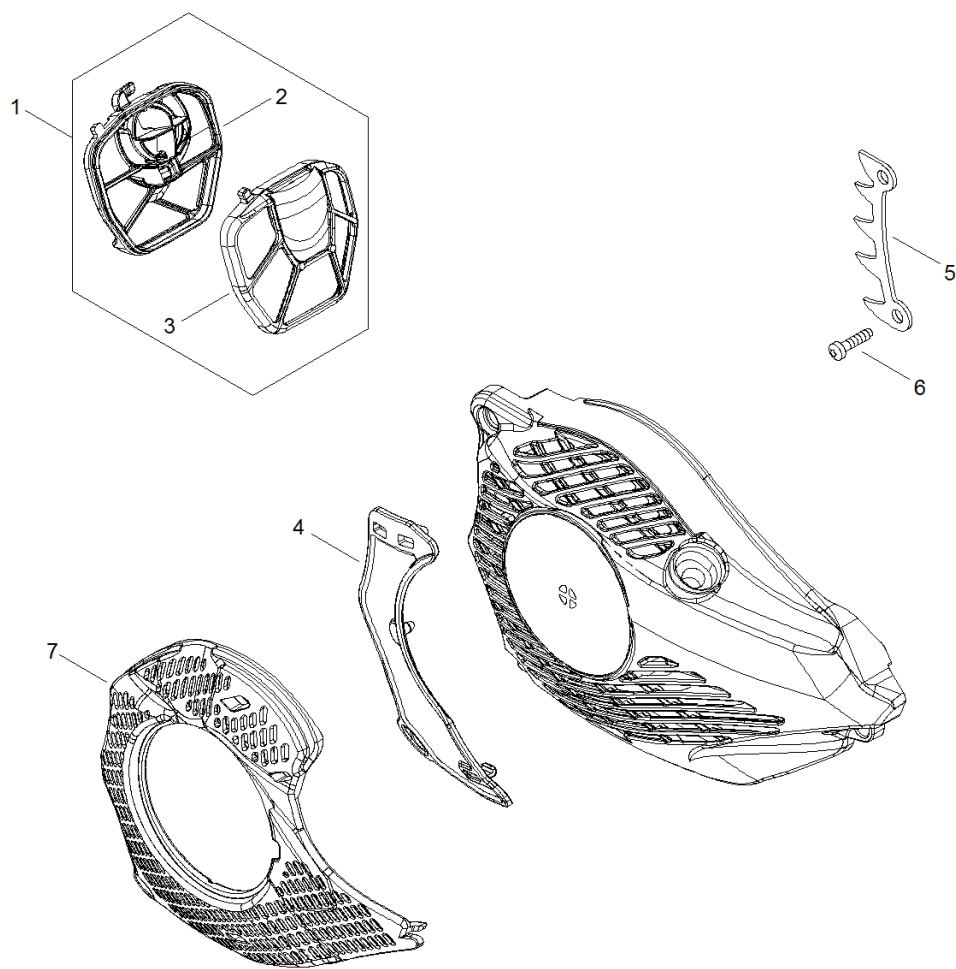

Illustrazione Optional

Rif.	Articolo	Descrizione	Q.tà	Nota
1	ECRA226001991		1	
2	ECRA226001970		1	
3	ECRA226001981		1	
4	ECRC418000150	COPERCHIO	1	
5	ECRC304000000	RAMPONE	1	
6	ECRV805000240	BULLONE TORX 5	2	TT-5*12 DG 10.9
7	ECRA127000480		1