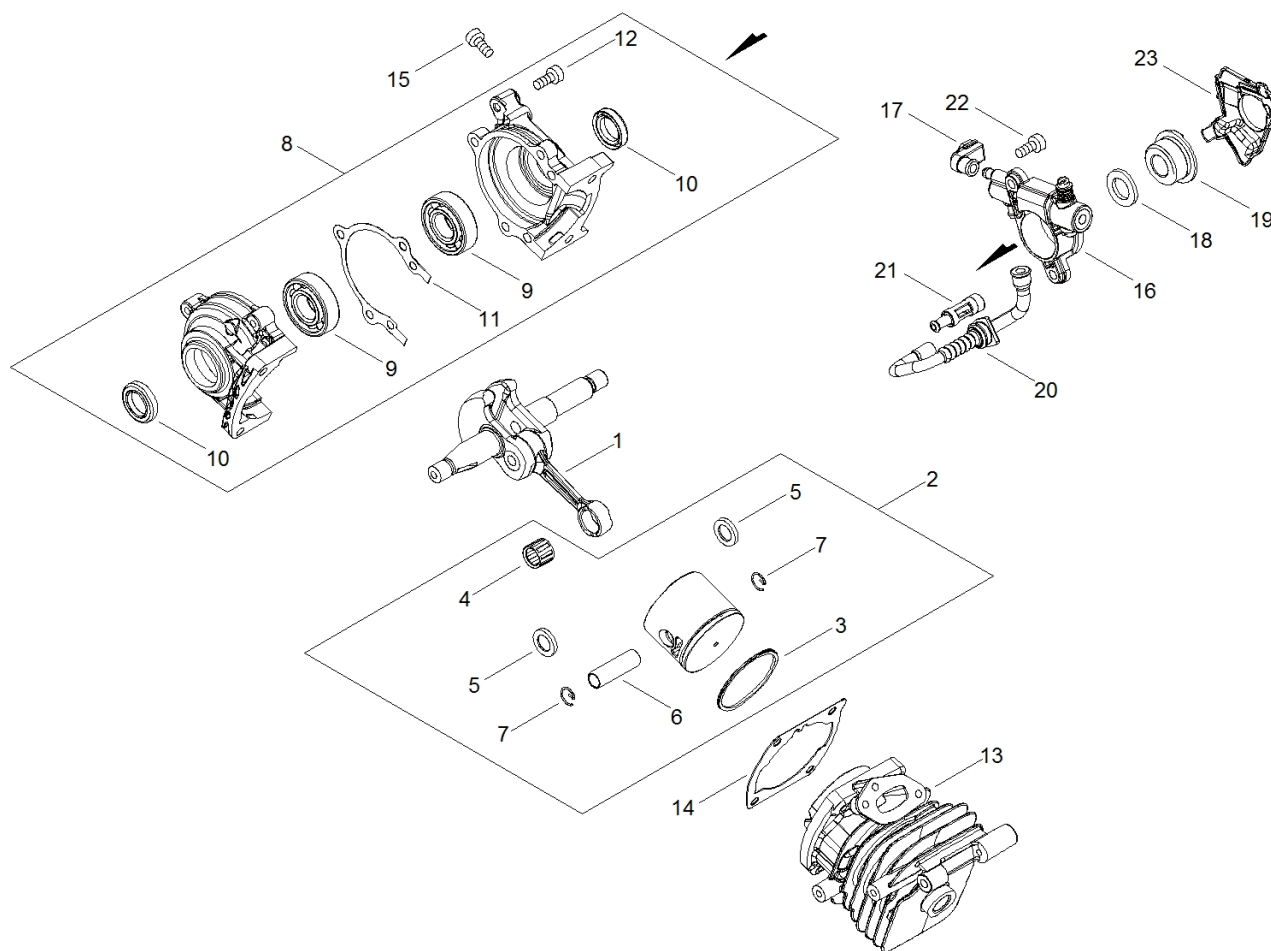

## Illustrazione Carter Freno Catena

---

Rif.	Articolo	Descrizione	Q.tà	Nota
1	ECRA556001710	CAMPANA FRIZIONE 1/4	1	
2	ECRV555000190	CUSCINETTO PIGNONE	1	10*13*9.8
3	ECRA551000170	PIASTRINA FRIZIONE	1	
4	ECRA056000800	FRIZIONE COMPLETA	1	
5	ECRP021050190	SET MASSE FRIZIONE	1	
6	ECRA566000290	MOLLA FRIZIONE	3	
7	ECRA552000430	CENTRO FRIZIONE	1	
8	ECRP021050302	*VEDI ECRP021050303 *	1	
9	ECRC300001122	CARTER CATENA X SDK251TC	1	
10	ECRC328000330	NASTRO FRENO CATENA	1	
11	ECR9305030080	RULLINO	1	
12	ECRV376000450	SPESSORE -3MM-	1	
13	ECRV450002080	MOLLA DI COMPRESSIONE	1	
14	ECRV355000860	COLLARINO 8	1	
15	ECRC334000340	LEVERAGGIO FRENO	1	
16	ECRC345000640	CARTERINO FRENO CATENA	1	
17	ECRV651001060	INGRANAGGIO TENDICATENA	1	
18	ECRV651000011	INGRANAGGIO TENDICATENA	1	
19	ECRV203000041	VITE TENDICATENA 8 MM *T.I.06-316	1	
20	ECRC309000110	NOTTOLINO TENDICATENA	1	
21	ECRV355000840	COLLARINO 8	1	
22	ECRC305000500	LAMELLA SALVACATENA	1	T0.3
23	ECRV804000000	BULLONE TORX 4 *NON CONSEGNARE*	3	TT-4*12 DG 10.9
24	ECRV265000550	DADO CARTER SALVACATENA	1	
25	ECRC649000420	GANCIO	1	
26	ECRC320000510	LEVA FRENO	1	
27	ECRV452001660	MOLLA DI RITORNO	1	
28	ECRV356000780	COLLARINO 10	1	
29	ECRV203002270	BULLONE 5	1	
30	ECRX562000560		1	

## Illustrazione Volano, bobina

---

Rif.	Articolo	Descrizione	Q.tà	Nota
2	ECRA409001300	VOLANO	1	
3	ECRP021050160	MODULO ACCENSIONE	1	
4	ECRA514000300	GANCIO AVVIAMENTO	2	
5	ECRV203002250	BULLONE 5	2	
6	ECRV452000030	MOLLA DI RITORNO	2	
7	ECR10014212330	CHIAVELLA ALBERO MOTORE	1	
8	ECRV265000140	DADO	1	
9	ECRA427000190	CAPPUCCIO CANDELA	1	
10	ECRA426000010	MOLLA CAPPUCCIO CANDELA	1	
11	ECRV352000300	COLLARINO 4	2	4.5*8.3*4.6L
12	ECRV804000060	BULLONE, TORX 4	2	TB-4*16 10.9