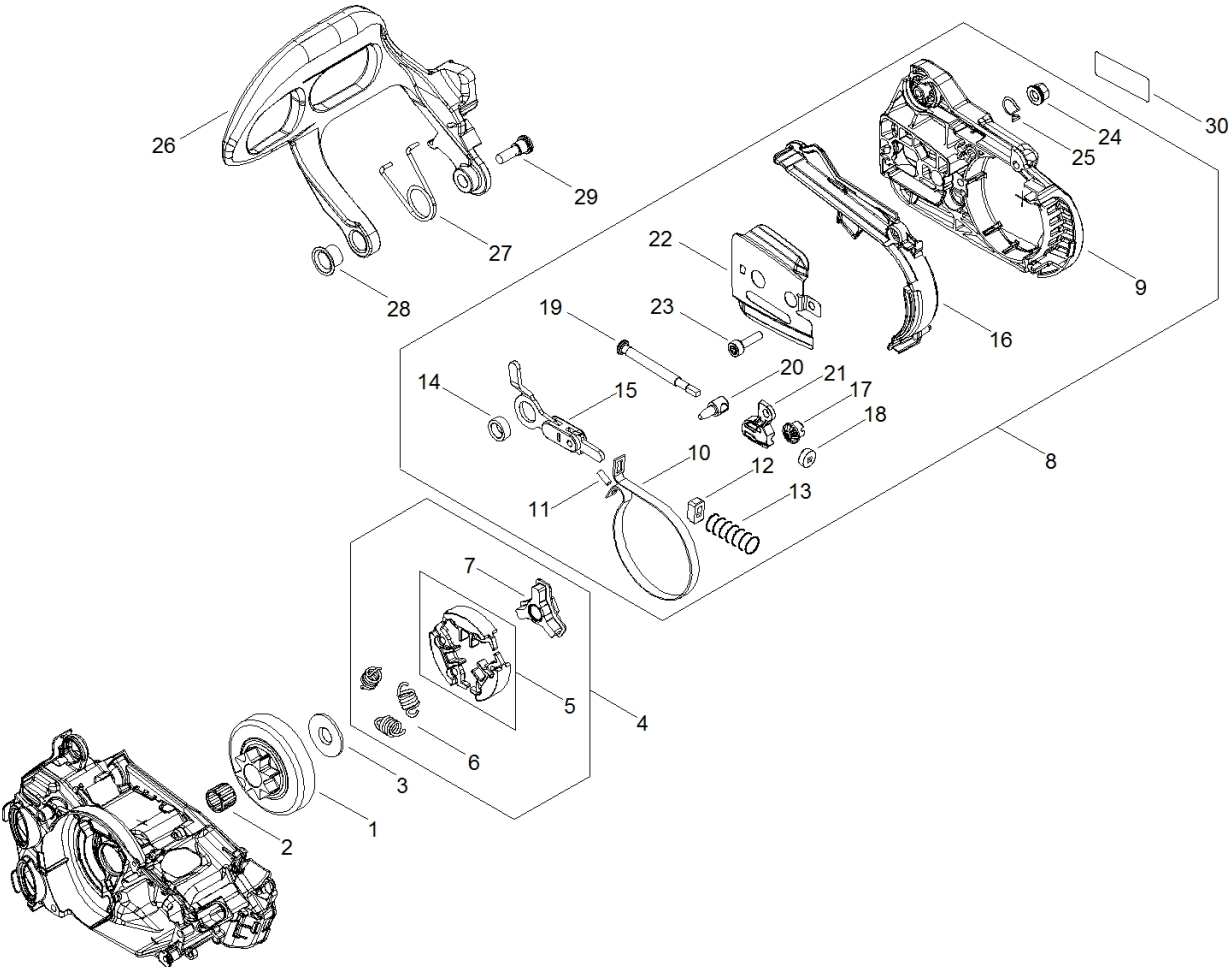

Illustrazione Carter Freno Catena

Rif.	Articolo	Descrizione	Q.tà	Nota
1	ECRA556001710	CAMPANA FRIZIONE 1/4	1	
2	ECRV555000190	CUSCINETTO PIGNONE	1	10*13*9.8
3	ECRA551000170	PIASTRINA FRIZIONE	1	
4	ECRA056000800	FRIZIONE COMPLETA	1	
5	ECRP021050190	SET MASSE FRIZIONE	1	
6	ECRA566000290	MOLLA FRIZIONE	3	
7	ECRA552000430	CENTRO FRIZIONE	1	
8	ECRP021050302	*VEDI ECRP021050303 *	1	
9	ECRC300001122	CARTER CATENA X SDK251TC	1	
10	ECRC328000330	NASTRO FRENO CATENA	1	
11	ECR9305030080	RULLINO	1	
12	ECRV376000450	SPESSORE -3MM-	1	
13	ECRV450002080	MOLLA DI COMPRESSIONE	1	
14	ECRV355000860	COLLARINO 8	1	
15	ECRC334000340	LEVERAGGIO FRENO	1	
16	ECRC345000640	CARTERINO FRENO CATENA	1	
17	ECRV651001060	INGRANAGGIO TENDICATENA	1	
18	ECRV651000011	INGRANAGGIO TENDICATENA	1	
19	ECRV203000041	VITE TENDICATENA 8 MM *T.I.06-316	1	
20	ECRC309000110	NOTTOLINO TENDICATENA	1	
21	ECRV355000840	COLLARINO 8	1	
22	ECRC305000500	LAMELLA SALVACATENA	1	T0.3
23	ECRV804000000	BULLONE TORX 4 *NON CONSEGNARE*	3	TT-4*12 DG 10.9
24	ECRV265000550	DADO CARTER SALVACATENA	1	
25	ECRC649000420	GANCIO	1	
26	ECRC320000510	LEVA FRENO	1	
27	ECRV452001660	MOLLA DI RITORNO	1	
28	ECRV356000780	COLLARINO 10	1	
29	ECRV203002270	BULLONE 5	1	
30	ECRX562000560		1