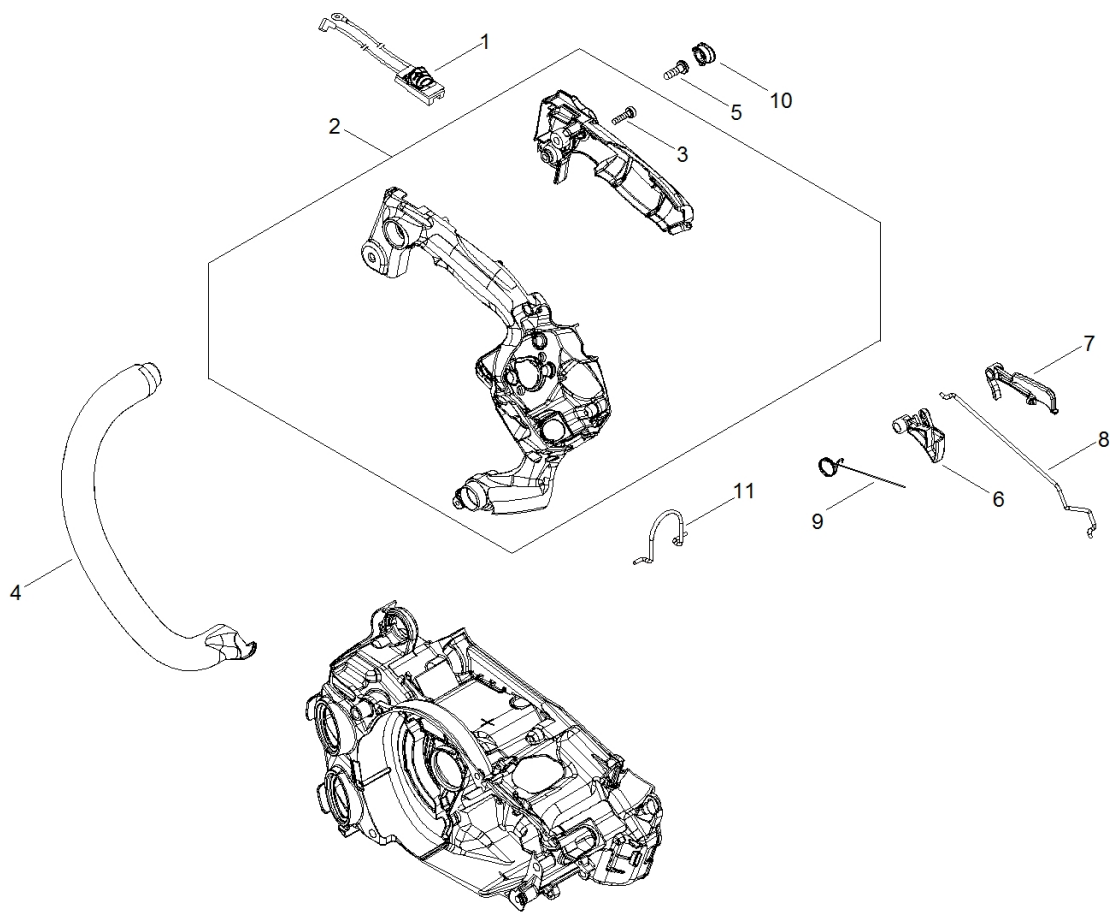

## Illustrazione Pompa olio

---

Rif.	Articolo	Descrizione	Q.tà	Nota
1	ECRC022000210	POMPA OLIO AUTOMATICA	1	
2	ECRP003002180	SPINA ELASTICA	1	
3	ECR43706238330	TAPPO P.O.	1	
4	ECR43701537330	MOLLA	1	
5	ECR12312715030	FERMO ALBERINO	1	
6	ECRP003005430	ALBERINO REGOLAZIONE	1	
7	ECRP003005770	ALBERINO P.O.	1	
8	ECRP003005780	MOLLA	1	
9	ECRP003005420	RONDELLA	1	
10	ECRP003005790	RONDELLA	1	

## Illustrazione Impugnatura

---

Rif.	Articolo	Descrizione	Q.tà	Nota
1	ECRA440002750	INTERRUTTORE COMPLETO	1	
2	ECRP021050171	*VEDI ECRP100002150 *	1	
3	ECRV804000010	BOLT, TORX 4	1	TT-4*16 DG 10.9
4	ECRC400001550	IMPUGNATURA ANTERIORE	1	
5	ECRV805000000	BULLONE TORX 5	1	TT-5*16 DG 10.9
6	ECRC450000970	LEVA ACCELERATORE	1	
7	ECRC460000600	LEVA FERMO ACC.	1	
8	ECRC454000540	ASTINA ACCELERATORE	1	
9	ECRV452001650	MOLLA LEVA ACC.	1	
10	ECRV162000760	TAPPO	1	
11	ECRC646000132	ANELLO	1	