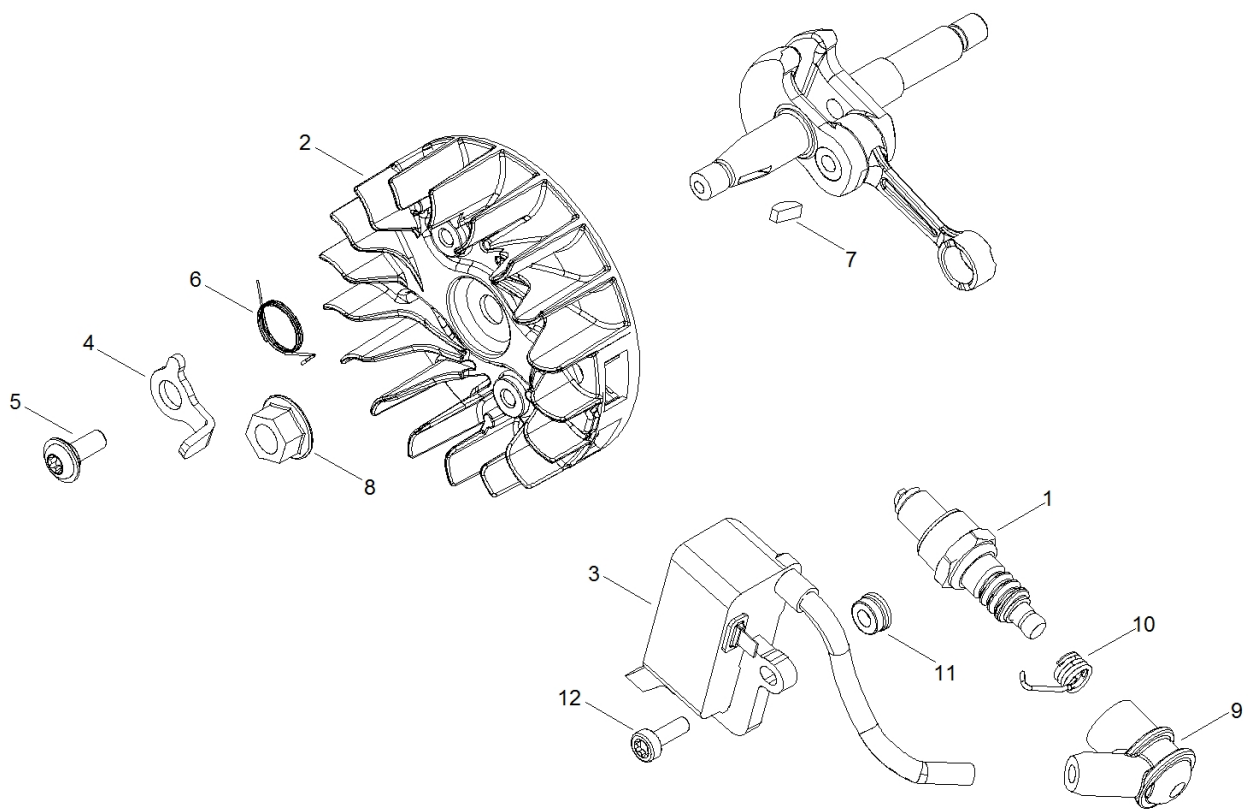

Illustrazione Volano, bobina

Rif.	Articolo	Descrizione	Q.tà	Nota
2	ECRA409001300	VOLANO	1	
3	ECRP021050160	MODULO ACCENSIONE	1	
4	ECRA514000300	GANCIO AVVIAMENTO	2	
5	ECRV203002250	BULLONE 5	2	
6	ECRV452000030	MOLLA DI RITORNO	2	
7	ECR10014212330	CHIAVELLA ALBERO MOTORE	1	
8	ECRV265000140	DADO	1	
9	ECRA427000190	CAPPUCCIO CANDELA	1	
10	ECRA426000010	MOLLA CAPPUCCIO CANDELA	1	
11	ECRV352000300	COLLARINO 4	2	4.5*8.3*4.6L
12	ECRV804000060	BULLONE, TORX 4	2	TB-4*16 10.9