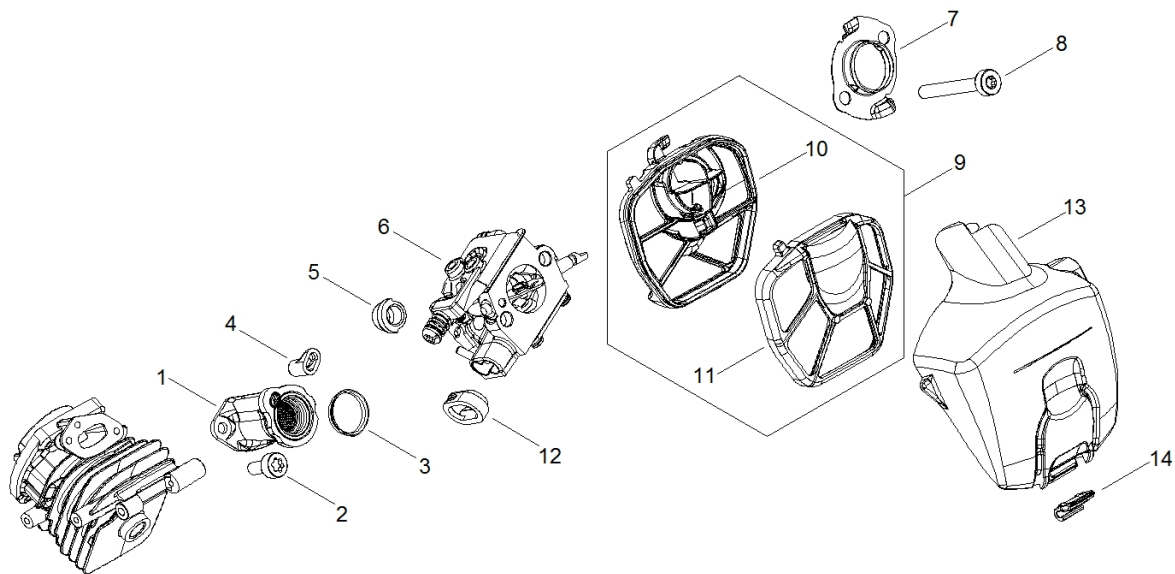

Illustrazione Collettore, filtro, carburatore

Rif.	Articolo	Descrizione	Q.tà	Nota
1	ECRA202000290	COLLETTORE ASPIRAZIONE	1	
2	ECRV804000040	BOLT, TORX 4	2	TB-4*10 10.9
3	ECRV358000220	COLLARINO 14	1	14*16*2.5
4	ECRV351000030	COLLARINO 3	1	
5	ECRV162000770	TAPPO	2	
6	ECRA021004550	CARBURATORE X SDK250TC	1	WT-1155
7	ECRA204000250	ISOLATORE	1	T:0.5
8	ECRV805000070	BULLONE TORX 5	2	TB-5*40 10.9
9	ECRA226002140	FILTRO ARIA COMPLETO	1	
10	ECRA226002120	ELEMENTO FILTRO ARIA	1	
11	ECRA226002130	ELEMENTO FILTRO ARIA	1	
12	ECRV131000220	GOMMINO	1	
13	ECRA232001841	COPERCHIO FILTRO ARIA	1	
14	ECRA235000420	GANCIO FILTRO ARIA	1