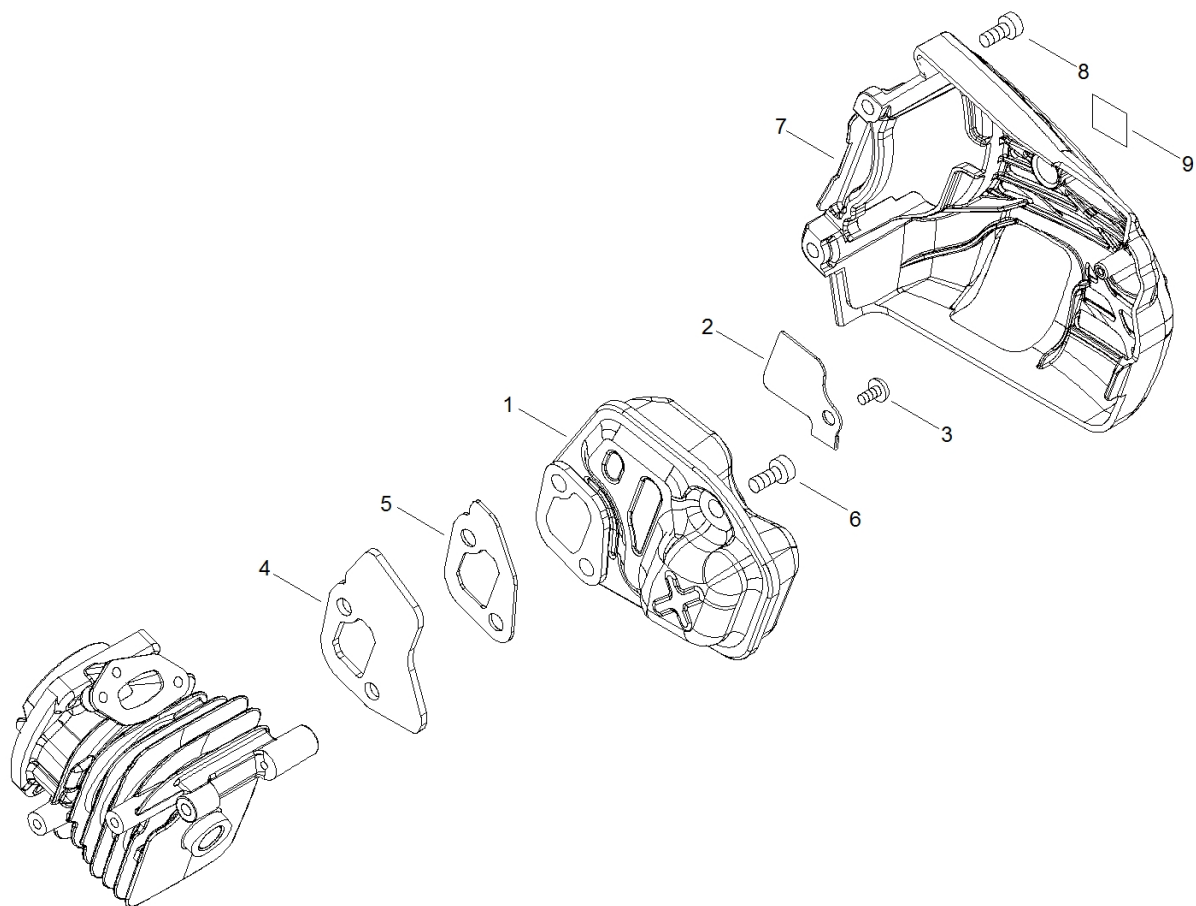

## Illustrazione Volano, bobina

---

Rif.	Articolo	Descrizione	Q.tà	Nota
2	ECRA409001300	VOLANO	1	
3	ECRP021050160	MODULO ACCENSIONE	1	
4	ECRA514000300	GANCIO AVVIAMENTO	2	
5	ECRV203002250	BULLONE 5	2	
6	ECRV452000030	MOLLA DI RITORNO	2	
7	ECR10014212330	CHIAVELLA ALBERO MOTORE	1	
8	ECRV265000140	DADO	1	
9	ECRA427000190	CAPPUCCIO CANDELA	1	
10	ECRA426000010	MOLLA CAPPUCCIO CANDELA	1	
11	ECRV352000300	COLLARINO 4	2	4.5*8.3*4.6L
12	ECRV804000060	BULLONE, TORX 4	2	TB-4*16 10.9

## Illustrazione Avviamento

---

Rif.	Articolo	Descrizione	Q.tà	Nota
1	ECRA051003141	AVVIAMENTO COMPLETO X 251TS	1	
2	ECRP022045310	CARTER AVVIAMENTO X SDK251T	1	
3	ECRP022040050	AVVOLGIFUNE	1	
4	ECRP022040060	MOLLA AVVIAMENTO	1	
5	ECRP022040070	PIASTRA AVVIAMENTO	1	
6	ECRP022036670	MOLLA DI RITORNO	1	
7	ECRP022040080	INNESTO AVVIAMENTO	1	
8	ECR17723661830	VITE	1	
9	ECRP022040090		1	3*700
10	ECRP022040100	IMPUGNATURA AVVIAMENTO	1	
11	ECRA172003200	COPERCHIO VENTOLA	1	
12	ECRV804000060	BULLONE, TORX 4	3	TB-4*16 10.9
13	ECRX562000570		1	

## Illustrazione Collettore, filtro, carburatore

---

Rif.	Articolo	Descrizione	Q.tà	Nota
1	ECRA202000290	COLLETTORE ASPIRAZIONE	1	
2	ECRV804000040	BOLT, TORX 4	2	TB-4*10 10.9
3	ECRV358000220	COLLARINO 14	1	14*16*2.5
4	ECRV351000030	COLLARINO 3	1	
5	ECRV162000770	TAPPO	2	
6	ECRA021004550	CARBURATORE X SDK250TC	1	WT-1155
7	ECRA204000250	ISOLATORE	1	T:0.5
8	ECRV805000070	BULLONE TORX 5	2	TB-5*40 10.9
9	ECRA226002140	FILTRO ARIA COMPLETO	1	
10	ECRA226002120	ELEMENTO FILTRO ARIA	1	
11	ECRA226002130	ELEMENTO FILTRO ARIA	1	
12	ECRV131000220	GOMMINO	1	
13	ECRA232001841	COPERCHIO FILTRO ARIA	1	
14	ECRA235000420	GANCIO FILTRO ARIA	1	