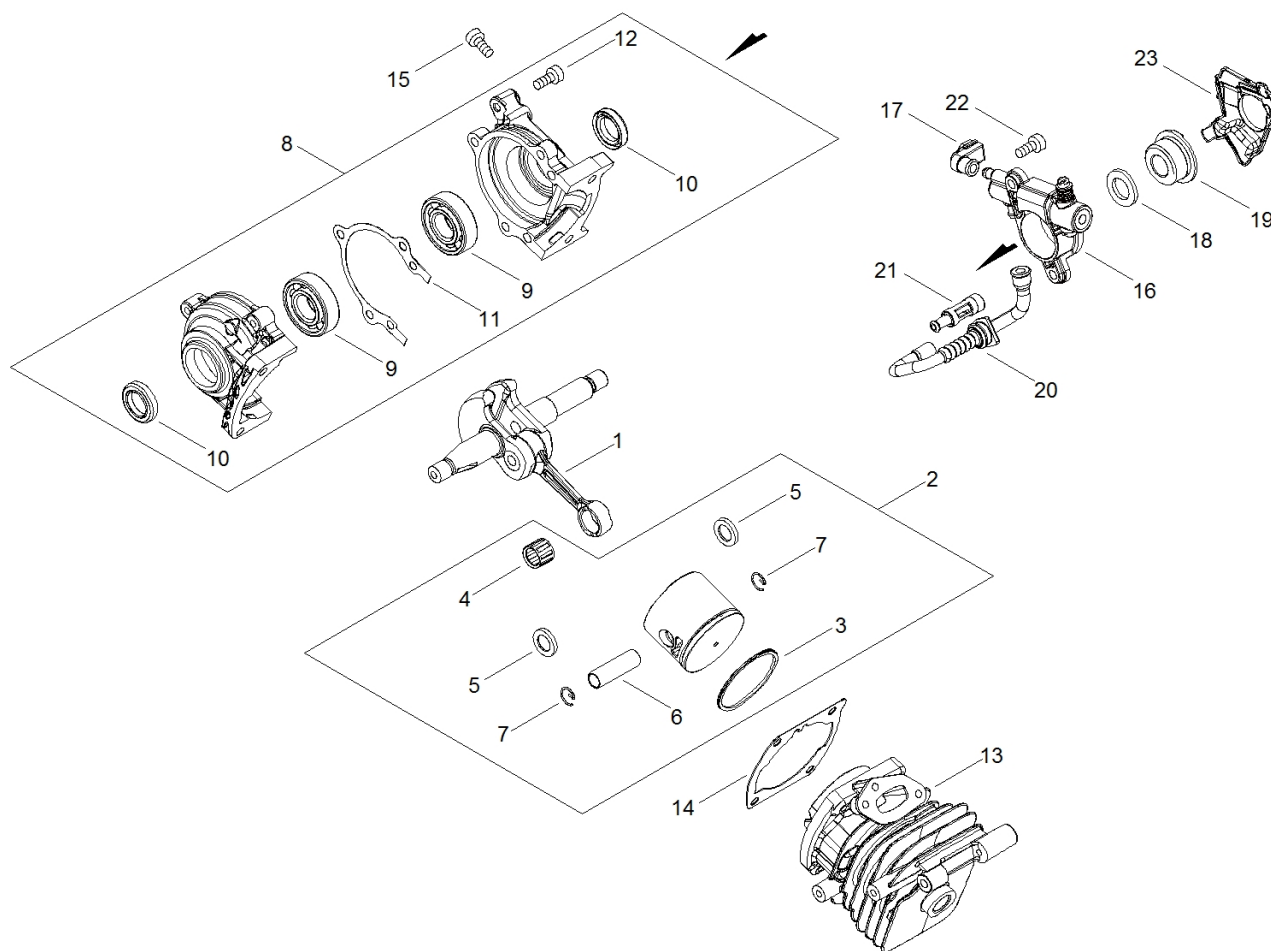

## Illustrazione Carter Freno Catena

---

Rif.	Articolo	Descrizione	Q.tà	Nota
1	ECRA556001720	CAMPANA FRIZIONE 3/8 BP	1	42585
2	ECRV555000190	CUSCINETTO PIGNONE	1	10*13*9.8
3	ECRA551000170	PIASTRINA FRIZIONE	1	
4	ECRA056000800	FRIZIONE COMPLETA	1	
5	ECRP021050190	SET MASSE FRIZIONE	1	
6	ECRA566000290	MOLLA FRIZIONE	3	
7	ECRA552000430	CENTRO FRIZIONE	1	
8	ECRP021050302	*VEDI ECRP021050303 *	1	
9	ECRC300001122	CARTER CATENA X SDK251TC	1	
10	ECRC328000330	NASTRO FRENO CATENA	1	
11	ECR9305030080	RULLINO	1	
12	ECRV376000450	SPESSORE -3MM-	1	
13	ECRV450002080	MOLLA DI COMPRESSIONE	1	
14	ECRV355000860	COLLARINO 8	1	
15	ECRC334000340	LEVERAGGIO FRENO	1	
16	ECRC345000640	CARTERINO FRENO CATENA	1	
17	ECRV651001060	INGRANAGGIO TENDICATENA	1	
18	ECRV651000011	INGRANAGGIO TENDICATENA	1	
19	ECRV203000041	VITE TENDICATENA 8 MM *T.I.06-316	1	
20	ECRC309000110	NOTTOLINO TENDICATENA	1	
21	ECRV355000840	COLLARINO 8	1	
22	ECRC305000500	LAMELLA SALVACATENA	1	T0.3
23	ECRV804000000	BULLONE TORX 4 *NON CONSEGNARE*	3	TT-4*12 DG 10.9
24	ECRV265000550	DADO CARTER SALVACATENA	1	
25	ECRC649000420	GANCIO	1	
26	ECRC320000510	LEVA FRENO	1	
27	ECRV452001660	MOLLA DI RITORNO	1	
28	ECRV356000780	COLLARINO 10	1	
29	ECRV203002270	BULLONE 5	1	
30	ECRX562000560		1	

## Illustrazione Volano, bobina

---

Rif.	Articolo	Descrizione	Q.tà	Nota
2	ECRA409001300	VOLANO	1	
3	ECRP021050160	MODULO ACCENSIONE	1	
4	ECRA514000300	GANCIO AVVIAMENTO	2	
5	ECRV203002250	BULLONE 5	2	
6	ECRV452000030	MOLLA DI RITORNO	2	
7	ECR10014212330	CHIAVELLA ALBERO MOTORE	1	
8	ECRV265000140	DADO	1	
9	ECRA427000190	CAPPUCCIO CANDELA	1	
10	ECRA426000010	MOLLA CAPPUCCIO CANDELA	1	
11	ECRV352000300	COLLARINO 4	2	4.5*8.3*4.6L
12	ECRV804000060	BULLONE, TORX 4	2	TB-4*16 10.9