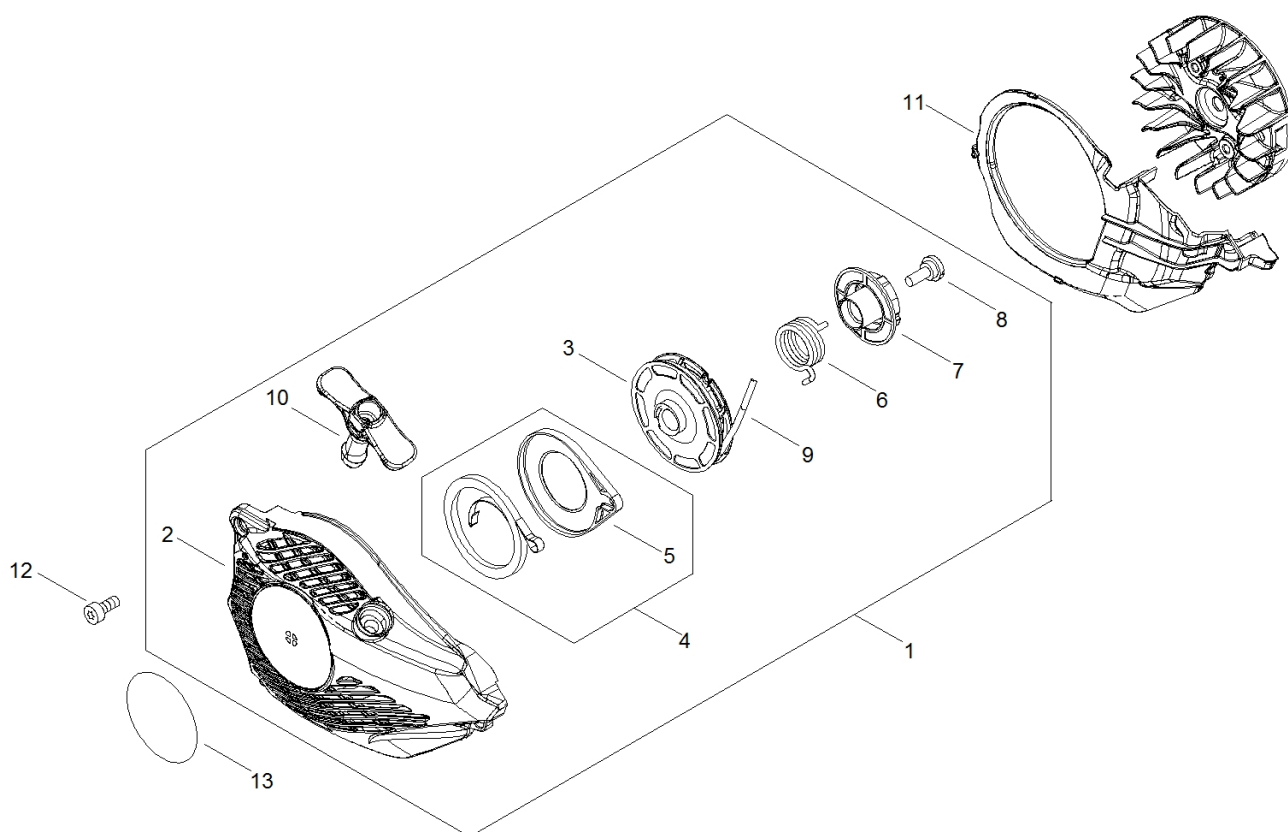

Illustrazione Avviamento

Rif.	Articolo	Descrizione	Q.tà	Nota
1	ECRA051003141	AVVIAMENTO COMPLETO X 251TS	1	
2	ECRP022045310	CARTER AVVIAMENTO X SDK251T	1	
3	ECRP022040050	AVVOLGIFUNE	1	
4	ECRP022040060	MOLLA AVVIAMENTO	1	
5	ECRP022040070	PIASTRA AVVIAMENTO	1	
6	ECRP022036670	MOLLA DI RITORNO	1	
7	ECRP022040080	INNESTO AVVIAMENTO	1	
8	ECR17723661830	VITE	1	
9	ECRP022040090		1	3*700
10	ECRP022040100	IMPUGNATURA AVVIAMENTO	1	
11	ECRA172003200	COPERCHIO VENTOLA	1	
12	ECRV804000060	BULLONE, TORX 4	3	TB-4*16 10.9
13	ECRX562000570		1