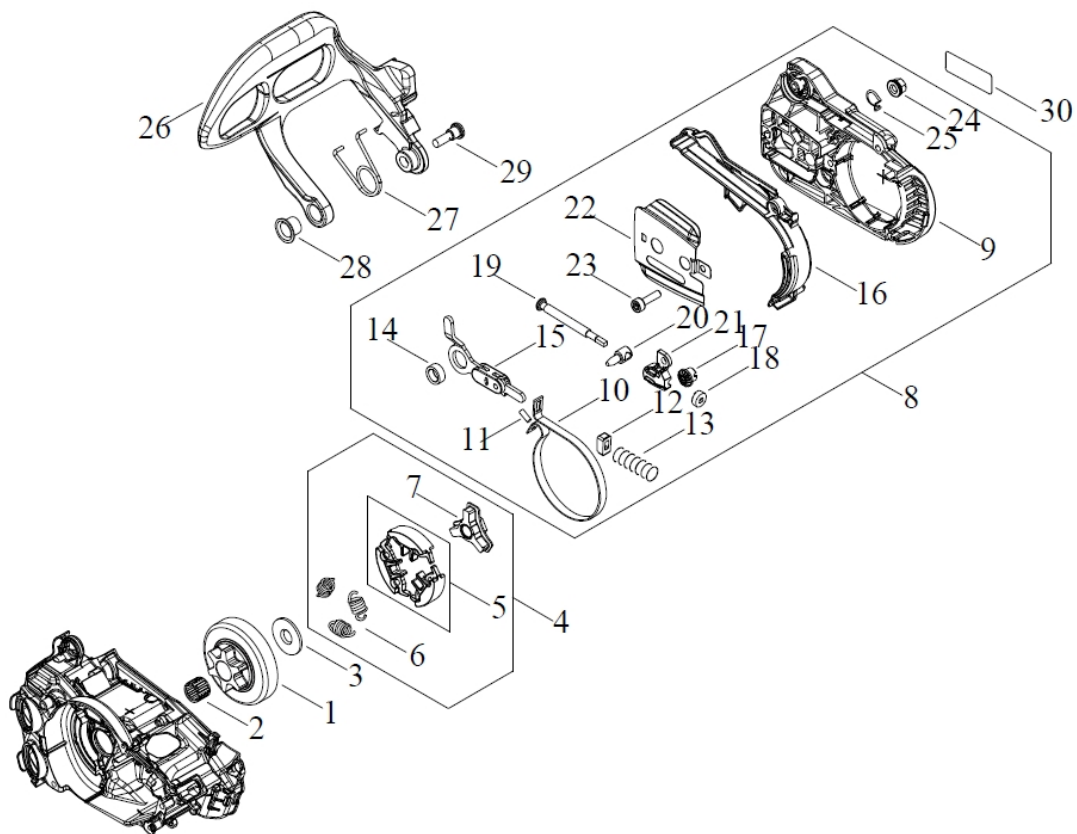

## Illustrazione Impugnatura

---

Rif.	Articolo	Descrizione	Q.tà	Nota
1	ECRA440002750	INTERRUTTORE COMPLETO	1	
2	ECRP021050171	*VEDI ECRP100002150 *	1	
3	ECRV804000010	BOLT, TORX 4	1	TT-4*16 DG 10.9
4	ECRC400001550	IMPUGNATURA ANTERIORE	1	
5	ECRV805000000	BULLONE TORX 5	1	TT-5*16 DG 10.9
6	ECRC450000970	LEVA ACCELERATORE	1	
7	ECRC460000600	LEVA FERMO ACC.	1	
8	ECRC454000540	ASTINA ACCELERATORE	1	
9	ECRV452001650	MOLLA LEVA ACC.	1	
10	ECRV162000760	TAPPO	1	
11	ECRC646000132	ANELLO	1	

## Illustrazione Carter Motore

Rif.	Articolo	Descrizione	Q.tà	Nota
1	ECRA429000200	PROTEZIONE CAPPuccio CANDELA	1	
2	ECRC649000440	CLIP	1	
3	ECRP021051910	CARTER MOTORE X CS2511T	1	
4	ECRV804000100		3	TB-4*16 12.9
5	ECRA219000071	OTTURATORE ARIA	1	
6	ECR43611413930	VALVOLA DI CONTROLLO	1	
7	ECRV341000200		1	
8	ECRV225000262	PRIGIONIERO LAMA GUIDA	1	
9	ECRA239000110	TUBETTO SFIATO	1	
10	ECRV450002050	AMMORTIZZATORE	2	
11	ECRV450002060	AMMORTIZZATORE	1	
12	ECRV450002070	AMMORTIZZATORE	1	
13	ECRV804000000	BULLONE TORX 4 *NON CONSEGNARE*	4	TT-4*12 DG 10.9
14	ECRC305000490	LAMELLA SALVACATENA *C305000510	1	T0.3
15	ECRV203002280		1	
16	ECRC310000140	FERMO CATENA	1	
17	ECRV203002260		1	
18	ECRA033000390	TAPPO OLIO COMPLETO -NERO-	1	
19	ECRV107000180		1	
20	ECRA365000050	MISCELATORE	1	
21	ECRV137000140	GOMMINO CARBURANTE	1	
22	ECR12318139130	PRIMER	1	
23	ECRV470002180	TUBETTO	1	
24	ECRV471004870	TUBETTO	1	3*5*58L
25	ECRV186000020	*VEDI ECRV186000510 *	1	
26	ECRV471003660	TUBETTO	1	
27	ECRV470002210	TUBETTO	1	
28	ECRV471003820	TUBETTO	1	3*5*95
29	ECRV186000510	RACCORDO TUBO MISCELA	1	
30	ECRV470002190	TUBETTO	1	
31	ECRV186000530	RACCORDO	1	
32	ECRA369000420	FILTRO MISCELA	1	
33	ECRV490000500	MORSETTO	1	
34	ECR13130056431	VALVOLA SFIATO	1	
35	ECRA127000450	PARAPOLVERE	1	
36	ECRA033000400	TAPPO MIX COMPLETO - ROSSO	1	
37	ECRV107000180		1	
38	ECRA365000050	MISCELATORE	1	
39	ECRX505008600	ETICHETTA	1	CE(112DB)
40	ECRV804000010	BOLT, TORX 4	1	TT-4*16 DG 10.9