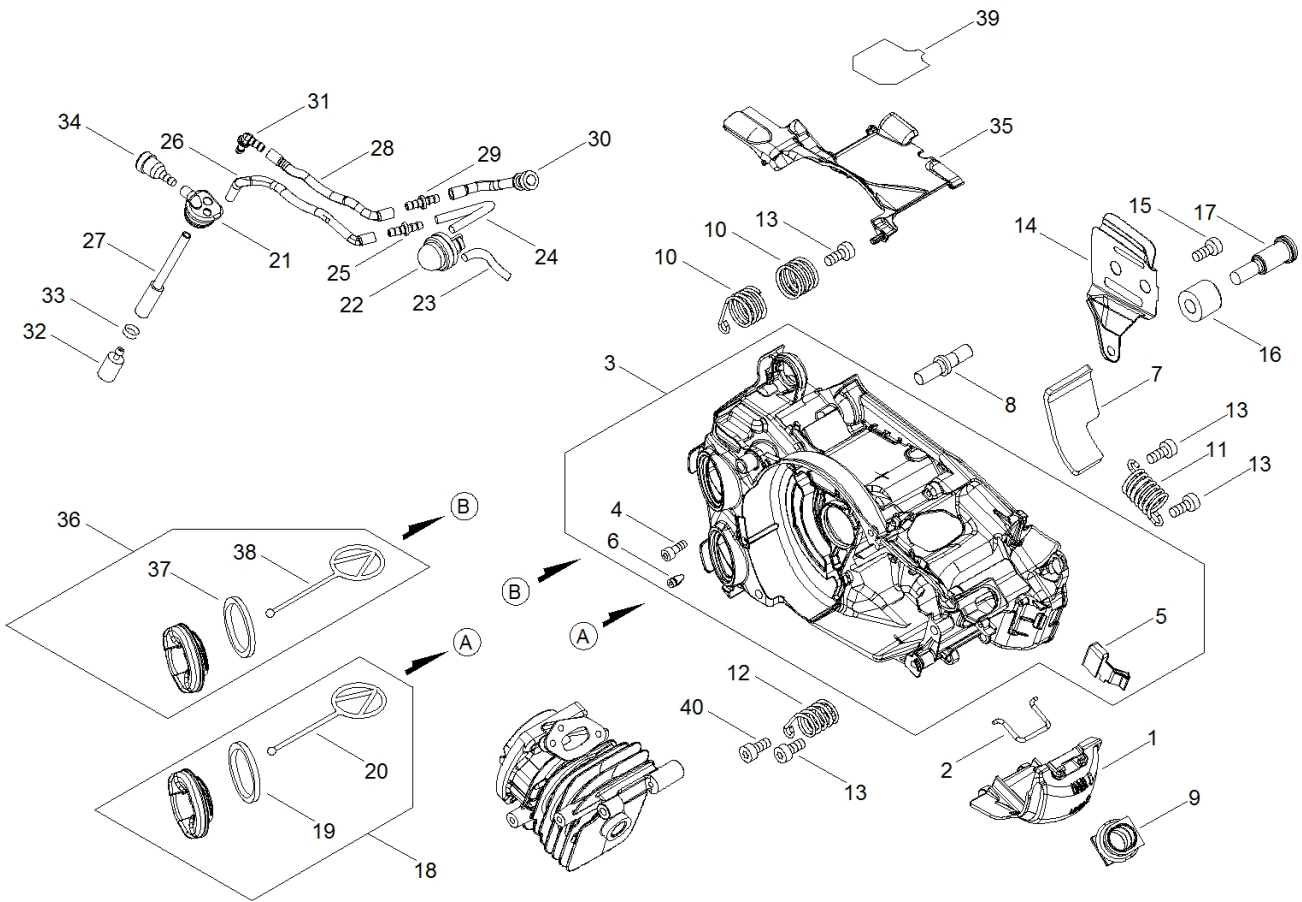

## Illustrazione Pompa olio

---

Rif.	Articolo	Descrizione	Q.tà	Nota
1	ECRC022000210	POMPA OLIO AUTOMATICA	1	
2	ECRP003002180	SPINA ELASTICA	1	
3	ECR43706238330	TAPPO P.O.	1	
4	ECR43701537330	MOLLA	1	
5	ECR12312715030	FERMO ALBERINO	1	
6	ECRP003005430	ALBERINO REGOLAZIONE	1	
7	ECRP003005770	ALBERINO P.O.	1	
8	ECRP003005780	MOLLA	1	
9	ECRP003005420	RONDELLA	1	
10	ECRP003005790	RONDELLA	1	

## Illustrazione Impugnatura

---

Rif.	Articolo	Descrizione	Q.tà	Nota
1	ECRA440002750	INTERRUTTORE COMPLETO	1	
2	ECRP021050171	*VEDI ECRP100002150 *	1	
3	ECRV804000010	BOLT, TORX 4	1	TT-4*16 DG 10.9
4	ECRC400001550	IMPUGNATURA ANTERIORE	1	
5	ECRV805000000	BULLONE TORX 5	1	TT-5*16 DG 10.9
6	ECRC450000970	LEVA ACCELERATORE	1	
7	ECRC460000600	LEVA FERMO ACC.	1	
8	ECRC454000540	ASTINA ACCELERATORE	1	
9	ECRV452001650	MOLLA LEVA ACC.	1	
10	ECRV162000760	TAPPO	1	
11	ECRC646000132	ANELLO	1	