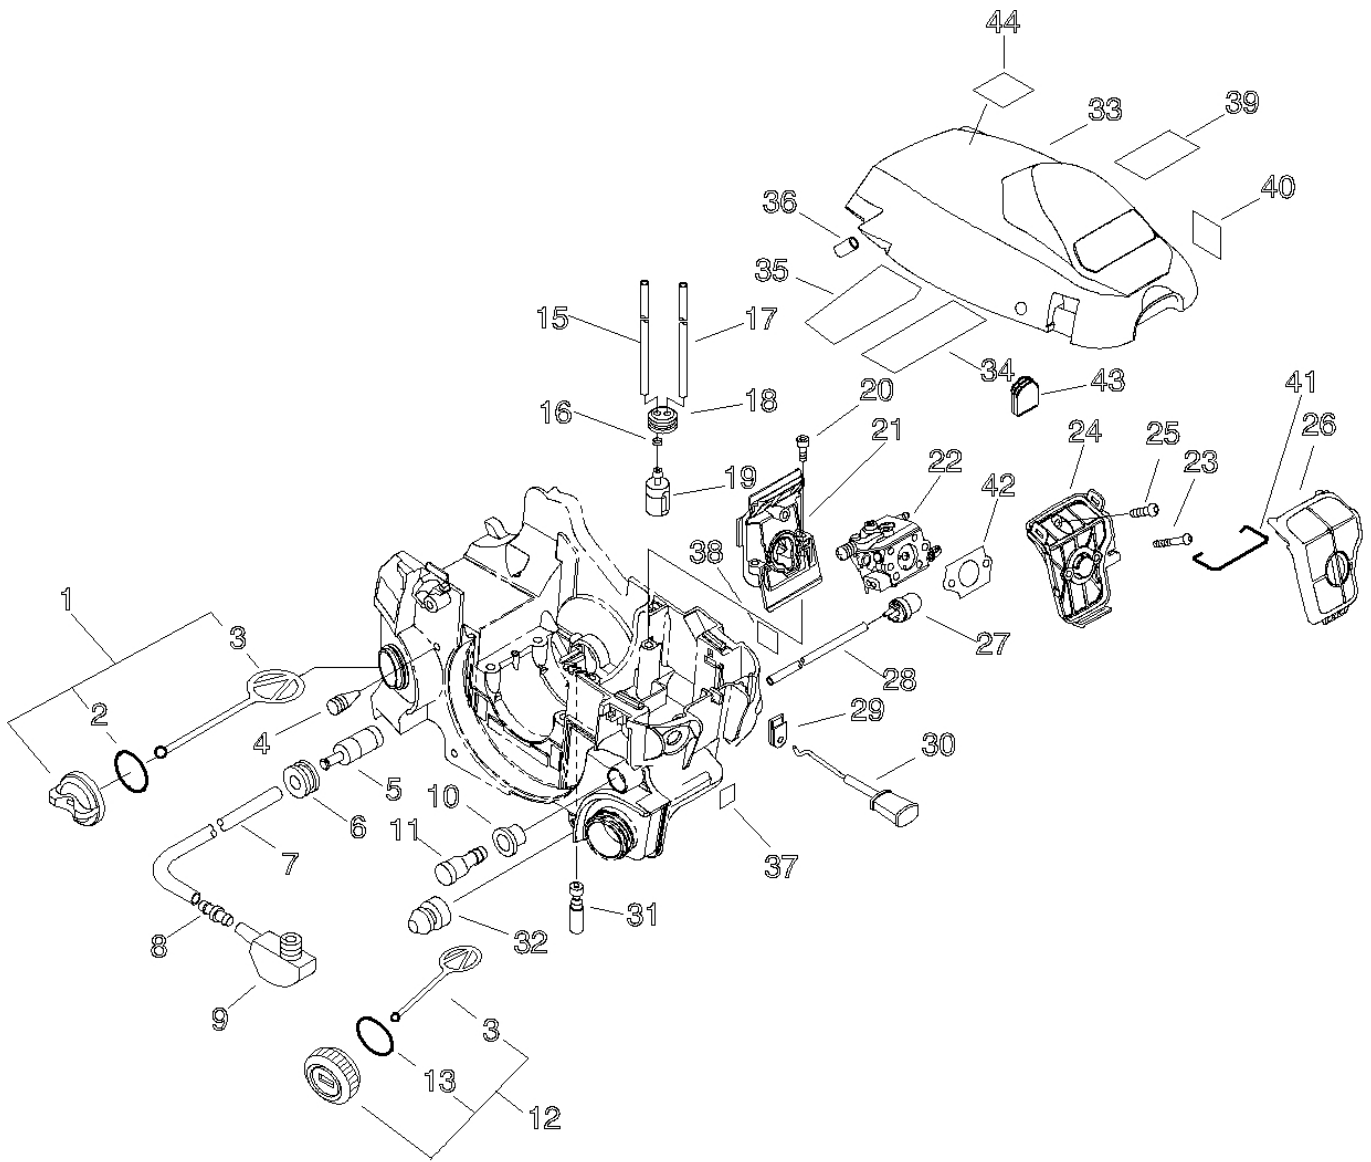

Illustrazione Avviamento, bobina, volano

Rif.	Articolo	Descrizione	Q.tà	Nota
1	ECRA409000350	VOLANO	1	
2	ECR90051500008	DADO N8	1	
3	ECR17723435430	MOLLA DI RITORNO	2	
4	ECRA514000020	GANCIO AVVIAMENTO	2	
5	ECR17724704630	SPESSORE	2	
6	ECR90060300005	RONDELLA PIANA M5	2	
7	ECRV203000080	BULLONE 5	2	
8	ECRA172000830	CARTER VENTOLA	1	
9	ECRA411000460	MODULO ACCENSIONE	1	
11	ECRA426000020	MOLLA CAPPuccio CANDELA	1	
12	ECRA427000020	CAPPuccio CANDELA	1	
13	ECR15011716430	SPESSORE	2	
14	ECRV805000210	BULLONE TORX 5X20	2	
15	ECRV485001070	LEAD	1	
16	ECRA440001190	INTERRUTTORE	1	
17	ECRV485001080	LEAD	1	
18	SKRA051001430	AVVIAMENTO COMPLETO X 305S *T.I.11-481	1	
19	ECRP022005891	IMPUGNATURA AVVIAMENTO	1	
20	ECRP022001330	MOLLA AVVIAMENTO	1	
22	ECRA506000030	*VEDI ECRA506000080 *	1	
23	ECRV452000220	MOLLA DI RITORNO *T.I.11-481	1	
24	ECRP022022000	INNESTO AVVIAMENTO *T.I.11-481	1	
25	ECR17723661830	VITE	1	
26	ECRV805000010	BOLT, TORX 5	3	
27	ECRX503009830	LABEL,MODEL	1	