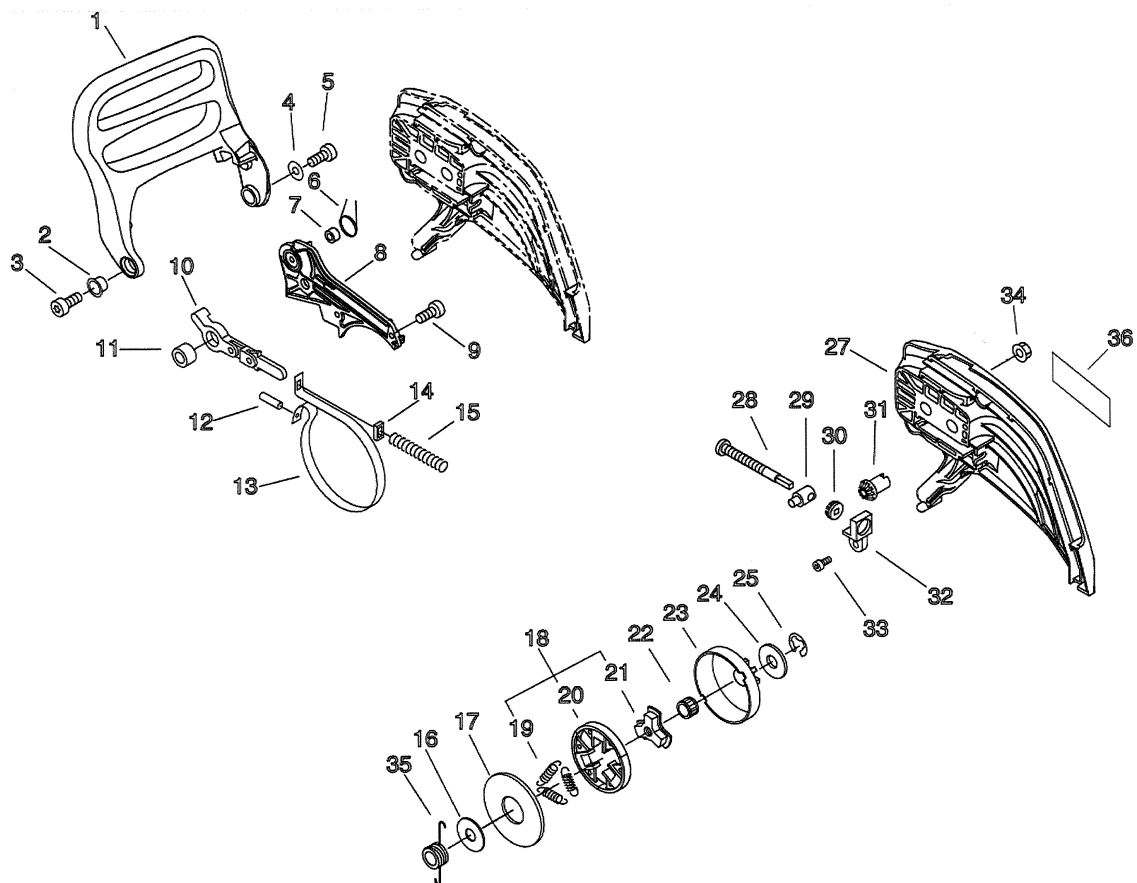

Illustrazione Freno catena, frizione

Rif.	Articolo	Descrizione	Q.tà	Nota
1	ECRC320000171	*VEDI ECRC320000172 *	1	
2	ECRV356000430	COLLARINO 10	1	
3	ECRV805000010	BOLT, TORX 5	1	
4	ECR17721403930	RONDELLA	1	
5	ECRV804000020	BOLT, TORX 4	1	
6	ECRV452000250	MOLLA DI RITORNO	1	
7	ECR43311635430	SPESSORE 8MM	1	
8	ECRC345000331	COVER,BRAKE	1	
9	ECRV804000000	BULLONE TORX 4 *NON CONSEGNARE*	3	
10	ECRC334000100	LEVERAGGIO FRENO	1	
11	ECR43311635430	SPESSORE 8MM	1	
12	ECR9305030098	RULLINO	1	
13	ECRC328000030	NASTRO FRENO CATENA	1	
14	ECRV376000450	SPESSORE -3MM-	1	
15	ECRV450000070	MOLLA	1	
16	ECRA551000080	RONDELLA FRIZIONE	1	
17	ECRA551000140	RONDELLA FRIZIONE	1	
18	ECRA056000210	*VEDI ECRA056000211 *	1	
19	ECRV451000470	MOLLA FRIZIONE	3	
20	ECRP021005810	*VEDI ECRP021005810 *	1	
21	ECRA552000100	CENTRO FRIZIONE	1	
22	ECR17501203930	CUSCINETTO A RULLI	1	
23	ECRA556000542	*VEDI ECRA556000543 *	1	
24	ECR10014319830	RONDELLA	1	
25	ECRV583000120	ANELLO	1	
27	SKRC300000441	CARTER CATENA	1	
28	ECRV203000110	VITE TENDICATENA 10 MM *T.I.06-316	1	
29	ECRC309000030	NOTTOLINO TENDICATENA	1	
30	ECRV651000011	INGRANAGGIO TENDICATENA	1	
31	ECRV651000001	INGRANAGGIO TENDICATENA	1	
32	ECRV355000140	COLLARINO 8	1	
33	ECRV804000000	BULLONE TORX 4 *NON CONSEGNARE*	1	
34	ECR43301912330	*VEDI SKRV265000200 *	2	
35	ECRV652000040	VITE S/FINE	1	
36	ECRX504000950	ETICHETTA	1	