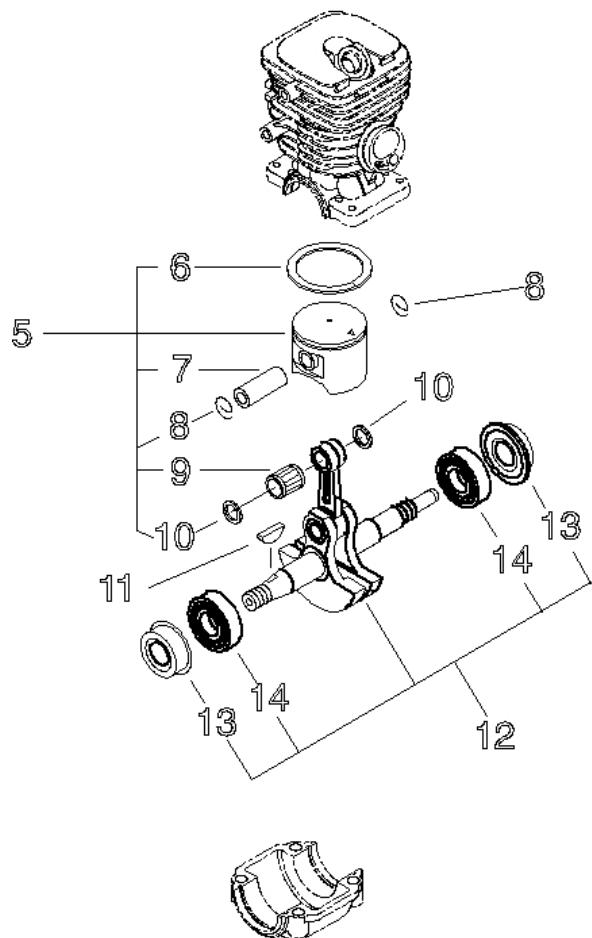

Informazioni tecniche

CILINDRATA	30,5 CC
POTENZA	1,1 (1,5) KW (CV)
SERBATOIO MIX	250 ML
SERBATOIO OLIO	260 ML
PESO	4 KG
LUNGHEZZA BARRA	35 (14) CM (POLLICI)
PASSO CATENA	3/8 B.P. POLLICI
MAGLIE	53 NR.
CANALE	1,3 (0,050) MM (POLLICI)

Illustrazione Motore, carter motore

Rif.	Articolo	Descrizione	Q.tà	Nota
1	ECRP021015050	CILINDRO C/CARTER X CS310/305ES	1	
2	ECRV805000220	BOLT, TORX 5	4	
3	ECRA202000070	*VEDI ECRA202000071 *	1	
4	ECRA206000000	ANELLO COLLETTORE	1	
5	ECRP021015061	KIT PISTONE X CS310ES/305S	1	
6	ECR10001116131	FASCIA ELASTICA	1	
7	ECR10001315330	SPINOTTO PISTONE	1	
8	ECR10001504630	FERMO SPINOTTO	2	
9	ECR10011311520	CUSCINETTO A RULLI	1	
10	ECR10001411520	DISTANZIALE SPINOTTO	2	
11	ECR10014212330	CHIAVELLA ALBERO MOTORE	1	
12	ECRP021015071	*VEDI ECRP021015072 *	1	
13	ECRV505000011	PARAOLIO *T.I.04-175	2	
14	ECR9403536201	CUSCINETTO BB6201/C3	2	
16	SKRP021016710	*VEDI ECRP021049390 *	1	
17	ECRV225000030	*VEDI ECRV225000031 *	2	
18	ECRC463000030	GANCIO	2	
19	ECRJ485000200	RACCORDO	2	
20	ECRV490000400	CLIP	2	
21	ECRV622000070	SPINOTTO	4	
22	ECRV805000180	BOLT, TORX 5	4	