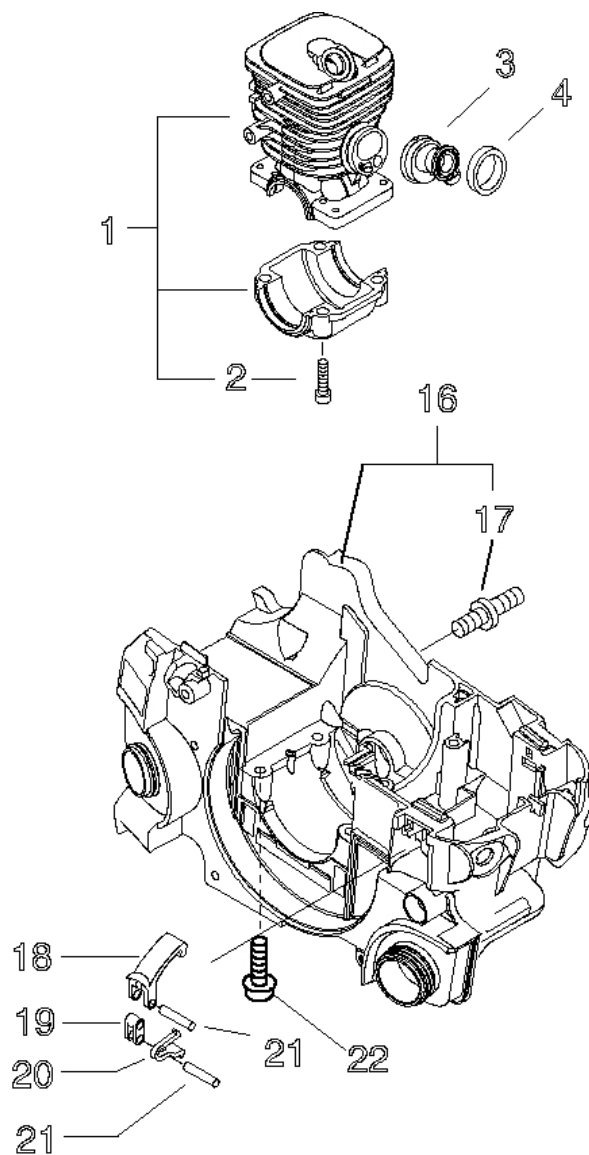

Informazioni tecniche

CILINDRATA	30,5 CC
POTENZA	1,1 (1,5) KW (CV)
SERBATOIO MIX	250 ML
SERBATOIO OLIO	260 ML
PESO	4 KG
LUNGHEZZA BARRA	35 (14) CM (POLLICI)
PASSO CATENA	3/8 B.P. POLLICI
MAGLIE	53 NR.
CANALE	1,3 (0,050) MM (POLLICI)

Illustrazione Motore, carter motore

Rif.	Articolo	Descrizione	Q.tà	Nota
1	ECRP021015050	CILINDRO C/CARTER X CS310/305ES	1	
2	ECRV805000220	BOLT, TORX 5	4	
3	ECRA202000070	*VEDI ECRA202000071 *	1	
4	ECRA206000000	ANELLO COLLETTORE	1	
5	ECRP021015061	KIT PISTONE X CS310ES/305S	1	
6	ECR10001116131	FASCIA ELASTICA	1	
7	ECR10001315330	SPINOTTO PISTONE	1	
8	ECR10001504630	FERMO SPINOTTO	2	
9	ECR10011311520	CUSCINETTO A RULLI	1	
10	ECR10001411520	DISTANZIALE SPINOTTO	2	
11	ECR10014212330	CHIAVELLA ALBERO MOTORE	1	
12	ECRP021015071	*VEDI ECRP021015072 *	1	
13	ECRV505000011	PARAOLIO *T.I.04-175	2	
14	ECR9403536201	CUSCINETTO BB6201/C3	2	
16	SKRP021016710	*VEDI ECRP021049390 *	1	
17	ECRV225000030	*VEDI ECRV225000031 *	2	
18	ECRC463000030	GANCIO	2	
19	ECRJ485000200	RACCORDO	2	
20	ECRV490000400	CLIP	2	
21	ECRV622000070	SPINOTTO	4	
22	ECRV805000180	BOLT, TORX 5	4	