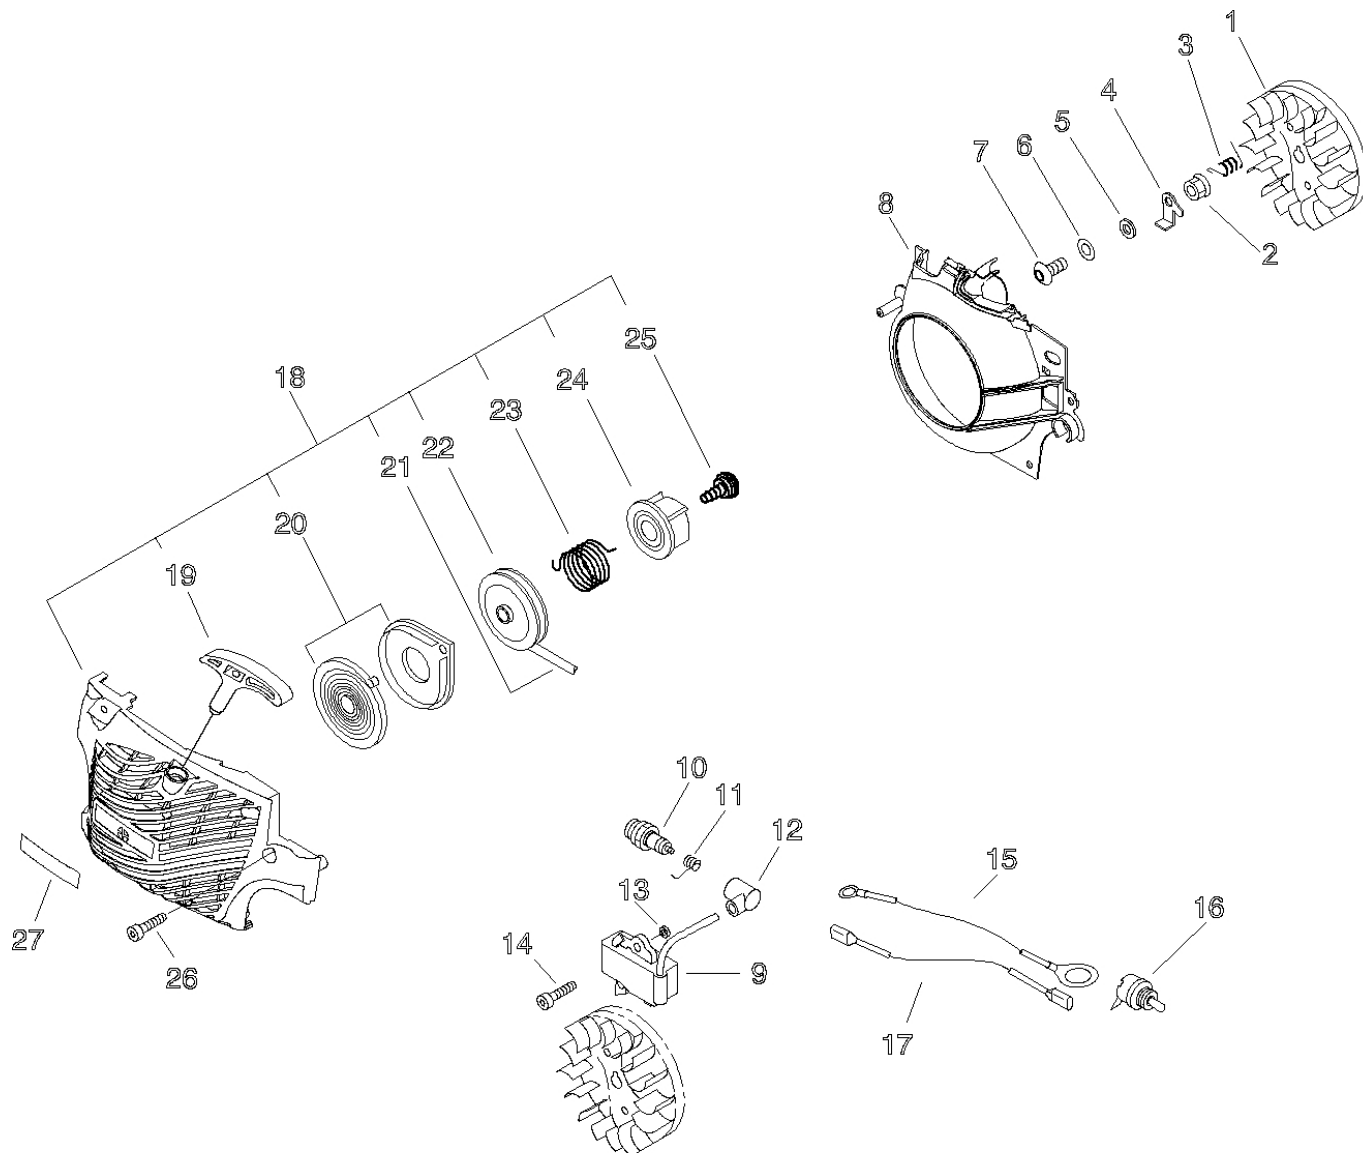

Illustrazione Avviamento, bobina, volano

Rif.	Articolo	Descrizione	Q.tà	Nota
1	ECRA409000350	VOLANO	1	
2	ECR90051500008	DADO N8	1	
3	ECR17723435430	MOLLA DI RITORNO	2	
4	ECRA514000020	GANCIO AVVIAMENTO	2	
5	ECR17724704630	SPESSORE	2	
6	ECR90060300005	RONDELLA PIANA M5	2	
7	ECRV203000080	BULLONE 5	2	
8	ECRA172000830	CARTER VENTOLA	1	
9	ECRA411000460	MODULO ACCENSIONE	1	
11	ECRA426000020	MOLLA CAPPuccio CANDELA	1	
12	ECRA427000020	CAPPuccio CANDELA	1	
13	ECR15011716430	SPESSORE	2	
14	ECRV805000210	BULLONE TORX 5X20	2	
15	ECRV485001070	LEAD	1	
16	ECRA440001190	INTERRUTTORE	1	
17	ECRV485001080	LEAD	1	
18	SKRA051001430	AVVIAMENTO COMPLETO X 305S *T.I.11-481	1	
19	ECRP022005891	IMPUGNATURA AVVIAMENTO	1	
20	ECRP022001330	MOLLA AVVIAMENTO	1	
22	ECRA506000030	*VEDI ECRA506000080 *	1	
23	ECRV452000220	MOLLA DI RITORNO *T.I.11-481	1	
24	ECRP022022000	INNESTO AVVIAMENTO *T.I.11-481	1	
25	ECR17723661830	VITE	1	
26	ECRV805000010	BOLT, TORX 5	3	
27	ECRX503009830	LABEL,MODEL	1	