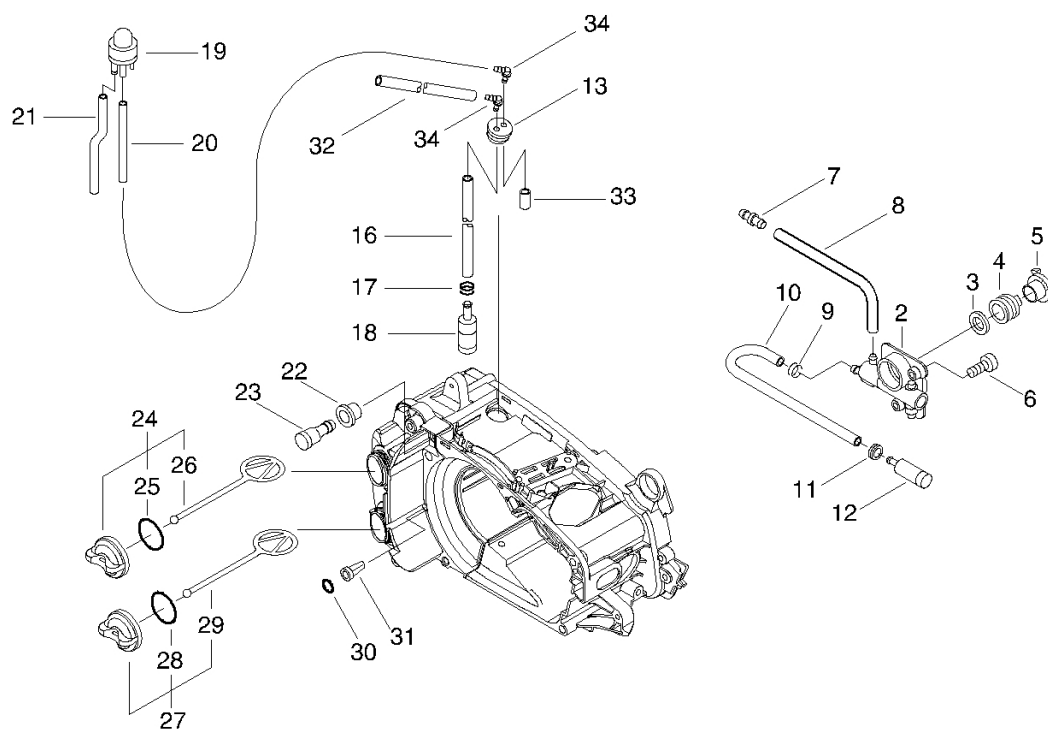

Illustrazione Avviamento, Bobina, Volano

Rif.	Articolo	Descrizione	Q.tà	Nota
1	ECRA409001240	VOLANO	1	
2	ECR90051500008	DADO N8	1	
3	ECR17723435430	MOLLA DI RITORNO	2	
4	ECRA514000270	GANCIO AVVIAMENTO	2	
5	ECR17724704630	SPESSORE	2	
6	ECR90060300005	RONDELLA PIANA M5	2	
7	ECRV203000080	BULLONE 5	2	
8	ECRA411001500	MODULO ACCENSIONE	1	
9	ECRV475001900	TUBETTO	1	
10	ECR15611004920	GUIDA IN GOMMA	1	
11	ECRV475002390	TUBETTO	1	
12	ECRA427000013	CAPPUCCIO CANDELA	1	
13	ECRA426000010	MOLLA CAPPUCCIO CANDELA	1	
16	ECRV485002430		1	
18	ECRV805000210	BULLONE TORX 5X20	2	
19	ECR15011716430	SPESSORE	2	
20	ECRA051002920	*VEDI ECRP021046360 *	1	
32	ECRP022037270	CARTER AVVIAMENTO X SDK360TS	1	
21	ECR17723661830	VITE	1	
22	ECRP022036680	INNESTO AVVIAMENTO	1	
23	ECRP022036670	MOLLA DI RITORNO	1	
24	ECRP022036660	PULEGGIA AVVIAMENTO	1	
26	ECRP022001330	MOLLA AVVIAMENTO	1	
27	ECRP022005891	IMPUGNATURA AVVIAMENTO	1	
28	ECRV804000060	BULLONE, TORX 4	4	
30	ECRA172002090	CARTER VENTOLA	1	
31	ECRX503012650	ETICHETTA	1	