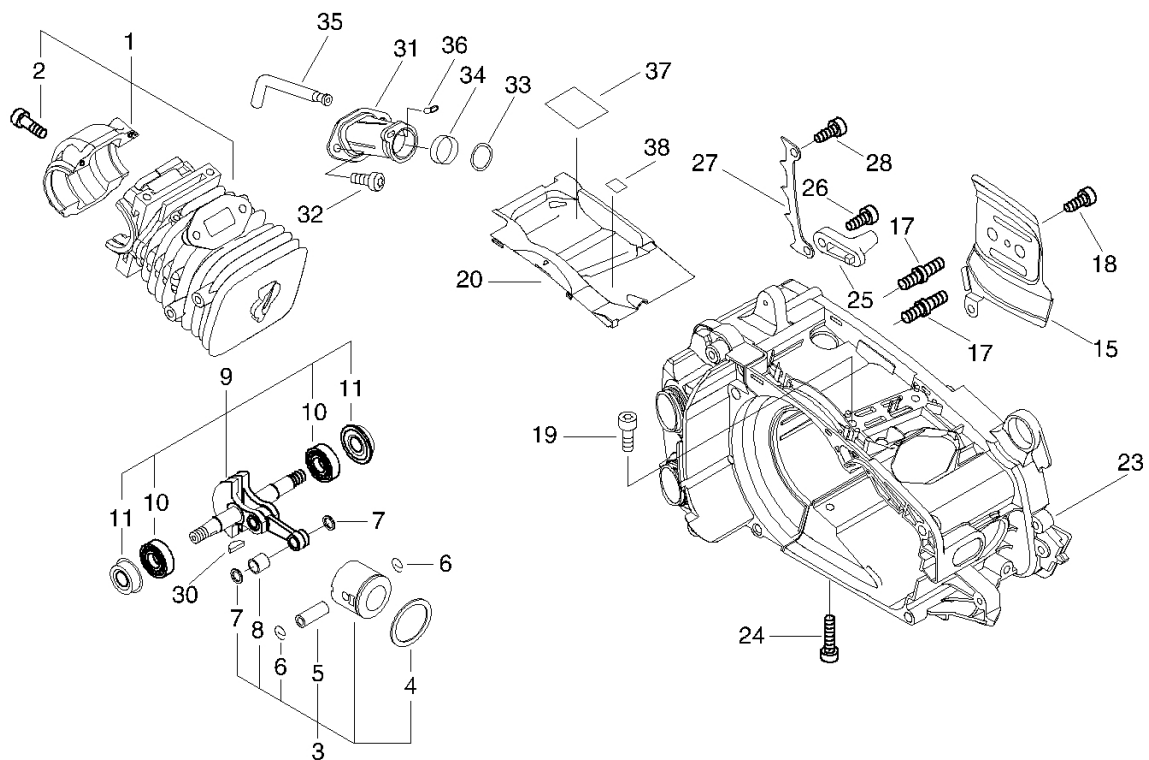

Informazioni tecniche

CILINDRATA	35,8 CC
POTENZA	1,5 (2) KW (CV)
SERBATOIO MIX	330 ML
SERBATOIO OLIO	243 ML
PESO	3,6 KG
LUNGHEZZA BARRA	35 (14) CM (POLLICI)
PASSO CATENA	3/8 B.P. POLLICI
MAGLIE	53 NR.
CANALE	1,3 (0,050) MM (POLLICI)

Illustrazione Motore, Carter motore

Rif.	Articolo	Descrizione	Q.tà	Nota
1	ECRP021045430	CILINDRO X CS360TS	1	
2	ECRV805000210	BULLONE TORX 5X20	4	
3	ECRP021045440	KIT PISTONE X CS360TS/CS361WES	1	
4	ECRA101000670	FASCIA ELASTICA	1	
5	ECR10001315330	SPINOTTO PISTONE	1	
6	ECR10001504630	FERMO SPINOTTO	2	
7	ECR10001460930	DISTANZIALE SPINOTTO	2	
8	ECRV553000130	CUSCINETTO DI BIELLA	1	
9	ECRP021039160	ALBERO MOTORE COMPL.	1	
10	ECR9403536201	CUSCINETTO BB6201/C3	2	
11	ECRV505000011	PARAOILIO	*T.I.04-175	2
15	ECRC305000430	LAMELLA SALVACATENA	1	
17	ECRV225000262	PRIGIONIERO LAMA GUIDA	2	
18	ECRV804000000	BULLONE TORX 4 *NON CONSEGNARE*	1	
19	ECRV805000210	BULLONE TORX 5X20	2	
20	ECRA127000410	PARAPOLVERE	1	
23	ECRA190001390	CARTER MOTORE	1	
24	ECRV805000180	BOLT, TORX 5	2	
25	ECR43302635430	FERMO CATENA	1	
26	ECRV805000010	BOLT, TORX 5	1	
27	ECRC304000000	RAMPONE	1	
28	ECRV805000000	BULLONE TORX 5	1	
30	ECR10014212330	CHIAVELLA ALBERO MOTORE	1	
31	ECRA202000231	COLLETTORE ASPIRAZIONE	1	
32	ECRV805000140	BULLONE TORX 5	2	
33	ECRV311000170	RONDELLA CIRCOLARE	1	
34	ECRV451001411	ANELLO COLLETTORE	1	
35	ECRV470001910	TUBETTO ASPIRAZIONE	1	
36	ECRV351000000	COLLARINO -6.5 MM-	1	
37	ECRX505002441	ETICHETTA	1	
38	ECRX505007760	ETICHETTA	1	