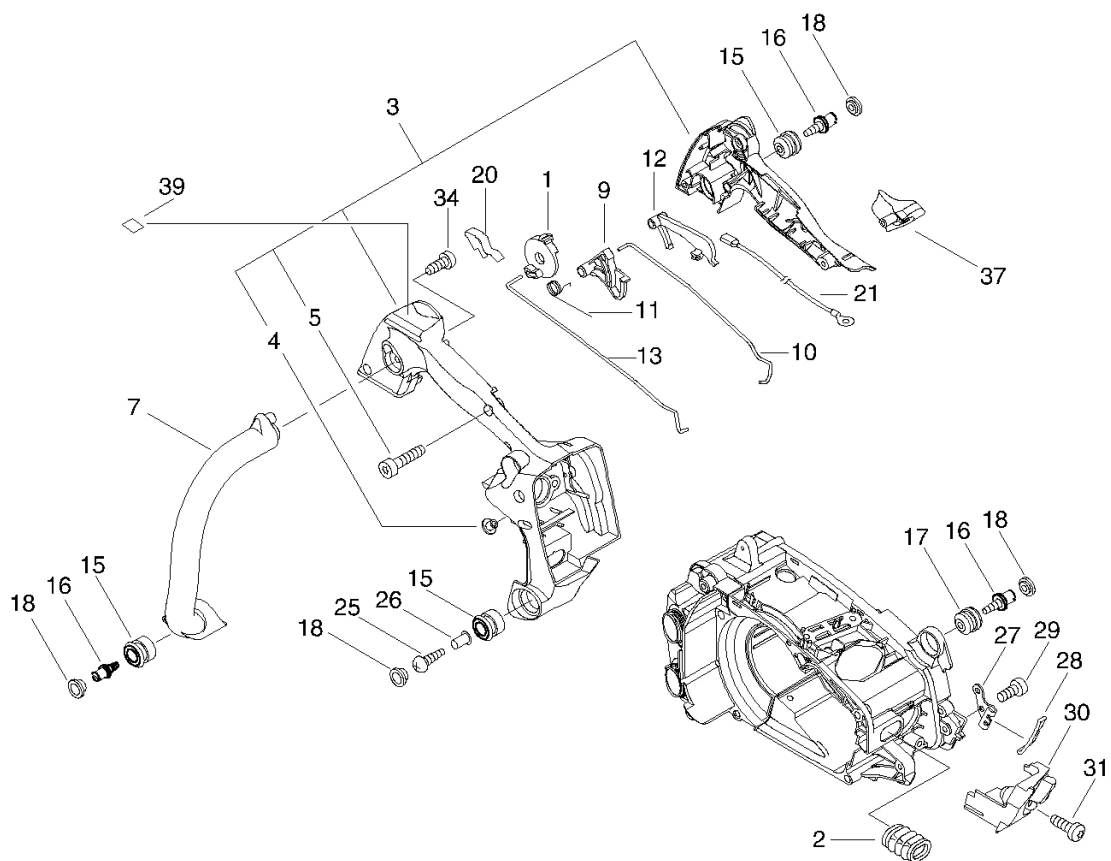

Illustrazione Pompa olio

Rif.	Articolo	Descrizione	Q.tà	Nota
2	ECRC022000020	POMPA OLIO AUTOMATICA -(OP-7) *T.I.06-339/15-583	1	
3	ECRV308000030	RONDELLA VITE S/FINE *T.I.06-328	1	
4	ECRV652000030	VITE S/FINE - METALLO - *T.I.06-339	1	
5	ECRV356000290	COLLARINO *T.I.06-339	1	
6	ECRV804000050	BOLT, TORX 4	2	
7	ECRV187000010	RACCORDO	1	
8	ECR13201211960	TUBETTO 3*6*45	1	
9	ECRV490001230	FERMO	1	
10	ECRV471000740	TUBETTO	1	
11	ECR13211501461	GUIDA IN GOMMA	1	
12	ECR43620502832	FILTRO OLIO *T.I.14-549	1	
13	ECR13211544330	GOMMINO	1	
16	ECRV471002290	TUBETTO	1	
17	ECRV490001240	CLIP	1	
18	ECR13120514931	FILTRO MISCELA	1	
19	ECR12318139130	PRIMER	1	
20	ECRV471003380	TUBETTO	1	
21	ECRV471003400	TUBETTO	1	
22	ECRV137000000	GOMMINO	1	
23	ECR13130056431	VALVOLA SFIATO	1	
24	ECRP021005601	TAPPO MIX COMPLETO -ROSSO-	1	
25	ECR90072000018	ANELLO GOMMA P-18	1	
26	ECRA365000050	MISCELATORE	1	
27	ECRP021005581	TAPPO OLIO COMPLETO -NERO-	1	
28	ECR90072000018	ANELLO GOMMA P-18	1	
29	ECRA365000050	MISCELATORE	1	
30	ECR90072400004	ANELLO DI TENUTA S-4	1	
31	ECR43611413930	VALVOLA DI CONTROLLO	1	
32	ECRV471003410	TUBETTO	1	
33	ECRV471003390	TUBETTO	1	
34	ECRV186000530	RACCORDO	2	