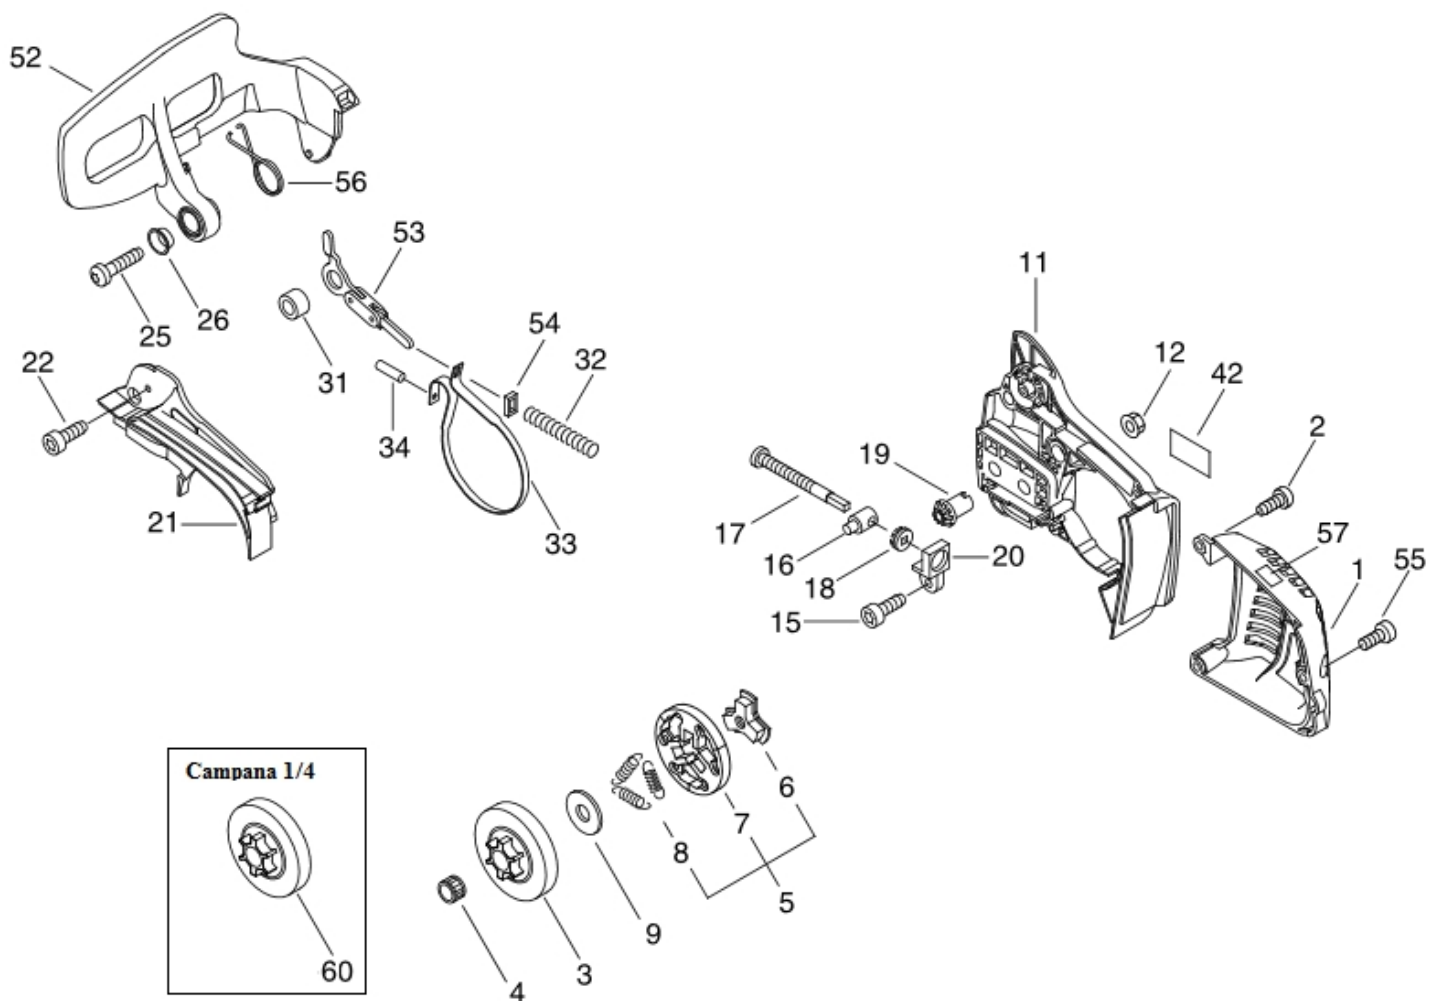

Illustrazione Impugnatura

Rif.	Articolo	Descrizione	Q.tà	Nota
1	ECRA253000130	LEVA CONTROLLO	1	
2	ECRA239000000	RACCORDO	1	
3	ECRP021046300	IMPUGNATURA DX SDK360TS	1	
4	ECR13002033330	DADO	2	
5	ECRV804000010	BOLT, TORX 4	4	
7	ECRC400001150	IMPUGNATURA ANTERIORE	1	
9	ECRC450000850	LEVA ACCELERATORE	1	
10	ECRC454000491	ASTINA ACCELERATORE	1	
11	ECRV452000010	MOLLA LEVA ACC.	1	
12	ECRC460000041	LEVA FERMO ACC.	1	
13	ECRA240000200	ASTINA ARIA	1	
15	ECRV400000070	AMMORTIZZATORE	3	
16	ECRV202000000	BULLONE	3	
17	ECR10091018830	*VEDI ECR10092139130 *	1	
18	ECR10091815130	TAPPO AMMORTIZZATORE	4	
20	ECRV486000371	LAMELLA DI CONTATTO	1	
21	ECRV485002441		1	
25	ECR9148104035	VITE	1	
26	ECRV352000020	COLLARINO 4	1	
27	ECRC626000070		1	
28	ECRC646000100		1	
29	ECRV805000140	BULLONE TORX 5	1	
30	ECRA429000160	COPERCHIO	1	
31	ECRV805000010	BOLT, TORX 5	1	
34	ECRV805000010	BOLT, TORX 5	1	
37	ECRC401000340		1	
39	ECR89015739131	ETICHETTA	1	