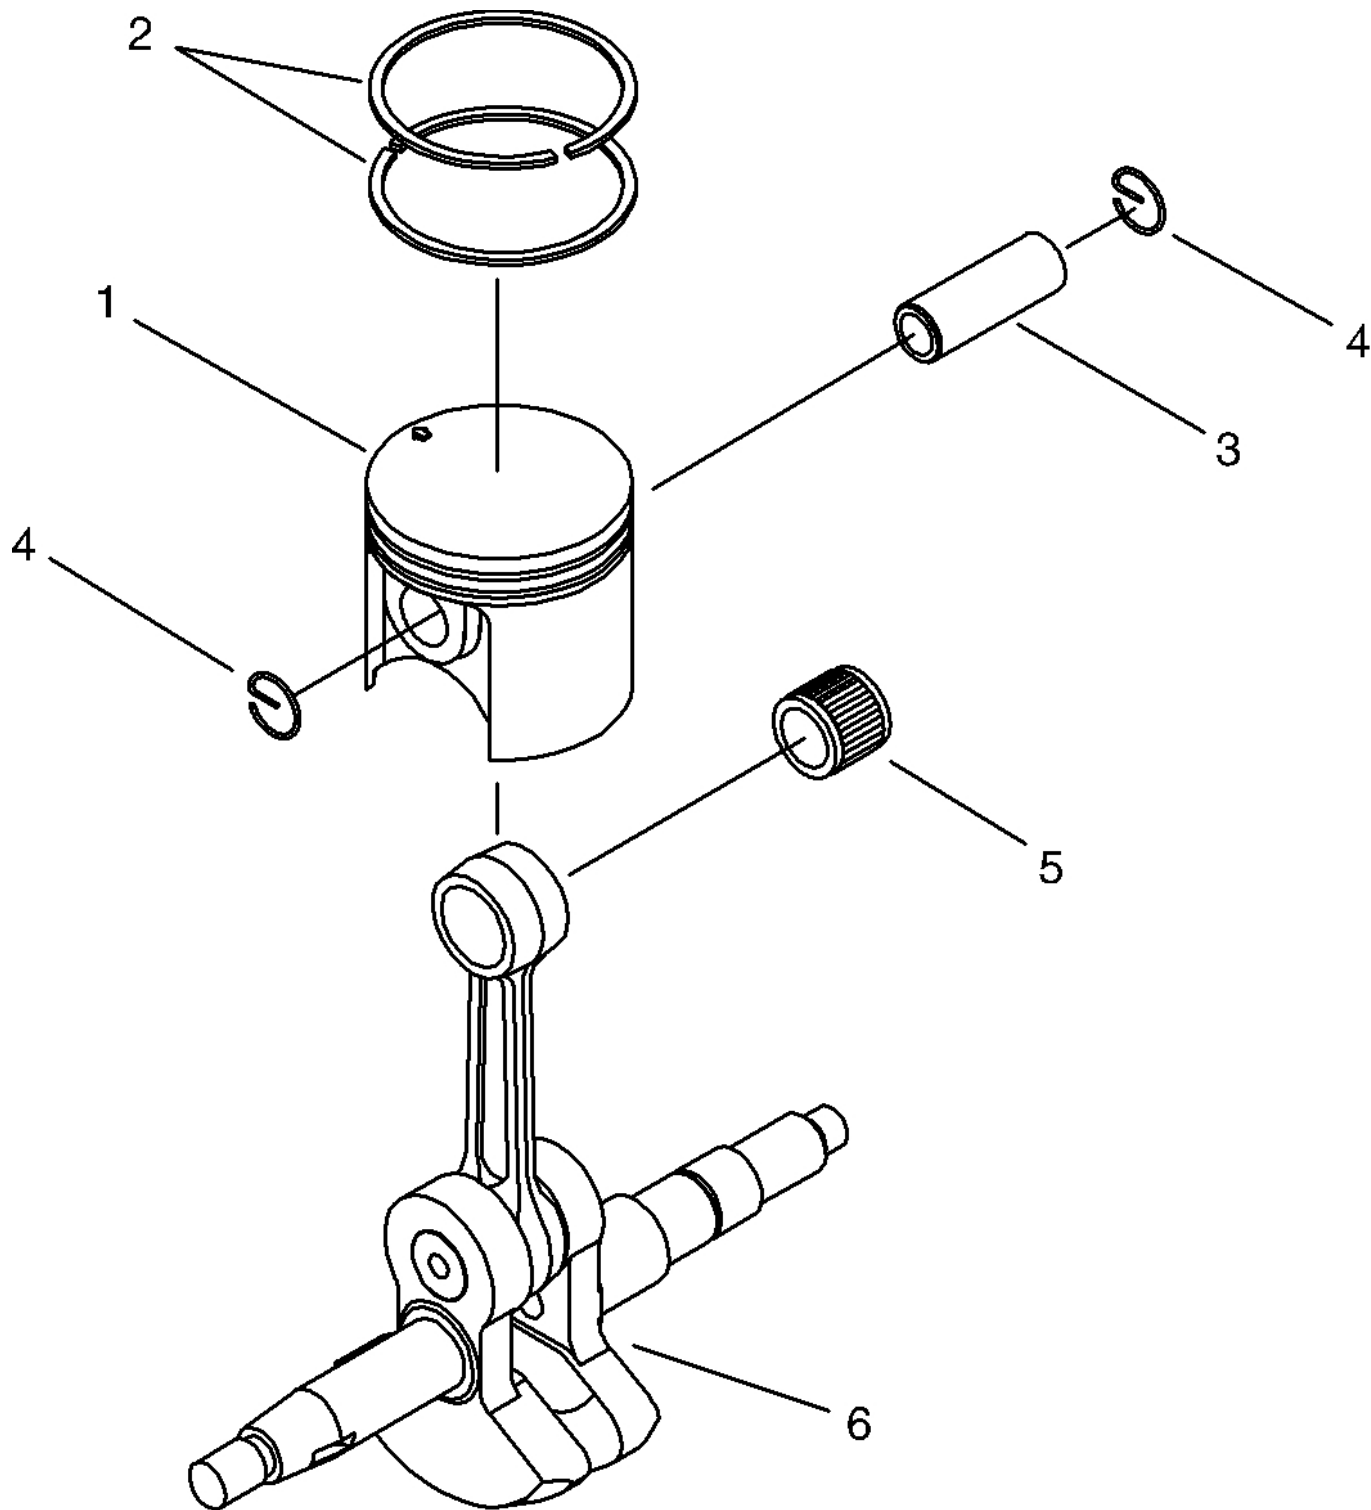

Illustrazione Impugnature, serbatoio miscela

Rif.	Articolo	Descrizione	Q.tà	Nota
1	ECRA160002580	COPERCHIO CILINDRO	1	
2	ECRA219000040	OTTURATORE	1	
3	ECRV202000200	BULLONE	3	
4	ECRC040000511	IMPUGNATURA SX	1	
5	ECRV203001490	BOLT TAPPING	4	
6	ECRP021040192	*VEDI ECRP021040193 *	1	
7	ECR9306040250	SPINOTTO	1	
8	ECR9304240220	SPINOTTO	1	
9	ECRC450000641		1	
10	SKRV452000850	MOLLA	1	
11	SKRC460000310	FERMO ACCELERATORE	1	
12	SKRC411000130	COPRI IMPUGNATURA DESTRA	1	
13	ECRC403000530	GOMMA IMPUGNATURA	1	
14	ECR9144904022	VITE	1	
15	SKRA033000220	*VEDI ECRA033000380 *	1	
16	ECRV107000070	GUARNIZIONE TAPPO SERBATOIO	1	
17	ECRP021035121	TUBO MISCELA COMPLETO	1	
18	ECRV470001520	TUBO MISCELA	1	
19	ECR13120519832	FILTRO PESCANTE MISCELA	1	
22	SKRV490000500	MORSETTO *ECRV490000500	1	
23	ECRV470001530	TUBETTO	1	
24	ECR13130056431	VALVOLA SFIATO	1	
25	ECRV420002810	FERMO	1	
26	ECRV400000080	AMMORTIZZATORE	1	
27	ECRV202000260	BOLT,4	1	
28	ECRV401000290	AMMORTIZZATORE	4	
29	SKRV421000070	TAPPO	4	
30	SKRV203001480	BULLONE	4	
32	ECR89034539230	*VEDI ECR89034539230 *	1	