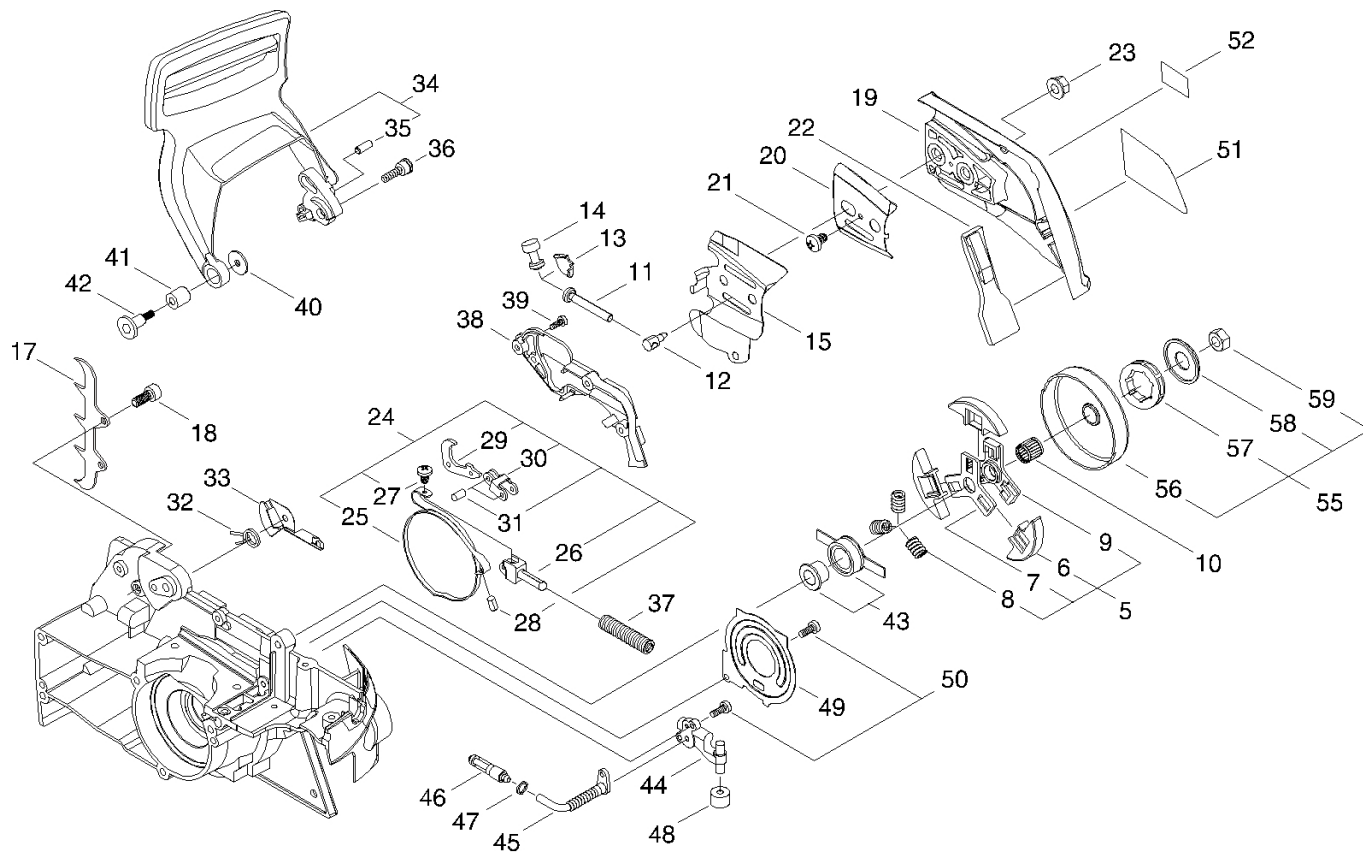

Illustrazione Carter freno , pompa olio, campana e frizione

Illustrazione Carter freno , pompa olio, campana e frizione

Rif.	Articolo	Descrizione	Q.tà	Nota
5	SKRA056000610	*VEDI ECRA056000611 *	1	
6	ECRA555000210	MASSA FRIZIONE	3	
7	SKRA552000230	CENTRO FRIZIONE	1	
8	SKRV451000930	MOLLA FRIZIONE	3	
9	SKRA552000240	CENTRO FRIZIONE	1	
10	SKRV555000150	*VEDI ECRV555000150 *	1	
11	SKRV253000610	VITE TENDICATENA	1	
12	SKRC309000110	*VEDI ECRC309000110 *	1	
13	SKRV152002430	GUIDA	1	
14	SKRV651000790	VITE REGOLAZIONE	1	
15	ECRC305000440	LAMELLA SALVACATENA	1	
17	ECRC304000200	RAMPONE	1	
18	ECR90010505012	BULLONE BRUGOLA 5X12	2	
19	ECRC300000601	CARTER SALVACATENA	1	
20	ECRC305000260	LAMELLA SALVACATENA	1	
21	ECR90025304008	VITE 4*8	1	
22	ECRC302000030	PROTEZIONE	1	
23	ECRV265000200	DADO CARTER SALVACATENA	2	
24	ECRC328000210	FASCETTA FRENO COMPL.	1	
25	ECRC328000220	FASCETTA FRENO	1	
26	ECRC334000180	CONNETTORE FRENO CATENA	1	
27	ECR9138104010		1	
28	ECR9304240100	SPINA ELASTICA	1	
29	ECRC334000190	LEVERAGGIO FRENO CATENA	1	
30	ECRC334000200	CONNETTORE LEVERAGGIO	1	
31	ECR90033030120	PIN	2	
32	ECRV452000860	MOLLA DI TORSIONE	1	
33	ECRC347000010	PIASTRINA	1	
34	ECRP021026382	*VEDI ECRP021029383 *	1	
35	ECR90033040080	COPPIGLIA 4X08	1	
36	ECRV203001470	BULLONE	1	
37	ECRV450001160	MOLLA	1	
38	ECRC345000400	CARTERINO FRENO CATENA	1	
39	ECRV202000490	BULLONE	3	
40	ECRV303000320	RONDELLA	1	
41	ECRJ211000430	BOCCOLA	1	
42	ECRV203001410	BULLONE	1	
43	ECRV652000150	*VEDI SKRP021023110 *	1	
44	SKRC022000121	*VEDI ECRC022000121 *	1	
45	ECRV470001840	TUBETTO	1	
46	SKRC209000070	FILTRO OLIO	1	
47	SKRV490000500	MORSETTO *ECRV490000500	1	
48	SKRC211000010	FILTRO	1	
49	SKRC236000060	COPERCHIO POMPA OLIO	1	
50	ECRV202000520	VITE	3	