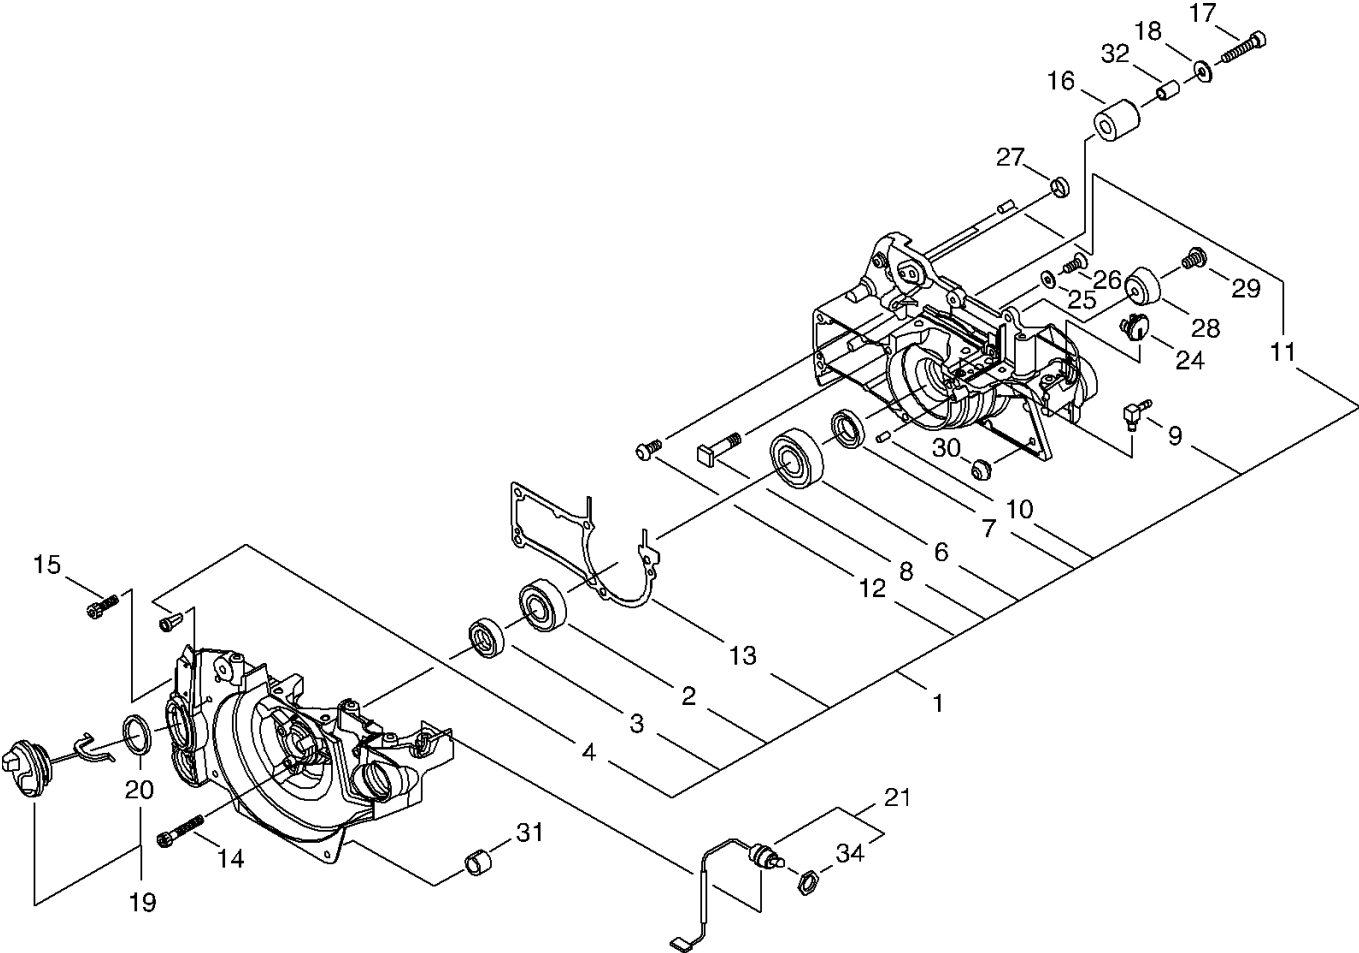

Informazioni tecniche

CILINDRATA	38,4 CC
POTENZA	1,90 (2,58) KW (CV)
SERBATOIO MIX	420 ML
SERBATOIO OLIO	215 ML
PESO	4,5 KG
LUNGHEZZA BARRA	40 (16") CM (POLLICI)
PASSO CATENA	0,325 POLLICI
MAGLIE	66 NR.
CANALE	1,5 MM (POLLICI)

Carburatore

Illustrazione Cilindro, marmitta, collettore

Rif.	Articolo	Descrizione	Q.tà	Nota
1	ECRP021040340	CILINDRO PER MTS 390SX	1	
2	ECRV100000750	GUARNIZIONE CILINDRO	1	
3	ECR90010505018	BULLONE BRUGOLA 5X18	4	
4	ECRV202000350	BULLONE	3	
5	ECRA202000240	COLLETTORE ASPIRAZIONE	1	
6	ECRV359000380	COLLARINO 16	1	
7	ECRA200000852	ISOLATORE	1	
8	ECRV202000200	BULLONE	2	
9	ECRA300001691	MARMITTA	1	
10	ECRA313001890	GUIDA SCARICO	1	
11	ECRA313001880	GUIDA SCARICO	1	
12	ECR9157804006	SCREW	2	
13	ECRV104001581	GUARNIZIONE MARMITTA	1	
14	ECRV203001880	BOLT,5	4	
15	ECRA310000450	SCHERMO MARMITTA	1	
16	ECRA301000060	PIASTRINA	1	
17	ECR90010504006	BULLONE BRUGOLA 4X06	1	

Illustrazione Carter motore

Rif.	Articolo	Descrizione	Q.tà	Nota
1	ECRP021040381	CARTER MOTORE	1	
2	SKRV592000310	CUSCINETTO	1	
3	ECRV505000070	PARAOLIO	1	
4	SKRA356000130	VALVOLA SFIATO	1	
6	ECRV592000320	CUSCINETTO	1	
7	ECRV508000070	PARAOLIO	1	
8	SKRV225000150	PRIGIONIERO LAMA *ECRV225000150	2	
9	ECR43723914730	RACCORDO	1	
10	ECR90033040080	COPPIGLIA 4X08	2	
11	ECRV629000000	RULLINO	2	
12	ECRV203001400	SCREW ADHESIVE	1	
13	ECRV102000142	GUARNIZIONE CARTER MOTORE	1	
14	ECRV203001450	BULLONE	3	
15	ECR90010505016	BULLONE BRUGOLA 5X16	2	
16	ECRC310000110	FERMO CATENA	1	
17	ECR90010505030	BULLONE BRUGOLA 5X30	1	
18	ECR90060000005	RONDELLA PIANA M5	1	
19	SKRC020000040	TAPPO OLIO COMPLETO *ECRC020000040	1	
20	ECRV107000090	GUARNIZIONE	1	
21	ECRP021037400	INTERRUTTORE COMPLETO	1	
34	ECRV266000090	NUT,10	1	
24	ECRV141000100	TAPPO	1	
25	ECR90060300004	RONDELLA PIANA M4	1	
26	ECR90021204008	VITE SF 5X8	1	
27	ECRV355000460	COLLARINO	1	
28	ECRV423000080	SUPPORTO	1	
29	ECR9114205008		1	
30	ECRV420002770	AMMORTIZZATORE	1	
31	ECRV420002740	SUPPORTO	1	
32	ECRV353000460	BOCCOLA	1	