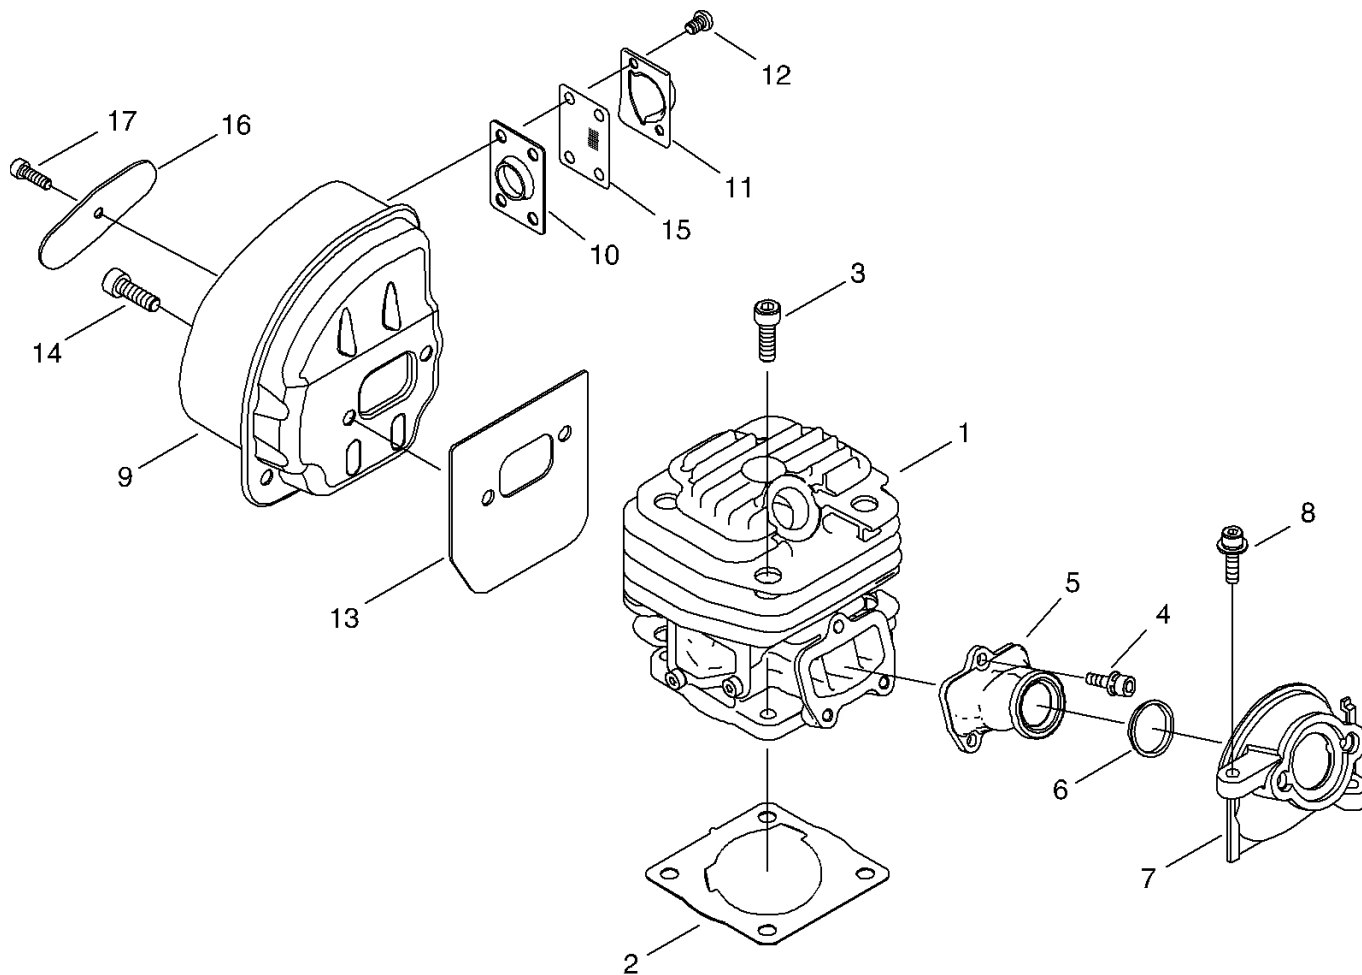

Informazioni tecniche

CILINDRATA	38,4 CC
POTENZA	1,90 (2,58) KW (CV)
SERBATOIO MIX	420 ML
SERBATOIO OLIO	215 ML
PESO	4,5 KG
LUNGHEZZA BARRA	40 (16") CM (POLLICI)
PASSO CATENA	0,325 POLLICI
MAGLIE	66 NR.
CANALE	1,5 MM (POLLICI)

Carburatore

Illustrazione Cilindro, marmitta, collettore

Rif.	Articolo	Descrizione	Q.tà	Nota
1	ECRP021040340	CILINDRO PER MTS 390SX	1	
2	ECRV100000750	GUARNIZIONE CILINDRO	1	
3	ECR90010505018	BULLONE BRUGOLA 5X18	4	
4	ECRV202000350	BULLONE	3	
5	ECRA202000240	COLLETTORE ASPIRAZIONE	1	
6	ECRV359000380	COLLARINO 16	1	
7	ECRA200000852	ISOLATORE	1	
8	ECRV202000200	BULLONE	2	
9	ECRA300001691	MARMITTA	1	
10	ECRA313001890	GUIDA SCARICO	1	
11	ECRA313001880	GUIDA SCARICO	1	
12	ECR9157804006	SCREW	2	
13	ECRV104001581	GUARNIZIONE MARMITTA	1	
14	ECRV203001880	BOLT,5	4	
15	ECRA310000450	SCHERMO MARMITTA	1	
16	ECRA301000060	PIASTRINA	1	
17	ECR90010504006	BULLONE BRUGOLA 4X06	1	

Illustrazione Carter motore

Rif.	Articolo	Descrizione	Q.tà	Nota
1	ECRP021040381	CARTER MOTORE	1	
2	SKRV592000310	CUSCINETTO	1	
3	ECRV505000070	PARAOLIO	1	
4	SKRA356000130	VALVOLA SFIATO	1	
6	ECRV592000320	CUSCINETTO	1	
7	ECRV508000070	PARAOLIO	1	
8	SKRV225000150	PRIGIONIERO LAMA *ECRV225000150	2	
9	ECR43723914730	RACCORDO	1	
10	ECR90033040080	COPPIGLIA 4X08	2	
11	ECRV629000000	RULLINO	2	
12	ECRV203001400	SCREW ADHESIVE	1	
13	ECRV102000142	GUARNIZIONE CARTER MOTORE	1	
14	ECRV203001450	BULLONE	3	
15	ECR90010505016	BULLONE BRUGOLA 5X16	2	
16	ECRC310000110	FERMO CATENA	1	
17	ECR90010505030	BULLONE BRUGOLA 5X30	1	
18	ECR90060000005	RONDELLA PIANA M5	1	
19	SKRC020000040	TAPPO OLIO COMPLETO *ECRC020000040	1	
20	ECRV107000090	GUARNIZIONE	1	
21	ECRP021037400	INTERRUTTORE COMPLETO	1	
34	ECRV266000090	NUT,10	1	
24	ECRV141000100	TAPPO	1	
25	ECR90060300004	RONDELLA PIANA M4	1	
26	ECR90021204008	VITE SF 5X8	1	
27	ECRV355000460	COLLARINO	1	
28	ECRV423000080	SUPPORTO	1	
29	ECR9114205008		1	
30	ECRV420002770	AMMORTIZZATORE	1	
31	ECRV420002740	SUPPORTO	1	
32	ECRV353000460	BOCCOLA	1	