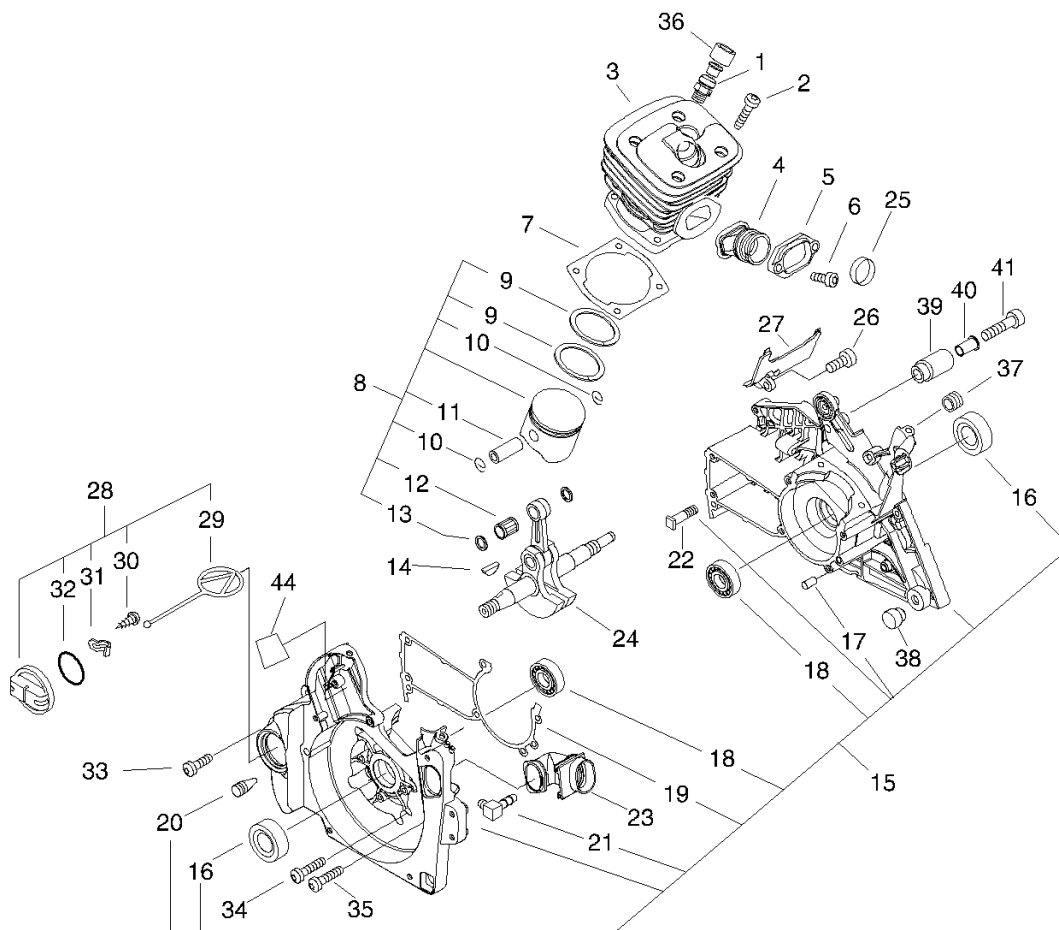

## Informazioni tecniche

CILINDRATA	59,8 CC
POTENZA	3,32 (4,5) KW (CV)
SERBATOIO MIX	645 ML
SERBATOIO OLIO	300 ML
PESO	6,2 KG
LUNGHEZZA BARRA	50 (20) CM (POLLICI)
PASSO CATENA	3/8 POLLICI
MAGLIE	72 NR.
CANALE	1,5 (0,058) MM (POLLICI)

## Illustrazione Motore, Carter motore

---

Rif.	Articolo	Descrizione	Q.tà	Nota
1	ECRA014000040	*VEDI ECRA014000110 *	1	
2	ECRV805000220	BOLT, TORX 5	4	
3	ECRA130002160	CILINDRO X SDK 600SX/CS620SX1		
4	ECRA202000081	COLLETTORE ASPIRAZIONE	1	
5	ECRA206000010	SUPPORTO COLLETTORE ASPIRAZIONE	1	
6	ECRV805000000	BULLONE TORX 5	2	
7	ECRV100000270	GUARNIZIONE CILINDRO	1	
8	ECRP021043990	*VEDI ECRP021043991 *	1	
9	ECRA101000210	FASCIA ELASTICA	2	
10	ECRV580000030	FERMO SPINOTTO	2	
11	ECRV609000010	SPINOTTO PISTONE	1	
12	ECRV556000000	CUSCINETTO	1	
13	ECRV308000040	WASHER,CIRCULAR 11	2	
14	ECR10014230830	CHIAVELLA ALBERO MOTORE	1	
15	ECRP021045100	SET CARTER MOTORE	1	
16	ECRV508000010	*VEDI ECRV508000100 *	2	
17	ECR90033050100	SPINOTTO CARTER MOTORE	2	
18	ECR9403646202	CUSCINETTO A SFERE	2	
19	ECRV102000060	GUARNIZIONE CARTER MOTORE	1	
20	ECR43611413930	VALVOLA DI CONTROLLO	1	
21	ECR43723914730	RACCORDO	1	
22	ECRV205000401	PRIGIONIERO LAMA GUIDA	2	
23	ECRA239000060	COLLETTORE	1	
24	ECRA011001270	ALBERO MOTORE	1	
25	ECRV360000060	COLLARINO 18	1	
26	ECRV805000000	BULLONE TORX 5	1	
27	ECRE106000040	GUIDA ARIA	1	
28	ECRP021016031	TAPPO OLIO	1	
29	ECR13105119830	MISCELATORE	1	
30	ECR90024603008	VITE SR 3X08	1	
31	ECR13105019830	FERMO, TAPPO MIX	1	
32	ECR90072000028	ANELLO GOMMA P-28	1	
33	ECRV805000010	BOLT, TORX 5	2	
34	ECRV805000020	BULLONE TORX 5	4	
35	ECRV805000170	BULLONE TORX 5	1	
36	ECRV141000090	TAPPO IN GOMMA	1	
37	ECR13211501461	GUIDA IN GOMMA	1	
38	ECRV420003800	AMMORTIZZATORE	2	
39	ECRC310000030	FERMO CATENA	1	
40	ECRV353000120	COLLARINO 5	1	
41	ECRV805000020	BULLONE TORX 5	1	
44	ECRV376001780	SPESSORE	1	