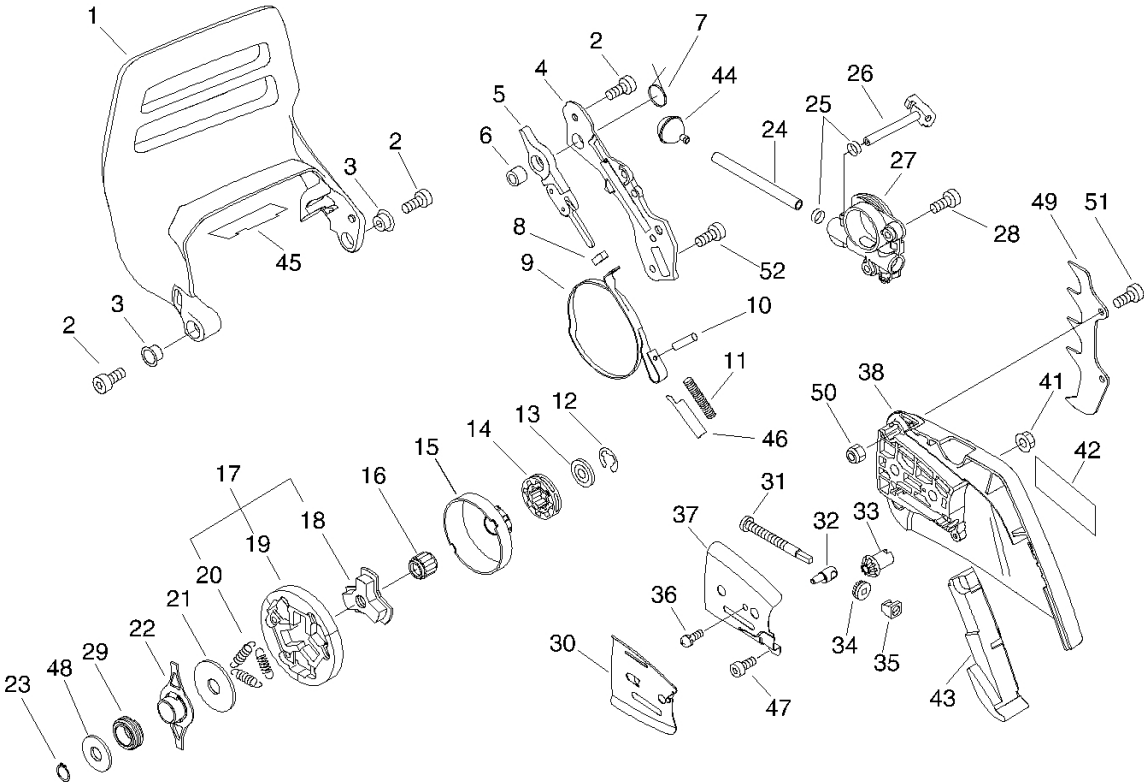

Illustrazione Freno catena, Frizione, Campana frizione

Rif.	Articolo	Descrizione	Q.tà	Nota
1	ECRC320000182	LEVA FRENO	1	
2	ECRV805000000	BULLONE TORX 5	5	
3	ECRV356000440	COLLARINO 10	2	
4	ECRC345000342	COVER,BRAKE	1	
5	ECRC334000110	LEVERAGGIO FRENO	1	
6	ECRV356000470	COLLARINO 10	1	
7	ECRV452000400	MOLLA DI RITORNO	1	
8	ECRV376000450	SPESSORE -3MM-	1	
9	ECRC328000121	NASTRO FRENO CATENA	1	
10	ECR9305030098	RULLINO	1	
11	ECRV450000740	MOLLA DI COMPRESSIONE	1	
12	ECRV583000440		1	
13	ECRV307000520	RONDELLA CIRCOLARE 10	1	
14	ECR17503314731	ANELLO CAMPANA FRIZIONE -3/8-	1	
15	ECRA556001610	CAMPANA FRIZIONE	1	
16	ECRV555000160	*VEDI ECRV555000010 *	1	
17	ECRA056000220	*VEDI ECRA056000221 *	1	
18	ECRA552000110	CENTRO FRIZIONE	1	
19	ECRP021007050	*VEDI ECRP021007051 *	1	
20	ECRV451000500	MOLLA FRIZIONE	3	
21	ECRA551000110	PIASTRA FRIZIONE	1	
22	ECRV358000090	COLLARINO 14	1	
23	ECR90070100015	FERMO CS15	1	
24	ECR43721030830	TUBO OLIO INTERNO	1	
25	ECRV490001240	CLIP	2	
26	ECRV470000830	TUBETTO	1	
27	ECRC022000052	POMPA OLIO AUTOMATICA	1	
28	ECRV804000000	BULLONE TORX 4 *NON CONSEGNARE*	2	
29	ECRV652000050	VITE S/FINE	1	
30	ECRC305000110	*VEDI ECRC305000111 *	1	
31	ECRV203000110	VITE TENDICATENA 10 MM *T.I.06-316	1	
32	ECRC309000160	NOTTOLINO TENDICATENA	1	
33	ECRV651000001	INGRANAGGIO TENDICATENA	1	
34	ECRV651000011	INGRANAGGIO TENDICATENA	1	
35	ECRV355000800	COLLARINO 8	1	
36	ECR9132503005	SCREW	1	
37	ECRC305000100	*VEDI ECRC305000101 *	1	
38	ECRC300001010	*VEDI ECRP021045420 *	1	
41	ECRV265000250	*VEDI SKRV265000250 *	2	
42	ECRX504000950	ETICHETTA	1	
43	ECRC302000011	PROTEZIONE	1	
44	ECR43620514730	FILTRO OLIO *T.I.14-549	1	
45	ECRV341000131	WASHER,SQUARE	1	
46	ECRC603000220	PIASTRINA	1