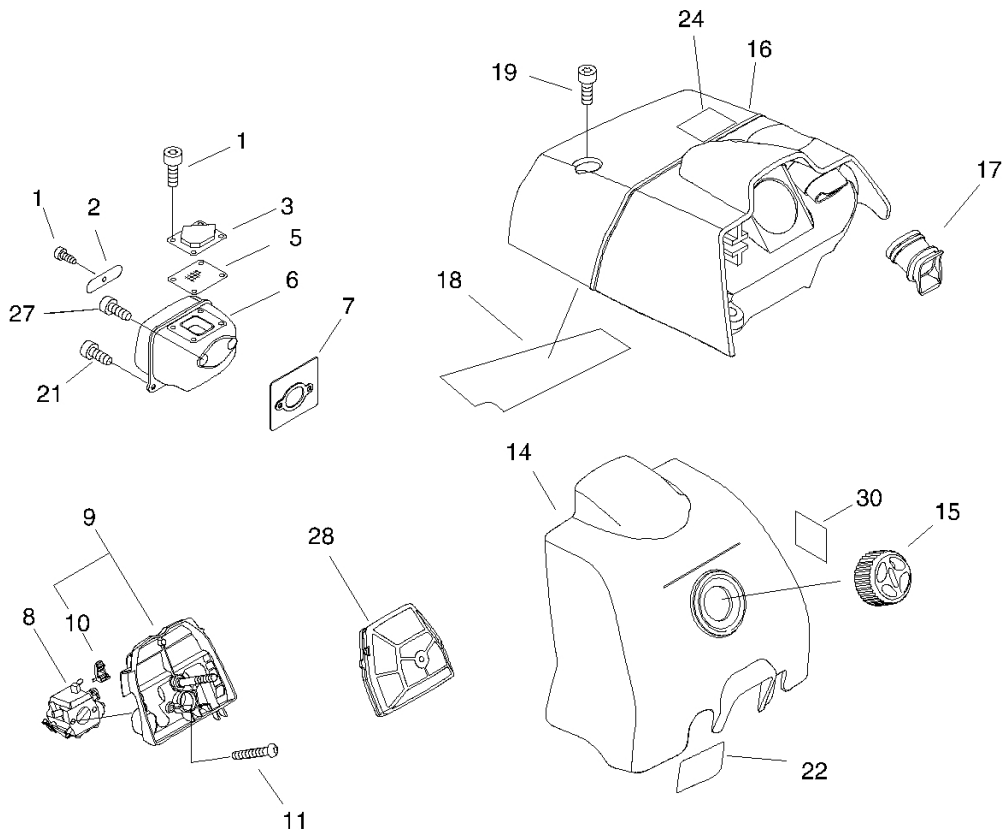

## Informazioni tecniche

CILINDRATA	59,8 CC
POTENZA	3,32 (4,5) KW (CV)
SERBATOIO MIX	645 ML
SERBATOIO OLIO	300 ML
PESO	6,2 KG
LUNGHEZZA BARRA	50 (20) CM (POLLICI)
PASSO CATENA	3/8 POLLICI
MAGLIE	72 NR.
CANALE	1,5 (0,058) MM (POLLICI)

## Illustrazione Motore, Carter motore

---

Rif.	Articolo	Descrizione	Q.tà	Nota
1	ECRA014000040	*VEDI ECRA014000110 *	1	
2	ECRV805000220	BOLT, TORX 5	4	
3	ECRA130002160	CILINDRO X SDK 600SX/CS620SX1		
4	ECRA202000081	COLLETTORE ASPIRAZIONE	1	
5	ECRA206000010	SUPPORTO COLLETTORE ASPIRAZIONE	1	
6	ECRV805000000	BULLONE TORX 5	2	
7	ECRV100000270	GUARNIZIONE CILINDRO	1	
8	ECRP021043990	*VEDI ECRP021043991 *	1	
9	ECRA101000210	FASCIA ELASTICA	2	
10	ECRV580000030	FERMO SPINOTTO	2	
11	ECRV609000010	SPINOTTO PISTONE	1	
12	ECRV556000000	CUSCINETTO	1	
13	ECRV308000040	WASHER,CIRCULAR 11	2	
14	ECR10014230830	CHIAVELLA ALBERO MOTORE	1	
15	ECRP021045100	SET CARTER MOTORE	1	
16	ECRV508000010	*VEDI ECRV508000100 *	2	
17	ECR90033050100	SPINOTTO CARTER MOTORE	2	
18	ECR9403646202	CUSCINETTO A SFERE	2	
19	ECRV102000060	GUARNIZIONE CARTER MOTORE	1	
20	ECR43611413930	VALVOLA DI CONTROLLO	1	
21	ECR43723914730	RACCORDO	1	
22	ECRV205000401	PRIGIONIERO LAMA GUIDA	2	
23	ECRA239000060	COLLETTORE	1	
24	ECRA011001270	ALBERO MOTORE	1	
25	ECRV360000060	COLLARINO 18	1	
26	ECRV805000000	BULLONE TORX 5	1	
27	ECRE106000040	GUIDA ARIA	1	
28	ECRP021016031	TAPPO OLIO	1	
29	ECR13105119830	MISCELATORE	1	
30	ECR90024603008	VITE SR 3X08	1	
31	ECR13105019830	FERMO, TAPPO MIX	1	
32	ECR90072000028	ANELLO GOMMA P-28	1	
33	ECRV805000010	BOLT, TORX 5	2	
34	ECRV805000020	BULLONE TORX 5	4	
35	ECRV805000170	BULLONE TORX 5	1	
36	ECRV141000090	TAPPO IN GOMMA	1	
37	ECR13211501461	GUIDA IN GOMMA	1	
38	ECRV420003800	AMMORTIZZATORE	2	
39	ECRC310000030	FERMO CATENA	1	
40	ECRV353000120	COLLARINO 5	1	
41	ECRV805000020	BULLONE TORX 5	1	
44	ECRV376001780	SPESSORE	1	