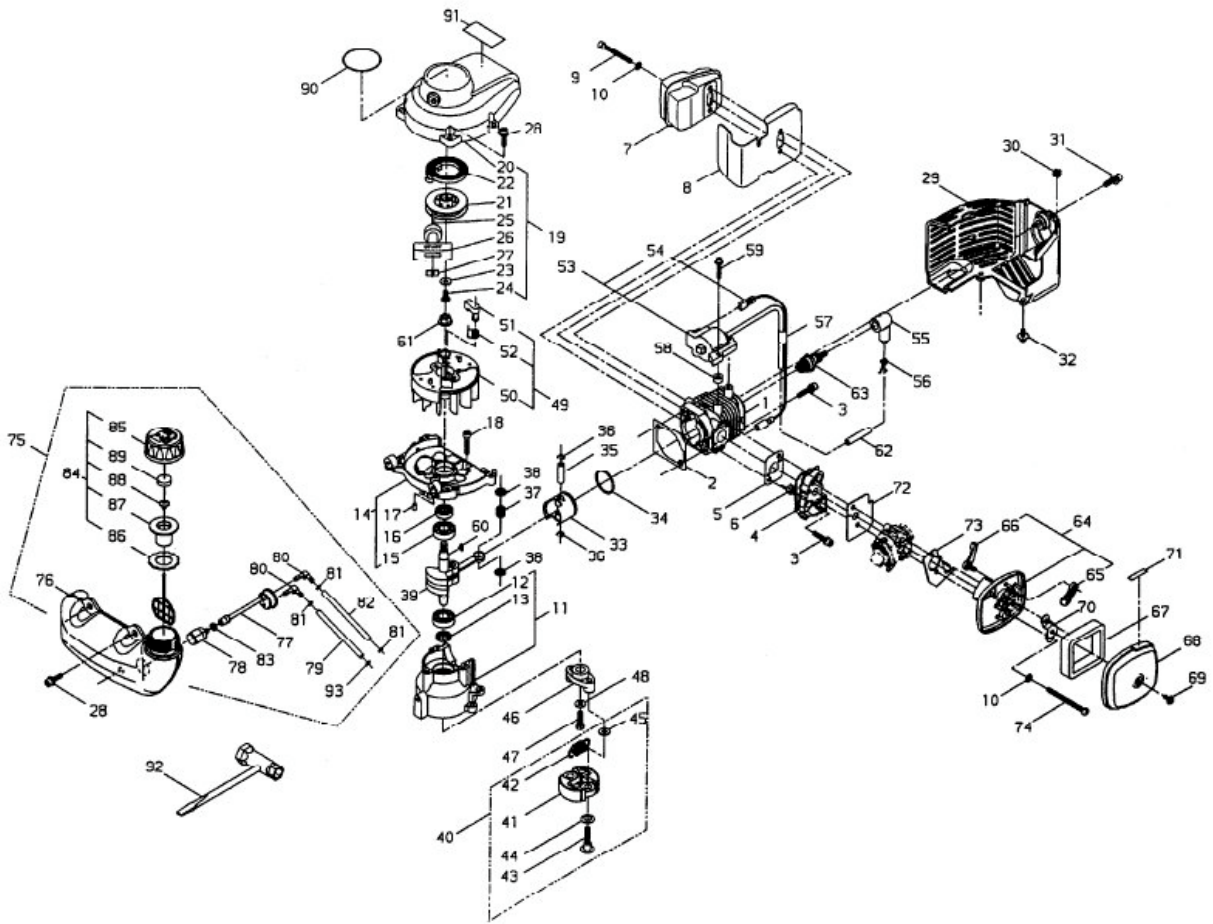

Ref. No	Part No.	Part Name	Q`ty
1- 1	20142-12110	CYLINDER	1
2	20870-12120	GASKET	1
3	11022-05250	BOLTSPW	4
4	20140-12210	INSULATOR	1
5	20140-12220	GASKET	1
6	20011-12260	NUT	2
7	20142-15110	MUFFLER	1
8	68120-15210	GASKET	1
9	01020-05400	BOLT	2
10	01610-05080	WASHER	4
11	20870-21100	CRANKCASEPTOCOMP	1
12	12900-60010	*BEARING	1
13	22150-21250	*OILSEAL	1
14	20870-21301	CRANKCASEMCOMP	1
15	12900-60010	*BEARING	1
16	20000-21211	*OILSEAL	1
17	12492-40080	*ROLLER	2
18	01020-05250	BOLT	3
19	68120-31010	FANCOVERASSY	1
20	68120-31110	*FANCOVER	1
21	70030-75120	*REEL	1
22	70030-75130	*RECOILSPRING	1