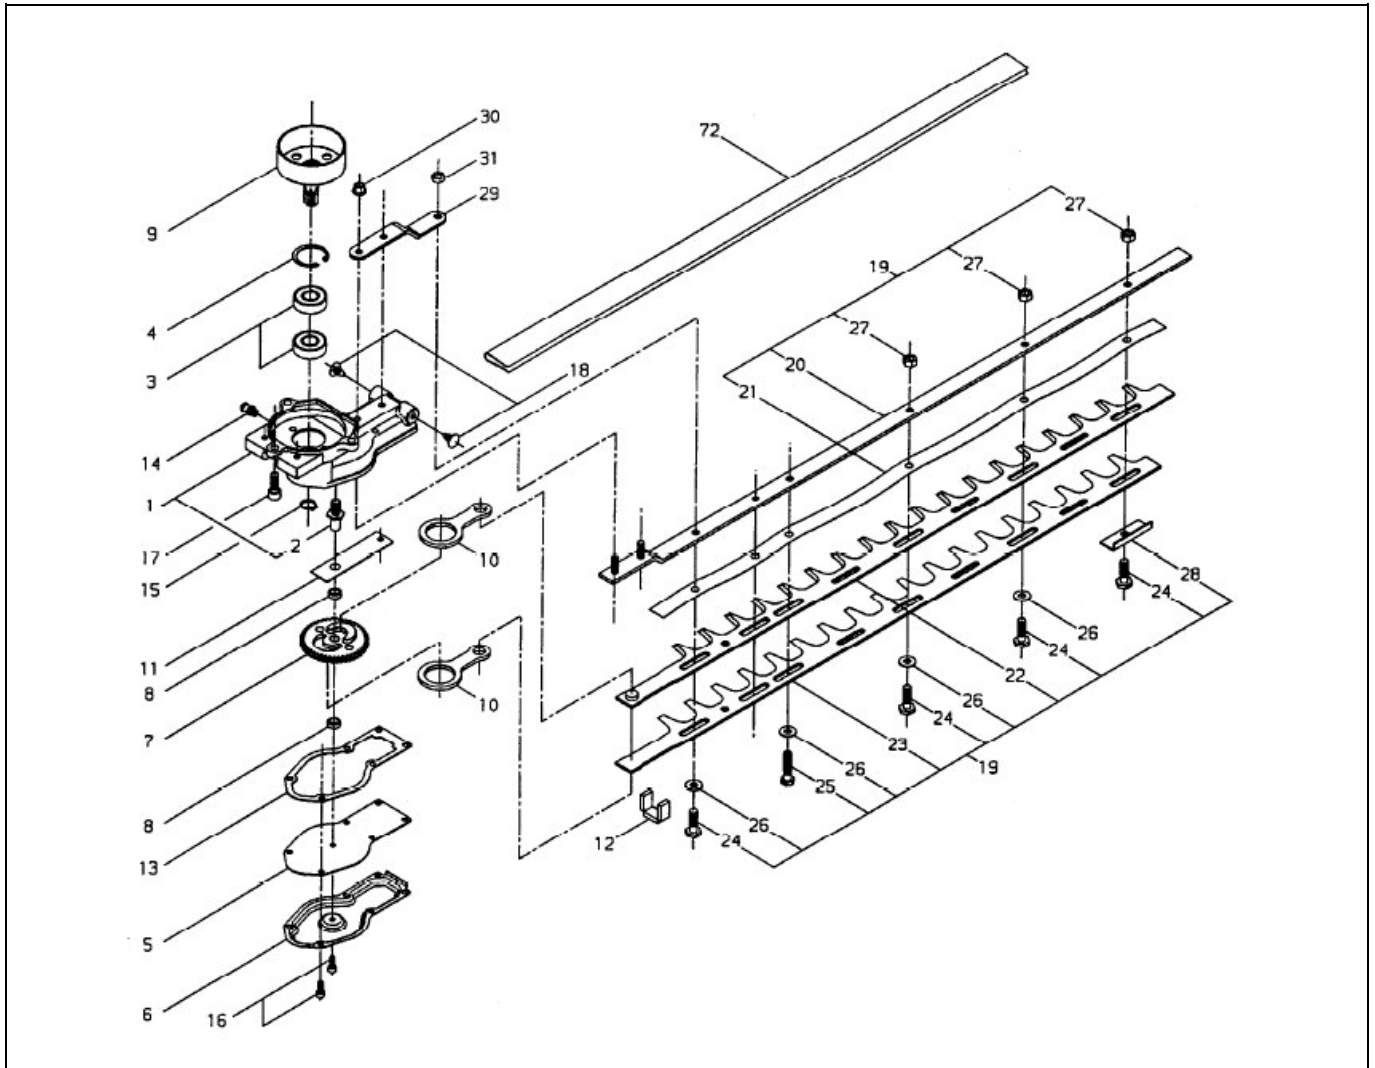

Ref. No	Part No.	Part Name	Q`ty
3- 1	68120-61110	GEARCASE	1
2	68120-61320	*MAINSHAFT	1
3	02006-06001	BEARING	2
4	02432-28120	SNAPRING	1
5	68120-61120	CASECOVER	1
6	63840-61340	COVER	1
7	68120-61130	CAMGEAR	1
8	15401-10025	COLLAR	2
9	68120-61160	CLUTCHDRUM	1
10	68120-61170	ROD	2
11	68120-61331	PLATE	1
12	68120-61340	PACKING	1
13	68120-61351	GASKET	1
14	20870-61640	GREASENIPPLE	1
15	02430-12100	SNAPRING	1
16	01020-04100	BOLT	7
17	01020-06160	BOLT	3
18	38120-61311	CAP	2
19	68125-62010	CUTTERASSY	1
20	18501-60005	*GUIDEBAR	1