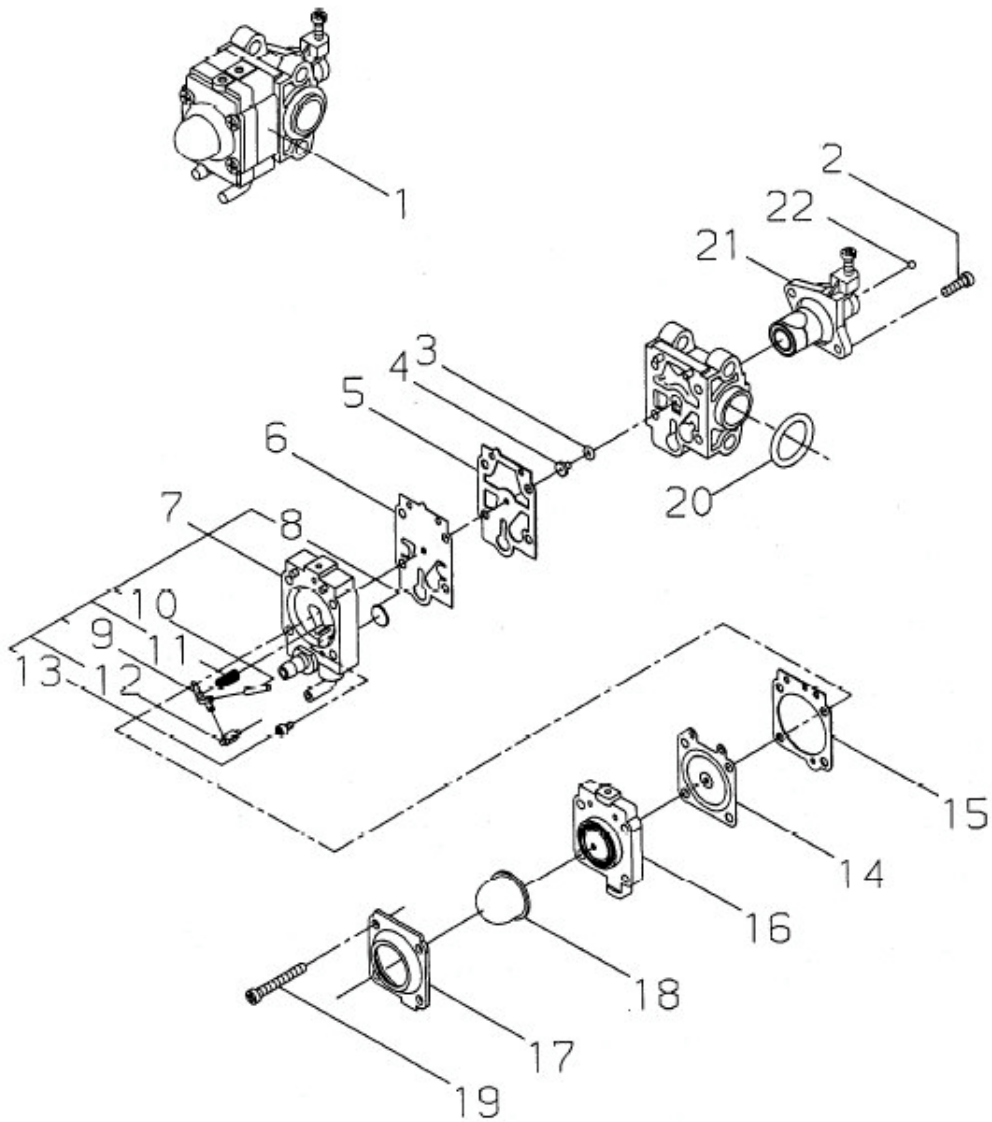

shindaiwa

TOSASIEPI

22 HT

Ref. No	Part No.	Part Name	Q`ty
1- 1	20142-12110	CYLINDER	1
2	20870-12120	GASKET	1
3	11022-05250	BOLTSPW	4
4	20140-12210	INSULATOR	1
5	20140-12220	GASKET	1
6	20011-12260	NUT	2
7	20142-15110	MUFFLER	1
8	68120-15210	GASKET	1
9	01020-05400	BOLT	2
10	01610-05080	WASHER	4
11	20870-21100	CRANKCASEPTOCOMP	1
12	12900-60010	*BEARING	1
13	22150-21250	*OILSEAL	1
14	20870-21301	CRANKCASEMCOMP	1
15	12900-60010	*BEARING	1
16	20000-21211	*OILSEAL	1
17	12492-40080	*ROLLER	2
18	01020-05250	BOLT	3
19	68120-31010	FANCOVERASSY	1
20	68120-31110	*FANCOVER	1
21	70030-75120	*REEL	1
22	70030-75130	*RECOILSPRING	1

Ref. No	Part No.	Part Name	Q`ty
2- 1	68120-81010	CABURETORASSY	1
2	70064-81290	*SCREW	2
3	70097-81220	*ORING	1
4	70064-81230	*MAINJET	1
5	70097-81310	*GASKETPUMP	1
6	70097-81320	*DIAPHRAGM	1
7	20016-81410	*PUMPBODYCOMP	1
8	70030-81380	**SCREEN	1
9	22100-81230	**LEVER	1
10	22100-81250	**PIN	1
11	20016-81270	**SPRING	1
12	20036-81440	**NEEDLEVALVE	1
13	20016-81450	**SCREW	1
14	22100-81260	*DIAPHRAGMASSY	1
15	20016-81280	*GASKET	1
16	20016-81420	*PUMPBASECOMP	1
17	20016-81510	*PUMPCOVER	1

Ref. No	Part No.	Part Name	Q`ty
5- 1	38120-62030	PLATE	1
2	23510-64210	WASHER	3
4	20000-96210	AIRGAPGAUGE	1
5	20000-96411	ROTORSPANNER	1
6	20021-96420	STOPPER	2
7	20021-96601	PULLERASSY	1
8	20021-96611	*PULLER	1
9	20021-96621	*BOLT	1
10	20000-96631	*GUIDEPIN	1
11	20035-96630	*GUIDEPIN	1
12	20021-96630	*GUIDEPIN	1
13	20021-96650	*PINADAPTER	1