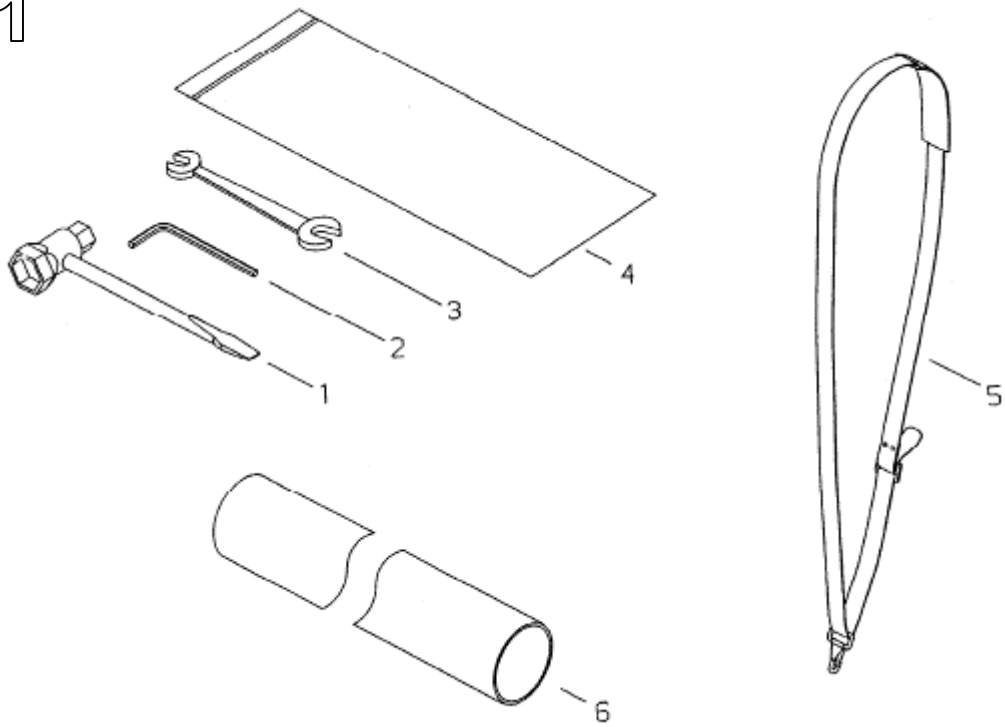

Fig. 11

Ref. No	Part No.	Part Name	Q`ty
11- 1	22150-91410	PLUGWRENCH	1
2	09026-04001	HEXAWRENCH	1
3	22000-91120	SPANNER	1
4	19639-01100	POLYBAG	1
5	22421-17202	STRAPASSY	1
6	60880-98050	COLLAR	1