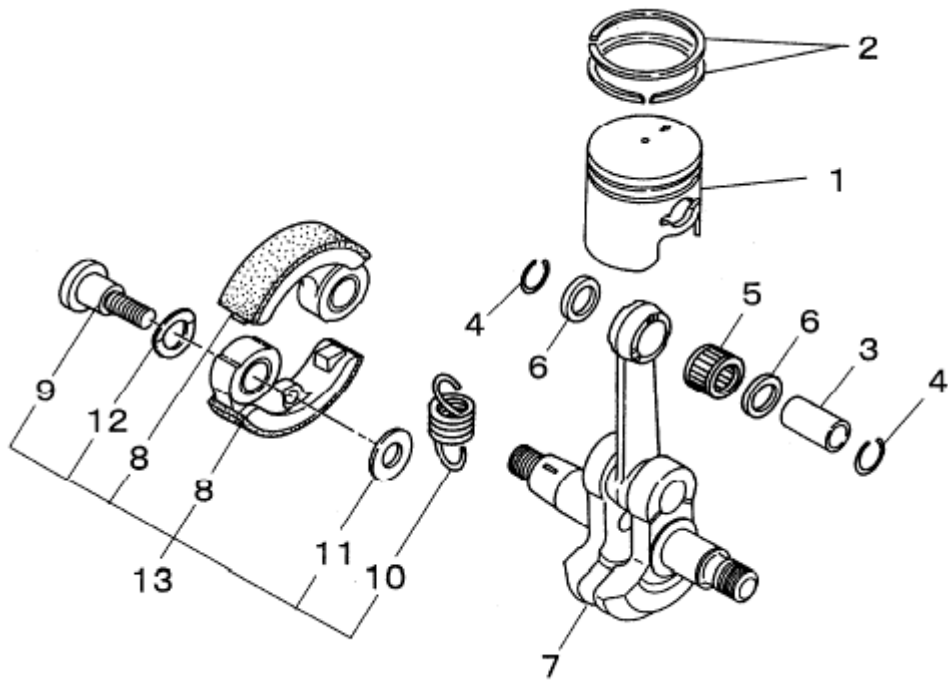

shindaiwa

TOSASIEPI
ad asta

AH 230

Fig. 1

Ref. No	Part No.	Part Name	Q`ty
1- 1	20016-12112	CYLINDER	1
2	20016-12120	GASKET	1
3	01020-05250	BOLT	2
4	20016-12212	INSULATOR	1
5	20016-12220	GASKET	1
6	01500-05041	NUT	2
7	11022-05300	BOLTSW	2
9	20018-15110	MUFFLER	1
12	20016-15122	GASKET	1
13	01020-05500	BOLT	2
14	01610-05080	WASHER	2
15	01020-05120	BOLT	1

Fig. 2

Ref. No	Part No.	Part Name	Q`ty
2- 1	20016-21100	CRANKCASESCOMP	1
2	20016-21111	*CRANKCASES	1
3	12900-60010	*BEARING	1
4	22150-21250	*OILSEAL	1
5	20016-21200	CRANKCASEMCOMP	1
6	20016-21120	*CRANKCASEM	1
7	12492-40080	*ROLLER	2
8	12900-60010	*BEARING	1
9	20000-21211	*OILSEAL	1
10	01020-05250	BOLT	3
12	70140-31113	FANCOVER	1
13	20087-31210	CLUTCHDRUM	1
14	22000-13320	SNAPRING	1
15	02002-06000	BEARING	2
16	02432-26120	SNAPRING	1
17	70140-31130	CUSHION	1
18	20018-31410	JOINT	1
19	20018-31420	FRONTCUSHION	1
20	20018-31430	REARCUSHION	1
21	11023-05250	BOLTSPW	1
22	20018-31460	SHIM	1
23	70135-31470	CAP	1
24	11022-05160	BOLTSPW	4

25	11022-05350	BOLTSPW	2
26	11022-05160	BOLTSPW	2
27	70140-32111	CYLINDERCOVER	1
28	62840-91010	LABELTRADE	1
29	20018-31251	KNOB	1
30	20018-31260	INSULATOR	1
31	20018-31270	CLIP	1

Fig. 3

Ref. No	Part No.	Part Name	Q`ty
3- 1	20075-41110	PISTON	1
2	20000-41210	PISTONRING	2
3	20016-41310	PISTONPIN	1
4	70030-41320	SNAPRING	2
5	20016-41330	NEEDLEBEARING	1
6	20016-41340	THRUSTWASHER	2
7	20016-42002	CRANKSHAFTASSY	1
13	70140-51102	CLUTCHSHOEASSY	1
8	70140-51111	*CLUTCHSHOE	2
9	20087-51210	*BOLT	2
10	70140-51220	*CLUTCHSPRING	1
11	22100-71430	*WASHER	2
12	20087-51231	*SPRINGPLATE	2

Fig. 10

Ref. No	Part No.	Part Name	Q`ty
10- 1	63880-65011	THROTTLELEVERASSY	1
2	63880-65311	*BODYRIGHT	1
3	63880-65321	*BODYLEFT	1
4	63880-65330	*LEVER	1
5	63880-65340	*LOCKLEVER	1
6	63880-65350	*COILSPRING	1
7	63880-65360	*SCREWTAPPING	4
8	70871-65320	*SCREWPM	2
9	01501-05030	*NUT	2
10	63880-65371	*THROTTLECABLE	1
11	63880-65380	*TUBE	1
12	63880-65390	*SWITCH	1
13	63880-65410	*PLUG	1