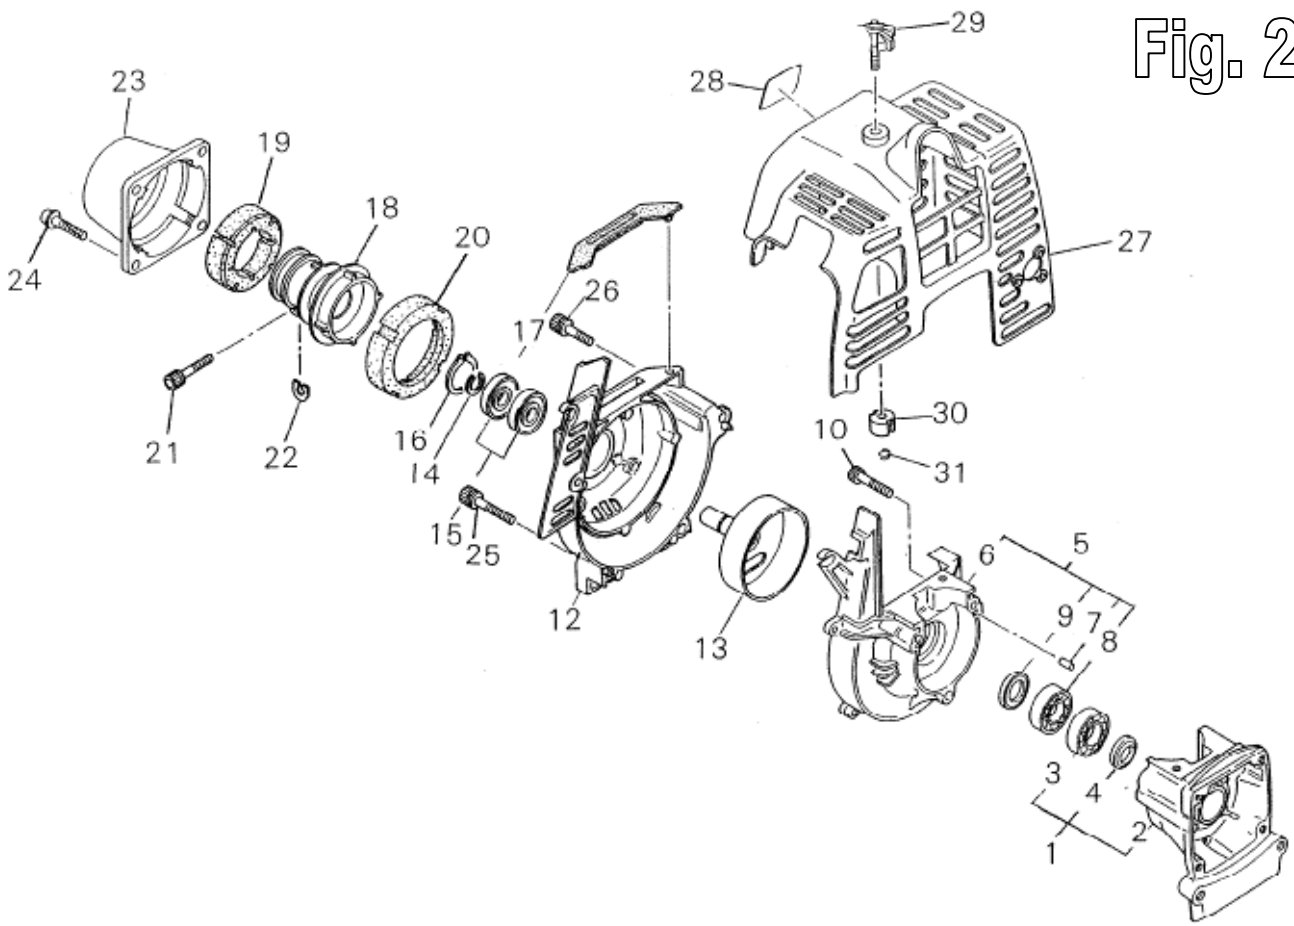

shindaiwa

TOSASIEPI
ad asta

AH 230

Fig. 1

Ref. No	Part No.	Part Name	Q`ty
1- 1	20016-12112	CYLINDER	1
2	20016-12120	GASKET	1
3	01020-05250	BOLT	2
4	20016-12212	INSULATOR	1
5	20016-12220	GASKET	1
6	01500-05041	NUT	2
7	11022-05300	BOLTSW	2
9	20018-15110	MUFFLER	1
12	20016-15122	GASKET	1
13	01020-05500	BOLT	2
14	01610-05080	WASHER	2
15	01020-05120	BOLT	1

Fig. 2

Ref. No	Part No.	Part Name	Q`ty
2- 1	20016-21100	CRANKCASESCOMP	1
2	20016-21111	*CRANKCASES	1
3	12900-60010	*BEARING	1
4	22150-21250	*OILSEAL	1
5	20016-21200	CRANKCASEMCOMP	1
6	20016-21120	*CRANKCASEM	1
7	12492-40080	*ROLLER	2
8	12900-60010	*BEARING	1
9	20000-21211	*OILSEAL	1
10	01020-05250	BOLT	3
12	70140-31113	FANCOVER	1
13	20087-31210	CLUTCHDRUM	1
14	22000-13320	SNAPRING	1
15	02002-06000	BEARING	2
16	02432-26120	SNAPRING	1
17	70140-31130	CUSHION	1
18	20018-31410	JOINT	1
19	20018-31420	FRONTCUSHION	1
20	20018-31430	REARCUSHION	1
21	11023-05250	BOLTSPW	1
22	20018-31460	SHIM	1
23	70135-31470	CAP	1
24	11022-05160	BOLTSPW	4

25	11022-05350	BOLTSPW	2
26	11022-05160	BOLTSPW	2
27	70140-32111	CYLINDERCOVER	1
28	62840-91010	LABELTRADE	1
29	20018-31251	KNOB	1
30	20018-31260	INSULATOR	1
31	20018-31270	CLIP	1

Fig. 3

Ref. No	Part No.	Part Name	Q`ty
3- 1	20075-41110	PISTON	1
2	20000-41210	PISTONRING	2
3	20016-41310	PISTONPIN	1
4	70030-41320	SNAPRING	2
5	20016-41330	NEEDLEBEARING	1
6	20016-41340	THRUSTWASHER	2
7	20016-42002	CRANKSHAFTASSY	1
13	70140-51102	CLUTCHSHOEASSY	1
8	70140-51111	*CLUTCHSHOE	2
9	20087-51210	*BOLT	2
10	70140-51220	*CLUTCHSPRING	1
11	22100-71430	*WASHER	2
12	20087-51231	*SPRINGPLATE	2

Fig. 10

Ref. No	Part No.	Part Name	Q`ty
10- 1	63880-65011	THROTTLELEVERASSY	1
2	63880-65311	*BODYRIGHT	1
3	63880-65321	*BODYLEFT	1
4	63880-65330	*LEVER	1
5	63880-65340	*LOCKLEVER	1
6	63880-65350	*COILSPRING	1
7	63880-65360	*SCREWTAPPING	4
8	70871-65320	*SCREWPM	2
9	01501-05030	*NUT	2
10	63880-65371	*THROTTLECABLE	1
11	63880-65380	*TUBE	1
12	63880-65390	*SWITCH	1
13	63880-65410	*PLUG	1