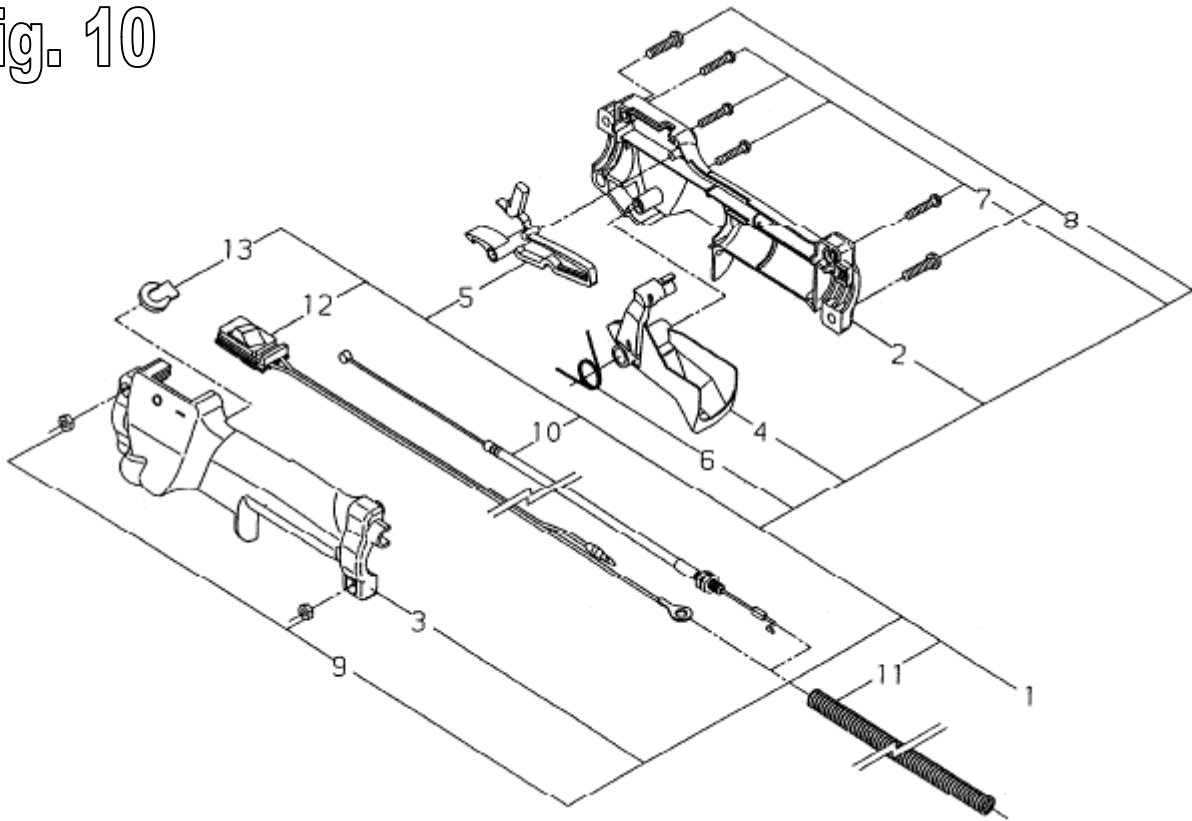

Fig. 10

Ref. No	Part No.	Part Name	Q`ty
10- 1	63880-65011	THROTTLELEVERASSY	1
2	63880-65311	*BODYRIGHT	1
3	63880-65321	*BODYLEFT	1
4	63880-65330	*LEVER	1
5	63880-65340	*LOCKLEVER	1
6	63880-65350	*COILSPRING	1
7	63880-65360	*SCREWTAPPING	4
8	70871-65320	*SCREWPM	2
9	01501-05030	*NUT	2
10	63880-65371	*THROTTLECABLE	1
11	63880-65380	*TUBE	1
12	63880-65390	*SWITCH	1
13	63880-65410	*PLUG	1