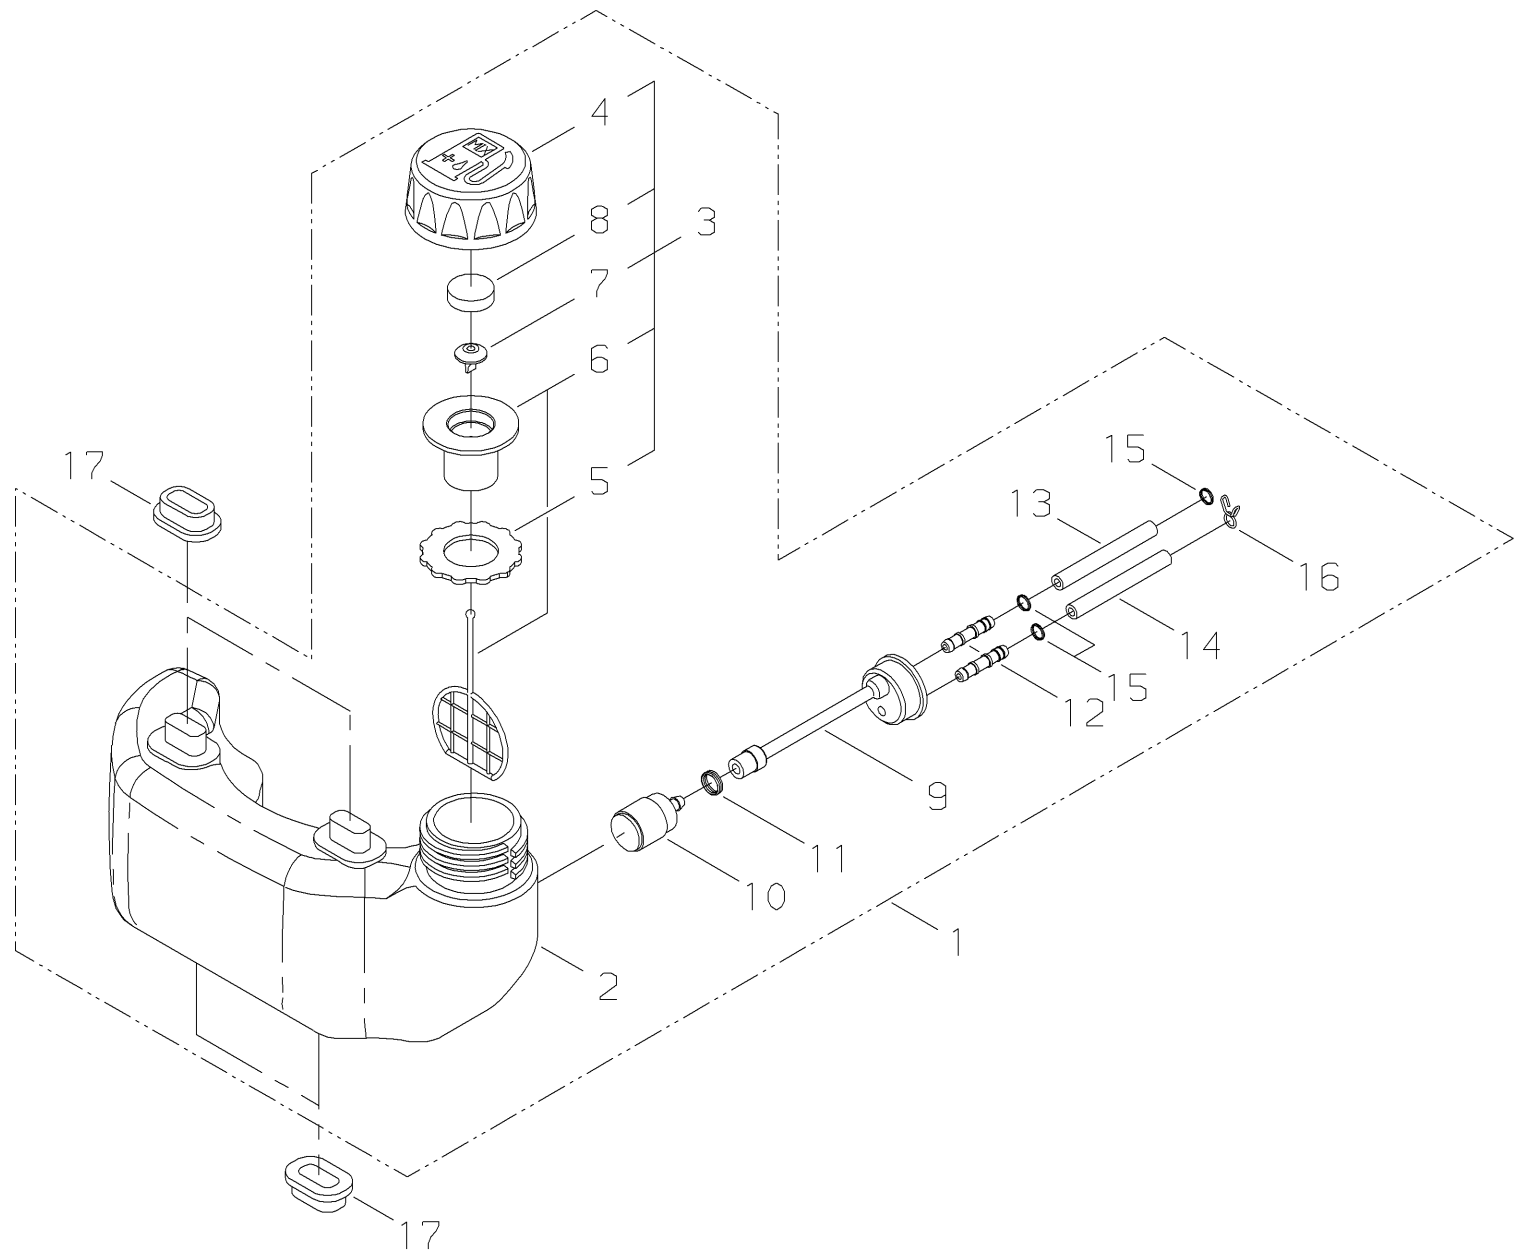

Ref. No	Part No.	Part Name	Q`ty
6- 1	62601-85310	FUELTANKASSY	1
2	62600-85110	*FUELTANK	1
3	62800-85021	**FUELCAPASSY	1
4	20870-85310	**FUELCAP	1
5	20870-85160	**PACKING	1
6	62800-85310	**HOLDERCOMP	1
7	20870-85320	**VALVEFUEL	1
8	20870-85210	**PACKING	1
9	20870-85121	*FUELPIPE	1
10	20016-85400	*FUELFILTER	1
11	20000-85350	*CLAMPB	1
12	72933-85620	*JOINT	2
13	20110-83311	*PIPE	1
14	20112-85361	*PIPE	1
15	20020-85540	*CLIP	3
16	37013-85310	*CLIP	1
17	62901-85220	TANKCUSHION	4