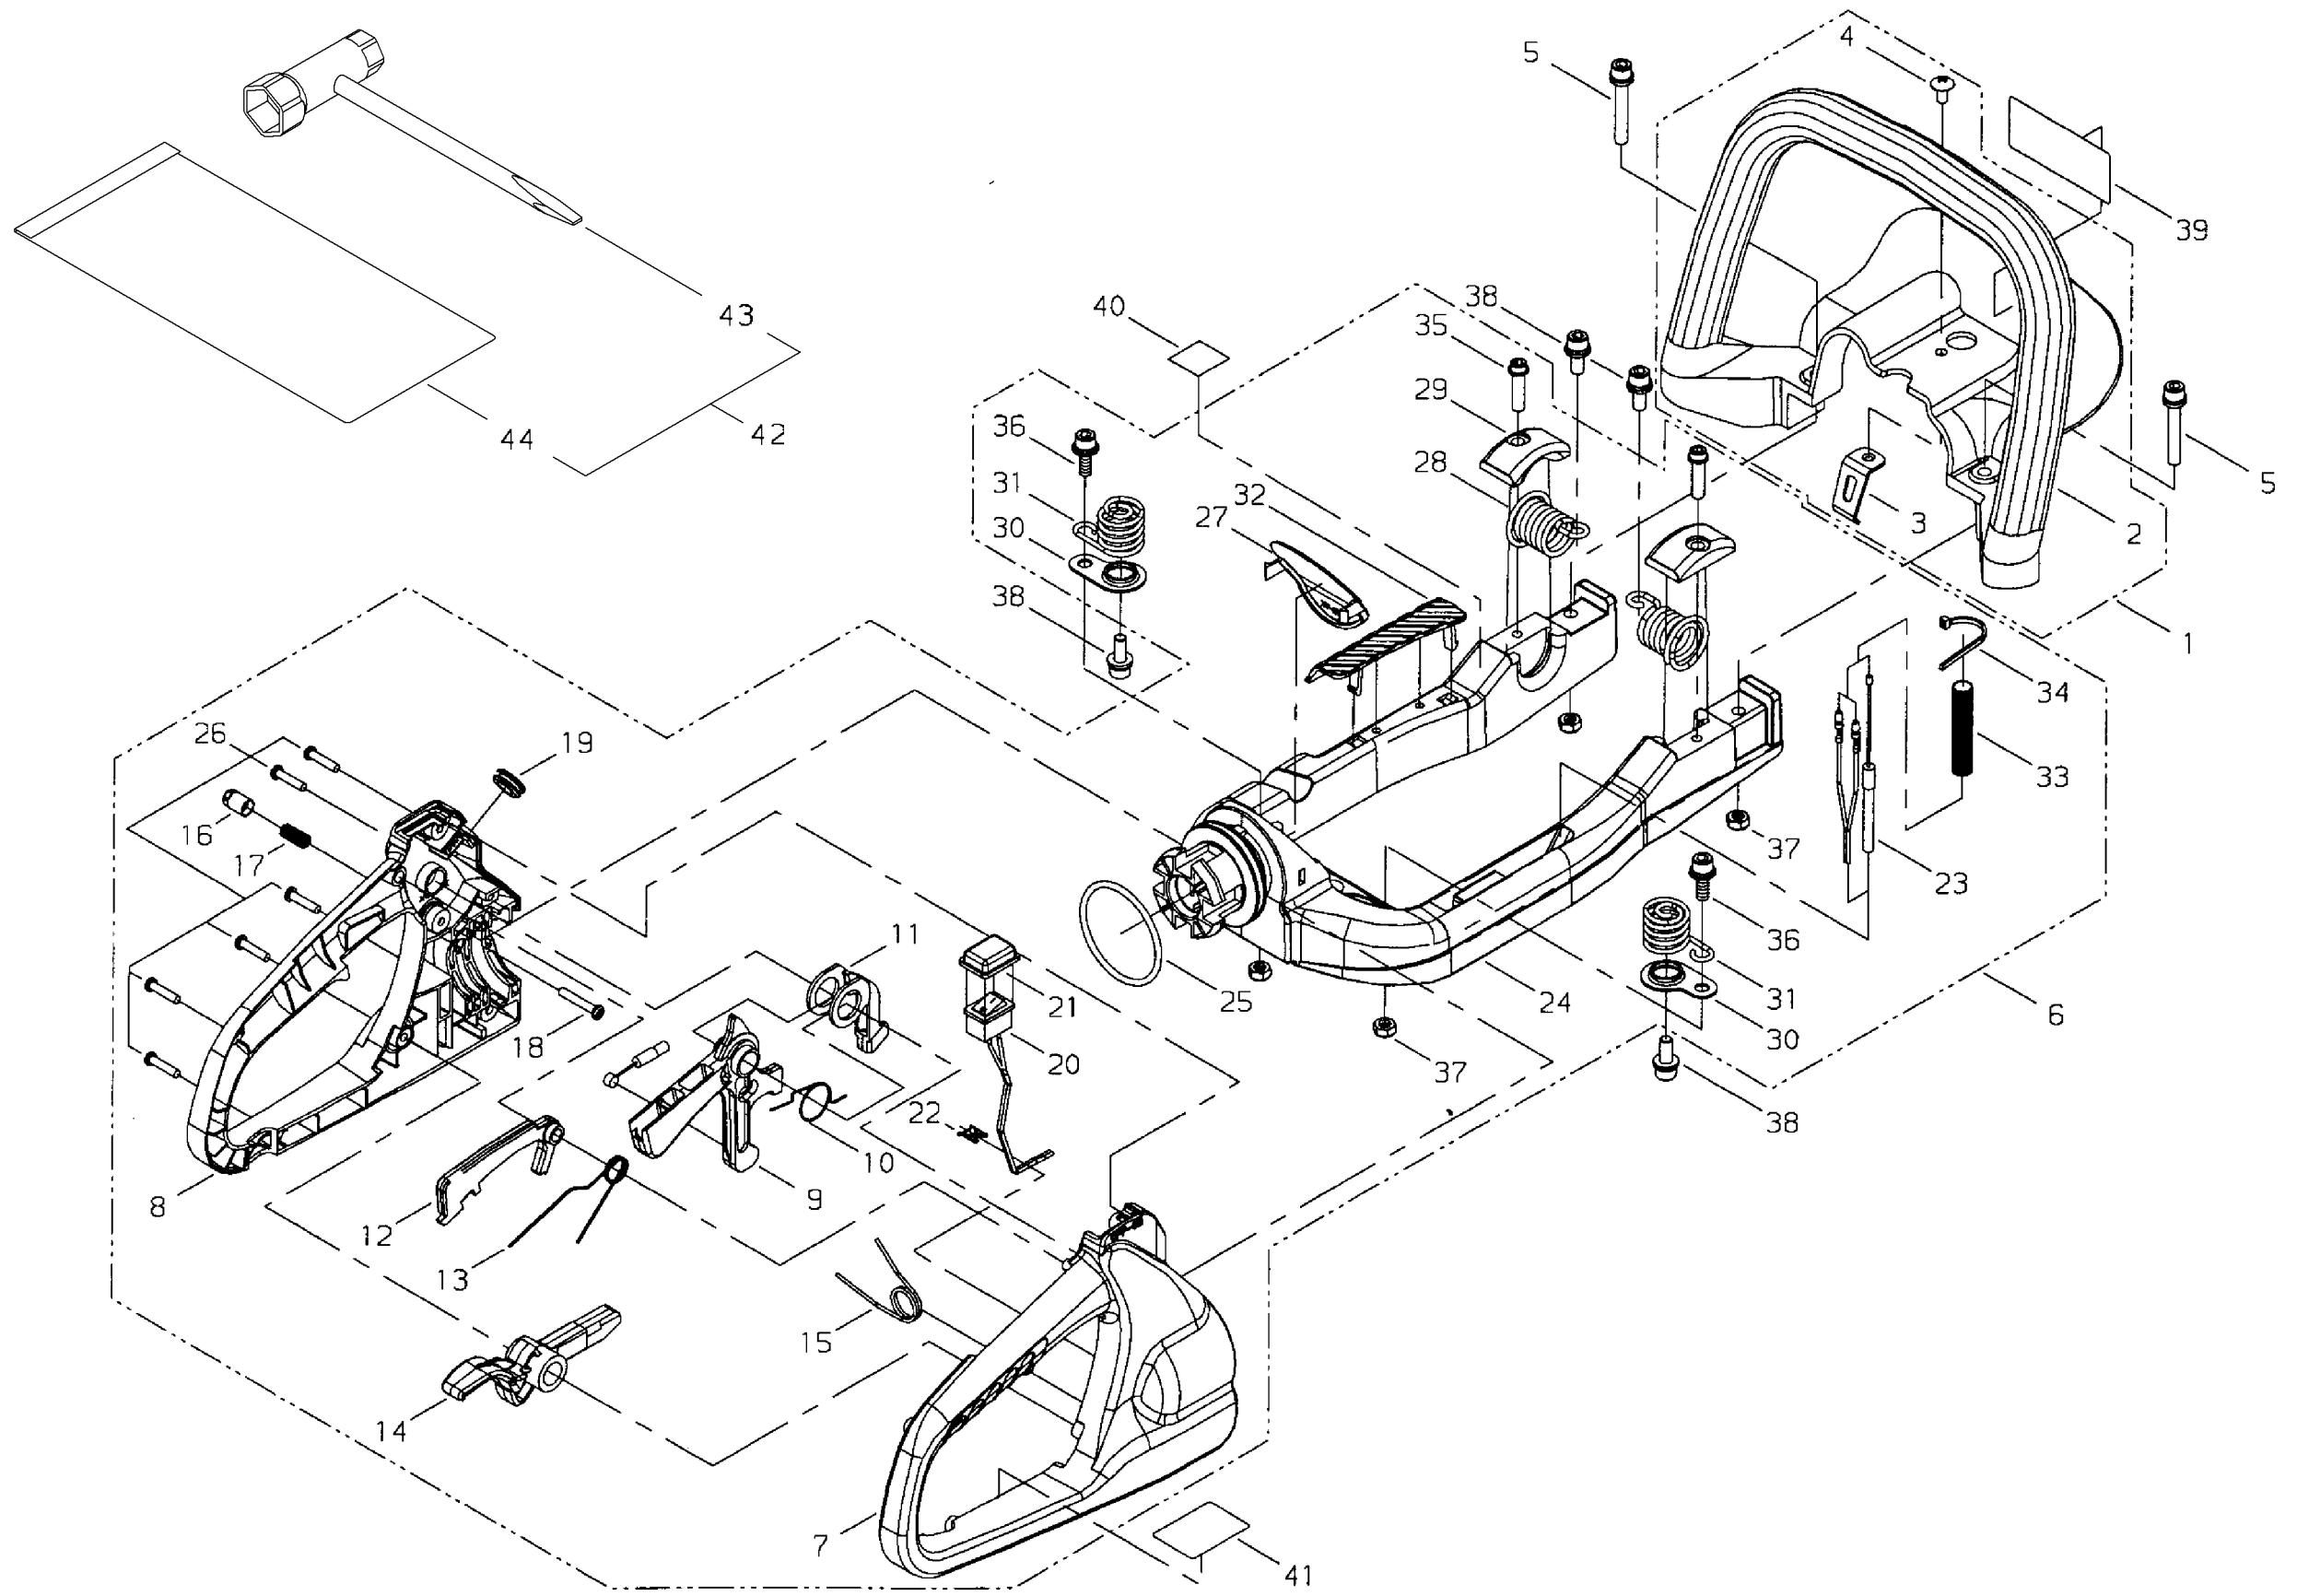

DH2510T/EC2-2

Ref. No	Part No.	Part Name	Q`ty
7- 1	63600-61010	GEARCASECOMP	1
2	02006-06301	*BEARING	1
3	02002-06200	*BEARING	1
4	63600-61020	CASECOVERCOMP	1
5	02002-06200	*BEARING	2
6	63600-61030	GEARCOMP	1
7	63600-61320	*BOLT	4
8	63600-61150	PINIONSHAFT	1
9	20870-61420	CLUTCHDRUM	1
10	63600-61170	ROD	2
11	63600-61330	NEEDLEBEARING	2
12	63600-61340	PLATE	2
13	01020-04080	BOLT	4
14	20870-61640	GREASENIPPLE	1
15	63600-61350	PACKING	1
16	63600-61360	GASKET	1
17	01020-04140	BOLT	6
18	63606-62011	CUTTERASSY	1
19	18501-60006	*GUIDEBAR	1
20	63602-62310	*UPPERPLATE	1
21	18500-60106	*BLADE	2
22	63602-62320	*LOWERPLATE	1
23	63600-62331	*SPACER	10
24	63600-62340	*BLOCK	1
25	11230-05140	*SCREWBUTTON	2
26	11230-05220	*SCREWBUTTON	4
27	11230-05250	*SCREWBUTTON	3
28	63600-62370	*BOLT	2
29	72935-61240	*LOCKNUT	9
30	11525-05231	*UNUT	2
31	63600-62361	HOLDER	1
32	11525-05231	UNUT	9
33	63606-63310	PROTECTOR	1
34	01020-06160	BOLT	3
35	19601-01504	BLADECOVER	1

DH2510T/EC2-3

Ref. No	Part No.	Part Name	Q`ty
8- 1	63600-61010	GEARCASECOMP	1
2	02006-06301	*BEARING	1
3	02002-06200	*BEARING	1
4	63600-61020	CASECOVERCOMP	1
5	02002-06200	*BEARING	2
6	63600-61030	GEARCOMP	1
7	63600-61320	*BOLT	4
8	63600-61150	PINIONSHAFT	1
9	20870-61420	CLUTCHDRUM	1
10	63600-61170	ROD	2
11	63600-61330	NEEDLEBEARING	2
12	63600-61340	PLATE	2
13	01020-04080	BOLT	4
14	20870-61640	GREASENIPPLE	1
15	63600-61350	PACKING	1
16	63600-61360	GASKET	1
17	01020-04140	BOLT	6
18	63607-62011	CUTTERASSY	1
19	18501-70004	*GUIDEBAR	1
20	63600-62310	*UPPERPLATE	1
21	18500-70104	*BLADE	2
22	63600-62320	*LOWERPLATE	1
23	63600-62331	*SPACER	11
24	63600-62340	*BLOCK	1
25	11230-05140	*SCREWBUTTON	3
26	11230-05220	*SCREWBUTTON	4
27	11230-05250	*SCREWBUTTON	3
28	63600-62370	*BOLT	2
29	72935-61240	*LOCKNUT	10
30	11525-05231	*UNUT	2
31	63600-62361	HOLDER	1
32	11525-05231	UNUT	9
33	63606-63310	PROTECTOR	1
34	01020-06160	BOLT	3
35	19601-01603	BLADECOVER	1