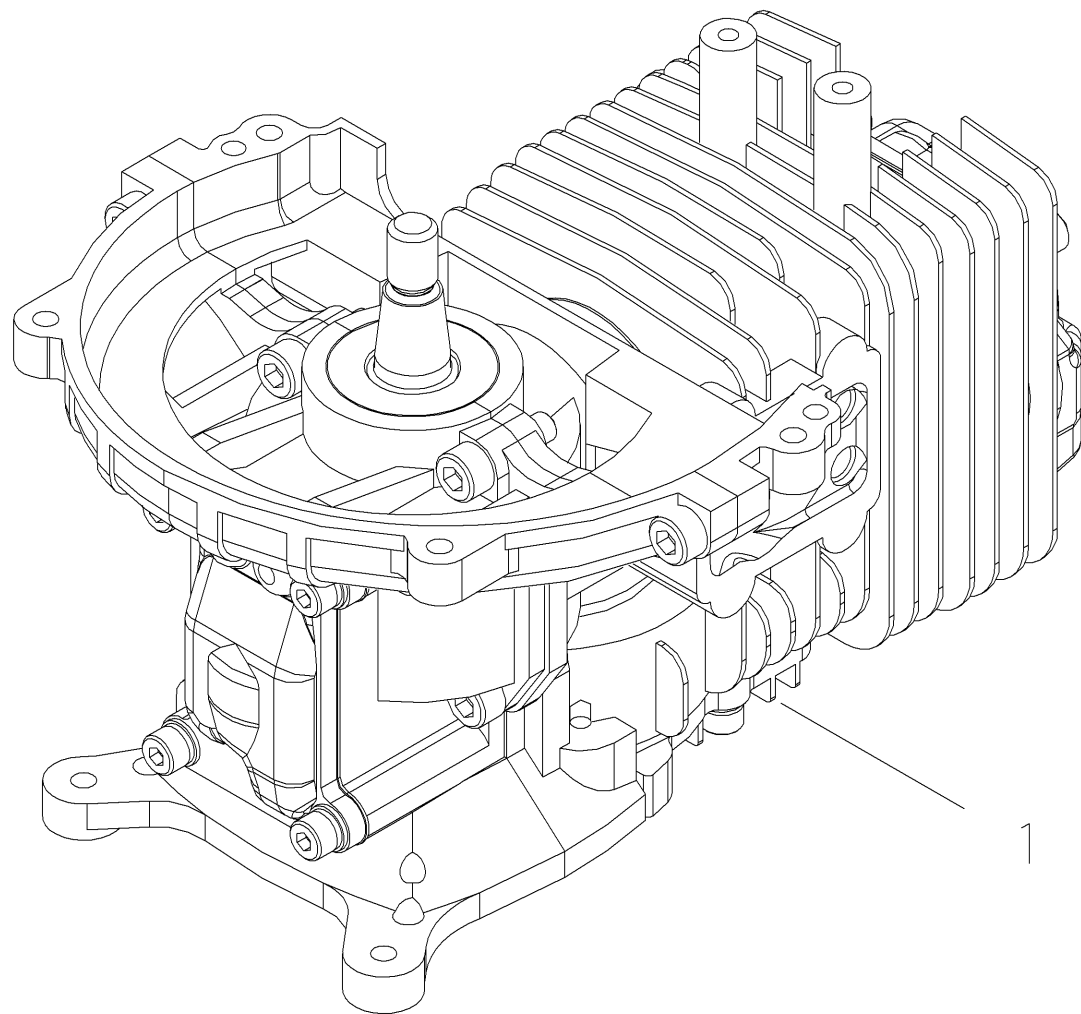

Ref. No	Part No.	Part Name	Q`ty
9- 1	68801-64010	FRONTHANDLEASSY	1
2	68801-64110	*FRONTHANDLE	1
3	68801-64310	*STOPPER	1
4	01215-05103	*SCREWTRUSS	1
5	11022-06400	BOLTSPW	2
6	68801-65010	REARHANDLEASSY	1
7	68801-65110	*HANDLERIGHT	1
8	68801-65120	*HANDLELEFT	1
9	68801-65330	*THROTTLELEVER	1
10	68801-65340	*COILSPRING	1
11	68801-65350	*SUBLEVER	1
12	68801-65360	*LOCKLEVER	1
13	68801-65370	*THROTTLESPRING	1
14	68801-65380	*LOCKLEVER	1
15	68801-65390	*LOCKSPRING	1
16	68801-65400	*KNOB	1
17	68801-65410	*COILSPRING	1
18	11273-04250	*SCREWTAPTITE	1
19	68801-65420	GROMMET	1
20	68801-65430	SWITCH	1
21	68801-65440	SWITCHCOVER	1
22	68801-65450	CLIP	1
23	68801-65460	THROTTLECABLE	1
24	68801-65470	HANDLESTAY	1
25	02302-05000	ORING	1
26	11272-04180	*SCREWTAPPING	6
27	68801-65480	*CAP	1
28	68801-65490	*SPRING	2
29	68801-65500	*SPRINGHOLDER	2
30	68801-65510	*PLATE	2
31	68801-65520	*SPRING	2
32	68801-65530	*COVER	1
33	68801-65540	*TUBE	1
34	15210-12305	*BAND	1
35	22169-32220	*BOLTPC	2
36	11024-06180	*BOLTSLPW	2
37	11526-06210	*FLANGENUT	4
38	11038-06160	BOLTSPW	4
39	19402-00148	LABELCAUTION	1
40	19402-00205	LABELCAUTION	1
41	19401-00396	LABELINST	1
42	68801-92310	TOOLSET	1
43	68902-92320	*PLUGWRENCH	1
44	19639-01100	*POLYBAG	1

1