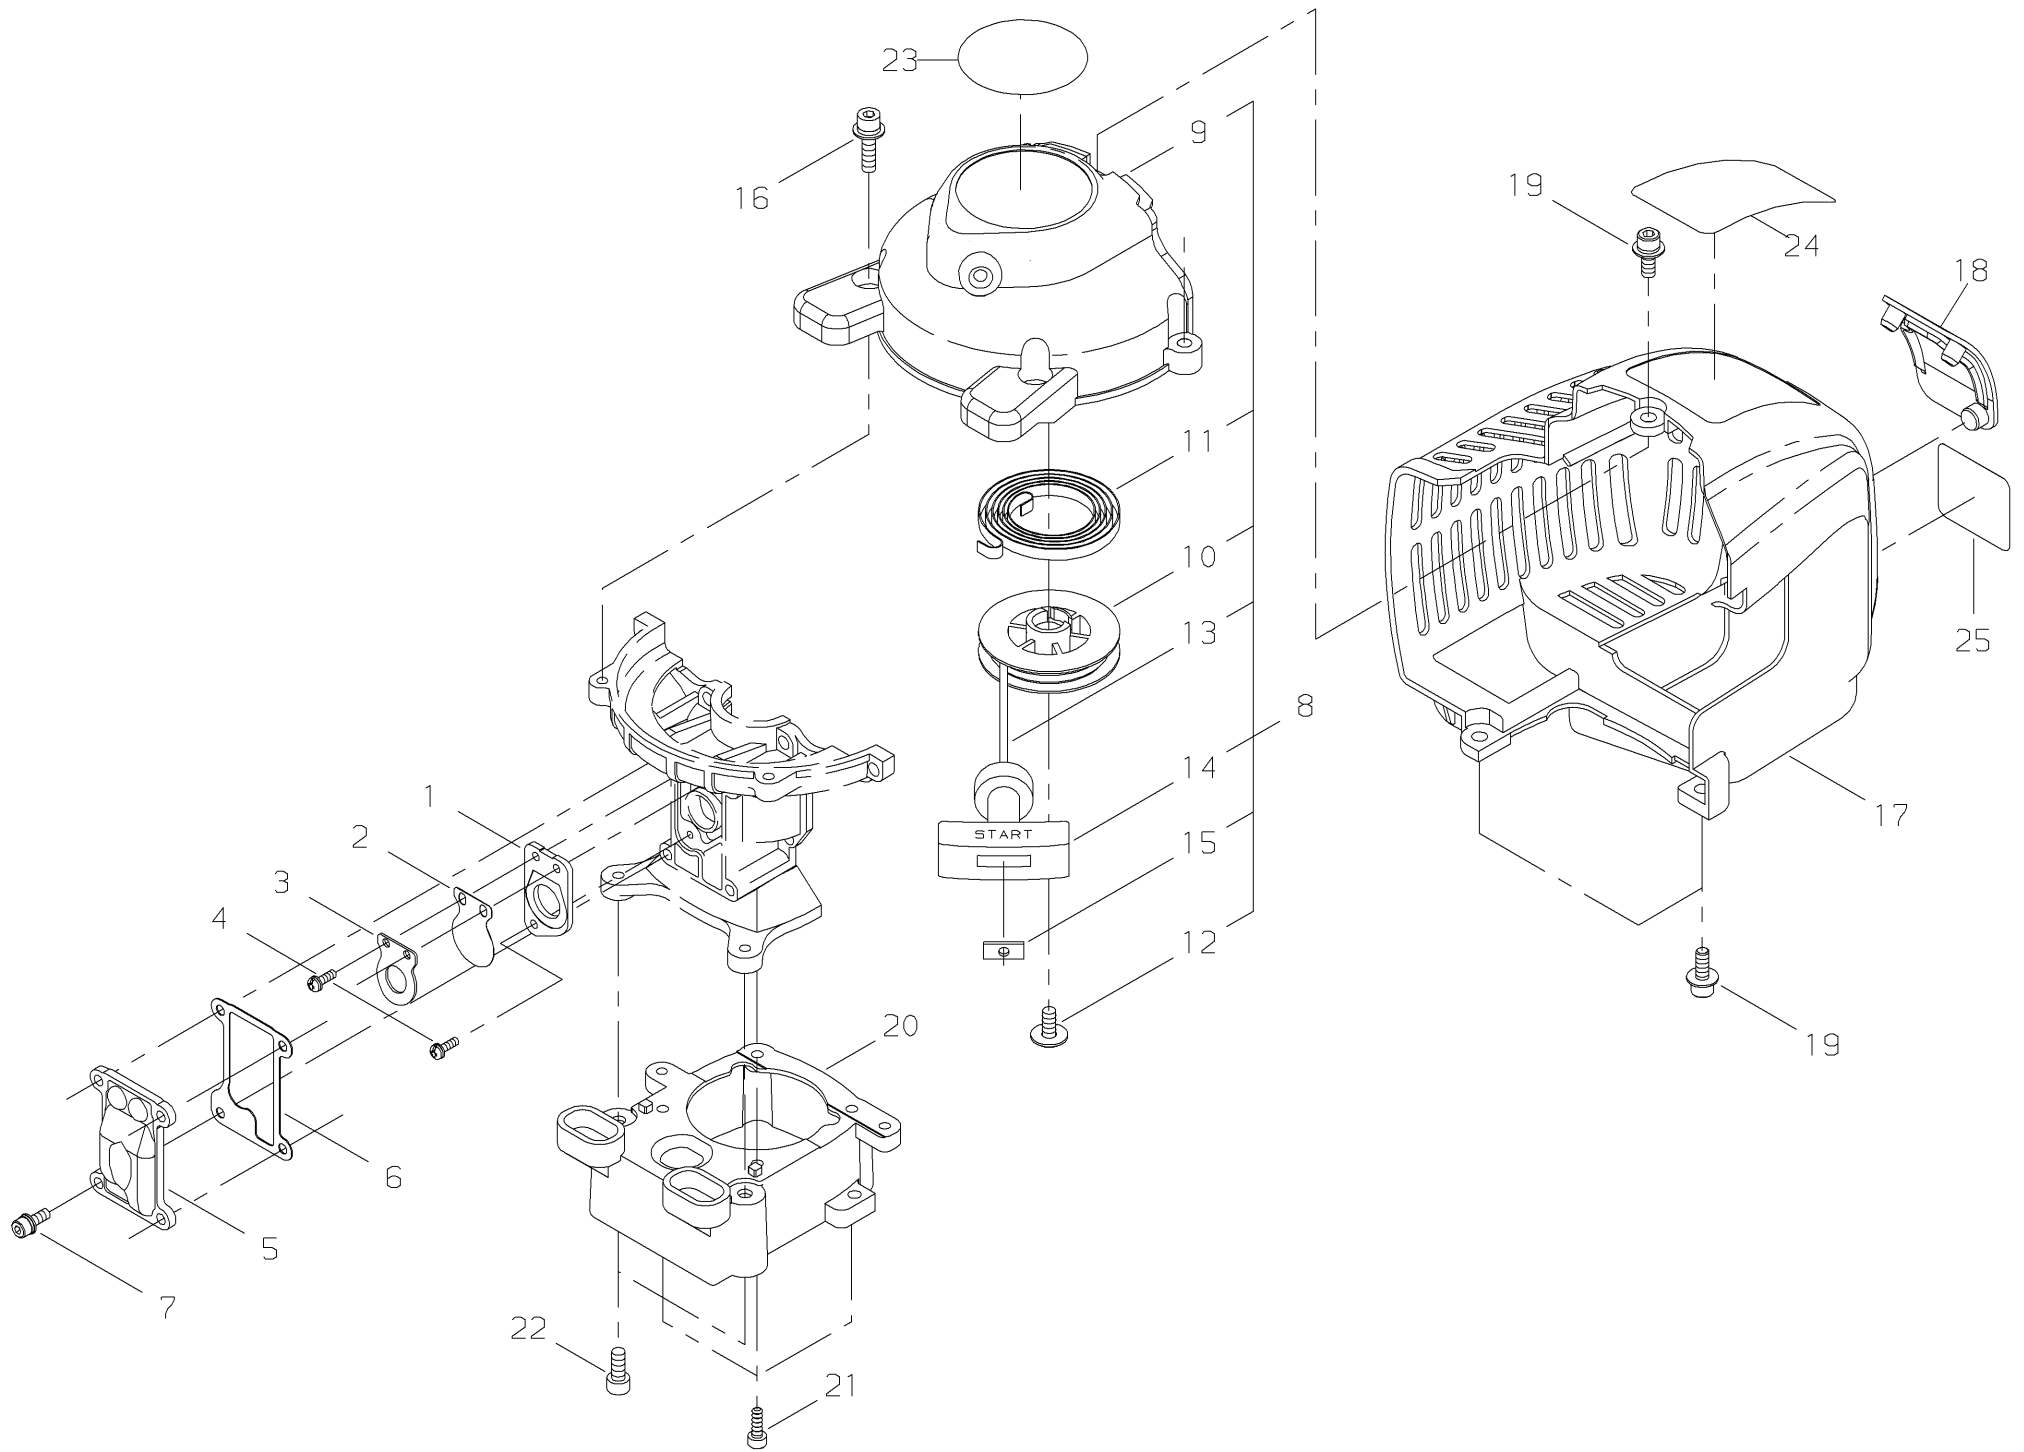

Ref. No	Part No.	Part Name	Q`ty
2- 1	62901-21320	INSULATOR	1
2	72320-83121	VALVE	1
3	72320-83132	STOPPER	1
4	01211-03100	SCREWSW	3
5	62901-21120	COVER	1
6	62901-21130	GASKET	1
7	11022-04120	BOLTSW	4
8	62600-31011	FANCOVERASSY	1
9	62600-31111	*FANCOVER	1
10	62600-31320	*REEL	1
11	70030-75130	*RECOILSPRING	1
12	62600-31310	*SCREW	1
13	37076-75140	*ROPE	1
14	20010-75190	*STARTERKNOB	1
15	20010-75210	*STOPPER	1
16	11060-05202	BOLTADHESIVE	4
17	62600-32110	CYLINDERCOVER	1
18	62901-32312	GROMMET	1
19	11060-05141	BOLTADHESIVE	3
20	62600-33310	ADAPTER	1
21	01020-04120	BOLT	4
22	01020-05120	BOLT	2
23	19420-00070	LABELTRADE	1
24	19420-00071	LABELTRADE	1
25	68801-91320	LABELTRADE	1