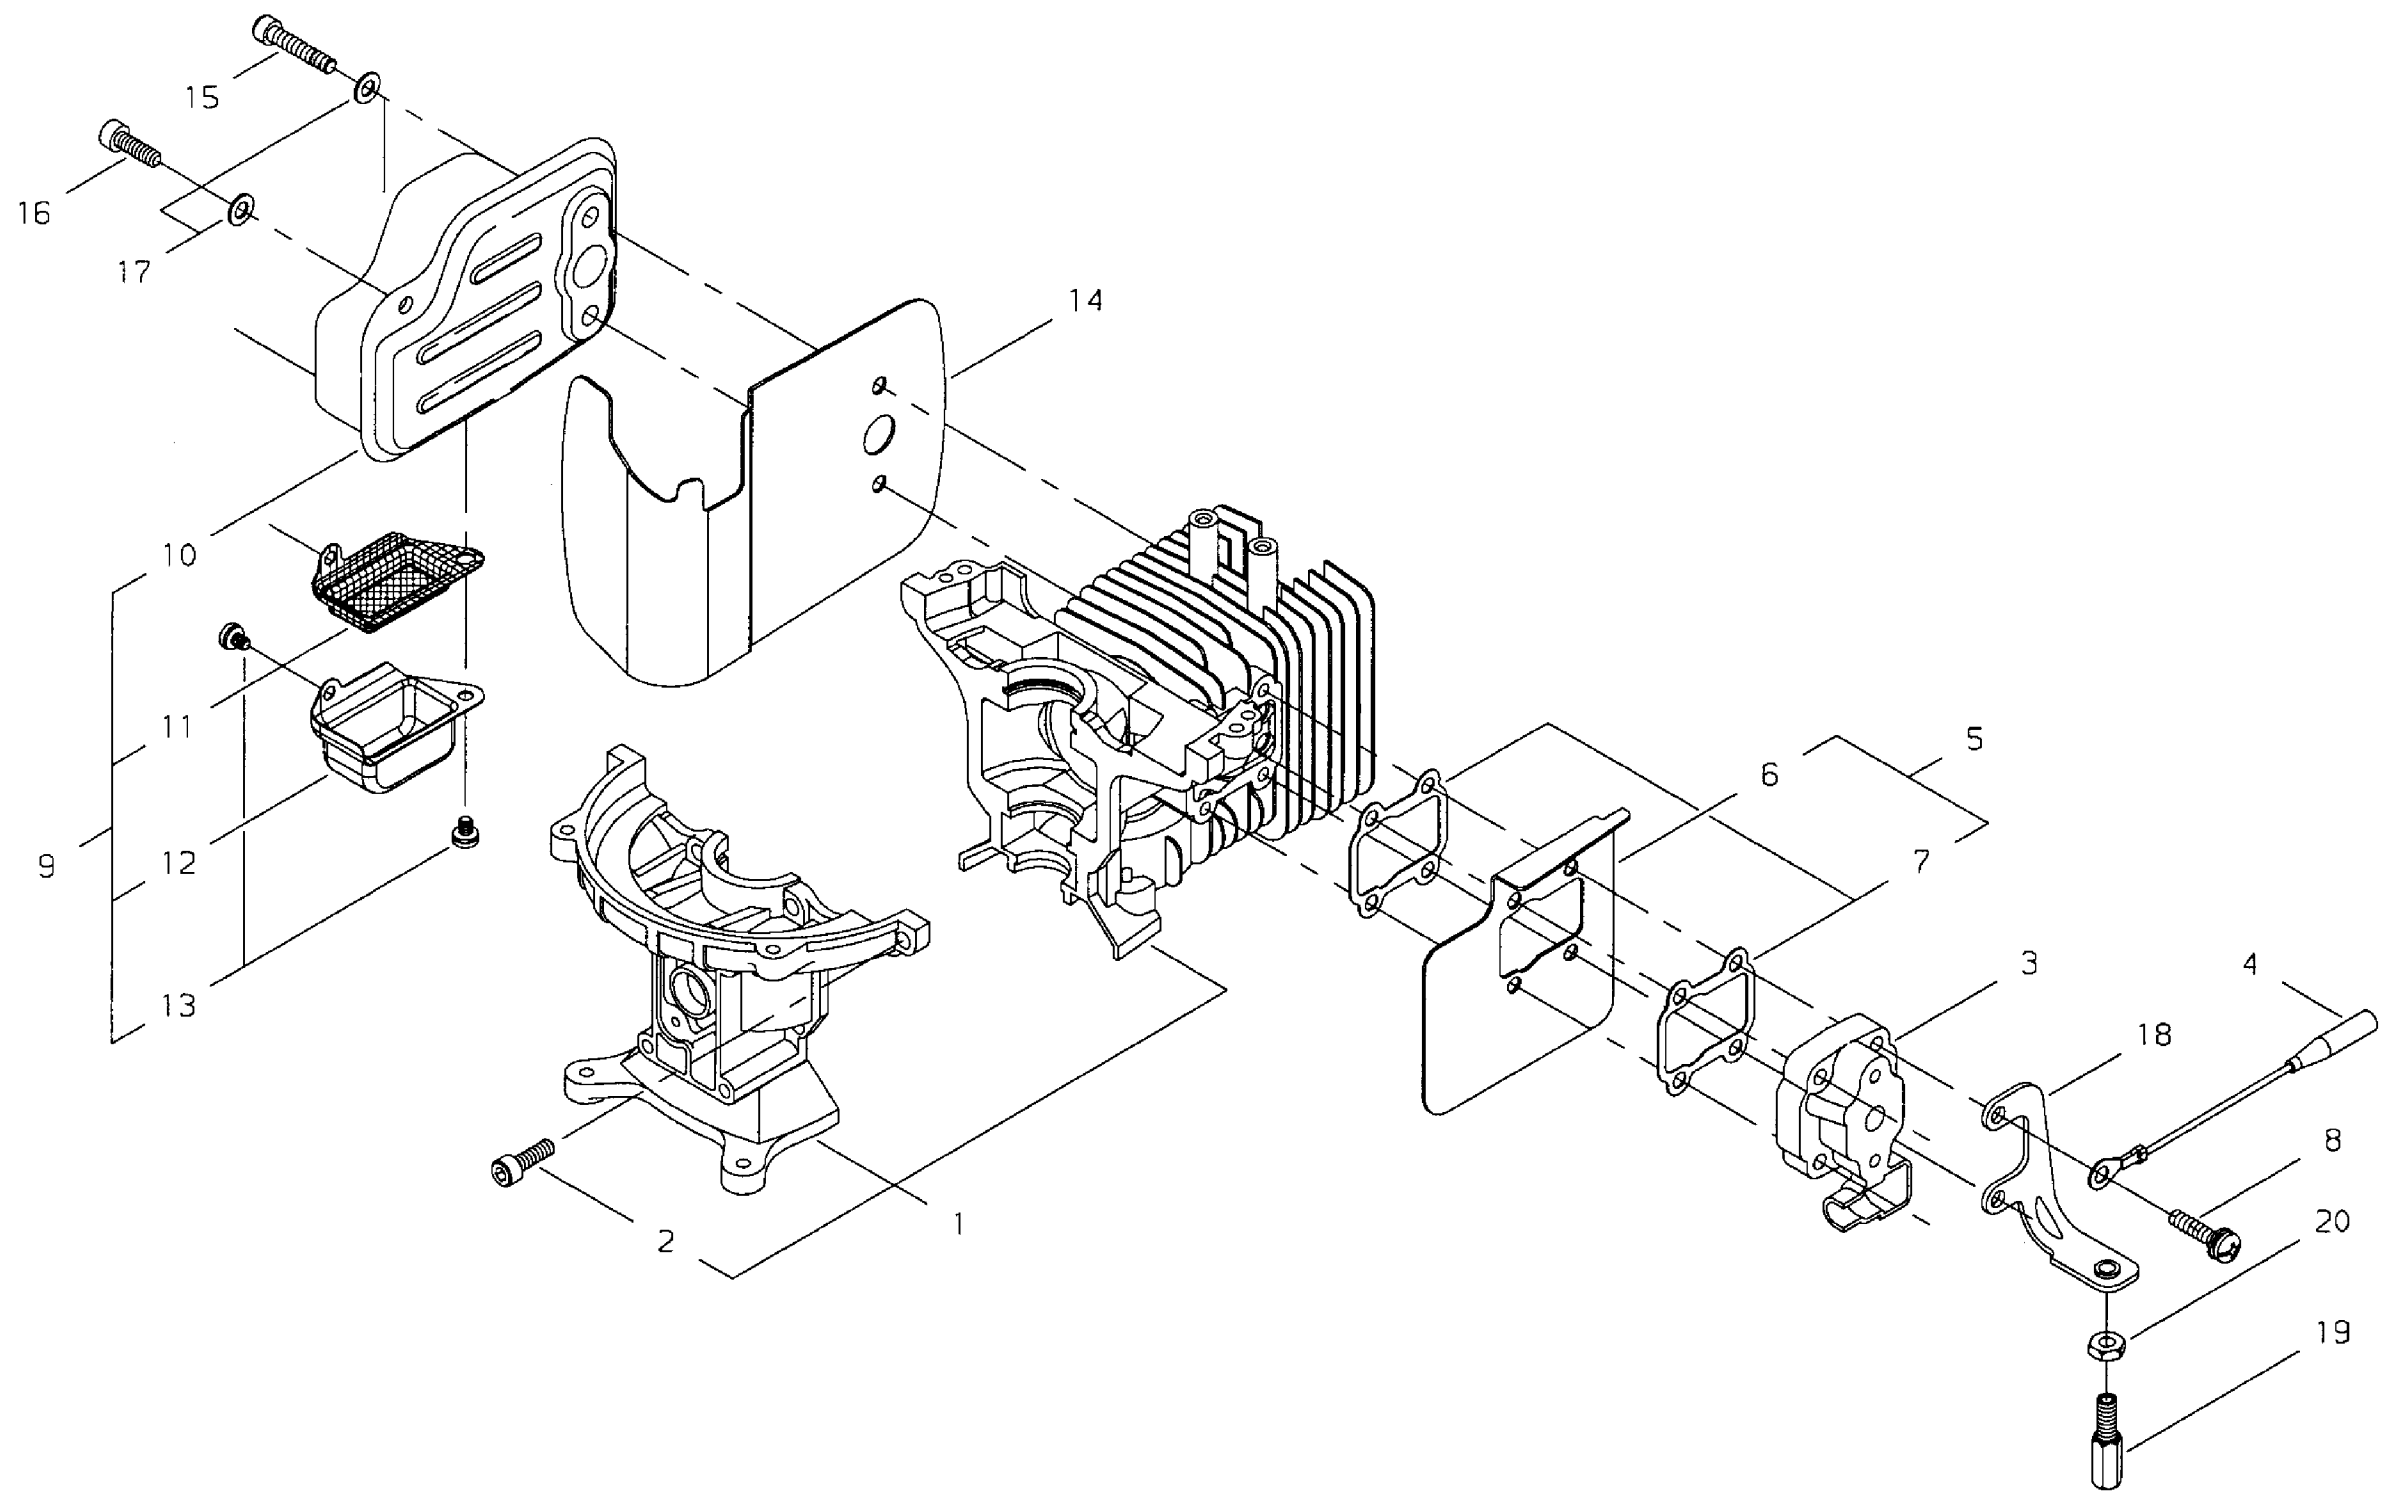

Ref. No	Part No.	Part Name	Q`ty
1- 1	60600-98351	CYLINDERBLOCKSET	1
2	01020-05160	*BOLT	6
3	62902-12310	REEDVALVE	1
4	14350-01101	LEADWIRE	1
5	62902-12320	DEFECTORHEATCOM	1
6	62901-12320	*DEFECTORHEAT	1
7	62901-12220	*GASKET	2
8	11206-05225	SCREWPMSPW	4
9	38800-15010	MUFFLERASSY	1
10	62902-15111	*MUFFLER	1
11	62902-15131	*SCREEN	1
12	38800-15160	*EXHAUSTOUTLET	1
13	11204-04060	*SCREWPM	2
14	62901-15210	GASKETMUFFLER	1
15	62901-15310	BOLT	2
16	01020-05160	BOLT	1
17	01610-05080	WASHER	3
18	62600-83310	BRACKET	1
19	62902-83310	CABLEADJUSTER	1
20	01501-06048	NUT	1