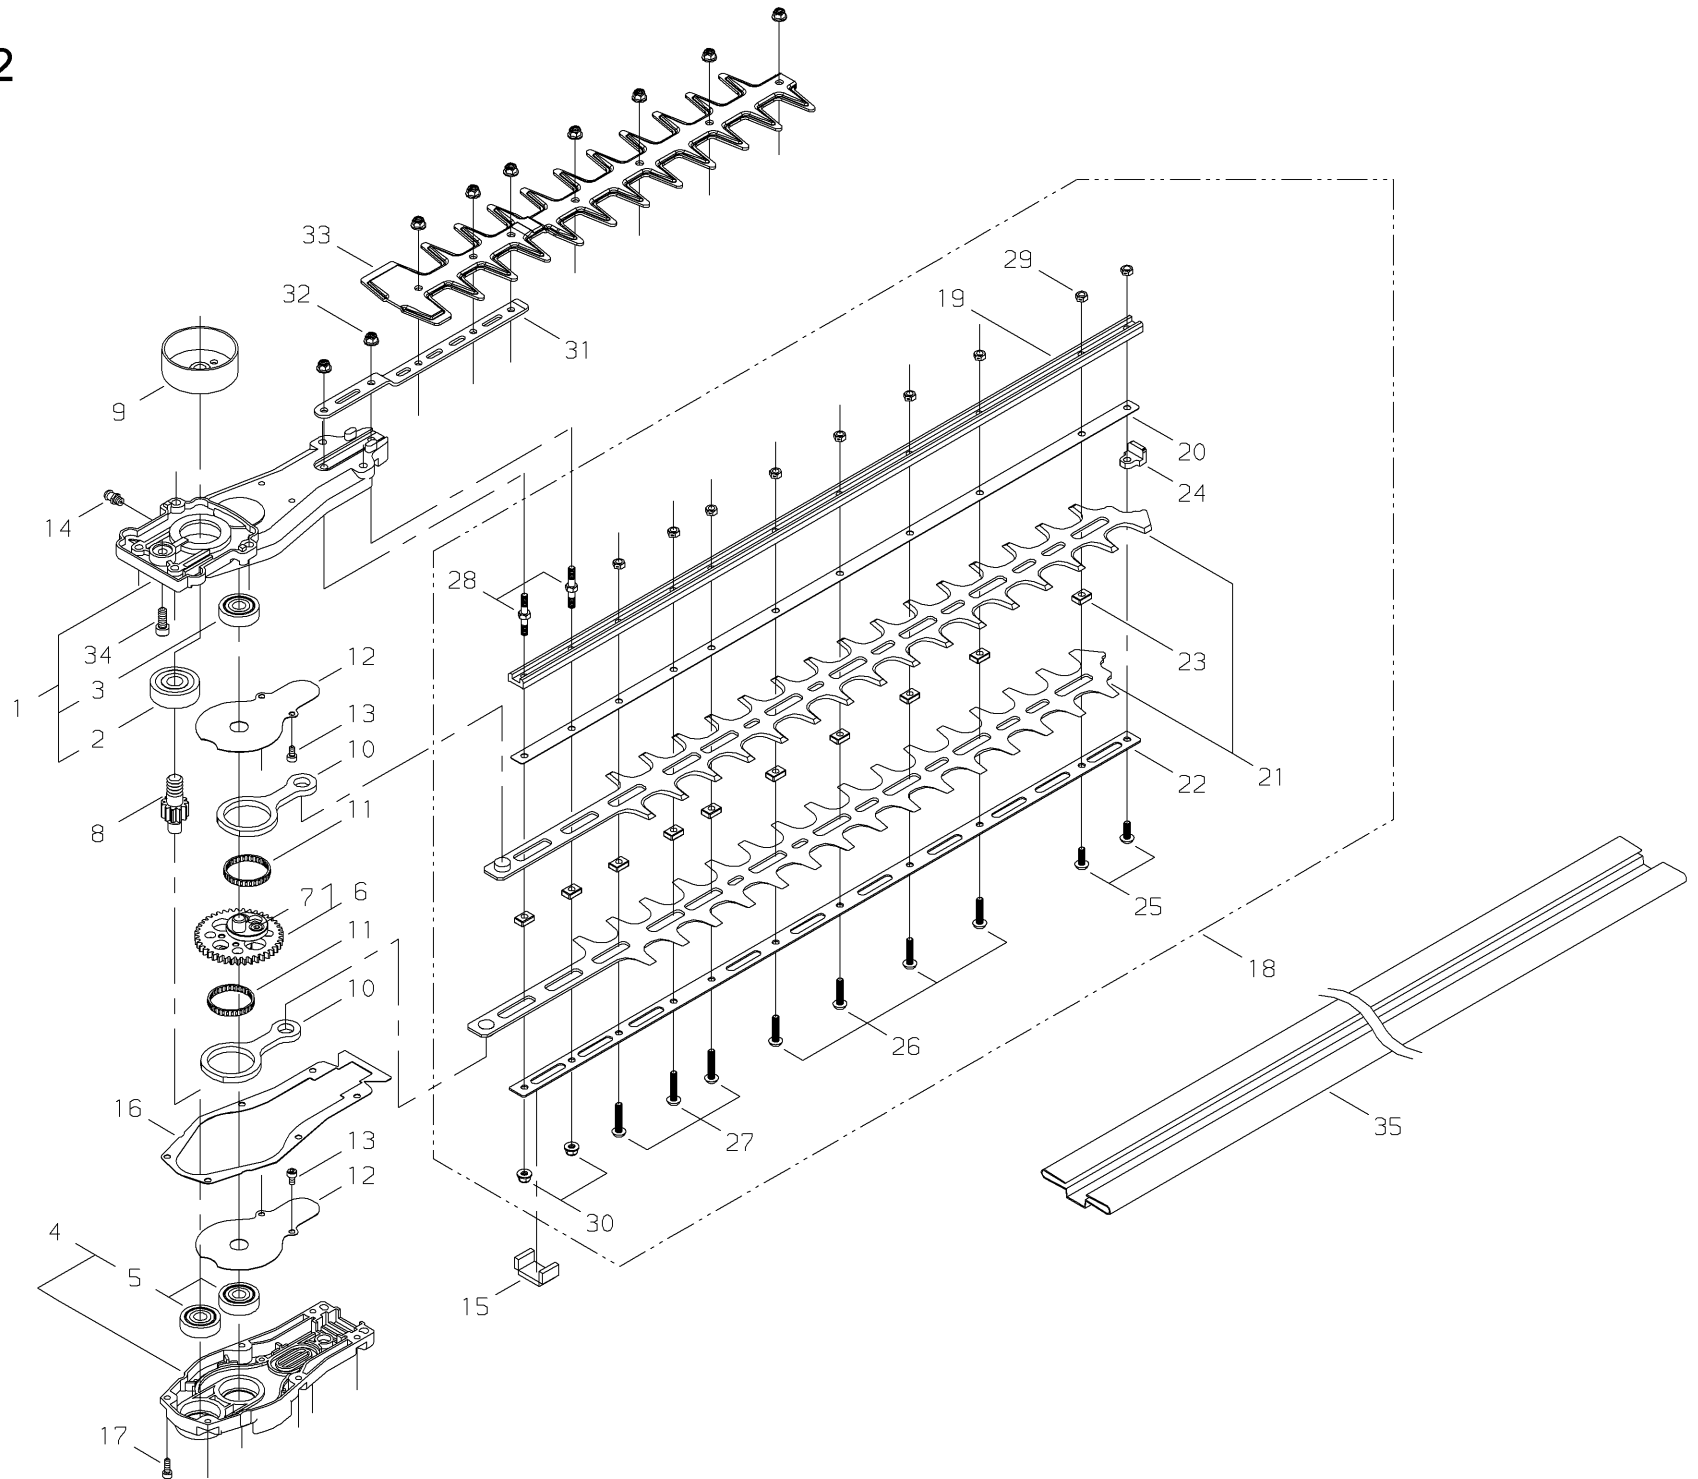

DH2510T/EC2-2

Ref. No	Part No.	Part Name	Q`ty
7- 1	63600-61010	GEARCASECOMP	1
2	02006-06301	*BEARING	1
3	02002-06200	*BEARING	1
4	63600-61020	CASECOVERCOMP	1
5	02002-06200	*BEARING	2
6	63600-61030	GEARCOMP	1
7	63600-61320	*BOLT	4
8	63600-61150	PINIONSHAFT	1
9	20870-61420	CLUTCHDRUM	1
10	63600-61170	ROD	2
11	63600-61330	NEEDLEBEARING	2
12	63600-61340	PLATE	2
13	01020-04080	BOLT	4
14	20870-61640	GREASENIPPLE	1
15	63600-61350	PACKING	1
16	63600-61360	GASKET	1
17	01020-04140	BOLT	6
18	63606-62011	CUTTERASSY	1
19	18501-60006	*GUIDEBAR	1
20	63602-62310	*UPPERPLATE	1
21	18500-60106	*BLADE	2
22	63602-62320	*LOWERPLATE	1
23	63600-62331	*SPACER	10
24	63600-62340	*BLOCK	1
25	11230-05140	*SCREWBUTTON	2
26	11230-05220	*SCREWBUTTON	4
27	11230-05250	*SCREWBUTTON	3
28	63600-62370	*BOLT	2
29	72935-61240	*LOCKNUT	9
30	11525-05231	*UNUT	2
31	63600-62361	HOLDER	1
32	11525-05231	UNUT	9
33	63606-63310	PROTECTOR	1
34	01020-06160	BOLT	3
35	19601-01504	BLADECOVER	1