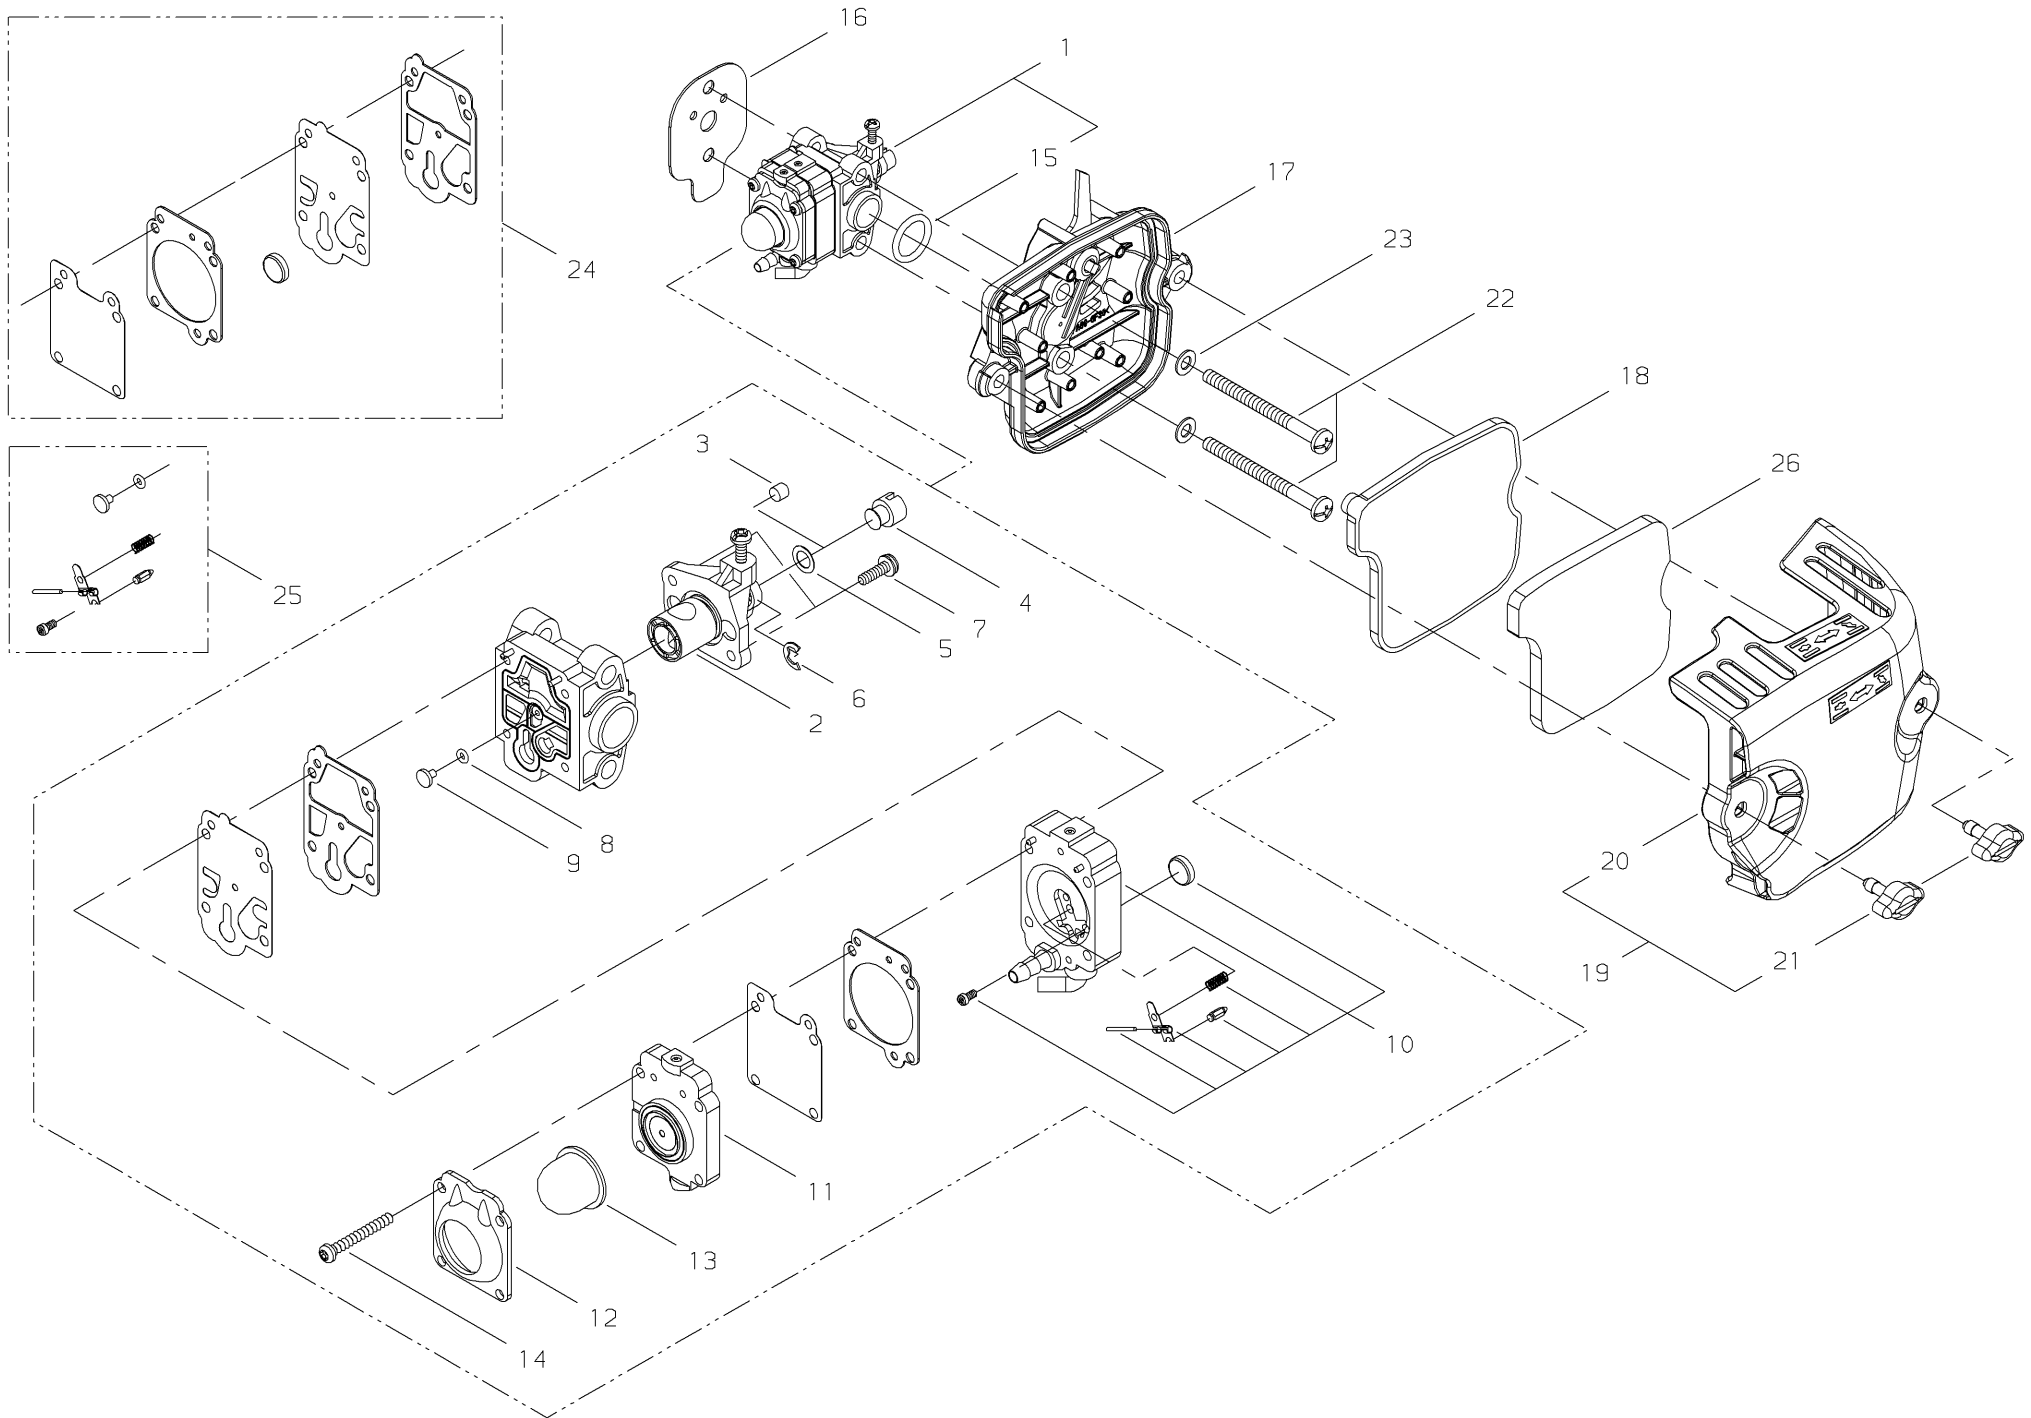

Ref. No	Part No.	Part Name	Q`ty
5- 1	62600-81010	CABURETORASSY	1
2	62901-81320	*VALVE	1
3	62074-81320	*PLAG	1
4	72933-81450	*SWIVEL	1
5	20089-81185	*WASHER	1
6	20036-81195	*ERING	1
7	70064-81290	*SCREW	2
8	70097-81220	*ORING	1
9	62902-81310	*MAINJET	1
10	37013-81350	*PUMPBODYASSY	1
11	20016-81420	*PUMPBASECOMP	1
12	20016-81510	*PUMPCOVER	1
13	20036-81670	*PRIMERPUMP	1
14	20016-81140	*SCREW	4
15	20016-81250	*ORING	1
16	62901-81211	GASKET	1
17	62908-82010	CLEANERBODYASSY	1
18	62908-82120	FILTER	1
19	62908-82030	CLEANERCOVERASS	1
20	62908-82130	*CLEANERCOVER	1
21	62901-82330	*KNOBAIRFILTERCOV	2
22	11203-05605	SCREWPM5W	2
23	01613-05080	WASHER	2
24	60902-98030	GASKETSET	1
25	60902-98040	VALVESET	1
26	62908-82310	PREFILTER	1