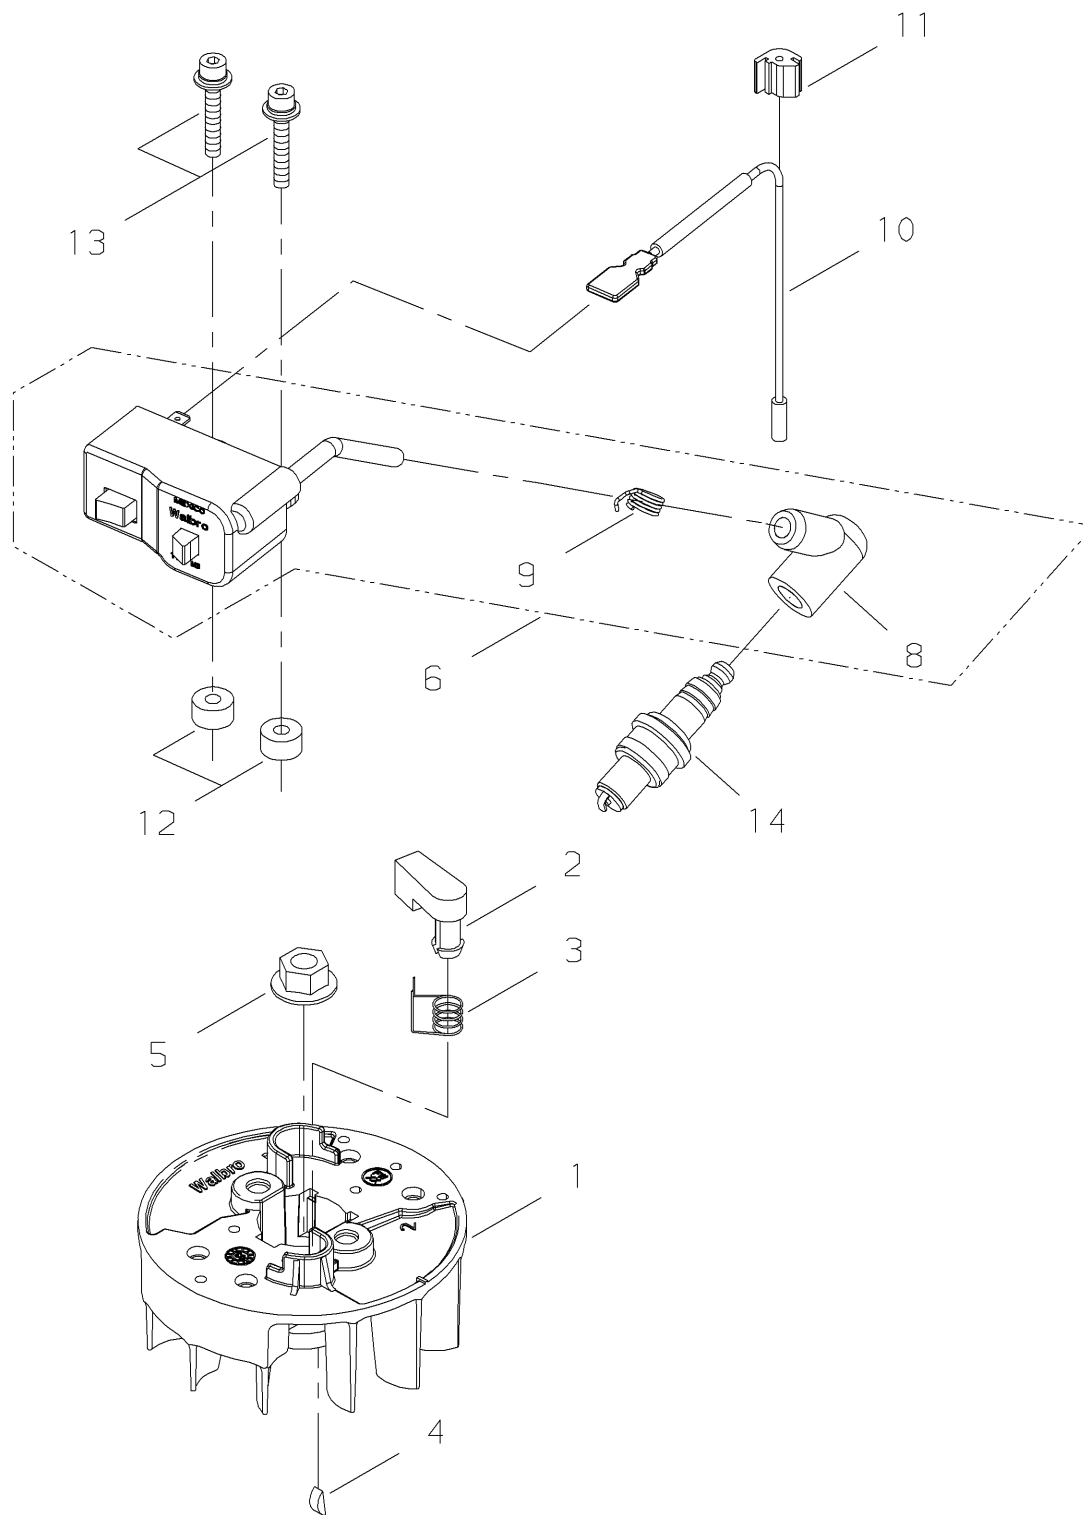

Ref. No	Part No.	Part Name	Q`ty
4- 1	62600-71111	ROTOR	1
2	20870-71120	RATCHET	1
3	20870-71130	COILSPRING	1
4	02403-03100	KEY	1
5	20035-71220	NUT	1
6	62600-71320	COILASSY	1
8	62905-71250	*PLUGCAP	1
9	62905-71320	*SPRINGPLUG	1
10	14350-02001	LEADWIRE	1
11	62901-71310	GROMMET	1
12	70030-71620	INSULATOR	2
13	11024-04265	BOLTSW	2
14	CMR5H	SPARKPLUG	1