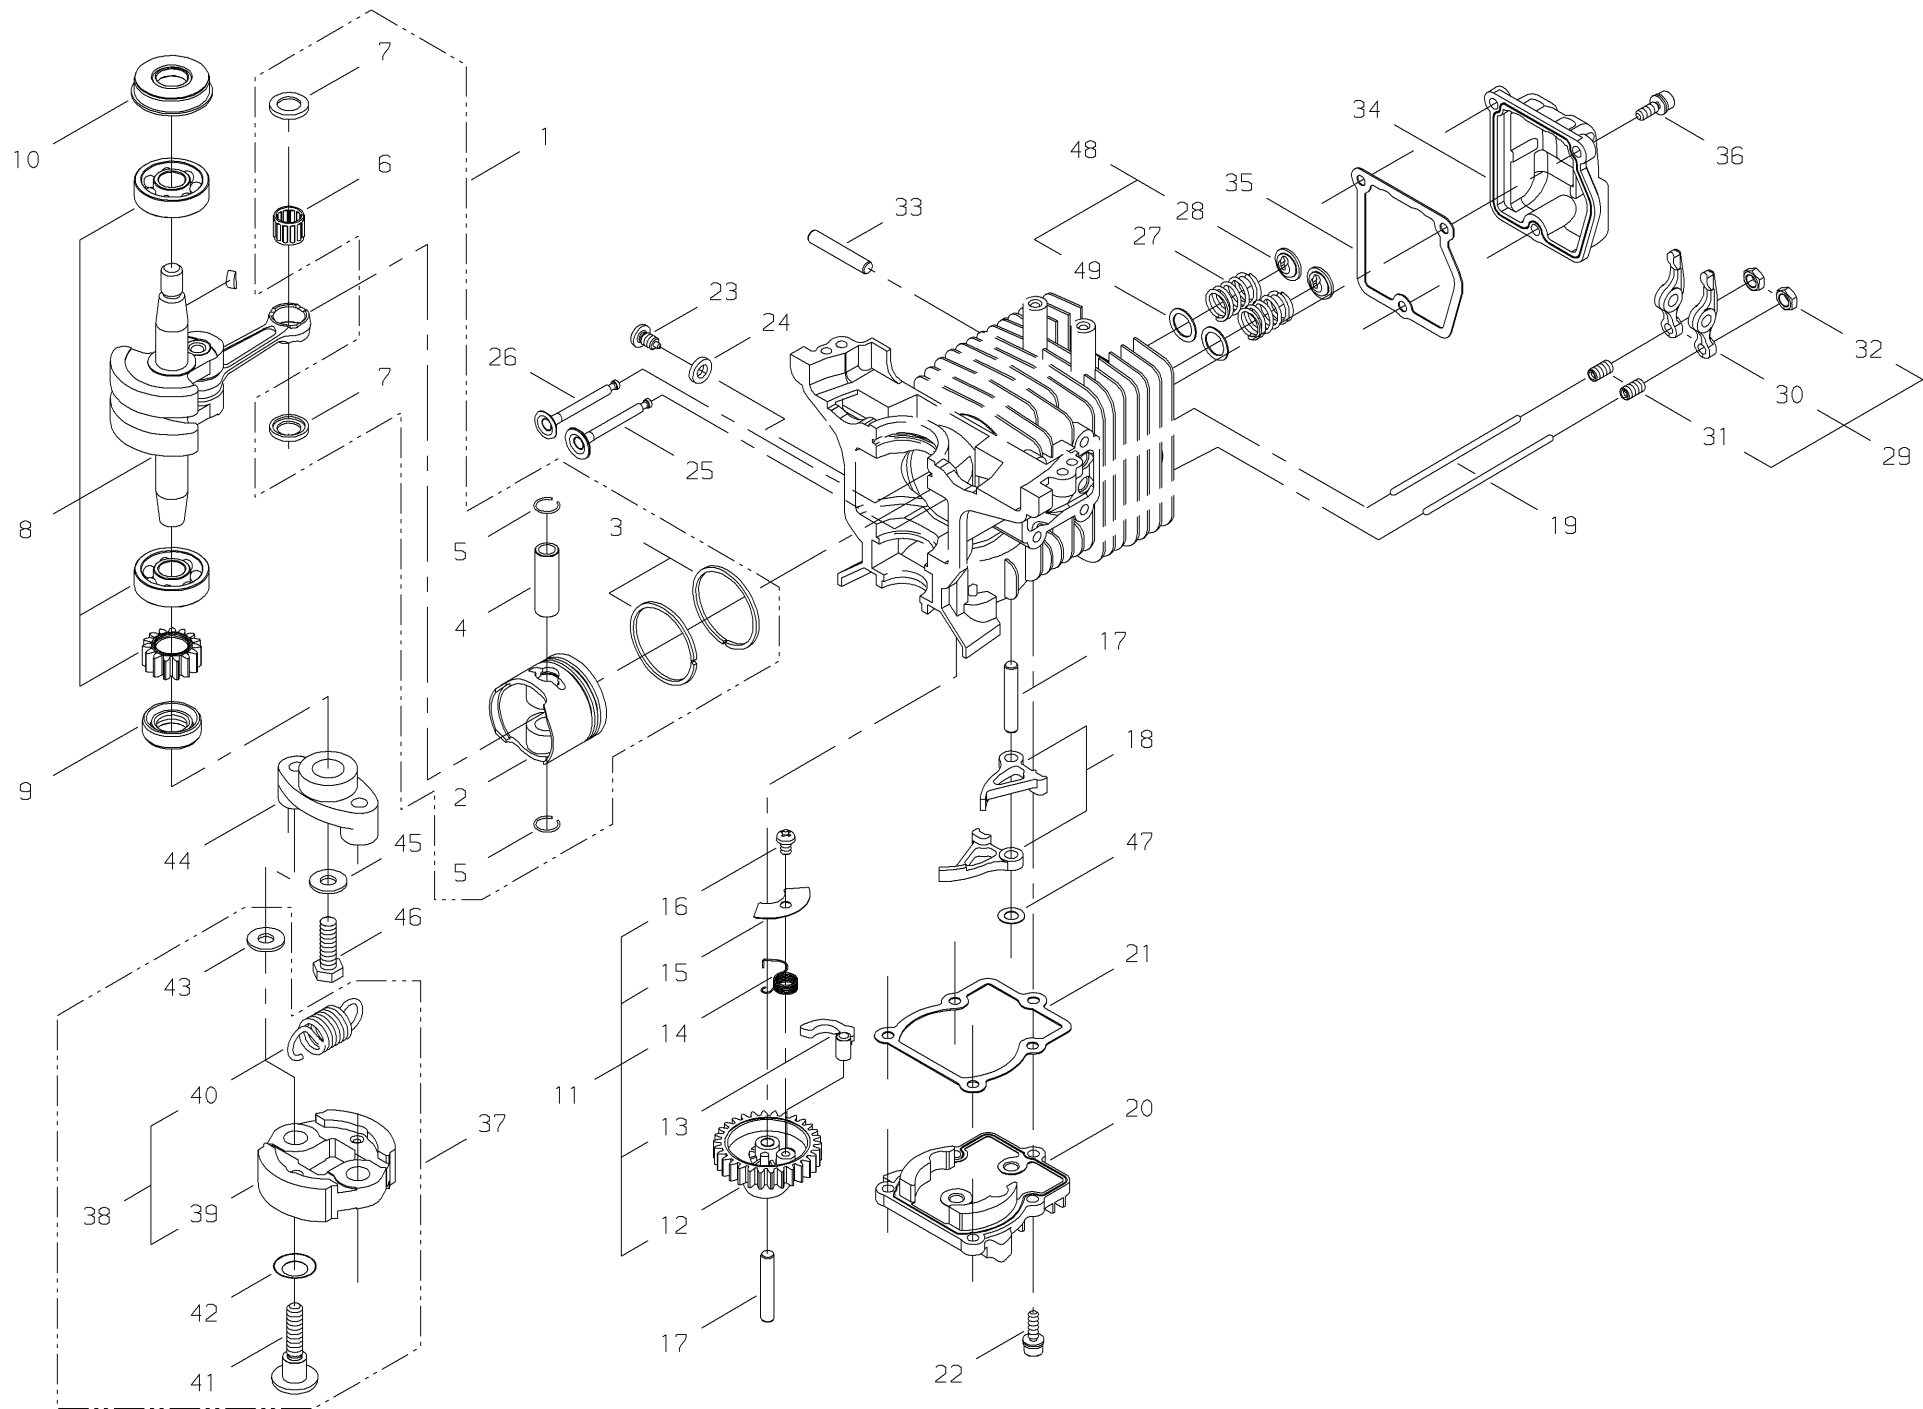

Ref. No	Part No.	Part Name	Q`ty
3- 1	62902-41310	PISTONSET	1
2	62902-41110	*PISTON	1
3	62902-41120	*PISTONRING	2
4	62901-41210	*PISTONPIN	1
5	20000-41320	*SNAPRING	2
6	62901-41230	*NEEDLEBEARING	1
7	37019-41240	*THRUSTWASHER	2
8	62600-42020	CRANKSHAFTCOMP	1
9	62901-42260	OILSEAL	1
10	62901-42270	OILSEAL	1
11	62905-43011	CAMGEARASSY	1
12	62902-43310	*CAMGEAR	1
13	62907-43120	*WEIGHT	1
14	17520-08900	*COILSPRING	1
15	62905-43131	*PLATE	1
16	01280-04062	*SCREW TAPPING	1
17	12492-50290	ROLLER	2
18	62907-43210	LIFTER	2
19	62908-43220	PUSHROD	2
20	62901-43330	CAMGEARCOVER	1
21	62901-43240	GASKET	1
22	11022-04140	BOLTSPW	5
23	62901-43310	SCREW	1
24	15401-10028	COLLAR	1
25	62902-44111	INTAKEVALVE	1
26	62902-44121	EXHAUSTVALVE	1
27	62901-44130	VALVESPRING	2
48	60908-98370	RETAINERSET	2
28	62908-44140	*RETAINER	2
49	62908-44310	*PLATE	2
29	62907-44010	ROCKERARMASSY	2
30	62901-44210	*ROCKERARM	2
31	62907-44220	*ADJUSTSCREW	2
32	62901-44231	*NUT	2
33	12492-50310	ROLLER	1
34	62901-44241	ROCKERARMCOVER	1
35	62901-44250	GASKET	1
36	11022-04120	BOLT SW	3
37	62600-51010	CLUTCHSET	1
38	62600-51020	*CLUTCHSHOEASSY	1
39	20115-51111	**CLUTCHSHOE	2
40	62600-51310	**SPRING	1
41	20087-51210	*BOLT	2
42	20087-51231	*SPRINGPLATE	2
43	22100-71430	*WASHER	2
44	20870-51211	CLUTCHBOSS	1
45	22100-71430	WASHER	1
46	20870-51220	BOLT	1
47	11620-10000	WASHER	1