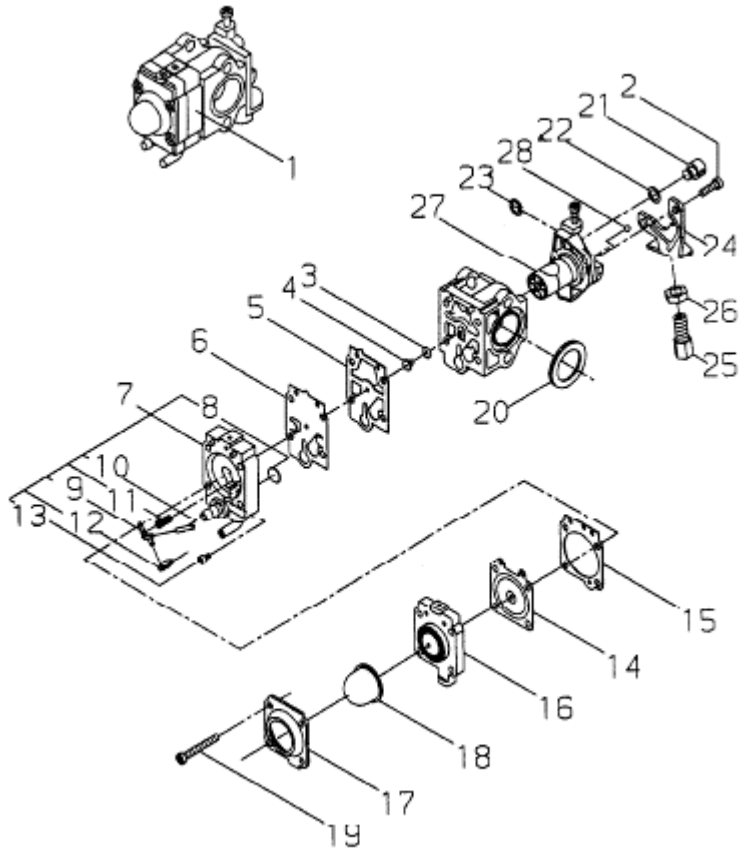

shindaiwa

Tosasioepi

HT 230

Fig. 1

Ref. No	Part No.	Part Name	Q`ty
1- 1	62809-12111	CYLINDER	1
2	20870-12120	GASKET	1
3	01020-05250	BOLT	5
4	20016-12212	INSULATOR	1
5	20870-12220	GASKET	1
6	20011-12260	NUT	2
7	11022-05300	BOLTSW	2
8	20870-15110	MUFFLER	1
9	20870-15122	GASKET	1
10	01020-05500	BOLT	2
11	01610-05080	WASHER	4
12	01020-05120	BOLT	1
13	20870-21100	CRANKCASEPTOCOMP	1
15	12900-60010	*BEARING	1
16	22150-21250	*OILSEAL	1
17	20870-21301	CRANKCASEMCOMP	1
19	12900-60010	*BEARING	1
20	20000-21211	*OILSEAL	1
21	12492-40080	*ROLLER	2
22	20870-31102	FANCOVERSUBASSY	1
23	20870-31112	*FANCOVER	1
24	70030-75120	*REEL	5

Fig. 2

Ref. No	Part No.	Part Name	Q`ty
2- 1	70871-81100	CARBURETORSUBASSY	1
2	70097-81290	*SCREW	2
3	70097-81220	*ORING	1
4	72934-81230	*MAINJET	1
5	70097-81310	*GASKETPUMP	1
6	70097-81320	*DIAPHRAGM	1
7	72933-81410	*PUMPBODYASSY	1
8	70030-81380	**SCREEN	1
9	22100-81230	**LEVER	1
10	22100-81250	**PIN	1
11	72933-81270	**SPRING	1
12	20036-81440	**NEEDLEVALVE	1
13	20016-81450	**SCREW	1
14	22100-81260	*DIAPHRAGMASSY	1
15	20016-81280	*GASKET	1
16	20016-81420	*PUMPBASECOMP	1
17	20016-81510	*PUMPCOVER	1
18	20036-81670	*PRIMERPUMP	1
19	20016-81140	*SCREW	4
20	72933-81250	*RINGGASKET	1
21	72933-81450	*SWIVEL	1
22	20089-81185	*WASHER	1
23	20036-81195	*ERING	1
24	20089-81130	*BRACKET	1
25	20089-81110	*CABLEADJUSTER	1