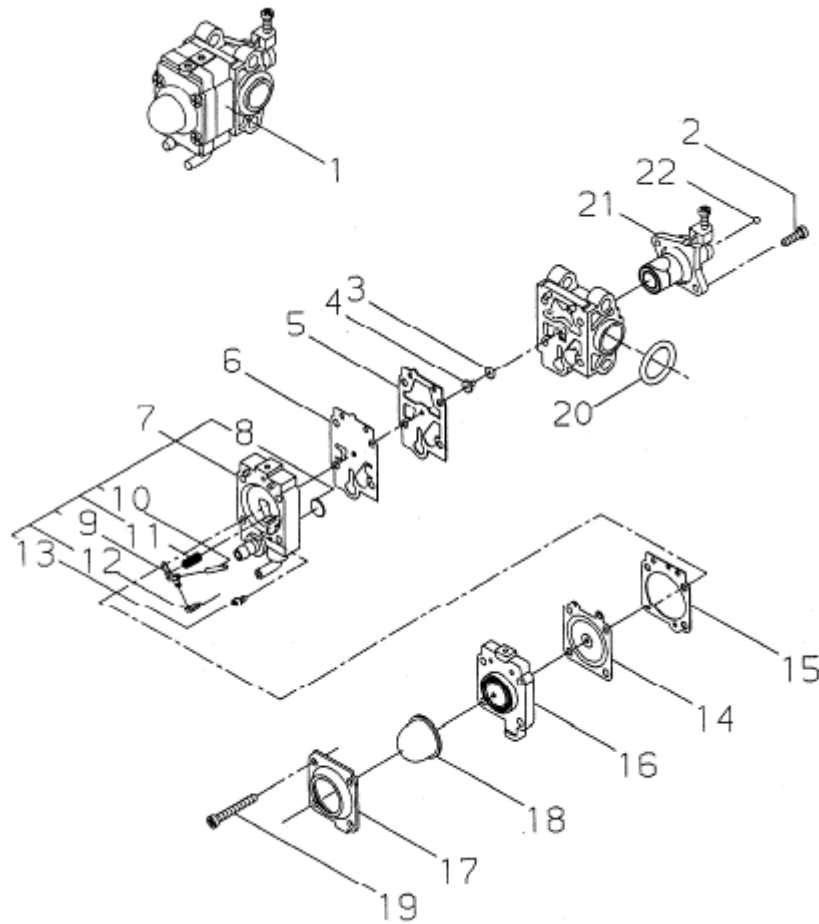

Fig. 2

Ref. No	Part No.	Part Name	Q`ty
2- 1	68120-81010	CABURETORASSY	1
2	70064-81290	*SCREW	2
3	70097-81220	*ORING	1
4	70064-81230	*MAINJET	1
5	70097-81310	*GASKETPUMP	1
6	70097-81320	*DIAPHRAGM	1
7	20016-81410	*PUMPBODYCOMP	1
8	70030-81380	**SCREEN	1
9	22100-81230	**LEVER	1
10	22100-81250	**PIN	1
11	20016-81270	**SPRING	1
12	20036-81440	**NEEDLEVALVE	1
13	20016-81450	**SCREW	1
14	22100-81260	*DIAPHRAGMASSY	1
15	20016-81280	*GASKET	1
16	20016-81420	*PUMPBASECOMP	1
17	20016-81510	*PUMPCOVER	1
18	20036-81670	*PRIMERPUMP	1
19	20016-81140	*SCREW	1
20	20016-81250	*ORING	1
21	68120-81320	THROTTLEVALVESET	1
22	20870-81230	*BALL	1

Fig. 5

Ref. No	Part No.	Part Name	Q`ty
5- 1	38120-62030	PLATE	1
2	23510-64210	WASHER	3
4	20000-96210	AIRGAPGAUGE	1
5	20000-96411	ROTORSPANNER	1
6	20021-96420	STOPPER	2
7	20021-96601	PULLERASSY	1
8	20021-96611	*PULLER	1
9	20021-96621	*BOLT	1
10	20000-96631	*GUIDEPIN	1
11	20035-96630	*GUIDEPIN	1
12	20021-96630	*GUIDEPIN	1
13	20021-96650	*PINADAPTER	1
14	20021-96660	*PINADAPTER	1
15	20021-96670	*PINADAPTER	1
16	20000-96640	*BOSS	1
17	01211-06120	*SCREWSW	2
18	20000-96104	PULLERASSY	1
19	20000-96114	*LEVER	1
20	22100-96121	*CENTERBOLT	1
21	20000-96130	*BOLT	3
22	20000-96140	*BOLT	2
23	01020-06350	BOLT	2