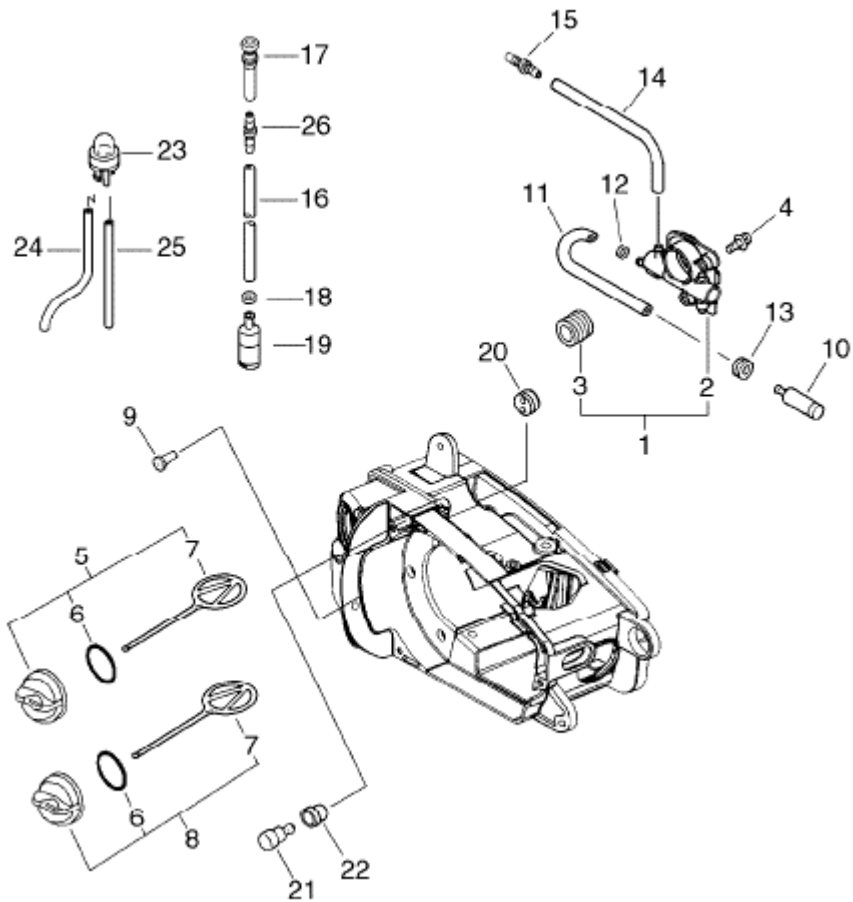

Fig. 4

Ref. No	Part No.	Part Name	Q`ty
4- 1	52130-00620	AUTO-OILERASY	1
2	52130-00360	*OILERASMAUTO	1
3	52130-01030	*GEARWORM	1
4	52130-01760	SCREW4*12	2
5	52130-00660	FUELCAPASY	1
6	52130-01880	*ORING18	1
7	52130-01430	*LINK	1
8	52130-00650	OILCAPASY	1
6	52130-01880	*ORING18	1
7	52130-01430	*LINK	1
9	52130-01660	VALVECHECK	1
10	52130-01670	STRAINEROIL	1
11	52130-01470	PIPEFUEL	1
12	52130-01500	CLIP	1
13	52130-01510	GROMMETFUEL	1
14	52130-01480	PIPE3*6*45	1
15	52130-00780	NIPPLE	1
16	52130-00960	PIPE	1
17	52130-00940	PIPE	1
18	52130-01490	CLIP	1
19	52130-01440	STRAINERFUEL	1
20	52130-01520	GROMMET	1
21	52130-01450	VALVECHECK	1
22	52130-00750	GROMMETFUEL	1