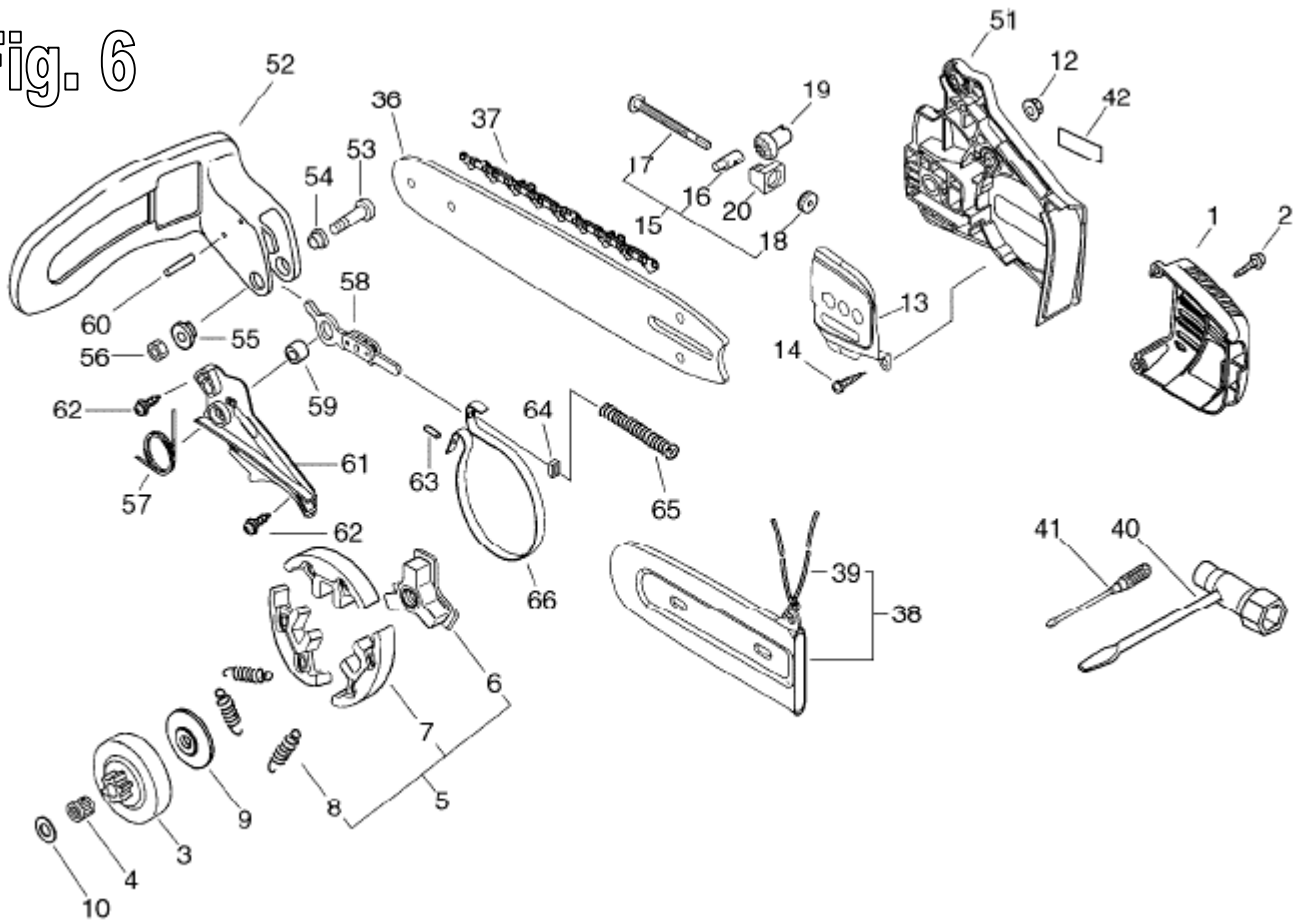

29	52130-00280	TERMINALSPARKPLUG	1
30	52130-00290	CAPSPARKPLUG	1

Fig. 4

Ref. No	Part No.	Part Name	Q`ty
4- 1	52130-00620	AUTO-OILERASY	1
2	52130-00360	*OILERASMAUTO	1
3	52130-01030	*GEARWORM	1
4	52130-01760	SCREW4*12	2
5	52130-00660	FUELCAPASY	1
6	52130-01880	*ORING18	1
7	52130-01430	*LINK	1
8	52130-00650	OILCAPASY	1
6	52130-01880	*ORING18	1
7	52130-01430	*LINK	1
9	52130-01660	VALVECHECK	1
10	52130-01670	STRAINEROIL	1
11	52130-01470	PIPEFUEL	1
12	52130-01500	CLIP	1
13	52130-01510	GROMMETFUEL	1
14	52130-01480	PIPE3*6*45	1
15	52130-00780	NIPPLE	1
16	52130-00960	PIPE	1
17	52130-00940	PIPE	1
18	52130-01490	CLIP	1
19	52130-01440	STRAINERFUEL	1
20	52130-01520	GROMMET	1
21	52130-01450	VALVECHECK	1
22	52130-00750	GROMMETFUEL	1

Fig. 6

Ref. No	Part No.	Part Name	Q`ty
6- 1	52130-00250	COVERMUFFLER	1
2	52130-01810	SCREW4*16	2
3	52130-00350	DRUMCLUTCH	1
4	52130-01590	BEARINGNEEDLE	1
5	52130-00120	CLUTCH	1
6	52130-00340	*HUBCLUTCH	1
7	52130-00610	*CLUTCHSHOESET	1
8	52130-00900	*SPRINGTENSION	3
9	52130-00330	PLATECLUTCH	1
10	52130-01600	WASHERCLUTCH	1
12	52130-01620	NUTFLANGE8	1
13	52130-00390	PLATESPROCKETGUARD	1
14	52130-01790	SCREW4*10	1
15	52130-00560	TENSIONERCHAINASY	1
16	52130-00400	*TENSIONERCHAIN	1
17	52130-00810	*BOLT5	1
18	52130-01020	*GEARBEVEL	1
19	52130-01010	GEARBEVEL	1
20	52130-00840	COLLAR8	1
36	52130-01930	BAR GUIDE 25	1
37	18018-00420	CHAIN SAW 91VS-42E	1
38	52130-00630	SCABBARDCHAIN	1
39	52130-00310	*ROPE	1
40	52130-01690	WRENCHW/SDRIVER	1