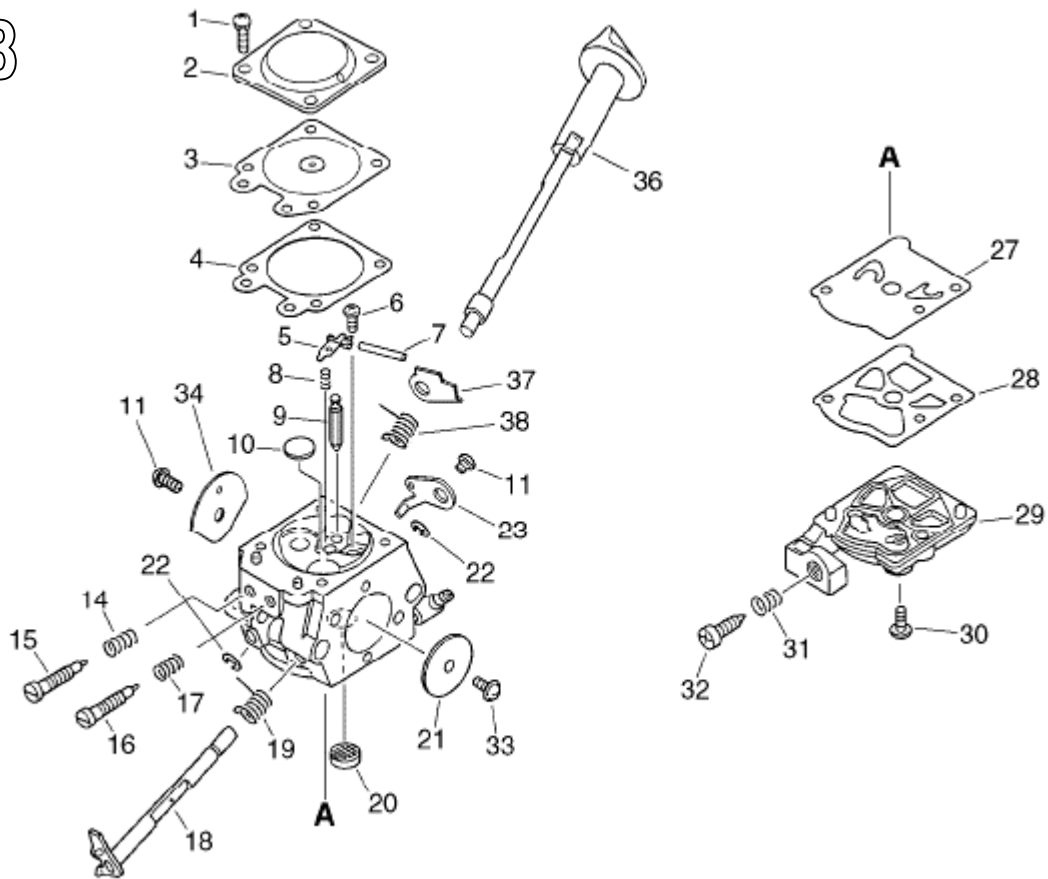

Fig. 6

Ref. No	Part No.	Part Name	Q`ty
6- 1	52130-00250	COVERMUFFLER	1
2	52130-01810	SCREW4*16	2
3	52130-00350	DRUMCLUTCH	1
4	52130-01590	BEARINGNEEDLE	1
5	52130-00120	CLUTCH	1
6	52130-00340	*HUBCLUTCH	1
7	52130-00610	*CLUTCHSHOESET	1
8	52130-00900	*SPRINGTENSION	3
9	52130-00330	PLATECLUTCH	1
10	52130-01600	WASHERCLUTCH	1
12	52130-01620	NUTFLANGE8	1
13	52130-00390	PLATESPROCKETGUARD	1
14	52130-01790	SCREW4*10	1
15	52130-00560	TENSIONERCHAINASY	1
16	52130-00400	*TENSIONERCHAIN	1
17	52130-00810	*BOLT5	1
18	52130-01020	*GEARBEVEL	1
19	52130-01010	GEARBEVEL	1
20	52130-00840	COLLAR8	1
36	52130-01930	BAR GUIDE 25	1
37	18018-00420	CHAIN SAW 91VS-42E	1
38	52130-00630	SCABBARDCHAIN	1
39	52130-00310	*ROPE	1
40	52130-01690	WRENCHW/SDRIVER	1

Fig. 8

Ref. No	Part No.	Part Name	Q`ty
8-	52130-00100	CABURETORDIAPHRAGM	1
1	52130-01300	*SCREW	4
2	52130-01380	*COVERMDIAPHRAGM	1
3	52130-01370	*DIAPHRAGMMETERING	1
4	52130-01360	*GASKETMDIAPHRAGM	1
5	52130-01250	*LEVERMETERING	1
6	52130-01350	*SCREWMLEVERPIN	1
7	52130-01340	*PINMETERINGLEVER	1
8	52130-01240	*SPRINGMETERLEVER	1
9	52130-01330	*VALVEINLETNEEDLE	1
10	52130-01390	*PLUGWELCH	1
11	52130-01190	*SCREW	2
14	52130-01220	*SPRINGNEEDLE	1
15	52130-00510	*NEEDLEHIGHSPEED	1
16	52130-01210	*NEEDLEIDLE	1
17	52130-01230	*SPRINGNEEDLE	1
18	52130-00490	*SHAFTTHROTTLE	1
19	52130-01170	*SPRINGTHROTLERTN	1
20	52130-01280	*SCREENINLET	1
21	52130-01200	*VALVETHROTTLE	1
22	52130-01290	*RING	2
23	52130-00500	*THROTTLELEVER	1
27	52130-01160	*DIAHRAGMFUELPUMP	1
28	52130-01270	*GASKETFUELPUMP	1
29	52130-01270	*GASKETFUELPUMP	1