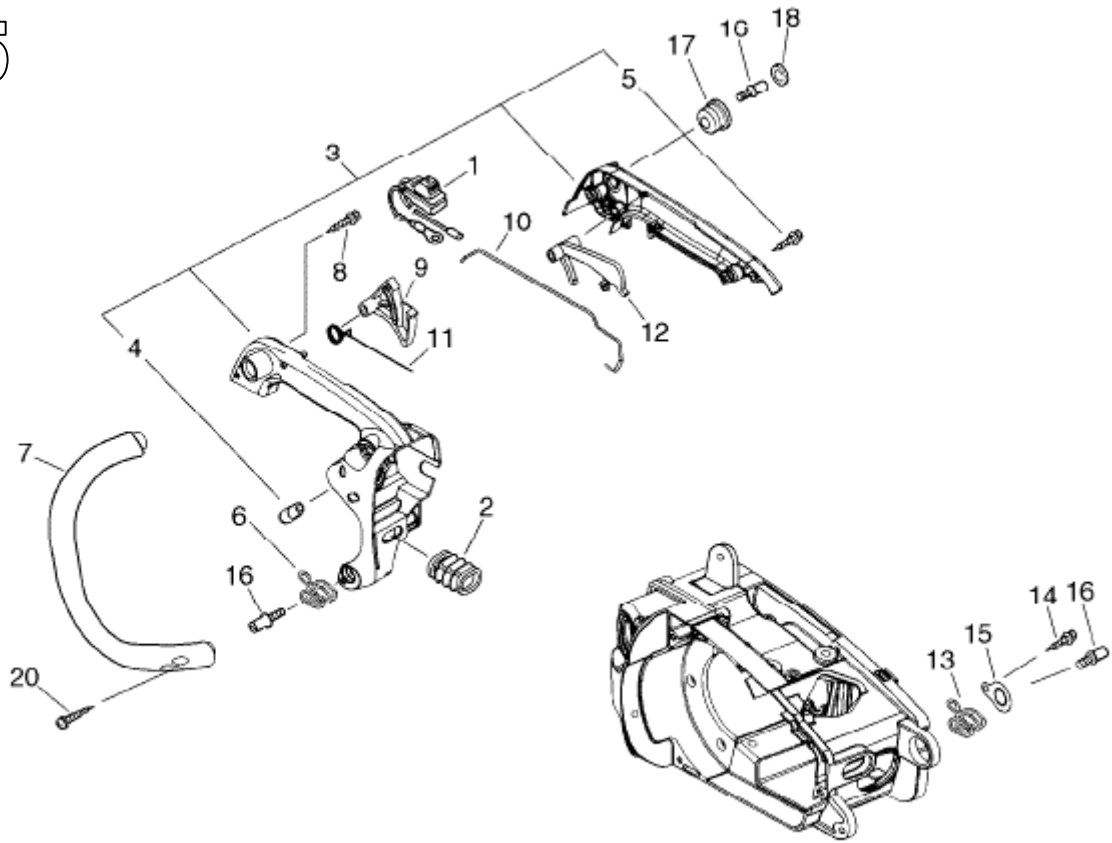

Fig. 5

Ref. No	Part No.	Part Name	Q`ty
5- 1	52130-00300	SWITCHONOFF	1
2	52130-00200	PIPEINTAKE	1
3	52130-00670	HANDLESETREAR	1
4	52130-01420	*NUT	2
5	52130-01830	*SCREW4*16	4
6	52130-00890	SPRINGCOMPRESSION	1
7	52130-00450	HANDLEFRONT	1
8	52130-01820	SCREW5*20	1
9	52130-00460	TRIGGERTHROTTLE	1
10	52130-00470	RODTHROTTLE	1
11	52130-00910	SPRINGTORSION	1
12	52130-00480	LOCKOUTTHROTTLE	1
13	52130-00880	SPRINGCOMPRESSION	1
14	52130-01800	SCREW	1
15	52130-00760	PLATEEYE	1
16	52130-00790	BOLT4	3
17	52130-01140	CUSHION	1
18	52130-01130	CAP	1
20	52130-01830	SCREW4*16	1