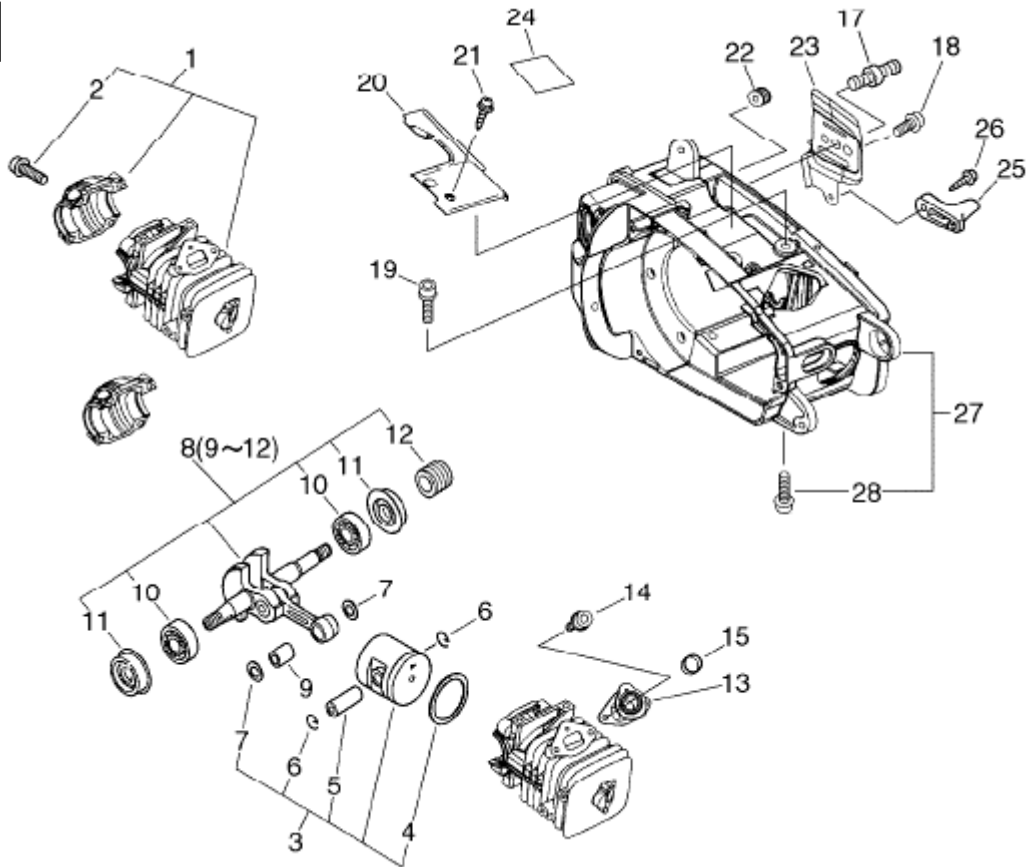

shindaiwa

MOTOSEGA

269 T

Fig. 1

Ref. No	Part No.	Part Name	Q`ty
1- 1	52130-00570	CRANKCASESET	1
2	52130-01750	*BOLTHS5*22	4
3	52130-00580	PISTONKIT	1
4	52130-01090	*RINGPISTON	1
5	52130-01100	*PINPISTON	1
6	52130-01120	*CIRCLIPPISTONPIN	2
7	52130-01110	*SPACERPISTONPIN	2
8	52130-00590	CRANKSHAFTASY	1
9	52130-01000	*BEARINGNEEDLE8	1
10	52130-01890	*BEARINGBALL6001	2
11	52130-00990	*SEALOIL12	2
12	52130-01030	*GEARWORM	1
13	52130-00150	BELLOWSINTAKE	1
14	52130-01740	BOLTHS4*12	2
15	52130-00850	COLLAR14	1
17	52130-00820	BOLTSTUD8	1
18	52130-00800	BOLT4	2
19	52130-01710	BOLTHS5*16	2
20	52130-00130	COVERDUST	1
21	52130-01800	SCREW	2
22	52130-01580	PLUG	1
23	52130-00380	PLATESPROCKETGUARD	1
24	52130-01080	LABELCAUTION	1
25	52130-01630	CATCHERCHAIN	1

Fig. 6

Ref. No	Part No.	Part Name	Q`ty
6- 1	52130-00250	COVERMUFFLER	1
2	52130-01810	SCREW4*16	2
3	52130-00350	DRUMCLUTCH	1
4	52130-01590	BEARINGNEEDLE	1
5	52130-00120	CLUTCH	1
6	52130-00340	*HUBCLUTCH	1
7	52130-00610	*CLUTCHSHOESET	1
8	52130-00900	*SPRINGTENSION	3
9	52130-00330	PLATECLUTCH	1
10	52130-01600	WASHERCLUTCH	1
12	52130-01620	NUTFLANGE8	1
13	52130-00390	PLATESPROCKETGUARD	1
14	52130-01790	SCREW4*10	1
15	52130-00560	TENSIONERCHAINASY	1
16	52130-00400	*TENSIONERCHAIN	1
17	52130-00810	*BOLT5	1
18	52130-01020	*GEARBEVEL	1
19	52130-01010	GEARBEVEL	1
20	52130-00840	COLLAR8	1
36	52130-01930	BAR GUIDE 25	1
37	18018-00420	CHAIN SAW 91VS-42E	1
38	52130-00630	SCABBARDCHAIN	1
39	52130-00310	*ROPE	1
40	52130-01690	WRENCHW/SDRIVER	1