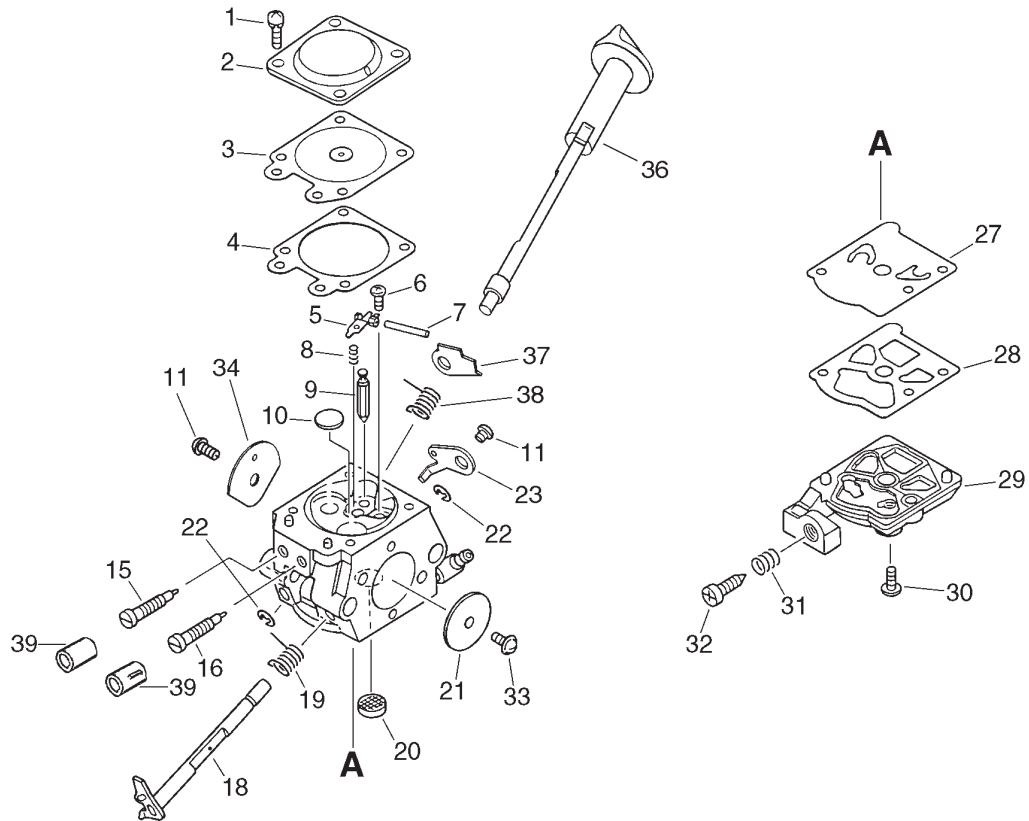

37	18018-00420	CHAIN SAW 91VS-42E	1
38	52130-00630	SCABBARDCHAIN	1
39	52130-00310	*ROPE	1
40	52130-01690	WRENCHW/SDRIVER	1
41	52130-01700	DRIVERSCREW50	1
42	52130-01070	LABELBRAND	1
50	C032-000183	BRAKEASYCHAIN	1
51	52130-00370	*GUARDSPROCKET	1
52	C320-000081	*LEVERBRAKE	1
53	52130-01910	*SCREW	1
54	52130-01650	*SPACER	1
55	52130-00830	*COLLAR5	1
56	52130-01860	*NUTLOCK5	1
57	52130-00930	*SPRINGTORSION	1
58	C334-000070	*CONNECTORBRAKE	1
59	52130-01640	*SPACER8	1
60	52130-01840	*ROLLER3*26	2
61	C345-000092	*COVERBRAKE	1
62	52130-01800	*SCREW	2
63	52130-01920	*ROLLER	1
64	52130-00860	*SPACER	1
65	52130-00870	*SPRINGCOMPRESSION	1
66	52130-00420	*BANDBRAKE	1
7-	C032-000183	BRAKEASYCHAIN	1
51	52130-00370	*GUARDSPROCKET	1
52	52130-00410	*LEVERBRAKE	1
53	52130-01910	*SCREW	1
54	52130-01650	*SPACER	1
55	52130-00830	*COLLAR5	1
56	52130-01860	*NUTLOCK5	1
57	52130-00930	*SPRINGTORSION	1
58	52130-00430	*CONNECTORBRAKE	1
59	52130-01640	*SPACER8	1
60	52130-01840	*ROLLER3*26	2
61	C345-000092	*COVERBRAKE	1
62	52130-01800	*SCREW	2
63	52130-01920	*ROLLER	1
64	52130-00860	*SPACER	1
65	52130-00870	*SPRINGCOMPRESSION	1
66	52130-00420	*BANDBRAKE	1
8-	A021-001132	CABURETORDIAPHRAGM	1