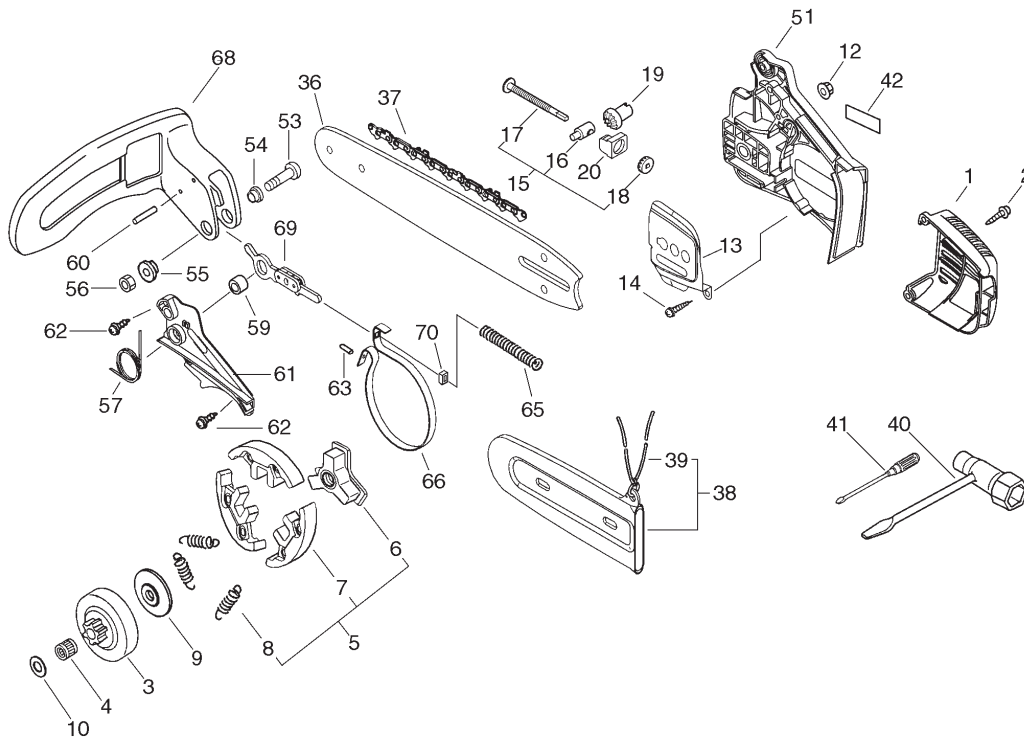

RECOIL, FLYWHEEL, IGNITION COIL

3- 1	52130-00260	ROTORMAGNETO	1
2	52130-01850	NUTFLANGE8	1
3	52130-00270	COILIGNITION	1
4	52130-01770	SCREW5*22	2
5	52130-01540	SPACER	2
6	52130-01550	BUSHING	1
7	52130-00980	LEAD	1
8	52130-01560	GROMMET	1
11	52130-00110	STARTERRECOIL	1
12	52130-00740	*CASESTARTER	1
13	52130-00690	*GRIPSTARTER	1
14	52130-00720	*ROPESTARTER	1
15	52130-01610	*SCREW	1
16	52130-00700	*SPRINGKITREWIND	1
17	52130-00730	*DRUMSTARTER	1
18	177246-11120	*STOPPERROPE	1
19	A172-000112	COVERFAN	1
20	52130-00320	PAWL	2
21	V203-000100	BOLTHS5*16	2
22	52130-01870	WASHER5	2
23	52130-00920	SPRINGTORSION	2
24	52130-01680	LABELCAUTION	1
25	52130-01060	LABELMODEL	1
26	52130-01830	SCREW4*16	3
27	52130-00970	TUBE	1
28	52130-01570	PLUGSPARK(BPMR-7A)	1
29	52130-00280	TERMINALSPARKPLUG	1
30	A427-000012	CAPSPARKPLUG	1
31	V475-003550	TUBE	1

HANDLE ASSY

5- 1	52130-00300	SWITCHONOFF	1
2	52130-00200	PIPEINTAKE	1
3	52130-00670	HANDLESETREAR	1
4	52130-01420	*NUT	2
5	52130-01830	*SCREW4*16	4
6	52130-00890	SPRINGCOMPRESSION	1
7	52130-00450	HANDLEFRONT	1
8	52130-01820	SCREW5*20	1
9	52130-00460	TRIGGERTHROTTLE	1
10	52130-00470	RODTHROTTLE	1
11	52130-00910	SPRINGTORSION	1
12	C460-000041	LOCKOUTTHROTTLE	1
13	52130-00880	SPRINGCOMPRESSION	1
14	52130-01800	SCREW	1
15	52130-00760	PLATEEYE	1
16	52130-00790	BOLT4	3
17	52130-01140	CUSHION	1
18	52130-01130	CAP	1
20	52130-01830	SCREW4*16	1

6-1	52130-00250	COVERMUFFLER	1
2	52130-01810	SCREW4*16	2
3	52130-00350	DRUMCLUTCH	1
4	52130-01590	BEARINGNEEDLE	1
5	52130-00120	CLUTCH	1
6	52130-00340	*HUBCLUTCH	1
7	52130-00610	*CLUTCHSHOESET	1
8	52130-00900	*SPRINGTENSION	3
9	52130-00330	PLATECLUTCH	1
10	175014-39131	WASHERCLUTCH	1
12	52130-01620	NUTFLANGE8	1
13	52130-00390	PLATESPROCKETGUARD	1
14	52130-01790	SCREW4*10	1
15	52130-00560	TENSIONERCHAINASY	1
16	52130-00400	*TENSIONERCHAIN	1
17	52130-00810	*BOLT5	1
18	52130-01020	*GEARBEVEL	1
19	52130-01010	GEARBEVEL	1
20	52130-00840	COLLAR8	1
36	52130-01930	BAR GUIDE 25	1