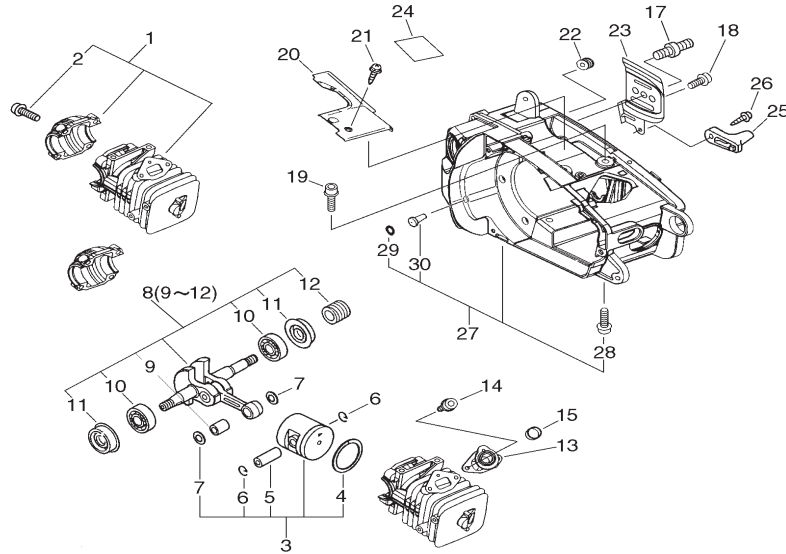

Shindaiwa Illustrated Parts List

269T/EC1 Chain Saw

CONTENTS

CYLINDER, CRANKSHAFT ASSY	2
MUFFLER, AIRFILTER ASSY	3
RECOIL, FLYWHEEL, IGNITION COIL.....	4
OILER ASSY	5
HANDLE ASSY.....	6
CLUTCH/CHAIN BRAKE/CLUTCH COVER	7
CLUTCH/CHAIN BRAKE/CLUTCH COVER	8
CARBURETOR	9
CARBURETOR	10

CYLINDER, CRANKSHAFT ASSY

REF. NO	PART NO.	PART NAME	Q'TY
1-1	P021-001892	CRANKCASESET	1
2	52130-01750	*BOLTHS5*22	4
3	52130-00580	PISTONKIT	1
4	52130-01090	*RINGPISTON	1
5	52130-01100	*PINPISTON	1
6	52130-01120	*CIRCLIPPISTONPIN	2
7	52130-01110	*SPACERPISTONPIN	2
8	52130-00590	CRANKSHAFTASY	1
9	52130-01000	*BEARINGNEEDLE8	1
10	52130-01890	*BEARINGBALL6001	2
11	52130-00990	*SEALOIL12	2
12	52130-01030	*GEARWORM	1
13	A202-000001	BELLOWSINTAKE	1
14	52130-01740	BOLTHS4*12	2
15	52130-00850	COLLAR14	1
17	52130-00820	BOLTSTUD8	1
18	52130-00800	BOLT4	2
19	52130-01710	BOLTHS5*16	2
20	A127-000041	COVERDUST	1
21	52130-01800	SCREW	2
22	52130-01580	PLUG	1
23	C305-000021	PLATESPROCKETGUARD	1
24	52130-01080	LABELCAUTION	1
25	52130-01630	CATCHERCHAIN	1
26	52130-01820	SCREW5*20	1
27	P021-003414	COVERENGINE	1
28	900106-05025	*BOLTHS5*25	2
29	900724-00004	ORING	1
30	436114-13930	VALVECHECK	1

6-1	52130-00250	COVERMUFFLER	1
2	52130-01810	SCREW4*16	2
3	52130-00350	DRUMCLUTCH	1
4	52130-01590	BEARINGNEEDLE	1
5	52130-00120	CLUTCH	1
6	52130-00340	*HUBCLUTCH	1
7	52130-00610	*CLUTCHSHOESET	1
8	52130-00900	*SPRINGTENSION	3
9	52130-00330	PLATECLUTCH	1
10	175014-39131	WASHERCLUTCH	1
12	52130-01620	NUTFLANGE8	1
13	52130-00390	PLATESPROCKETGUARD	1
14	52130-01790	SCREW4*10	1
15	52130-00560	TENSIONERCHAINASY	1
16	52130-00400	*TENSIONERCHAIN	1
17	52130-00810	*BOLT5	1
18	52130-01020	*GEARBEVEL	1
19	52130-01010	GEARBEVEL	1
20	52130-00840	COLLAR8	1
36	52130-01930	BAR GUIDE 25	1