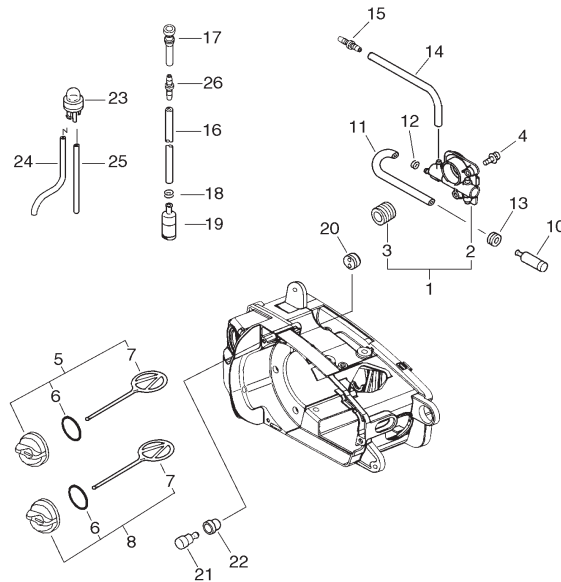

OILER ASSY

4-1	52130-00620	AUTO-OILERASY	1
2	52130-00360	*OILERASMAUTO	1
3	52130-01030	*GEARWORM	1
4	52130-01760	SCREW4*12	2
5	P021-005601	FUELCAPASY	1
6	52130-01880	*ORING18	1
7	A365-000050	*LINK	1
8	P021-005581	OILCAPASY	1
6	52130-01880	*ORING18	1
7	A365-000050	*LINK	1
9	52130-01660	VALVECHECK	1
10	52130-01670	STRAINEROIL	1
11	52130-01470	PIPEFUEL	1
12	52130-01500	CLIP	1
13	52130-01510	GROMMETFUEL	1
14	52130-01480	PIPE3*6*45	1
15	52130-00780	NIPPLE	1
16	52130-00960	PIPE	1
17	52130-00940	PIPE	1
18	52130-01490	CLIP	1
19	52130-01440	STRAINERFUEL	1
20	52130-01520	GROMMET	1
21	52130-01450	VALVECHECK	1
22	52130-00750	GROMMETFUEL	1
23	52130-01400	PUMPPRIMER	1
24	V471-001250	PIPEFUEL	1
25	V471-001260	PIPE	1
26	52130-00770	JOINTPIPE	1