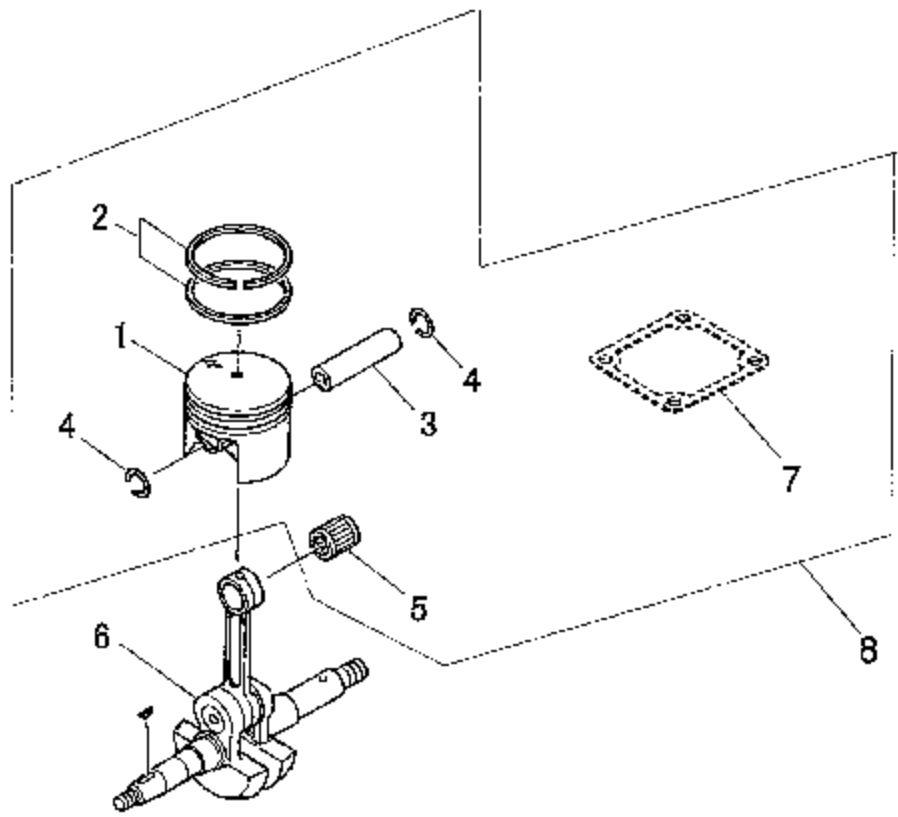

Ref. No	Part No.	Part Name	Q`ty
4- 8	72365-98011	PISTONSET	1
1	22157-41112	*PISTON	1
2	22157-41210	*PISTONRING	2
3	22157-41220	*PISTONPIN	1
4	22100-41230	*SNAPRING	2
5	22160-41240	*BEARINGSE	1
7	22160-12121	*GASKETCYLINDER	1
6	22160-42002	CRANKSHAFT	1