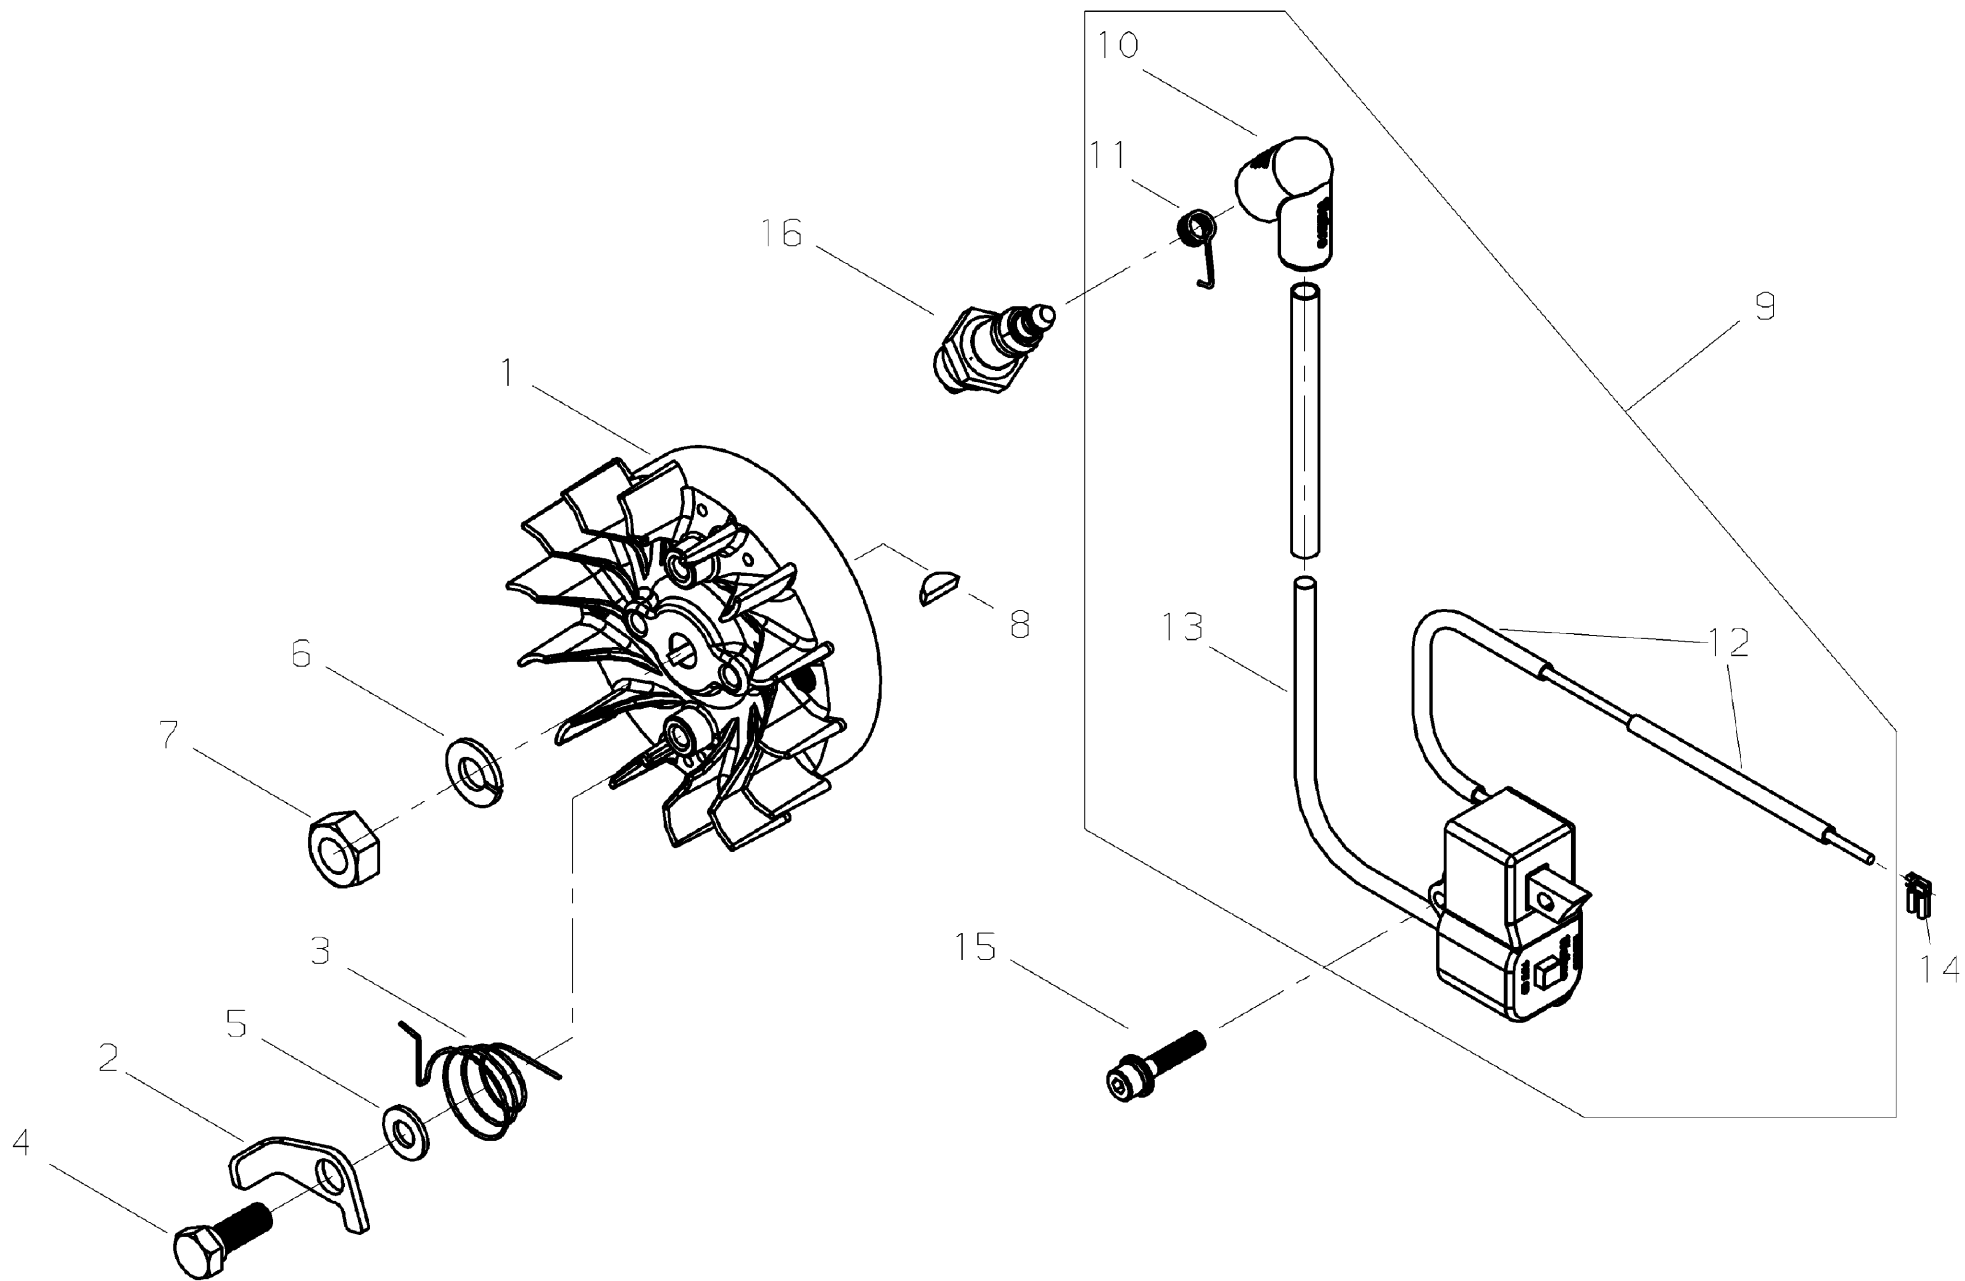

Ref. No	Part No.	Part Name	Q`ty
7- 1	69020-75012	RECOILSTARTERASSY	1
2	69020-75111	*STARTERCASE	1
3	22182-75120	**GUIDE	1
4	22182-75212	*REEL	1
5	22155-75410	*RECOILSPRINGASSY	1
6	72320-75420	*SCREWTAPPING	1
7	22182-75410	*ROPE	1
8	22182-75420	*KNOBRECOIL	1
9	22104-75430	*STOPPERKNOB	1
10	11060-04163	*BOLTADHESIVE	4
11	22160-75613	AIRPLATE	1
12	69020-91321	LABELTRADE	1