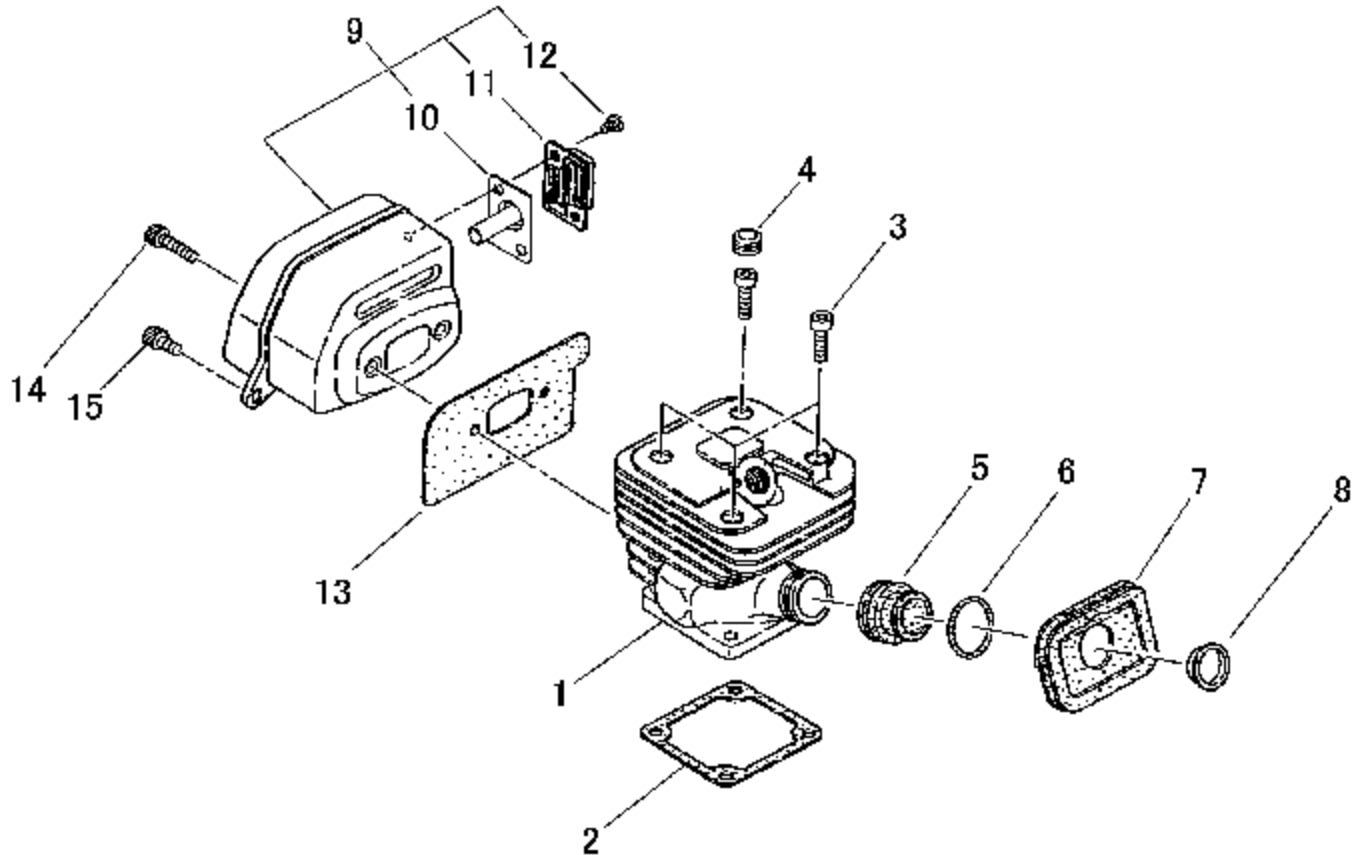

shindaiwa

**SHINDAIWA  
IPL**

**490/EC1**

**02-16-07**

**shindaiwa**

Ref. No	Part No.	Part Name	Q`ty
1- 1	22157-12110	CYLINDER	1
2	22160-12121	GASKETCYLINDER	1
3	22157-12130	BOLT	4
4	22160-22220	PLUGSWITCH	1
5	22160-12150	BOOT	1
6	22160-12160	SPRING	1
7	22160-12170	SEAL	1
8	22115-14140	SLEEVE	1
9	72312-15100	MUFFLERSUBASSY	1
10	72312-15220	*SILENCER	1
11	22160-15210	*TAILPLATE	1
12	11203-04060	*SCREWPM	2
13	22160-15311	GASKETMUFFLER	1
14	22157-12130	BOLT	2
15	22157-15330	BOLT	2

Ref. No	Part No.	Part Name	Q`ty
2- 1	39309-21010	CRANKCASEMCOMP	1
2	22150-21220	*PULSEJOINT	1
3	22115-57120	*VALVEOILTANK	1
4	12900-62010	*BEARING	1
5	22150-21250	*OILSEAL	1
6	39309-21030	CAPASSY	1
7	39309-21250	*GASKET	1
8	39309-21021	CRANKCASECCOMP	1
9	22160-21520	*BOLTBAR	2
10	12900-62010	*BEARING	1
11	22150-21250	*OILSEAL	1
12	12492-50100	*ROLLER	3
13	22157-21750	BOLT	4
14	22157-21760	SCREWPM	1
15	22157-12130	BOLT	2
16	22160-21720	GASKETCASE	1
17	15270-02004	CLAMP	1
18	22160-22220	PLUGSWITCH	2
19	22160-22250	STOPPERH	1
20	22160-33730	SUPPORTER	1
21	69026-21310	GROMMET	1
22	69020-21311	SWITCHLEVER	1
23	69020-21321	BUSH	1
24	69020-21332	SWITCH	1
25	69020-21341	SPRINGPLATE	1
26	69020-21351	CHOKELEVER	1
27	11022-04100	BOLTSPW	1