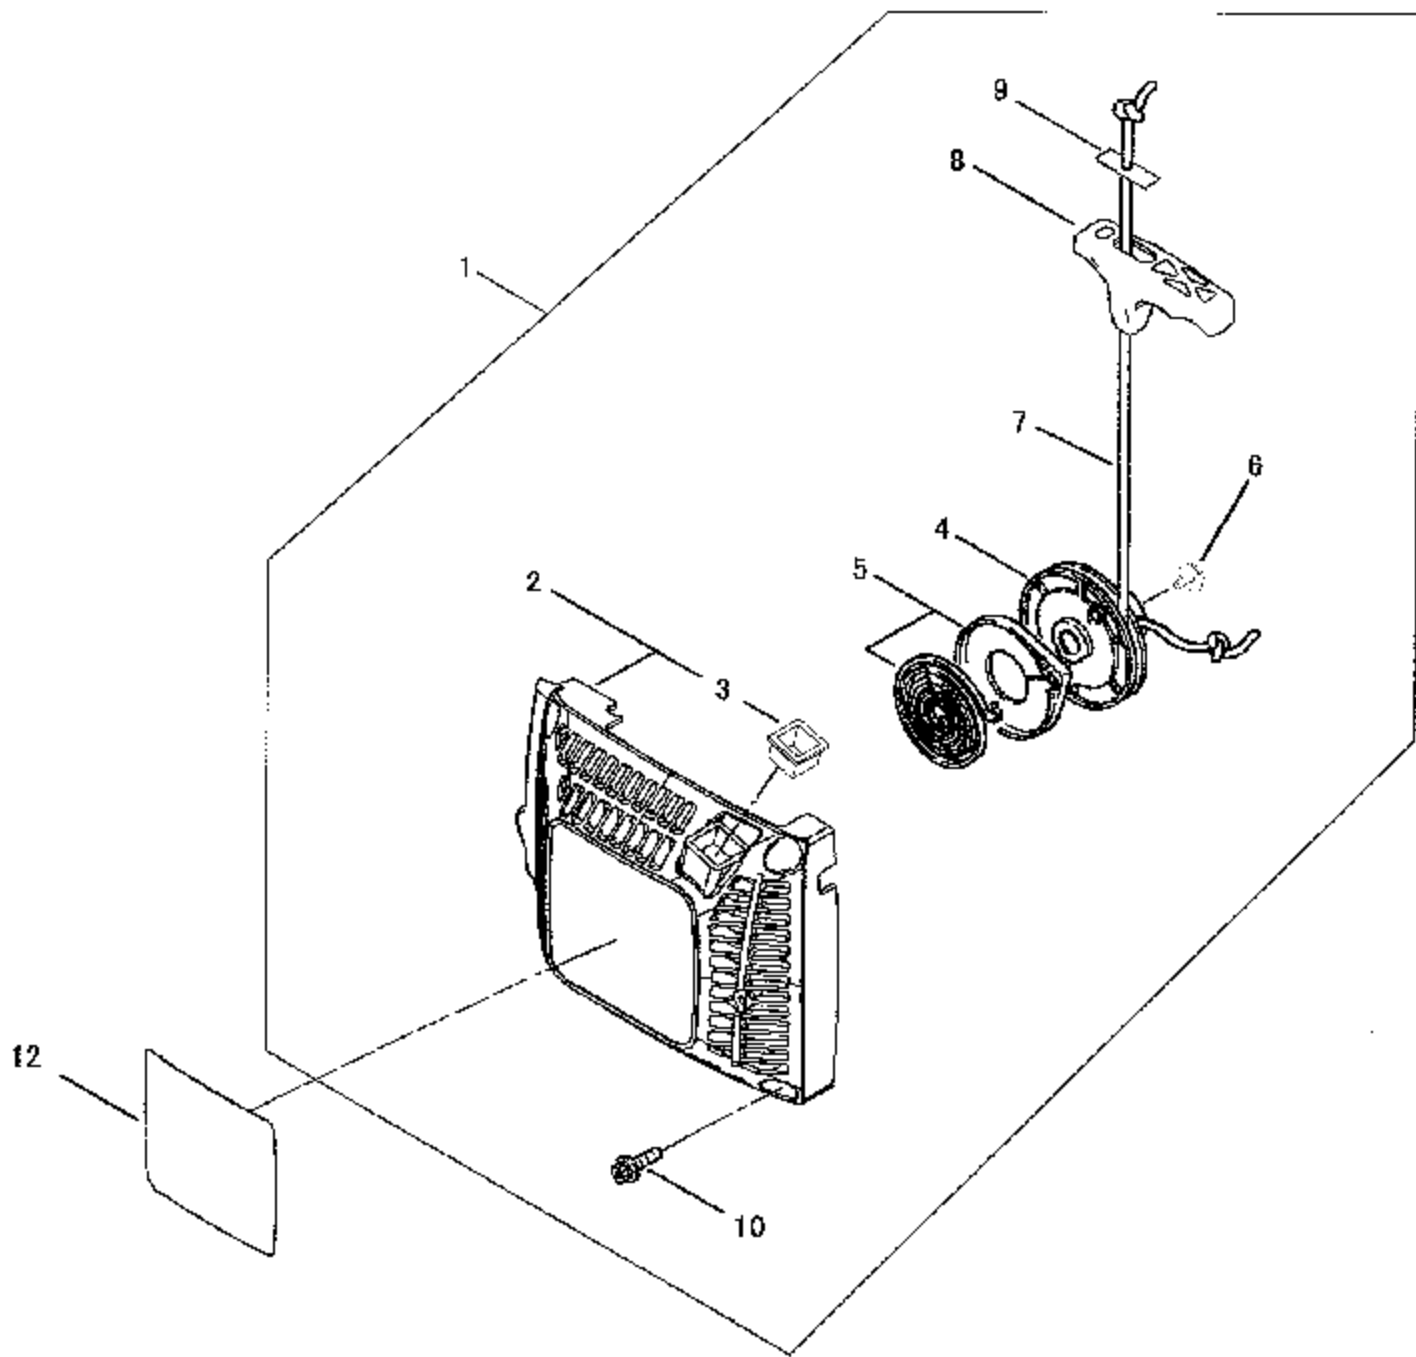

Ref. No	Part No.	Part Name	Q`ty
6- 1	69020-71111	ROTOR	1
2	22182-71412	RATCHET	2
3	22182-71421	SPRINGRATCHET	2
4	22182-71440	BOLT	2
5	22182-71430	WASHER	2
6	01600-08201	SPRINGWASHER	1
7	22100-43231	NUT	1
8	12408-03100	KEY	1
9	69020-71021	COILASSY	1
10	62905-71250	*PLUGCAP	1
11	69020-71320	*COILSPRING	1
12	69020-71331	*TUBE	2
13	69020-71340	*TUBE	1
14	69020-98340	CONNECTOR	1
15	11024-04200	BOLTSW	2
16	13000-13507	SPARKPLUGBPMR7A	1