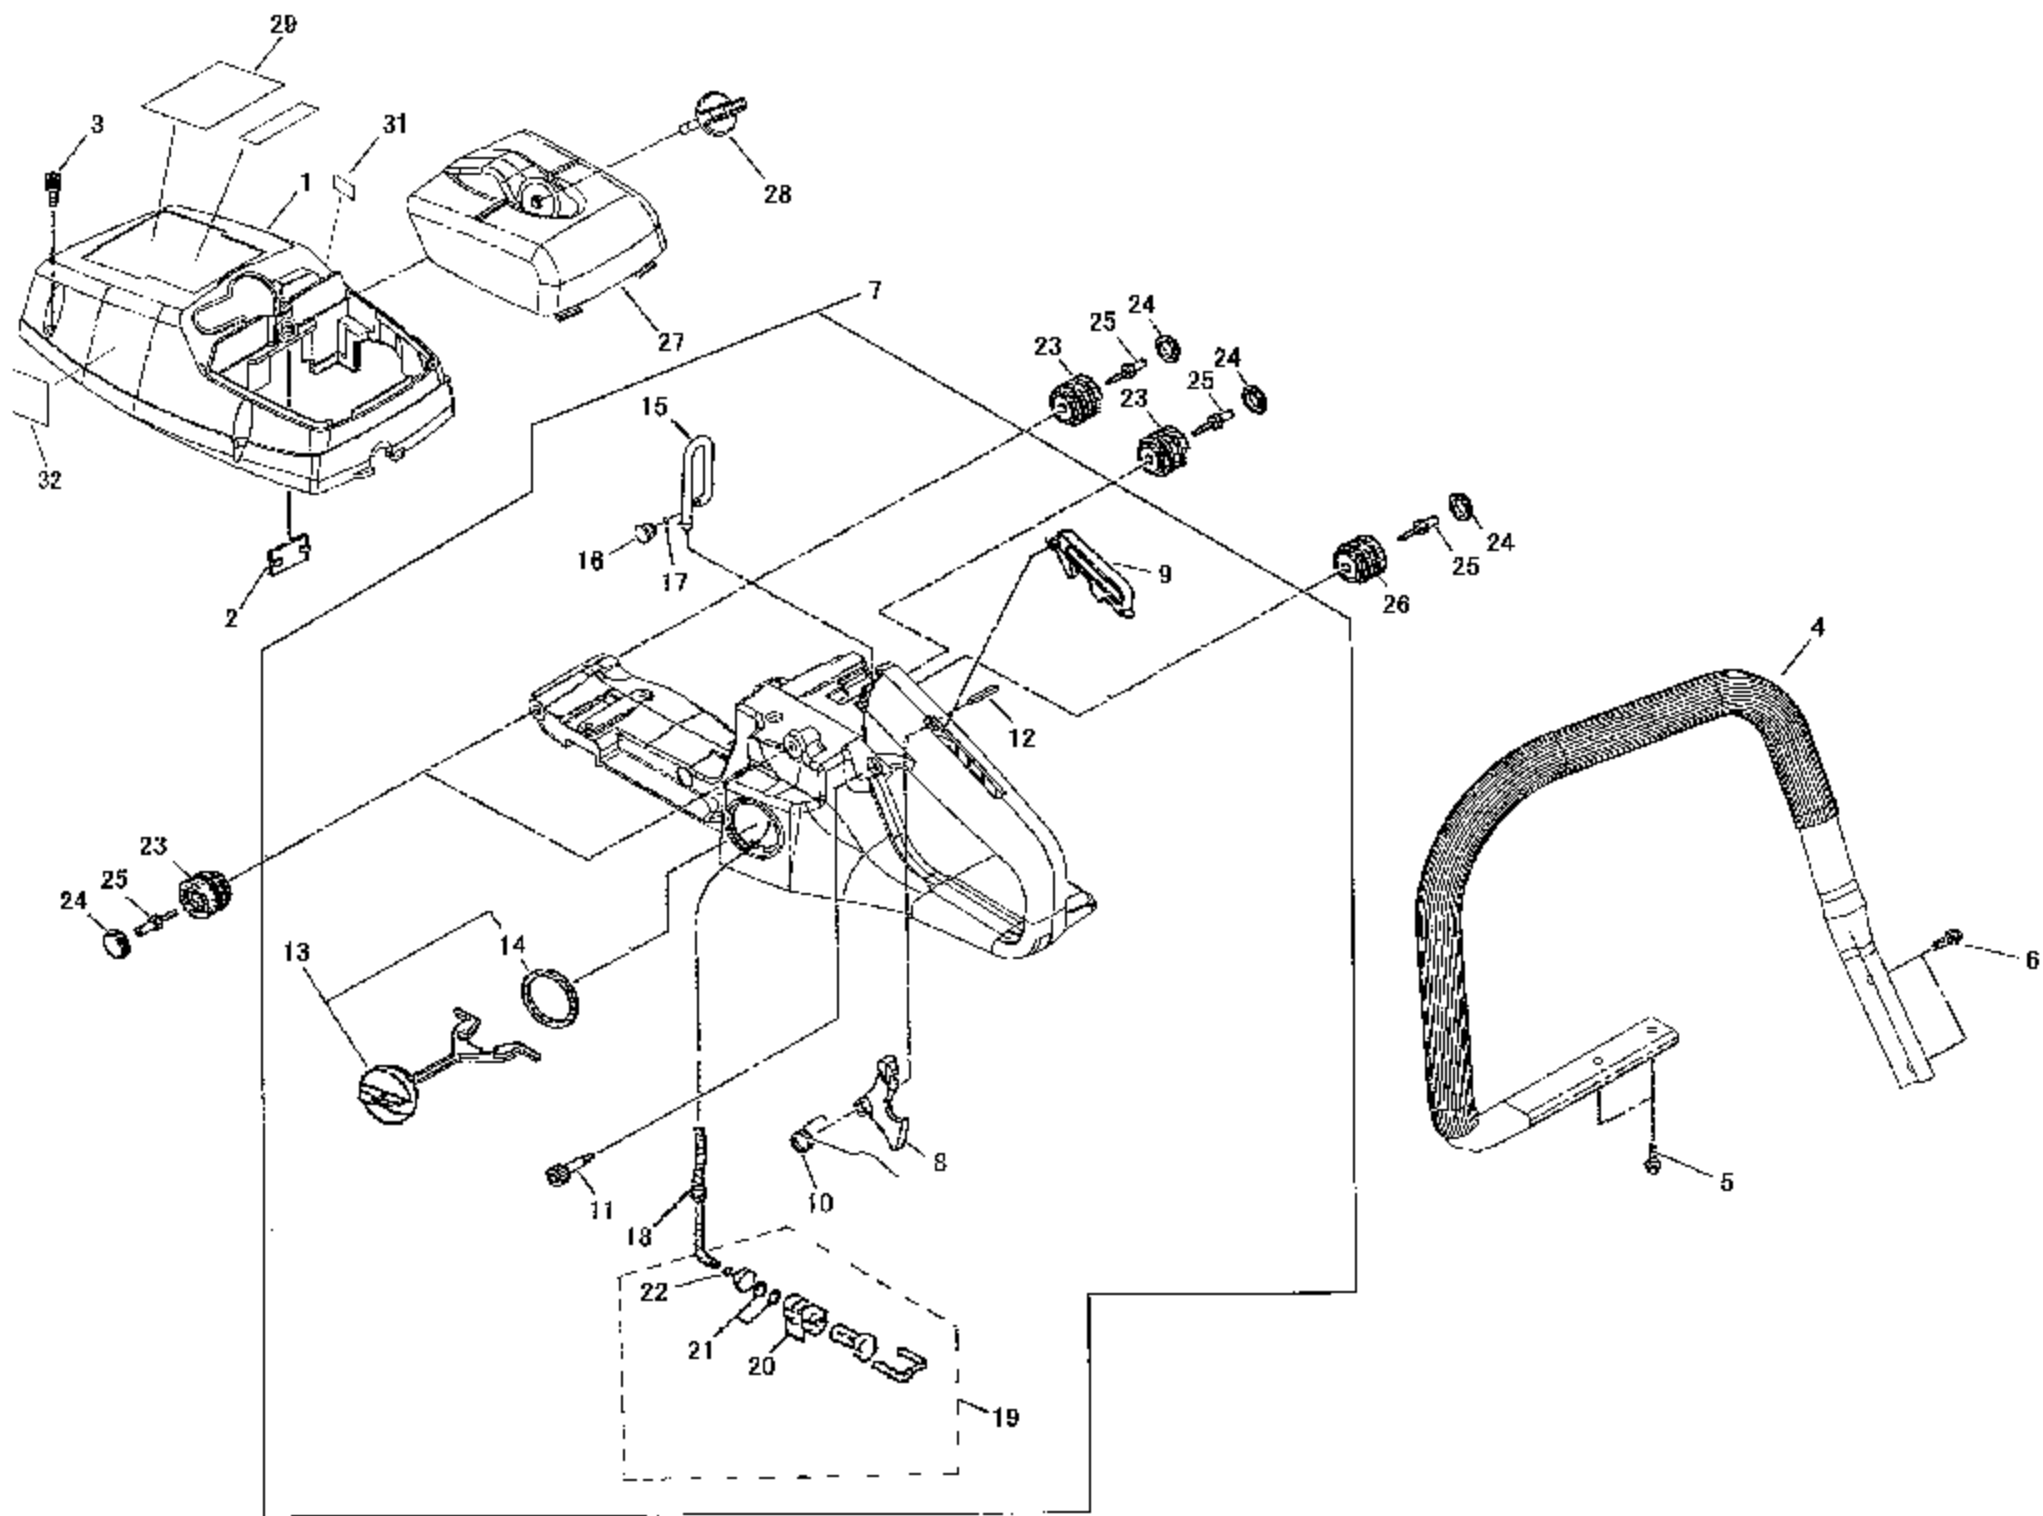

shindaiwa

**SHINDAIWA  
IPL**

**490/EC1**

**02-16-07**

**shindaiwa**

Ref. No	Part No.	Part Name	Q`ty
1- 1	22157-12110	CYLINDER	1
2	22160-12121	GASKETCYLINDER	1
3	22157-12130	BOLT	4
4	22160-22220	PLUGSWITCH	1
5	22160-12150	BOOT	1
6	22160-12160	SPRING	1
7	22160-12170	SEAL	1
8	22115-14140	SLEEVE	1
9	72312-15100	MUFFLERSUBASSY	1
10	72312-15220	*SILENCER	1
11	22160-15210	*TAILPLATE	1
12	11203-04060	*SCREWPM	2
13	22160-15311	GASKETMUFFLER	1
14	22157-12130	BOLT	2
15	22157-15330	BOLT	2

Ref. No	Part No.	Part Name	Q`ty
2- 1	39309-21010	CRANKCASEMCOMP	1
2	22150-21220	*PULSEJOINT	1
3	22115-57120	*VALVEOILTANK	1
4	12900-62010	*BEARING	1
5	22150-21250	*OILSEAL	1
6	39309-21030	CAPASSY	1
7	39309-21250	*GASKET	1
8	39309-21021	CRANKCASECCOMP	1
9	22160-21520	*BOLTBAR	2
10	12900-62010	*BEARING	1
11	22150-21250	*OILSEAL	1
12	12492-50100	*ROLLER	3
13	22157-21750	BOLT	4
14	22157-21760	SCREWPM	1
15	22157-12130	BOLT	2
16	22160-21720	GASKETCASE	1
17	15270-02004	CLAMP	1
18	22160-22220	PLUGSWITCH	2
19	22160-22250	STOPPERH	1
20	22160-33730	SUPPORTER	1
21	69026-21310	GROMMET	1
22	69020-21311	SWITCHLEVER	1
23	69020-21321	BUSH	1
24	69020-21332	SWITCH	1
25	69020-21341	SPRINGPLATE	1
26	69020-21351	CHOKELEVER	1
27	11022-04100	BOLTSPW	1