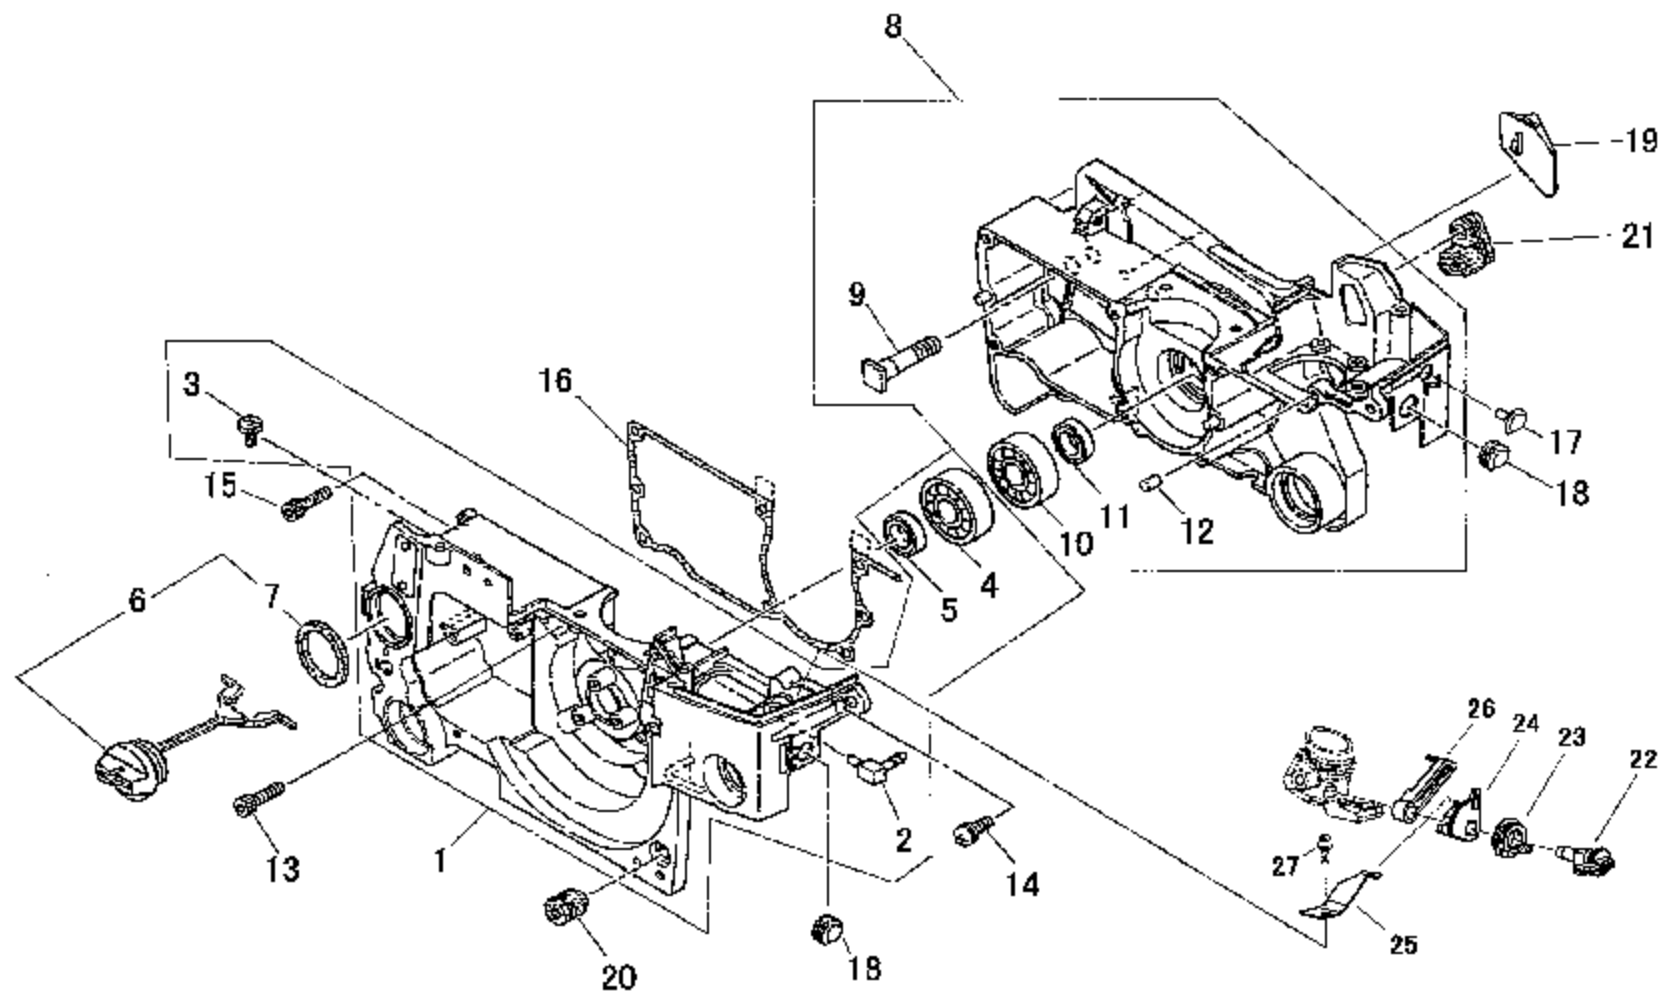

shindaiwa

**SHINDAIWA  
IPL**

**490/EC1**

**02-16-07**

**shindaiwa**

Ref. No	Part No.	Part Name	Q`ty
1- 1	22157-12110	CYLINDER	1
2	22160-12121	GASKETCYLINDER	1
3	22157-12130	BOLT	4
4	22160-22220	PLUGSWITCH	1
5	22160-12150	BOOT	1
6	22160-12160	SPRING	1
7	22160-12170	SEAL	1
8	22115-14140	SLEEVE	1
9	72312-15100	MUFFLERSUBASSY	1
10	72312-15220	*SILENCER	1
11	22160-15210	*TAILPLATE	1
12	11203-04060	*SCREWPM	2
13	22160-15311	GASKETMUFFLER	1
14	22157-12130	BOLT	2
15	22157-15330	BOLT	2

Ref. No	Part No.	Part Name	Q`ty
2- 1	39309-21010	CRANKCASEMCOMP	1
2	22150-21220	*PULSEJOINT	1
3	22115-57120	*VALVEOILTANK	1
4	12900-62010	*BEARING	1
5	22150-21250	*OILSEAL	1
6	39309-21030	CAPASSY	1
7	39309-21250	*GASKET	1
8	39309-21021	CRANKCASECCOMP	1
9	22160-21520	*BOLTBAR	2
10	12900-62010	*BEARING	1
11	22150-21250	*OILSEAL	1
12	12492-50100	*ROLLER	3
13	22157-21750	BOLT	4
14	22157-21760	SCREWPM	1
15	22157-12130	BOLT	2
16	22160-21720	GASKETCASE	1
17	15270-02004	CLAMP	1
18	22160-22220	PLUGSWITCH	2
19	22160-22250	STOPPERH	1
20	22160-33730	SUPPORTER	1
21	69026-21310	GROMMET	1
22	69020-21311	SWITCHLEVER	1
23	69020-21321	BUSH	1
24	69020-21332	SWITCH	1
25	69020-21341	SPRINGPLATE	1
26	69020-21351	CHOKELEVER	1
27	11022-04100	BOLTSPW	1