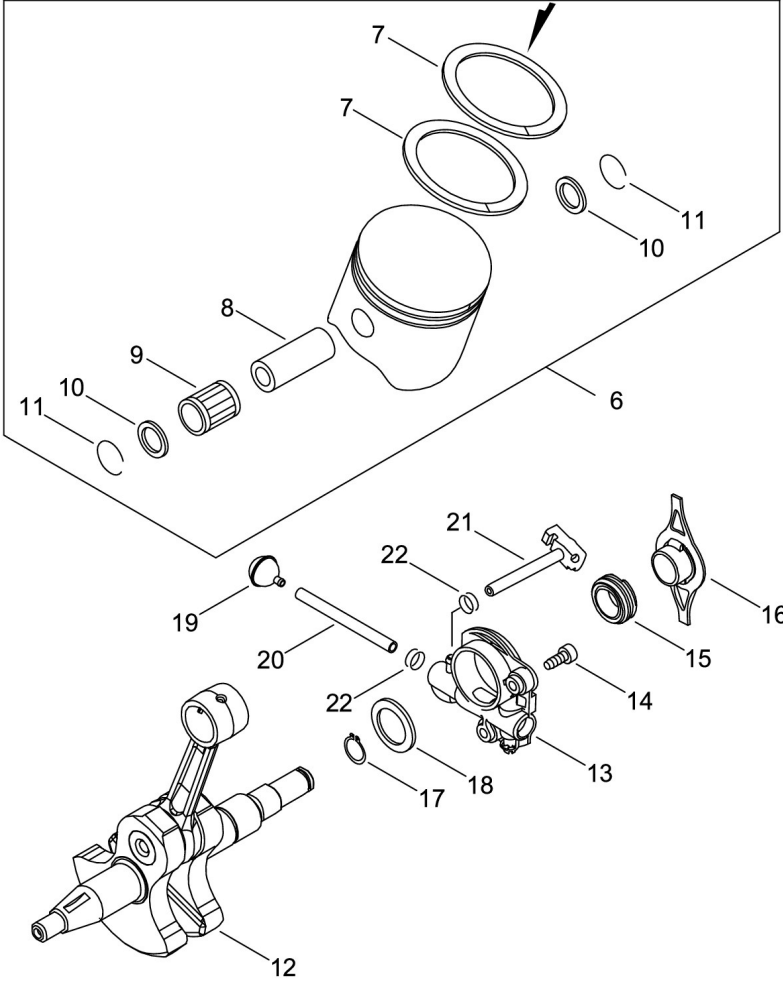

Avviamento

Impugnature

Freno catena, Frizione, Campana frizione

Pompa olio

Illustrazione Cilindro, Pistone, Albero motore

Rif.	Articolo	Descrizione	Q.tà	Nota
1	ECRA130002420	CILINDRO X CS621SX	1	
2	ECRV100000270	GUARNIZIONE CILINDRO	1	
3	ECRV805000220	BULLONE TORX 5 -NERO-	4	
4	ECRA014000110	DECOMPRESSORE	1	
5	ECRV141000090	TAPPO IN GOMMA	1	
6	ECRP100008850	KIT PISTONE X CS621SX	1	
7	ECRA101000780	*VEDI ECRA101000810 *	2	
8	ECRV609000080	SPINOTTO PISTONE	1	
9	ECRV556000050	CUSCINETTO DI BIELLA	1	
10	ECRV308000040	RONDELLA CIRCOLARE 11	2	
11	ECRV580000120	FERMO SPINOTTO	2	
12	ECRA011001270	ALBERO MOTORE	1	
13	ECRC022000053	POMPA OLIO AUTOMATICA	1	
14	ECRV804000000	BULLONE TORX 4	2	
15	ECRV652000050	VITE S/FINE	1	
16	ECRV358000090	COLLARINO 14	1	
17	ECR90070100015	FERMO CS15	1	
18	ECRV311000090	RONDELLA CIRCOLARE	1	
19	ECR43620514730	FILTRO OLIO *T.I.14-549	1	
20	ECR43721030831	TUBO OLIO INTERNO	1	
21	ECRV470000831	TUBETTO	1	
22	ECRV490001240	CLIP	2	

Illustrazione Bobina, Volano

Rif.	Articolo	Descrizione	Q.tà	Nota
1	ECRA409000360	VOLANO	1	
2	ECRP100008870	MODULO ACCENSIONE	1	
3	ECR90051500008	DADO N8	1	
4	ECRV805000000	BULLONE TORX 5	2	
5	ECR15611004920	GUIDA IN GOMMA	1	
6	ECRV475004130	TUBETTO	1	
7	ECR10014230830	CHIAVELLA ALBERO MOTORE	1	
9	ECRA426000010	MOLLA CAPPuccio CANDELA	1	
10	ECRA427000013	CAPPuccio CANDELA	1	
11	ECRA429000040	COPERCHIO	1	
12	ECRV485001091	CAVO MASSA	1	
13	ECR17721819830	GANCIO AVVIAMENTO	1	
14	ECR90060300005	RONDELLA PIANA M5	2	
15	ECR17723435430	MOLLA DI RITORNO	2	
16	ECRV835000000	BOLT, TORX 5	2	
17	ECR17724704630	SPESSORE	2	