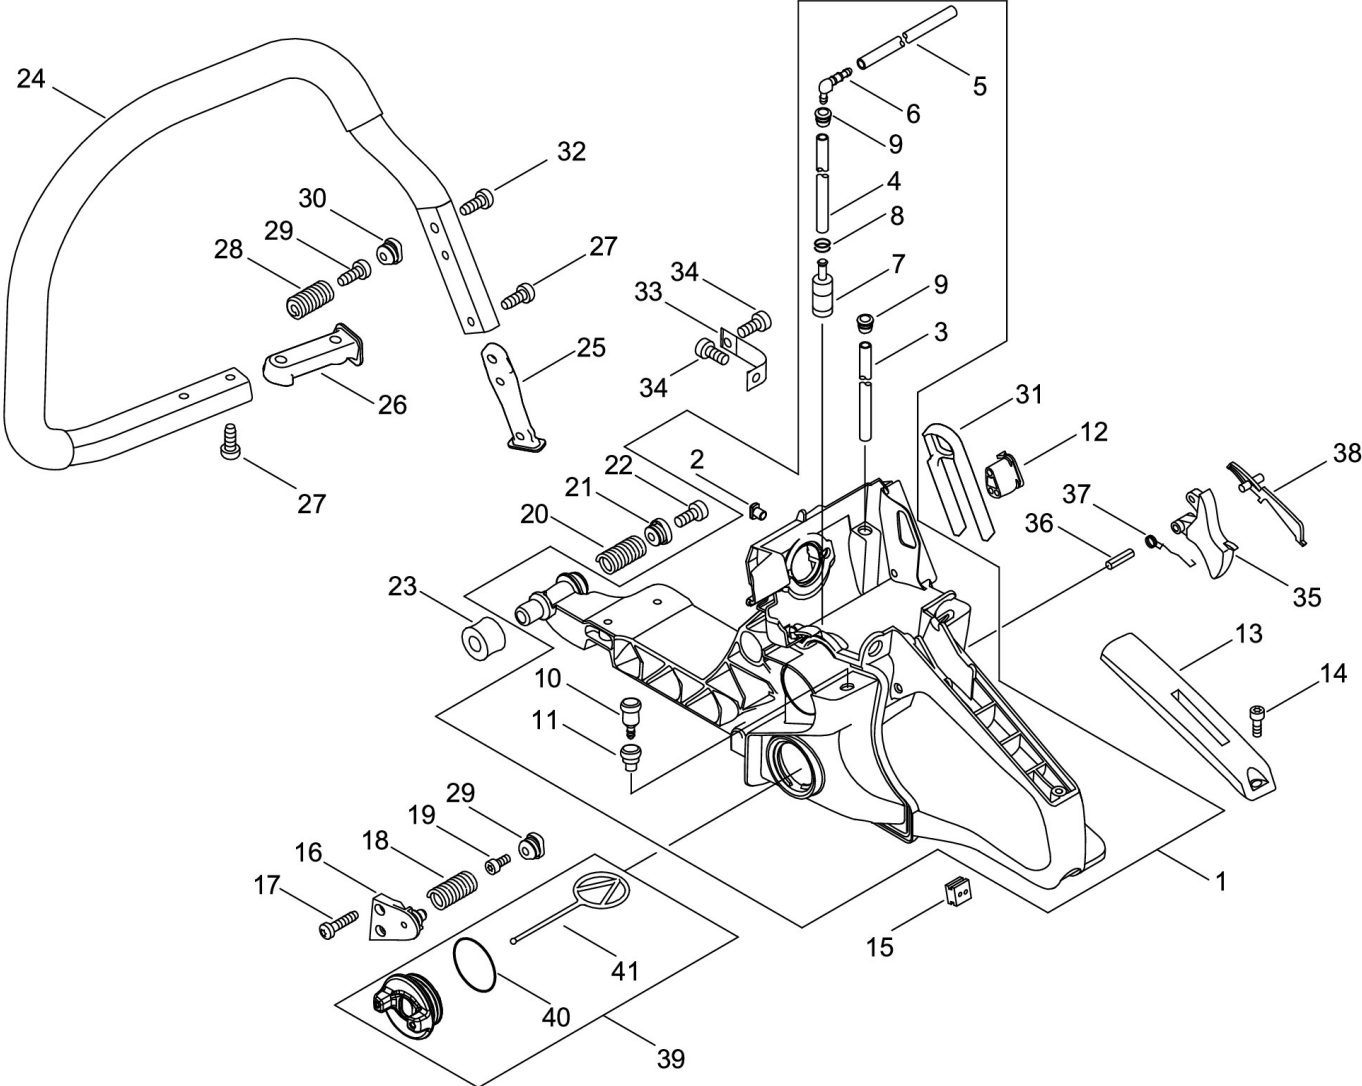

Illustrazione Avviamento

Rif.	Articolo	Descrizione	Q.tà	Nota
1	ECRP100008060	AVVIAMENTO COMPLETO X SKM598/SKM600	1	
2	ECRP100008050		1	
3	ECRA506000112	AVVOLGIFUNE	1	
4	ECRP100002890	MOLLA AVVIAMENTO	1	
5	ECRA503000032	PIASTRA AVVIAMENTO	1	
6	ECRV804000000	BULLONE TORX 4	2	
8	ECR17721402830	RONDELLA	1	
9	ECRV805000130	BOLT, TORX 5	1	
10	ECRA511000300	IMPUGNATURA AVVIAMENTO	1	
11	ECRV150003800	PIASTRINA	1	
12	ECRA172000843	COPERCHIO VENTOLA *T.I.19-670	1	
13	ECRX562001600		1	

Illustrazione Freno catena, Frizione, Campana frizione

Rif.	Articolo	Descrizione	Q.tà	Nota
1	ECRA556001610	CAMPANA FRIZIONE	1	
2	ECR17503314731	ANELLO CAMPANA FRIZIONE -3/8-	1	
3	ECRA056000221	FRIZIONE COMPLETA	1	
4	ECRA552000110	CENTRO FRIZIONE	1	
5	ECRP021007051	SET MASSE FRIZIONE	1	
6	ECRV451000500	MOLLA FRIZIONE	3	
7	ECRA551000110	PIASTRA FRIZIONE	1	
8	ECRV555000010	CUSCINETTO BIELLA	1	
9	ECRV307000520	RONDELLA CIRCOLARE 10	1	
10	ECRV583000440		1	
11	ECRP100008900		1	
12	ECRC300001210		1	
13	ECRC305000101	LAMELLA SALVACATENA	1	
14	ECR9132503005	SCREW	1	
15	ECRV804000000	BULLONE TORX 4	1	
16	ECRC309000160	NOTTOLINO TENDICATENA	1	
17	ECRV203002140	VITE TENDICATENA LUNGHEZZA 1 63 MM	1	
18	ECRV355000800	COLLARINO 8	1	
19	ECRV651001040	INGRANAGGIO TENDICATENA	1	
20	ECRV651001050	INGRANAGGIO TENDICATENA	1	
21	ECRC302000011	PROTEZIONE	1	
22	ECRC304000300	RAMPONE	1	
23	ECR90056000005	DADO AUTOBLOCCANTE -05-	2	
24	ECRV805000300	BULLONE TORX 5	2	
25	ECRC320000182	LEVA FRENO	1	
26	ECRV341000131	WASHER,SQUARE	1	
27	ECRC345000343	CARTERINO FRENO CATENA	1	
28	ECRV356000440	COLLARINO 10	2	
29	ECRV452000400	MOLLA DI RITORNO	1	
30	ECRV805000000	BULLONE TORX 5	5	
31	ECRV804000000	BULLONE TORX 4	1	
32	ECRC334000111	LEVERAGGIO FRENO	1	
33	ECRV450000740	MOLLA DI COMPRESSIONE	1	
34	ECRV376000450	SPESSORE -3MM-	1	
35	ECRC328000121	NASTRO FRENO CATENA	1	
36	ECR9305030098	RULLINO	1	
37	ECRC603000220	PIASTRINA	1	
38	ECRV356000470	COLLARINO 10	1	
39	ECRC305000111	LAMELLA SALVACATENA	1	
40	ECRX504000950	ETICHETTA	1	