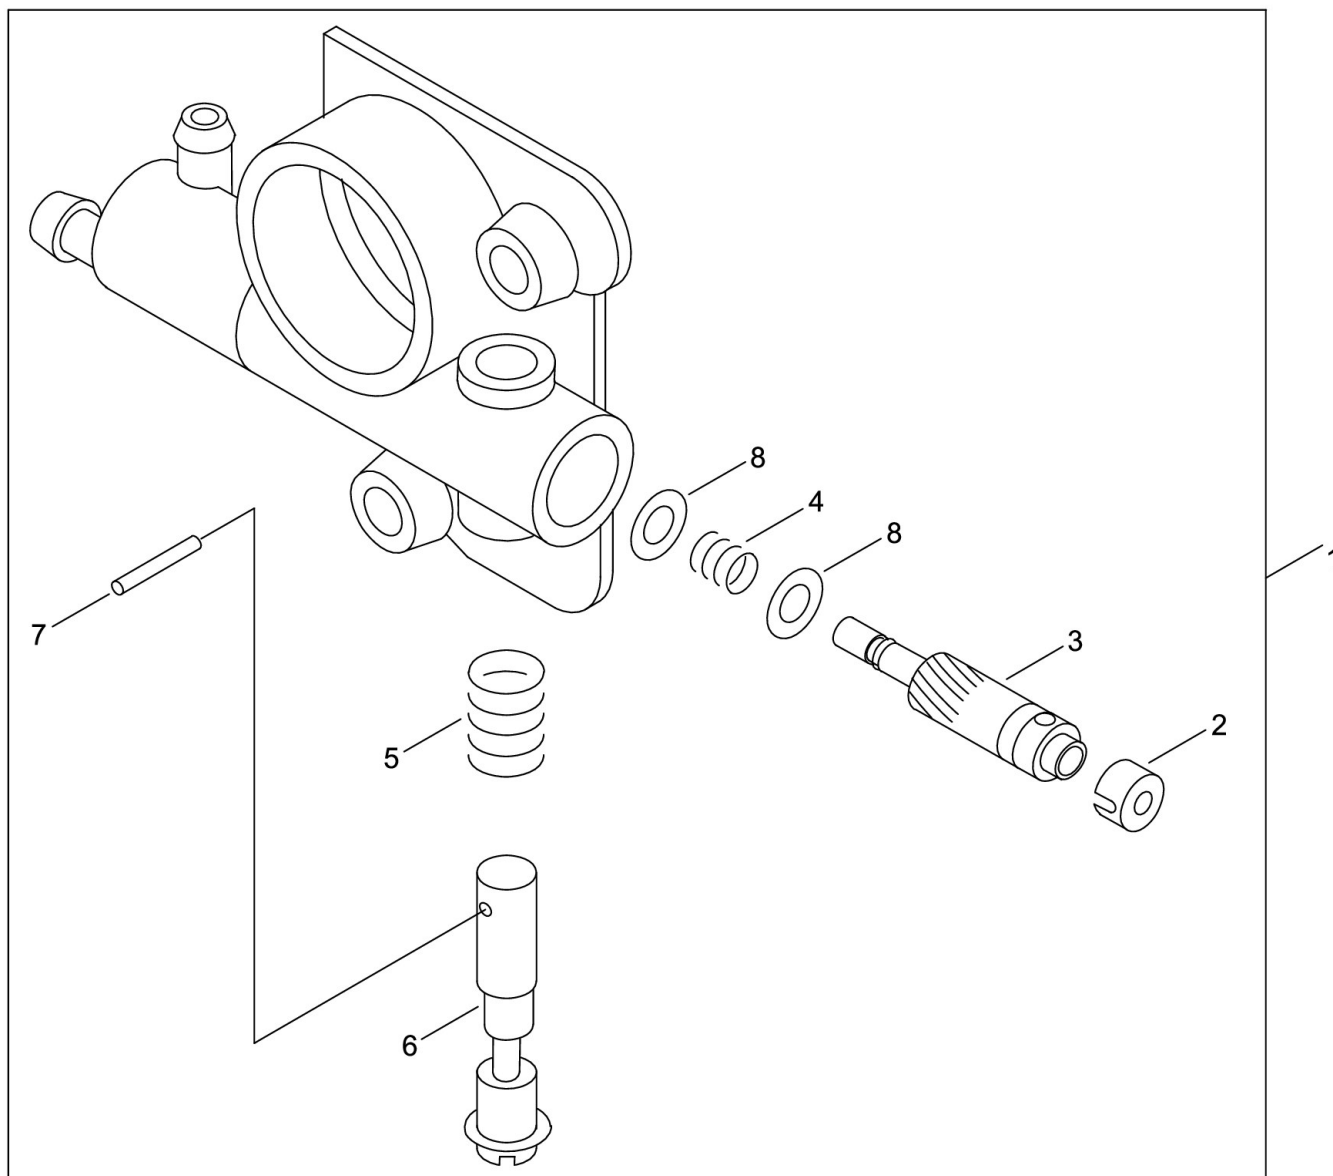

Illustrazione Freno catena, Frizione, Campana frizione

Rif.	Articolo	Descrizione	Q.tà	Nota
1	ECRA556001610	CAMPANA FRIZIONE	1	
2	ECR17503314731	ANELLO CAMPANA FRIZIONE -3/8-	1	
3	ECRA056000221	FRIZIONE COMPLETA	1	
4	ECRA552000110	CENTRO FRIZIONE	1	
5	ECRP021007051	SET MASSE FRIZIONE	1	
6	ECRV451000500	MOLLA FRIZIONE	3	
7	ECRA551000110	PIASTRA FRIZIONE	1	
8	ECRV555000010	CUSCINETTO BIELLA	1	
9	ECRV307000520	RONDELLA CIRCOLARE 10	1	
10	ECRV583000440		1	
11	ECRP100008900		1	
12	ECRC300001210		1	
13	ECRC305000101	LAMELLA SALVACATENA	1	
14	ECR9132503005	SCREW	1	
15	ECRV804000000	BULLONE TORX 4	1	
16	ECRC309000160	NOTTOLINO TENDICATENA	1	
17	ECRV203002140	VITE TENDICATENA LUNGHEZZA 1 63 MM	1	
18	ECRV355000800	COLLARINO 8	1	
19	ECRV651001040	INGRANAGGIO TENDICATENA	1	
20	ECRV651001050	INGRANAGGIO TENDICATENA	1	
21	ECRC302000011	PROTEZIONE	1	
22	ECRC304000300	RAMPONE	1	
23	ECR90056000005	DADO AUTOBLOCCANTE -05-	2	
24	ECRV805000300	BULLONE TORX 5	2	
25	ECRC320000182	LEVA FRENO	1	
26	ECRV341000131	WASHER,SQUARE	1	
27	ECRC345000343	CARTERINO FRENO CATENA	1	
28	ECRV356000440	COLLARINO 10	2	
29	ECRV452000400	MOLLA DI RITORNO	1	
30	ECRV805000000	BULLONE TORX 5	5	
31	ECRV804000000	BULLONE TORX 4	1	
32	ECRC334000111	LEVERAGGIO FRENO	1	
33	ECRV450000740	MOLLA DI COMPRESSIONE	1	
34	ECRV376000450	SPESSORE -3MM-	1	
35	ECRC328000121	NASTRO FRENO CATENA	1	
36	ECR9305030098	RULLINO	1	
37	ECRC603000220	PIASTRINA	1	
38	ECRV356000470	COLLARINO 10	1	
39	ECRC305000111	LAMELLA SALVACATENA	1	
40	ECRX504000950	ETICHETTA	1	